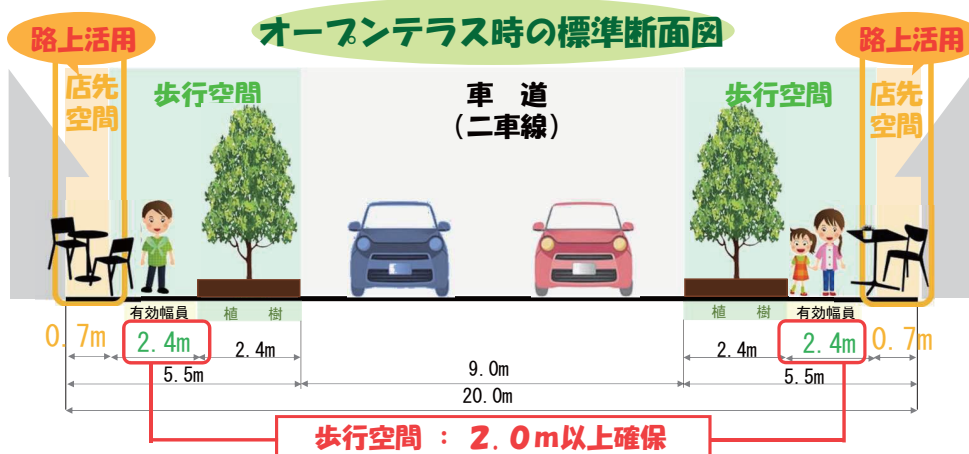

KUSANAGI

まちなかオープンテラス

～「3密」の回避と「新しい生活様式」による賑わいづくりと、だれもが安心できるまちづくり～

JR草薙駅南口メインストリートでオープンテラスを始めます！

新型コロナウイルス感染症に係る支援として、道路上に飲食店等のテーブルやイスを設置する、「道路占用許可」の基準が期限付きで緩和されました！

この緩和措置を活用し、一般社団法人草薙カルテッドは、草薙駅南口メインストリートにおいて、「3密」を回避する環境づくりのための路上活用として、「KUSANAGIまちなかオープンテラス」を始めます！

3密を避けてオープンテラスでの飲食や買い物を楽しみましょう！

開催場所

開催期間 令和2年8月21日（金）から9月13日（日）まで

※実施状況に応じて、最大11月30日（月）まで延長する可能性があります。

※開店から22：00まで（各店舗で異なります。）

オープンテラス（路上活用）のイメージ

出典：国土交通省資料（佐賀県の取組）

問合せ先

（まちなかオープンテラスに関すること） 一般社団法人 草薙カルテッド（070-1616-4055）

【主催】一般社団法人 草薙カルテッド