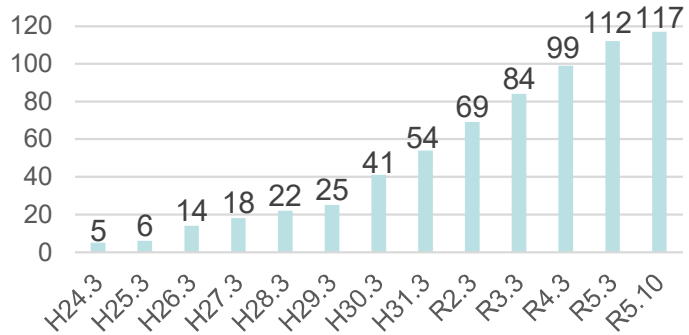

都市再生推進法人の指定状況 (全117団体・令和5年10月末時点)

※番号は指定順
 ※グレー文字は解散又は指定を取り消された団体

◆ まちづくり会社:63団体

指定日	所在地	法人名
H23.12.9	札幌市	札幌大通まちづくり 株式会社
H24.3.2	富山市	株式会社 まちづくりとやま
H24.3.30	飯田市	株式会社 飯田まちづくりカンパニー
H24.5.28	川越市	株式会社 まちづくり川越
H25.4.18	福井市	まちづくり福井 株式会社
H25.9.3	千代田区	秋葉原タウンマネジメント 株式会社
H25.9.25	牛久市	牛久都市開発 株式会社
H25.12.27	草津市	草津まちづくり 株式会社
H27.3.9	東海市	株式会社 まちづくり東海
H27.3.20	長浜市	えきまち長浜 株式会社
H27.7.15	むつ市	むつまちづくり 株式会社
H28.6.30	目黒区	株式会社 ジェイ・スピリット
H28.9.1	桜井市	桜井まちづくり 株式会社
H29.7.7	岐阜市	柳ヶ瀬を楽しいまちにする 株式会社
H29.12.26	和歌山市	株式会社 紀州まちづくり舎
		株式会社 sasquatch (サスカッチ)
		株式会社 真田堀家守舎
		株式会社 ワカヤマヤモリ舎
		株式会社 宿坊クリエイティブ
H30.1.29		ユタカ交通 株式会社
H30.2.20	大津市	株式会社 まちづくり大津
H30.2.22	名古屋市	栄ミナミまちづくり 株式会社
H30.3.26	大船渡市	株式会社 キャッセン大船渡
H30.10.1	川口市	川口都市開発 株式会社
H30.10.5	春日井市	高蔵寺まちづくり 株式会社