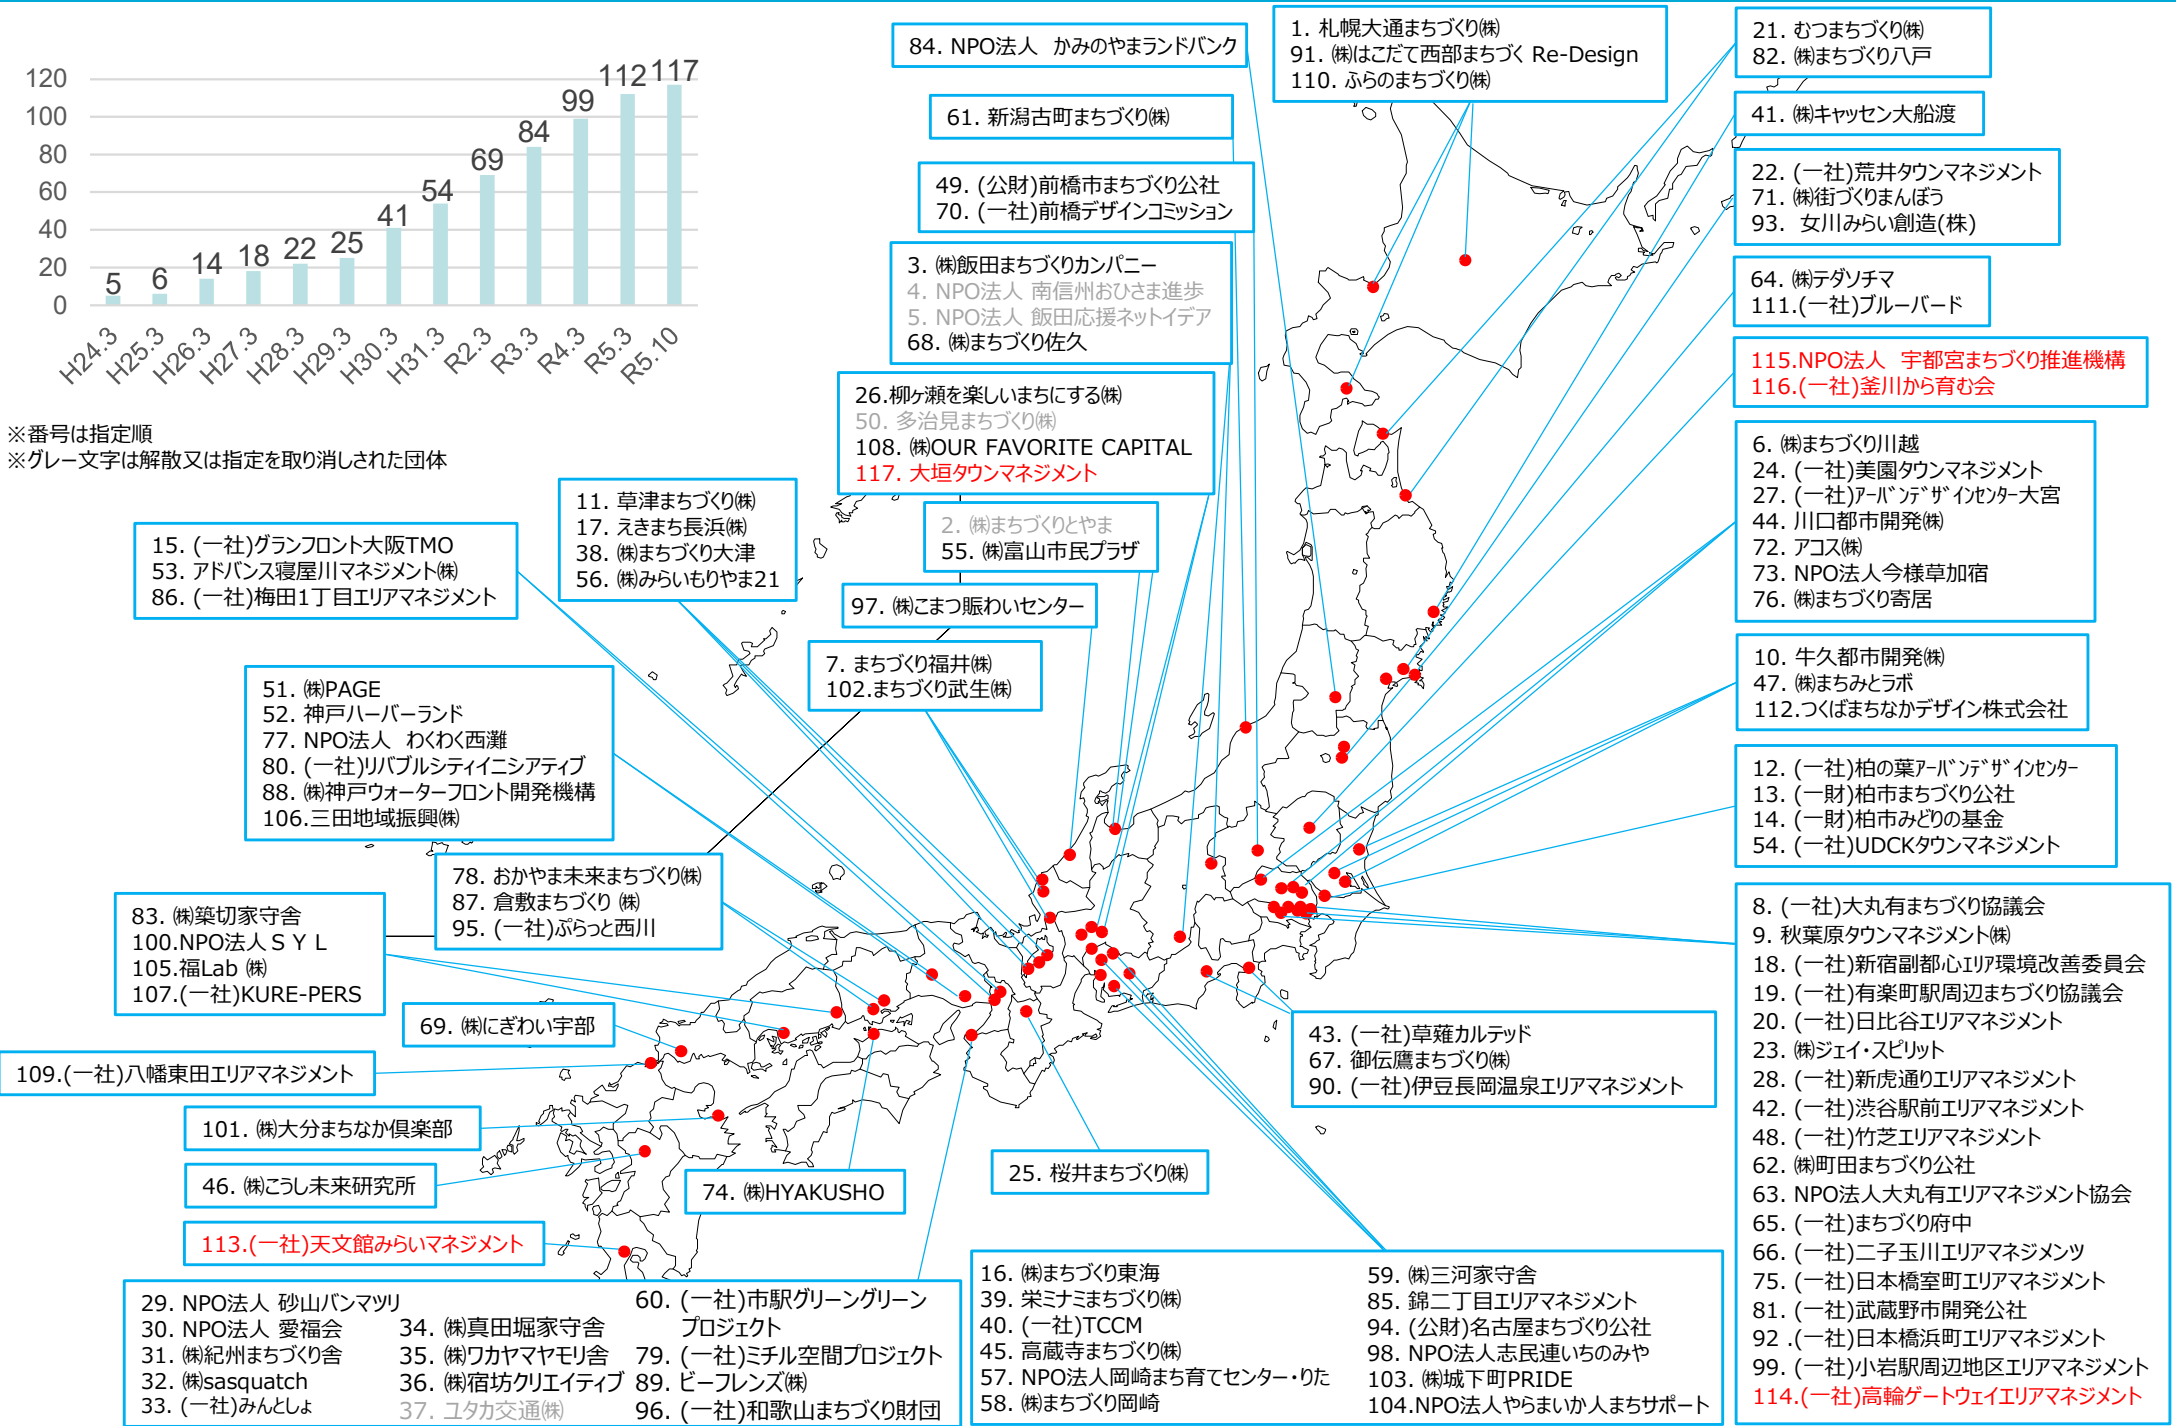

都市再生推進法人の指定状況 (全117団体・令和5年10月末時点)

※番号は指定順
 ※グレー文字は解散又は指定を取り消された団体

◆ まちづくり会社:63団体

指定日	所在地	法人名
H23.12.9	札幌市	札幌大通まちづくり 株式会社
H24.3.2	富山市	株式会社 まちづくりとやま
H24.3.30	飯田市	株式会社 飯田まちづくりカンパニー
H24.5.28	川越市	株式会社 まちづくり川越
H25.4.18	福井市	まちづくり福井 株式会社
H25.9.3	千代田区	秋葉原タウンマネジメント 株式会社
H25.9.25	牛久市	牛久都市開発 株式会社
H25.12.27	草津市	草津まちづくり 株式会社
H27.3.9	東海市	株式会社 まちづくり東海
H27.3.20	長浜市	えきまち長浜 株式会社
H27.7.15	むつ市	むつまちづくり 株式会社
H28.6.30	目黒区	株式会社 ジェイ・スピリット
H28.9.1	桜井市	桜井まちづくり 株式会社
H29.7.7	岐阜市	柳ヶ瀬を楽しいまちにする 株式会社
H29.12.26	和歌山市	株式会社 紀州まちづくり舎
		株式会社 sasquatch (サスカッチ)
		株式会社 真田堀家守舎
		株式会社 ワカヤマヤモリ舎
		株式会社 宿坊クリエイティブ
H30.1.29		ユタカ交通 株式会社
H30.2.20	大津市	株式会社 まちづくり大津
H30.2.22	名古屋市	栄ミナミまちづくり 株式会社
H30.3.26	大船渡市	株式会社 キャッセン大船渡
H30.10.1	川口市	川口都市開発 株式会社
H30.10.5	春日井市	高蔵寺まちづくり 株式会社