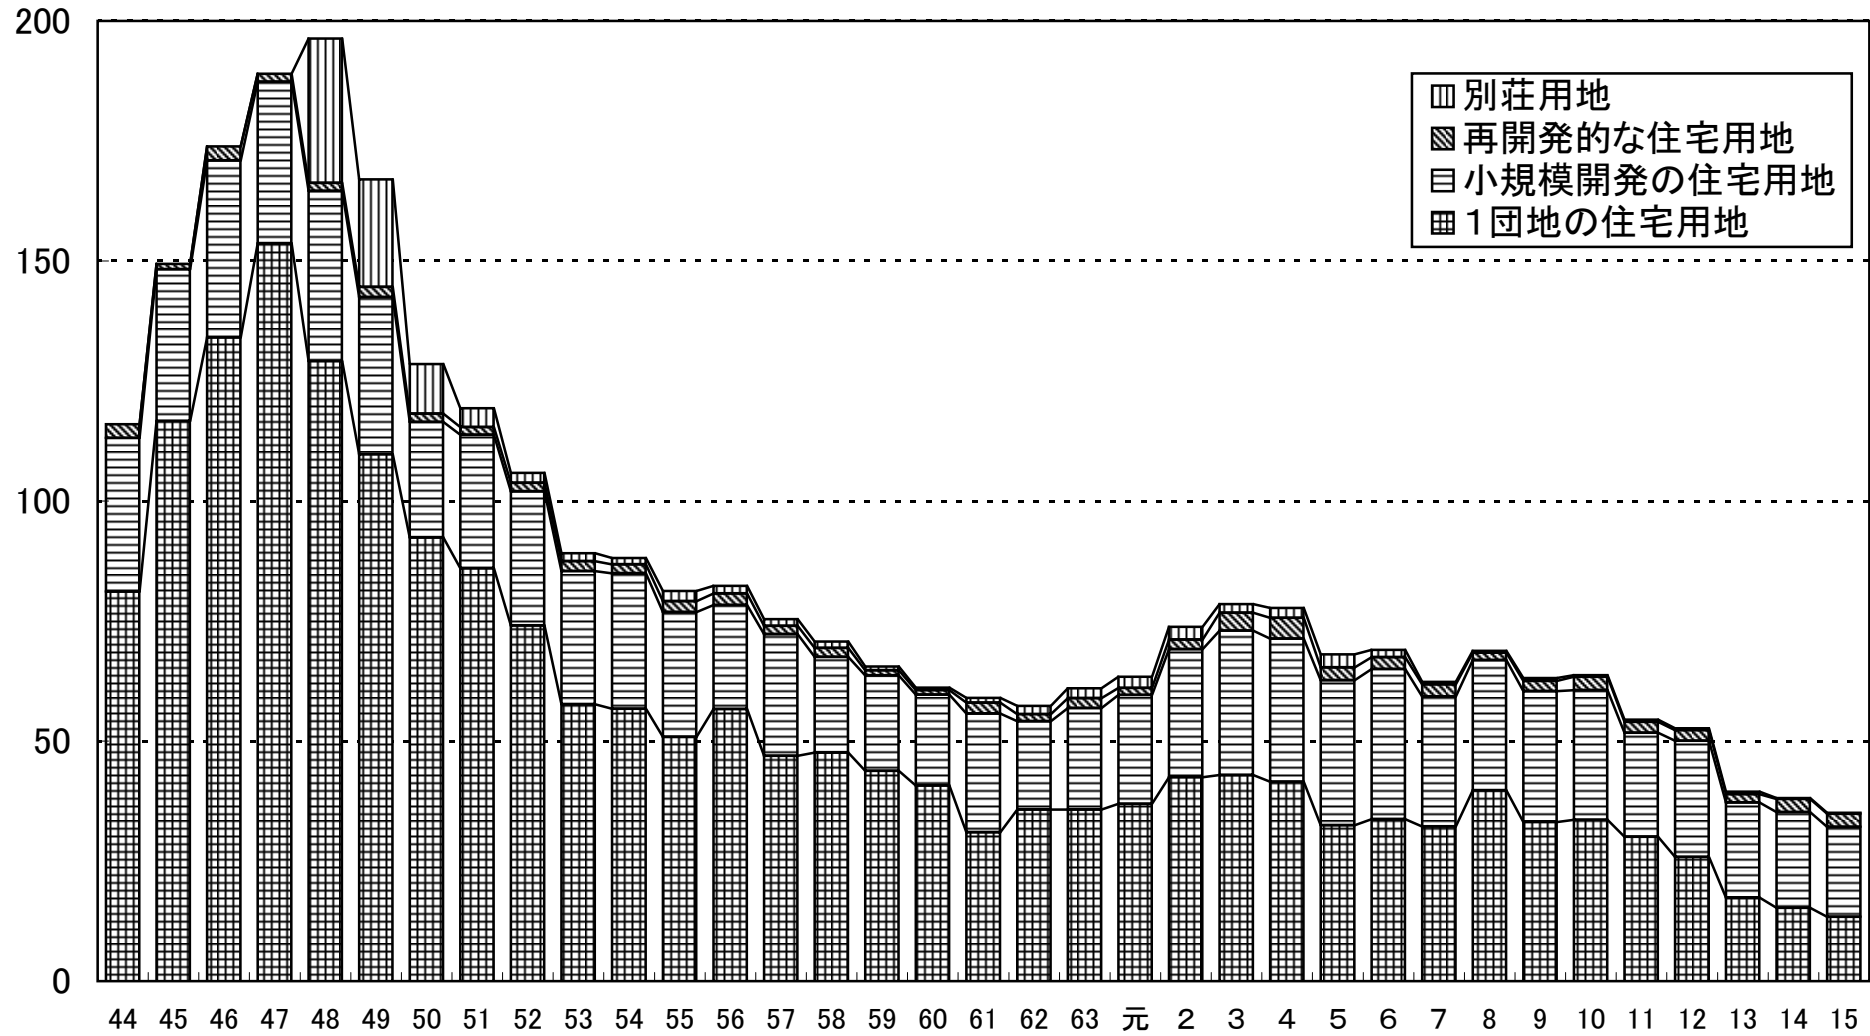

住宅用地完成面積の推移

百ヘクタール

年度