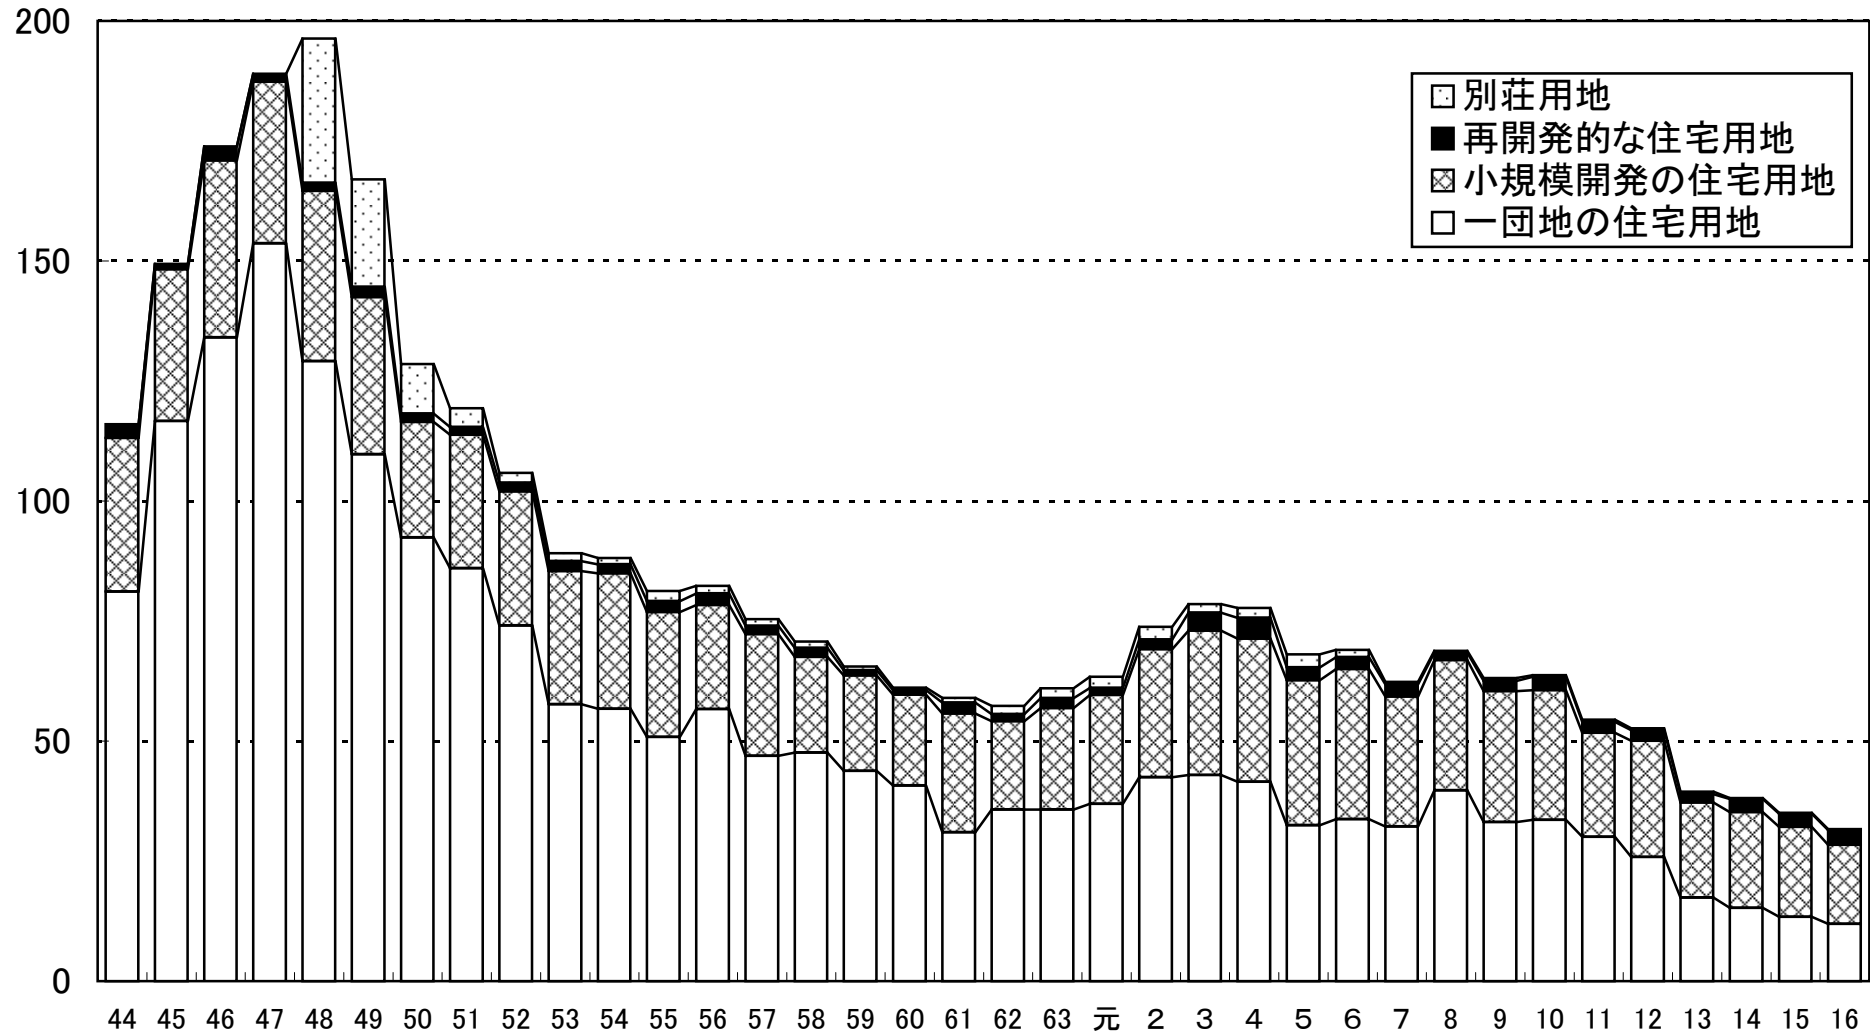

住宅用地完成面積の推移

百万m²

年度