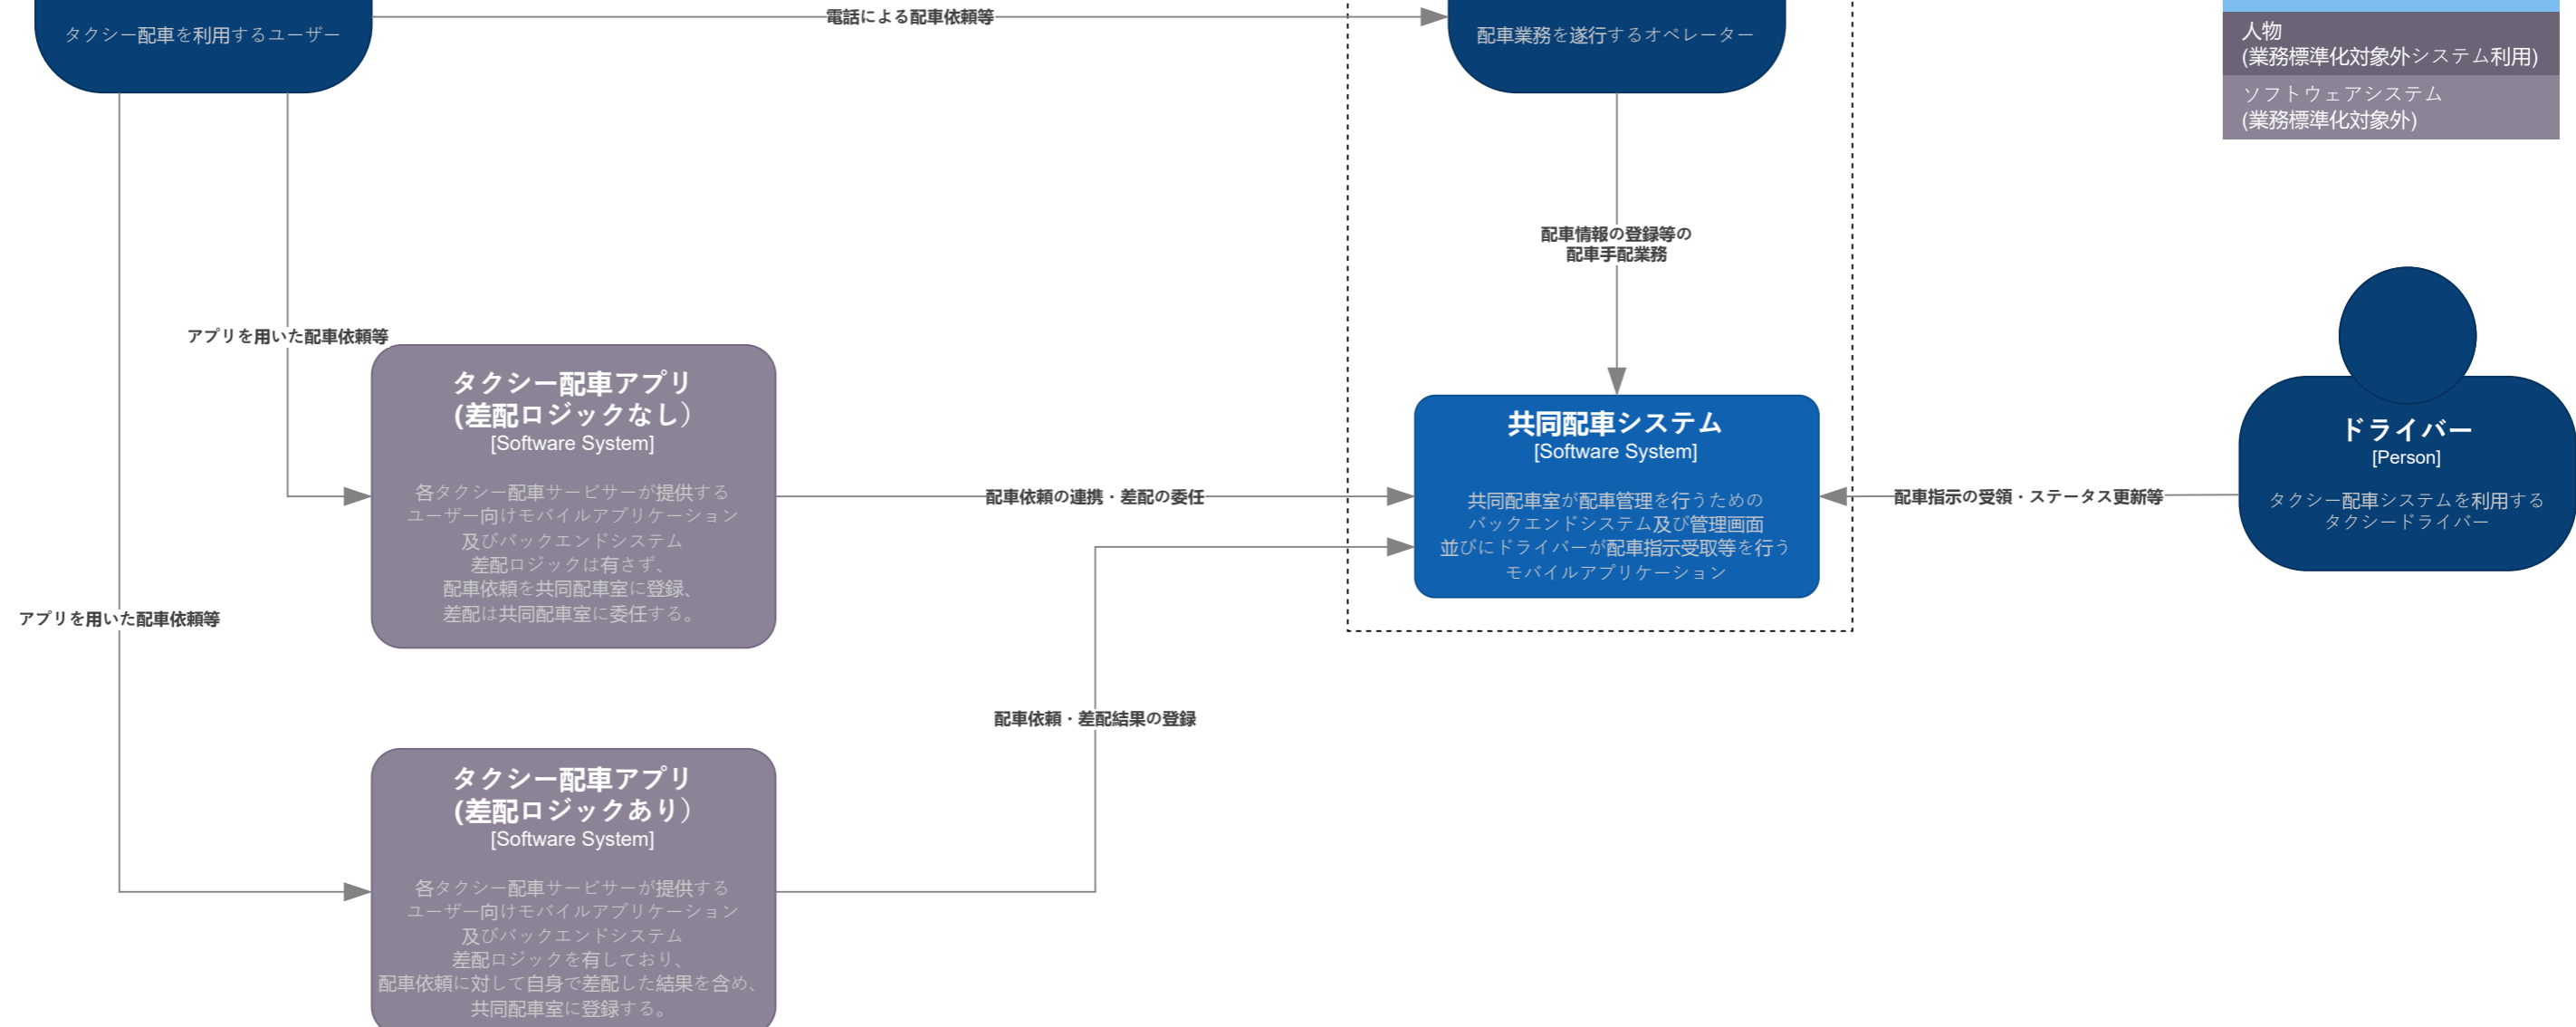

業務ID	事業名	作成日	更新日
M14	タクシー配車事業	2026/02/01	2026/02/01

凡例
人物 (業務標準化対象システム利用)
ソフトウェアシステム (業務標準化対象)
コンテナ (業務標準化対象)
コンテナ (業務標準化対象外)
人物 (業務標準化対象外システム利用)
ソフトウェアシステム (業務標準化対象外)

業務ID	事業名	作成日	更新日
M14	タクシー配車事業	2026/02/01	2026/02/01

システム	コンテナ	機能ID	機能名称
共同配車システム	管理画面	M14-02-FL6-360	配車タイミング確認
共同配車システム	管理画面	M14-02-FL6-370	配車場所確認
共同配車システム	管理画面	M14-02-FL6-380	配車予約入力
共同配車システム	管理画面	M14-02-FL6-390	配車車両選択
共同配車システム	管理画面	M14-02-FL6-400	配車不可通知
共同配車システム	管理画面	M14-02-FL6-410	配車指示入力
共同配車システム	管理画面	M14-02-FL6-420	配車完了通知
共同配車システム	管理画面	M14-02-FL6-500	配車取消指示入力
共同配車システム	管理画面	M14-02-FL6-510	配車取消完了通知
共同配車システム	管理画面	M14-02-FL6-590	配車車両選択
共同配車システム	管理画面	M14-02-FL6-600	配車不可入力
共同配車システム	管理画面	M14-02-FL6-610	配車指示入力
共同配車システム	ドライバーアプリ	M14-02-FL6-470	配車指示受領
共同配車システム	ドライバーアプリ	M14-02-FL6-540	配車取消完了受領
共同配車システム	ドライバーアプリ	M14-02-FL6-680	配車指示受領
共同配車システム	ドライバーアプリ	M14-02-FL6-790	配車取消受領
共同配車システム	ドライバーアプリ	M14-02-FL6-890	配車拒否
共同配車システム	ドライバーアプリ	M14-02-FL6-900	配車受入
共同配車システム	ドライバーアプリ	M14-02-FL6-970	配車取消受領
共同配車システム	ドライバーアプリ	M14-02-FL6-1050	乗車対応
共同配車システム	ドライバーアプリ	M14-02-FL6-1060	降車対応
共同配車システム	ドライバーアプリ	M14-02-FL6-1070	決済
共同配車システム	ドライバーアプリ	M14-02-FL6-1140	乗車対応
共同配車システム	ドライバーアプリ	M14-02-FL6-1150	降車対応