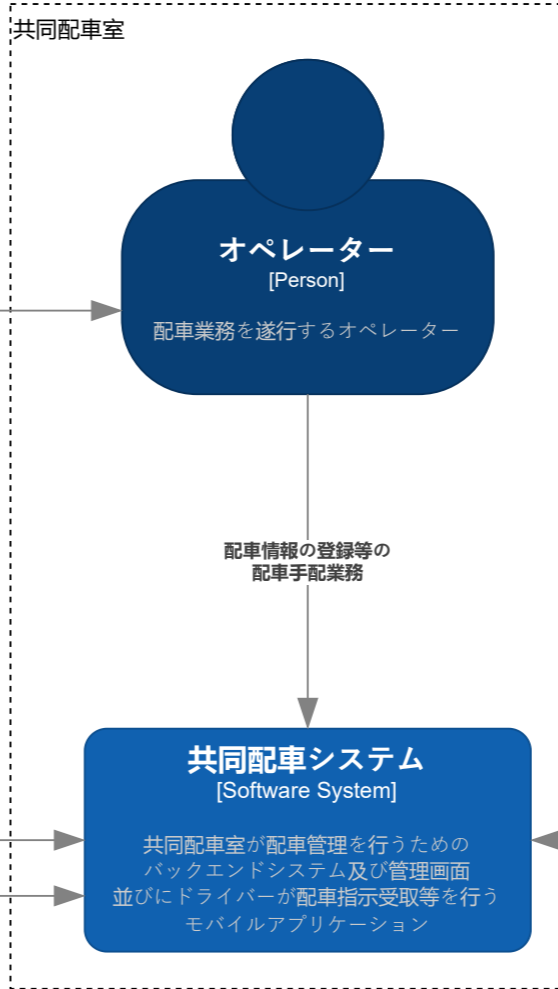

業務ID	事業名	作成日	更新日
M14	タクシー配車事業	2026/02/01	2026/02/01

凡例
人物 (業務標準化対象システム利用)
ソフトウェアシステム (業務標準化対象)
コンテナ (業務標準化対象)
コンテナ (業務標準化対象外)
人物 (業務標準化対象外システム利用)
ソフトウェアシステム (業務標準化対象外)

業務ID	事業名	作成日	更新日
M14	タクシー配車事業	2026/02/01	2026/02/01