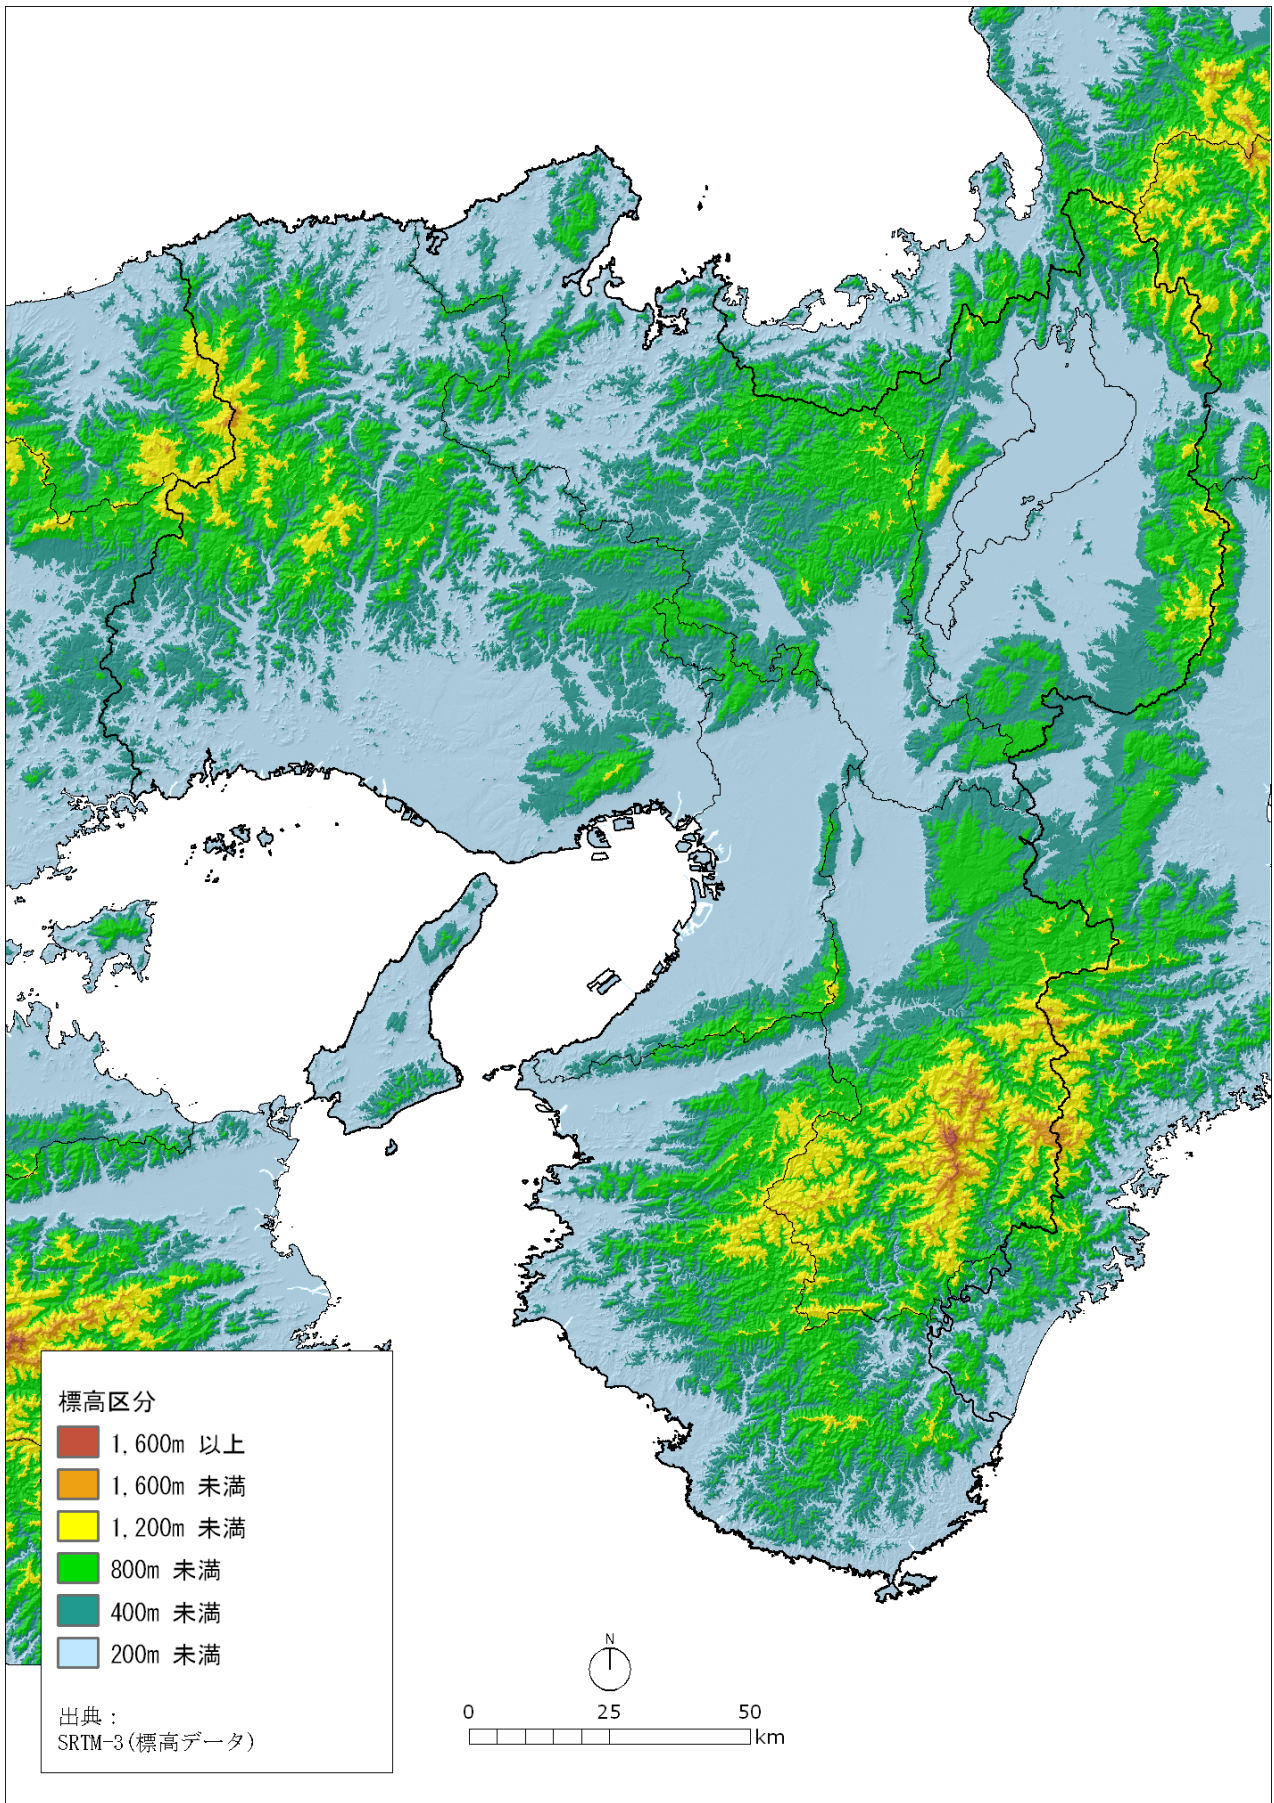

図エラー！ 指定したスタイルは使われていません。-1：地形大区分

図エラー! 指定したスタイルは使われていません。-2 : 標高区分