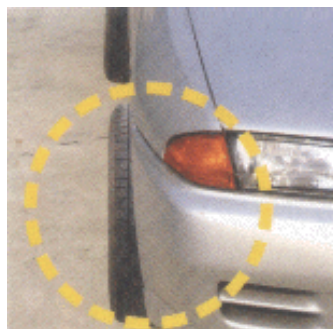

初日の出暴走の不正改造車両の例

運転席および助手席の
窓ガラスへの着色フィルムの貼付

タイヤおよびホイールの
車体(フェンダー)外へのはみ出し

消音器(マフラー)の切断・取り外し