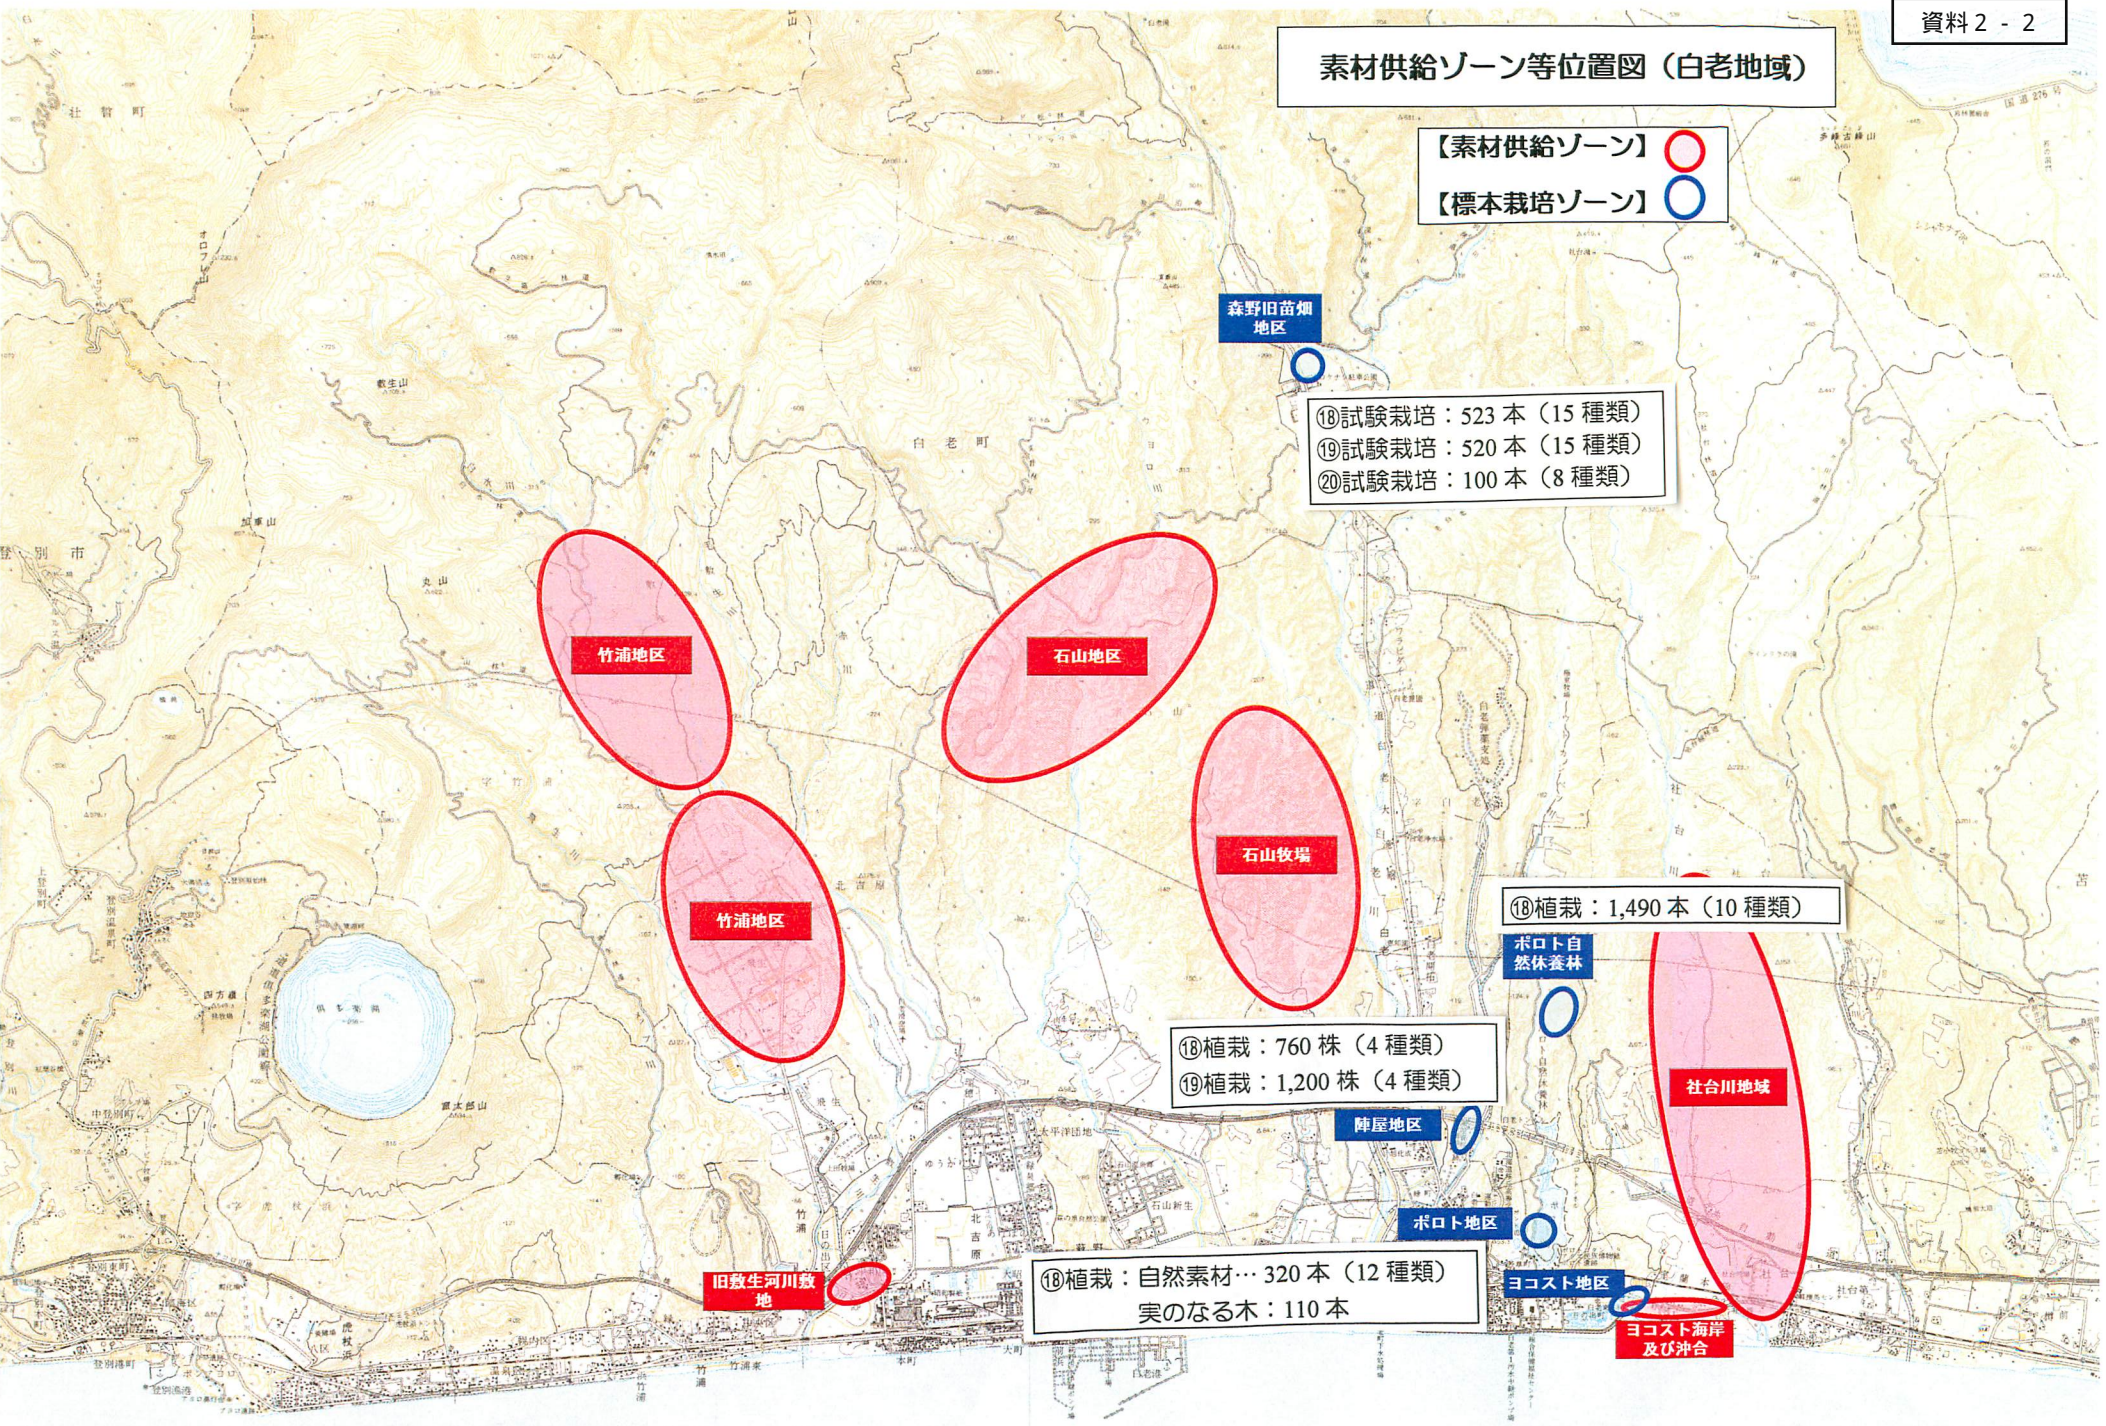

素材供給ゾーン等位置図（白老地域）

【素材供給ゾーン】 

【標本栽培ゾーン】 

竹浦地区

石山地区

竹浦地区

石山牧場

社台川地域

旧養生河川敷地

⑩植栽：自然素材… 320本（12種類）
実のなる木：110本

⑮試験栽培：523本（15種類）
⑯試験栽培：520本（15種類）
⑳試験栽培：100本（8種類）

⑮植栽：760株（4種類）
⑯植栽：1,200株（4種類）

⑮植栽：1,490本（10種類）

森野旧苗畑地区

陣屋地区

ポロト地区

ヨコスト地区

ヨコスト海岸及び沖合

ポロト自然休養林

しらおいイオル事務所「チキサニ」、空間整備（チセ復元）位置図

ポロト地区
約 1.2ha

ポロト湖

若草町二丁目

チセ復元

アイヌ
民族博物館

白老民芸会館

しらおいイオル事務所(チキサニ)

147.4 m²

ウツナイ川

1:2,500

100

200