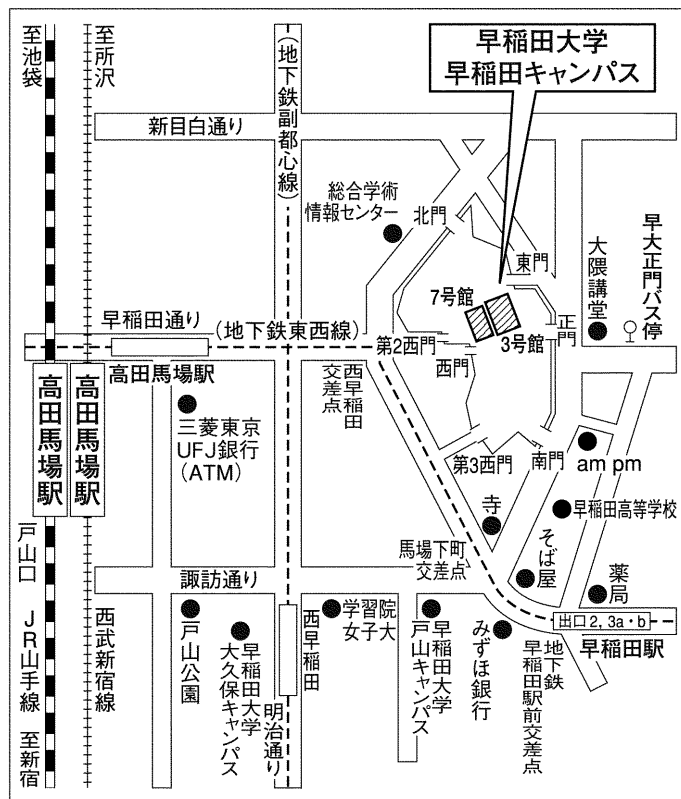

会場案内地図

北農健保会館

札幌市中央区北4条西7-1-4

交通案内

JR「札幌駅」南口より徒歩6分

地下鉄「さっぽろ駅」より徒歩6分

会場案内地図

宮城県建設産業会館

仙台市青葉区支倉町2-48

交通案内

地下鉄南北線「勾当台公園駅」より徒歩15分

会場案内地図

早稲田大学 早稲田キャンパス

東京都新宿区西早稲田1-6-1

交通案内

J R山手線・西武線「高田馬場駅」より徒歩20分

地下鉄東西線「早稲田駅」より徒歩5分

地下鉄副都心線「西早稲田駅」より徒歩17分

会場案内地図

新潟大学駅南キャンパス「ときめいと」

新潟市中央区笹口1-1 PLAKA1 (プラカ1)・2階

交通案内

J R 「新潟駅」南口より徒歩3分

会場案内地図

交通案内

JR「天満駅」より徒歩2分

地下鉄堺筋線「扇町駅」より徒歩7分

会場案内地図

広島県健康福祉センター

広島市南区皆実町1-6-29

交通案内

広島電鉄皆実線「南区役所前駅」より徒歩2分