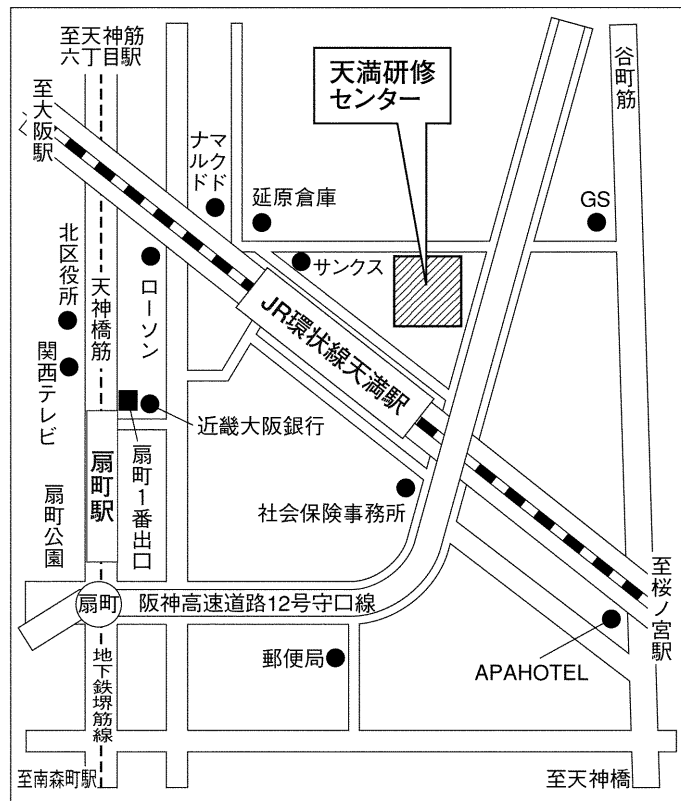

会場案内地図

北農健保会館

札幌市中央区北4条西7-1-4

交通案内

JR「札幌駅」南口より徒歩6分

地下鉄「さっぽろ駅」より徒歩6分

会場案内地図

宮城県建設産業会館

地下鉄東西線「早稲田駅」より徒歩5分

地下鉄副都心線「西早稲田駅」より徒歩17分

会場案内地図

新潟大学駅南キャンパス「ときめいと」

新潟市中央区笹口1-1 PLAKA1 (プラカ1)・2階

交通案内

J R 「新潟駅」南口より徒歩3分

会場案内地図

名古屋国際会議場

名古屋市熱田区熱田西町1-1

交通案内

地下鉄名港線「日比野駅」より徒歩5分

地下鉄名城線「西高蔵駅」より徒歩5分

会場案内地図

天満研修センター

大阪市北区錦町2-21

交通案内

JR「天満駅」より徒歩2分

地下鉄堺筋線「扇町駅」より徒歩7分

会場案内地図

広島県健康福祉センター

広島市南区皆実町1-6-29

交通案内

広島電鉄皆実線「南区役所前駅」より徒歩2分