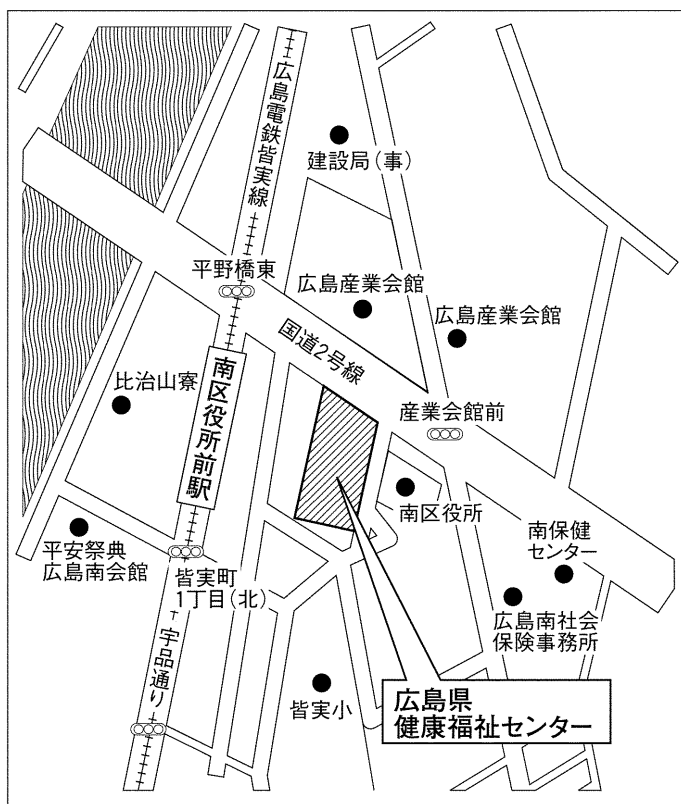

名古屋国際会議場

名古屋市熱田区熱田西町1-1

交通案内

地下鉄名港線「日比野駅」より徒歩5分

地下鉄名城線「西高蔵駅」より徒歩5分

会場案内地図

天満研修センター

大阪市北区錦町2-21

交通案内

JR「天満駅」より徒歩2分

地下鉄堺筋線「扇町駅」より徒歩7分

会場案内地図

広島県健康福祉センター

広島市南区皆実町1-6-29

交通案内

広島電鉄皆実線「南区役所前駅」より徒歩2分

会場案内地図

香川県社会福祉総合センター

高松市番町1-10-35

交通案内

JR「高松駅」より徒歩約15分

琴電「瓦町駅」より徒歩約10分

会場案内地図

福岡県中小企業振興センター