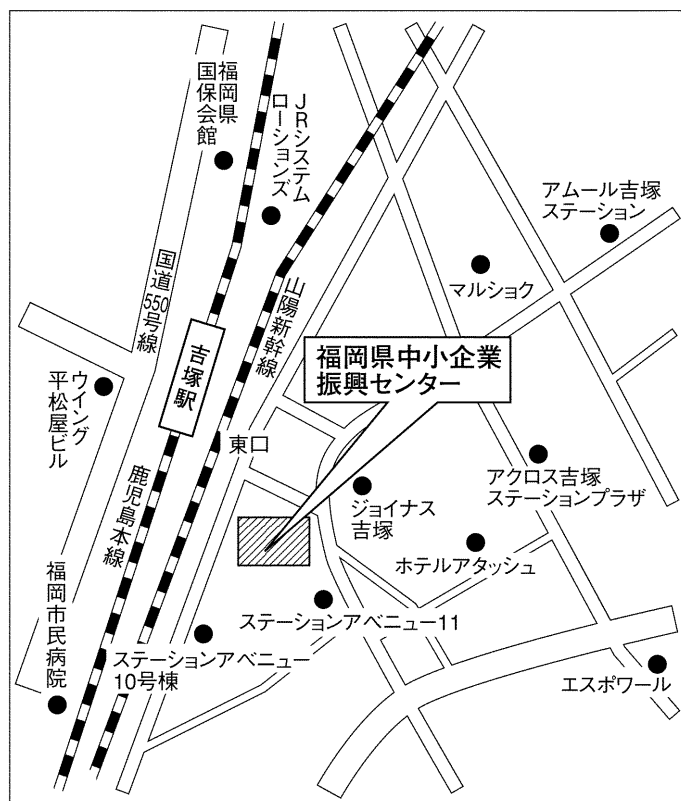

会場案内地図

北農健保会館

札幌市中央区北4条西7-1-4

交通案内

JR「札幌駅」南口より徒歩6分

地下鉄「さっぽろ駅」より徒歩6分

会場案内地図

宮城県建設産業会館

交通案内

JR「天満駅」より徒歩2分

地下鉄堺筋線「扇町駅」より徒歩7分

会場案内地図

広島県健康福祉センター

広島市南区皆実町1-6-29

交通案内

広島電鉄皆実線「南区役所前駅」より徒歩2分

会場案内地図

香川県社会福祉総合センター

高松市番町1-10-35

交通案内

JR「高松駅」より徒歩約15分

琴電「瓦町駅」より徒歩約10分

会場案内地図

福岡県中小企業振興センター

福岡市博多区吉塚本町 9 - 15

交通案内

JR「吉塚駅」より徒歩1分

会場案内地図

沖縄県青年会館

那覇市久米2-15-23

交通案内

沖縄都市モノレール「旭橋駅」・「県庁前駅」より徒歩7分