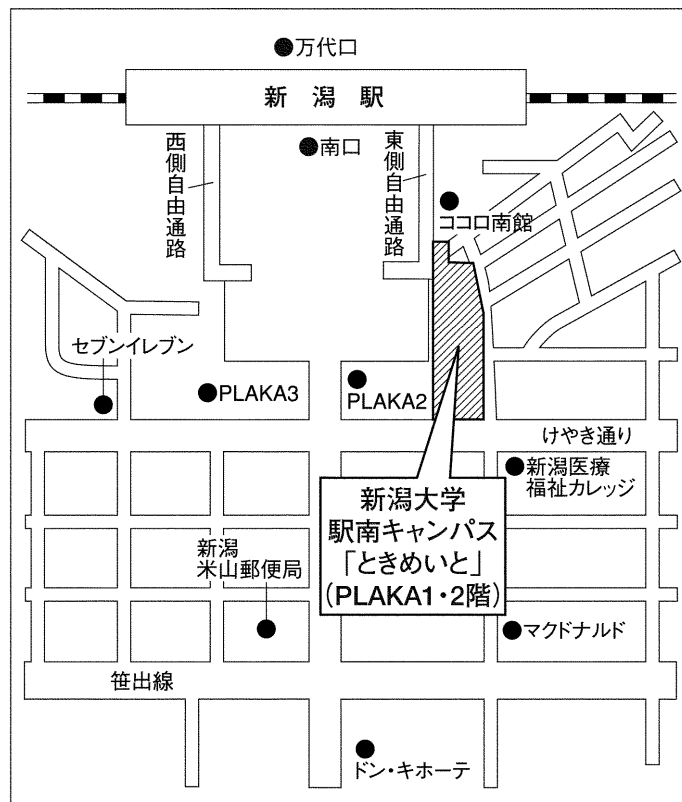

会場案内地図

北農健保会館

札幌市中央区北4条西7-1-4

交通案内

JR「札幌駅」南口より徒歩6分

地下鉄「さっぽろ駅」より徒歩6分

会場案内地図

宮城県建設産業会館

仙台市青葉区支倉町2-48

交通案内

地下鉄南北線「勾当台公園駅」より徒歩15分

会場案内地図

早稲田大学 早稲田キャンパス

東京都新宿区西早稲田1-6-1

交通案内

J R山手線・西武線「高田馬場駅」より徒歩20分

地下鉄東西線「早稲田駅」より徒歩5分

地下鉄副都心線「西早稲田駅」より徒歩17分

会場案内地図

新潟大学駅南キャンパス「ときめいと」

新潟市中央区笹口1-1 PLAKA1 (プラカ1)・2階

交通案内

J R 「新潟駅」南口より徒歩3分

会場案内地図

交通案内

JR「天満駅」より徒歩2分

地下鉄堺筋線「扇町駅」より徒歩7分

会場案内地図

広島県健康福祉センター

広島市南区皆実町1-6-29

交通案内

広島電鉄皆実線「南区役所前駅」より徒歩2分