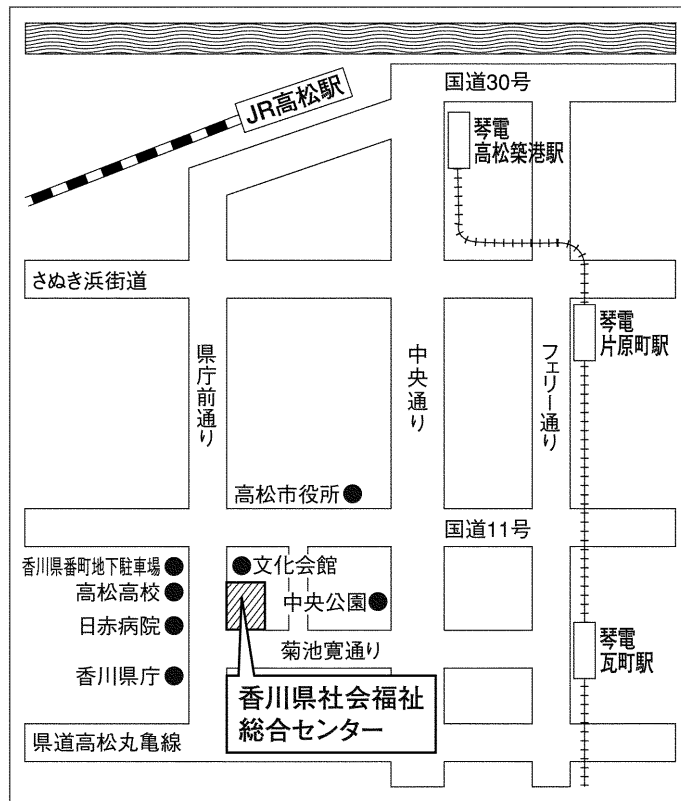

会場案内地図

北農健保会館

札幌市中央区北4条西7-1-4

交通案内

JR「札幌駅」南口より徒歩6分

地下鉄「さっぽろ駅」より徒歩6分

会場案内地図

宮城県建設産業会館

名古屋国際会議場

名古屋市熱田区熱田西町1-1

交通案内

地下鉄名港線「日比野駅」より徒歩5分

地下鉄名城線「西高蔵駅」より徒歩5分

会場案内地図

天満研修センター

大阪市北区錦町2-21

交通案内

JR「天満駅」より徒歩2分

地下鉄堺筋線「扇町駅」より徒歩7分

会場案内地図

広島県健康福祉センター

広島市南区皆実町1-6-29

交通案内

広島電鉄皆実線「南区役所前駅」より徒歩2分

会場案内地図

香川県社会福祉総合センター

高松市番町1-10-35

交通案内

JR「高松駅」より徒歩約15分

琴電「瓦町駅」より徒歩約10分

会場案内地図

福岡県中小企業振興センター