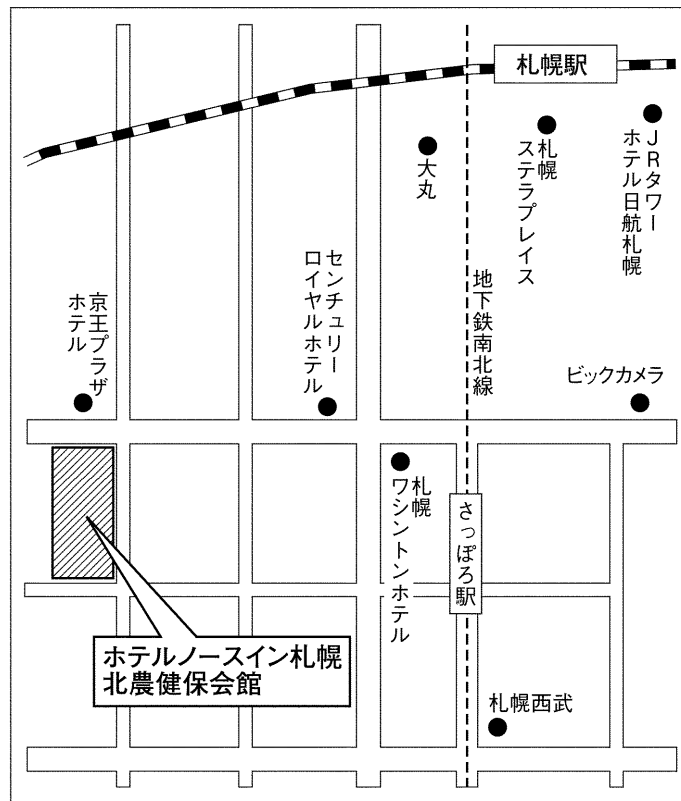

会場案内地図

北農健保会館

札幌市中央区北4条西7-1-4

交通案内

JR「札幌駅」南口より徒歩6分

地下鉄「さっぽろ駅」より徒歩6分

会場案内地図

宮城県建設産業会館

仙台市青葉区支倉町2-48

交通案内

地下鉄南北線「勾当台公園駅」より徒歩15分

会場案内地図

早稲田大学 早稲田キャンパス

東京都新宿区西早稲田1-6-1

交通案内

J R山手線・西武線「高田馬場駅」より徒歩20分

地下鉄東西線「早稲田駅」より徒歩5分

地下鉄副都心線「西早稲田駅」より徒歩17分

会場案内地図

新潟大学駅南キャンパス「ときめいと」

新潟市中央区笹口1-1 PLAKA1 (プラカ1)・2階

交通案内

J R 「新潟駅」南口より徒歩3分

会場案内地図

交通案内

JR「天満駅」より徒歩2分

地下鉄堺筋線「扇町駅」より徒歩7分

会場案内地図

広島県健康福祉センター

広島市南区皆実町1-6-29

交通案内

広島電鉄皆実線「南区役所前駅」より徒歩2分