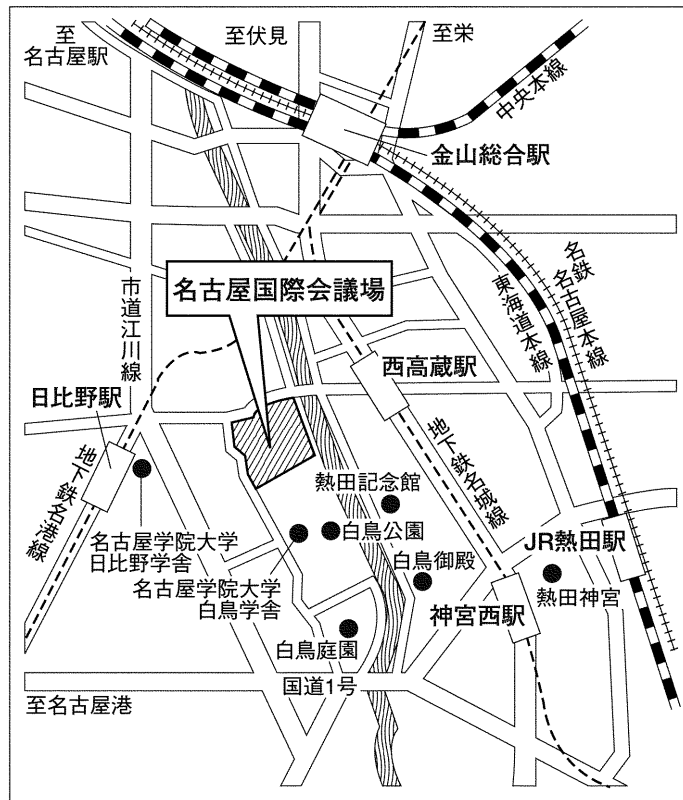

仙台市青葉区支倉町2-48

交通案内

地下鉄南北線「勾当台公園駅」より徒歩15分

会場案内地図

早稲田大学 早稲田キャンパス

東京都新宿区西早稲田1-6-1

交通案内

J R山手線・西武線「高田馬場駅」より徒歩20分

地下鉄東西線「早稲田駅」より徒歩5分

地下鉄副都心線「西早稲田駅」より徒歩17分

会場案内地図

新潟大学駅南キャンパス「ときめいと」

新潟市中央区笹口1-1 PLAKA1 (プラカ1)・2階

交通案内

J R 「新潟駅」南口より徒歩3分

会場案内地図

名古屋国際会議場

名古屋市熱田区熱田西町1-1

交通案内

地下鉄名港線「日比野駅」より徒歩5分

地下鉄名城線「西高蔵駅」より徒歩5分

会場案内地図

天満研修センター

大阪市北区錦町2-21

交通案内

JR「天満駅」より徒歩2分

地下鉄堺筋線「扇町駅」より徒歩7分

会場案内地図

広島県健康福祉センター

広島市南区皆実町1-6-29

交通案内

広島電鉄皆実線「南区役所前駅」より徒歩2分