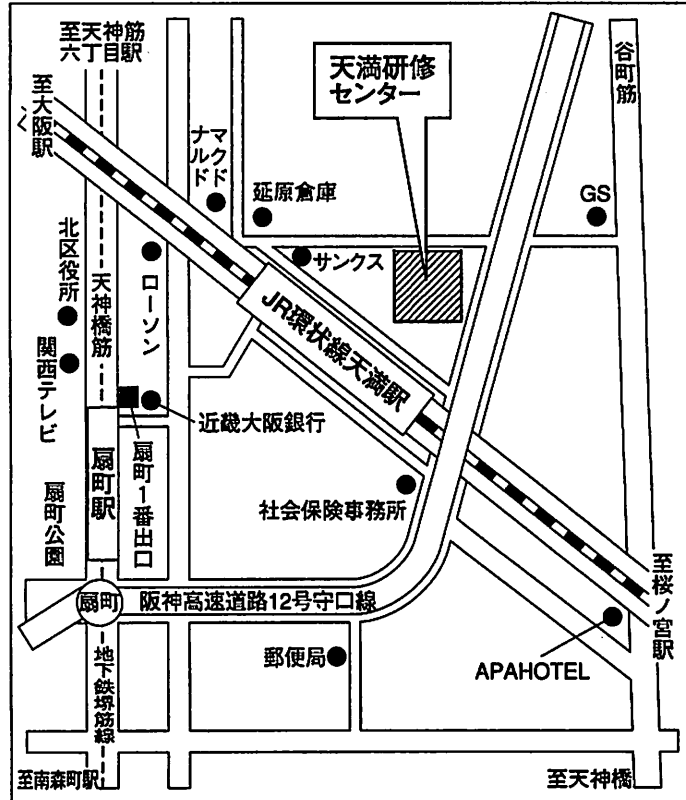

会場案内地図

五反田TOCビル (本館13階)

品川区西五反田7-22-17

交通案内

- JR、都営地下鉄浅草線「五反田駅」西口より徒歩8分
- 東急電鉄目黒線「不動前駅」より徒歩6分
- 東急電鉄池上線「大崎広小路駅」より徒歩5分

会場案内地図

天満研修センター

大阪市北区錦町2-21

交通案内

JR「天満駅」より徒歩2分

地下鉄堺筋線「扇町駅」1番出口より徒歩7分

会場案内地図 福岡県中小企業振興センター

福岡市博多区吉塚本町 9 - 15

交通案内

JR「吉塚駅」東口より徒歩1分