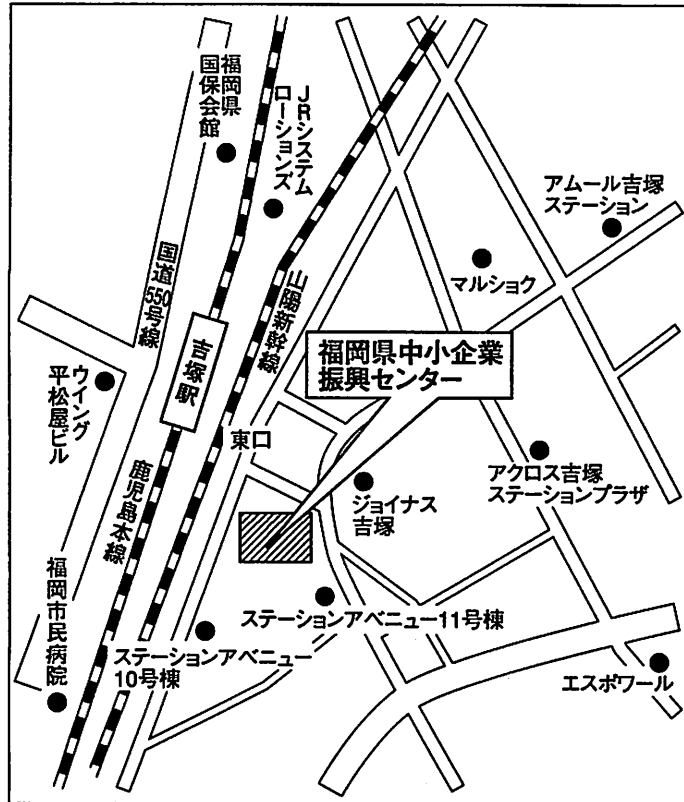

会場案内地図

五反田TOCビル (本館13階)

品川区西五反田7-22-17

交通案内

- JR、都営地下鉄浅草線「五反田駅」西口より徒歩8分
- 東急電鉄目黒線「不動前駅」より徒歩6分
- 東急電鉄池上線「大崎広小路駅」より徒歩5分

会場案内地図

天満研修センター

大阪市北区錦町2-21

交通案内

JR「天満駅」より徒歩2分

地下鉄堺筋線「扇町駅」1番出口より徒歩7分

会場案内地図 福岡県中小企業振興センター

福岡市博多区吉塚本町 9 - 15

交通案内

JR「吉塚駅」東口より徒歩1分