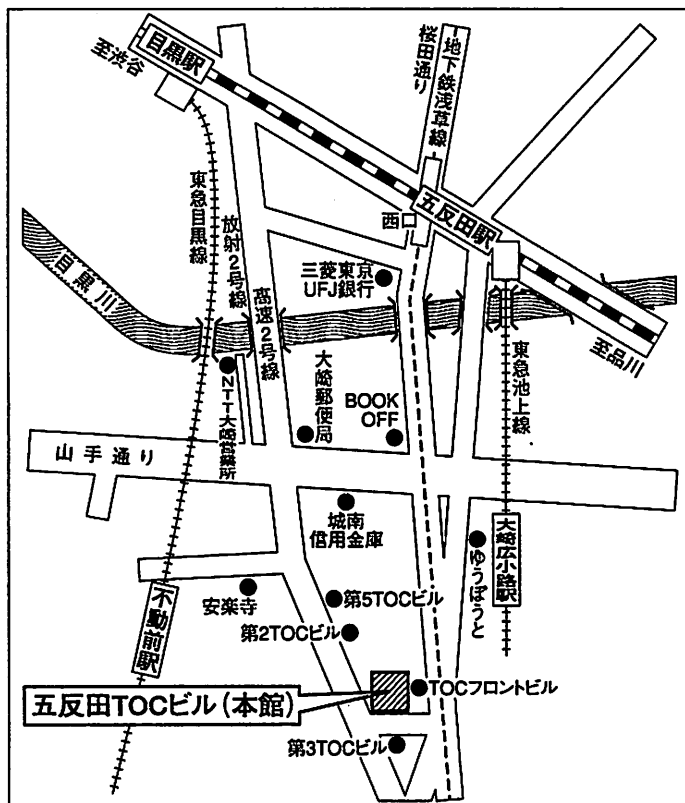

会場案内地図

五反田TOCビル (本館13階)

品川区西五反田7-22-17

交通案内

- JR、都営地下鉄浅草線「五反田駅」西口より徒歩8分
- 東急電鉄目黒線「不動前駅」より徒歩6分
- 東急電鉄池上線「大崎広小路駅」より徒歩5分

会場案内地図

天満研修センター

大阪市北区錦町2-21

交通案内

JR「天満駅」より徒歩2分

地下鉄堺筋線「扇町駅」1番出口より徒歩7分

会場案内地図 福岡県中小企業振興センター

福岡市博多区吉塚本町 9 - 15

交通案内

JR「吉塚駅」東口より徒歩1分