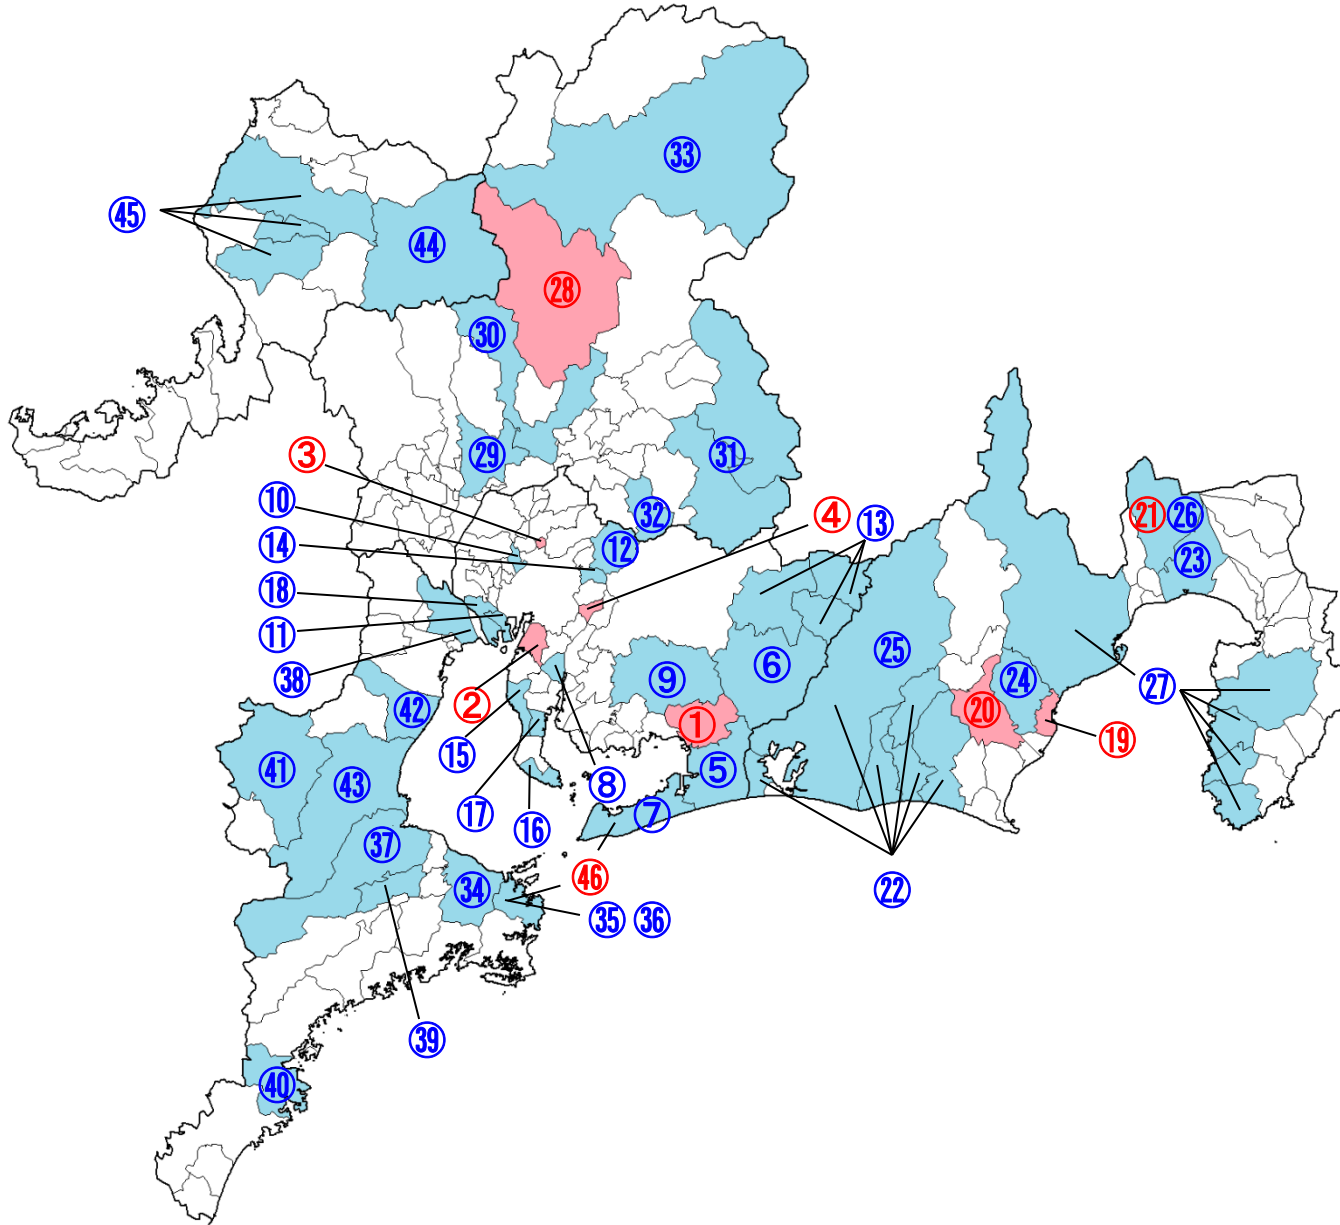

中部運輸局管内

中部	調査事業	計画事業	合計
認定件数	9	37	46

	市町村	モード
①	豊川市	バス
②	東海市	バス
③	豊山町	バス
④	東郷町	バス
⑤	豊橋市	バス、モノレール
⑥	新城市	バス
⑦	田原市	バス、モノレール
⑧	東浦町	バス
⑨	岡崎市	バス
⑩	清須市	バス
⑪	飛鳥村	バス
⑫	瀬戸市	バス
⑬	設楽町 東栄町 豊根村	バス
⑭	長久手町	バス
⑮	常滑市	バス、モノレール
⑯	南知多町	バス
⑰	武豊町	バス
⑱	弥富市	バス
⑲	焼津市	バス
⑳	島田市	バス
㉑	富士宮市	バス

	市町村	モード	
静岡県	㉒	掛川市 森町 袋井市 磐田市 湖西市 浜松市	バス
	㉓	富士市	バス
	㉔	藤枝市	バス
	㉕	浜松市	バス
	㉖	富士宮市	バス
	㉗	静岡市 伊豆市 南伊豆町 松崎町 西伊豆町	バス
岐阜県	㉘	郡上市	バス
	㉙	岐阜市	バス
	㉚	関市	バス
	㉛	恵那市 中津川市	バス、モノレール
	㉜	土岐市	バス
	㉝	高山市	バス
	㉞	伊勢市	バス
	㉟	鳥羽市 (離島航路)	バス
	㊱	鳥羽市	バス
	㊲	松阪市	バス
三重県	㊳	桑名市	バス
	㊴	多気町	バス
	㊵	尾鷲市	バス
	㊶	伊賀市	バス
	㊷	鈴鹿市	バス
	㊸	津市	バス
	㊹	大野市	バス、モノレール
	㊺	福井市 鯖江市 越前市	バス
三重県	㊻	田原市 鳥羽市	バス