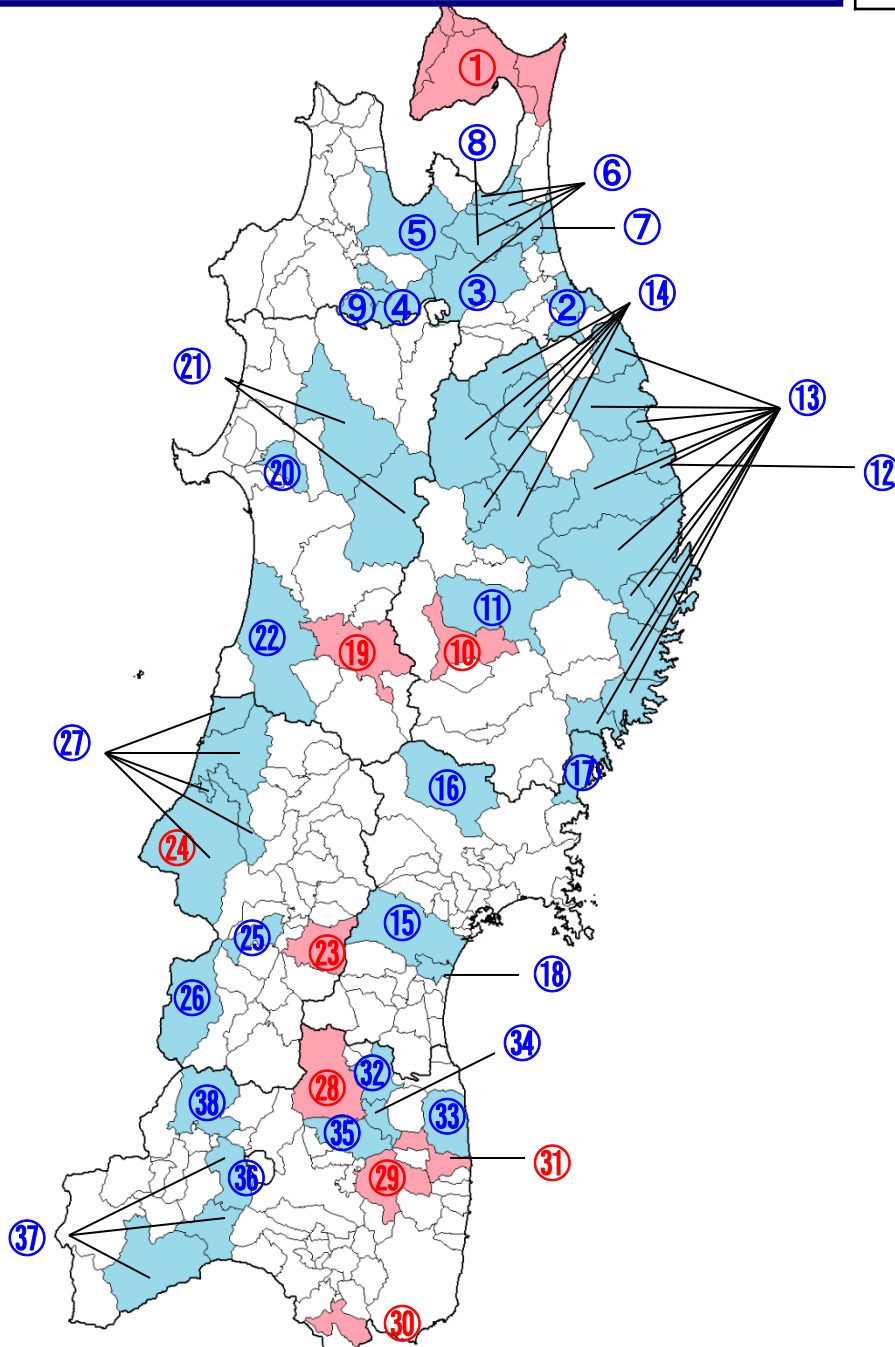

地域公共交通活性化・再生総合事業 認定状況

【凡例】

-  調査事業を実施している市町村
-  計画事業を実施している市町村

【交通モード】

- | | |
|---|---|
|  鉄軌道 |  バス・タクシー |
|  旅客船 |  航空機 |

北海道運輸局管内

北海道	調査事業	計画事業	合計
認定件数	10	24	34

	市町村	モード
①	苫小牧市	バス
②	芽室町	バス
③	白老町	バス
④	清水町	バス
⑤	網走市	バス
⑥	名寄市	バス
⑦	本別町	バス
⑧	北広島市	バス
⑨	美唄市	バス
⑩	南幌町	バス

	市町村	モード
⑪	当別町	バス
⑫	倶知安町 二七〇町 蘭越町 共和町	バス
⑬	むかわ町	バス
⑭	滝川市	バス
⑮	東川町	バス
⑯	新十津川町	バス
⑰	帯広市	バス
⑱	倶知安町	バス
⑲	士別市	バス
⑳	沼田町	バス
㉑	稚内市	バス 飛行機
㉒	栗山町	バス
㉓	紋別市	バス 飛行機
㉔	弟子屈町	バス 飛行機
㉕	長沼町	バス
㉖	美幌町	バス
㉗	釧路市	バス
㉘	新冠町	バス
㉙	厚真町	バス
㉚	日高町	バス
㉛	平取町	バス
㉜	留萌市	バス
㉝	美深町	バス
㉞	恵庭市	バス

東北運輸局管内

東北	調査事業	計画事業	合計
認定件数	9	29	38

	市町村	モード
宮城県	⑮ 仙台市	
	⑯ 栗原市	
	⑰ 気仙沼市	
	⑱ 名取市	
秋田県	⑲ 横手市	
	⑳ 五城目町	
	㉑ 北秋田市 仙北市	
	㉒ 由利本荘市	
山形県	㉓ 山形市	
	㉔ 鶴岡市	
	㉕ 朝日町	
	㉖ 小国町	
	㉗ 鶴岡市 酒田市 三川町 庄内町 遊佐町	
	㉘ 福島市	
	㉙ 田村市	
福島県	㉚ 塙町	
	㉛ 浪江町	
	㉜ 伊達市	
	㉝ 南相馬市	
	㉞ 川俣町	
	㉟ 二本松市	
	㊱ 会津若松市	
	㊲ 会津若松市 南会津町 下郷町	
	㊳ 喜多方市	

	市町村	モード
広島県	① 廿日市市	バス
	② 安芸高田市	バス
	③ 大竹市	バス
	④ 呉市	バス、フェリー
	⑤ 神石高原町	バス
	⑥ 東広島市	バス
	⑦ 府中市	バス
	⑧ 三原市	バス
	⑨ 三次市	バス
	⑩ 竹原市	バス
	⑪ 江田島市	バス、フェリー
鳥取県	⑫ 倉吉市 三朝町 湯梨浜町 北栄町 琴浦町	バス
	⑬ 鳥取市	バス
	⑭ 若桜町 八頭町	バス、フェリー
	⑮ 松江市	バス
島根県	⑯ 川本町 邑南町	バス
	⑰ 海士町 西ノ島町 知夫村 隠岐の島町	フェリー
	⑱ 江津市	バス
	⑲ 益田市	バス