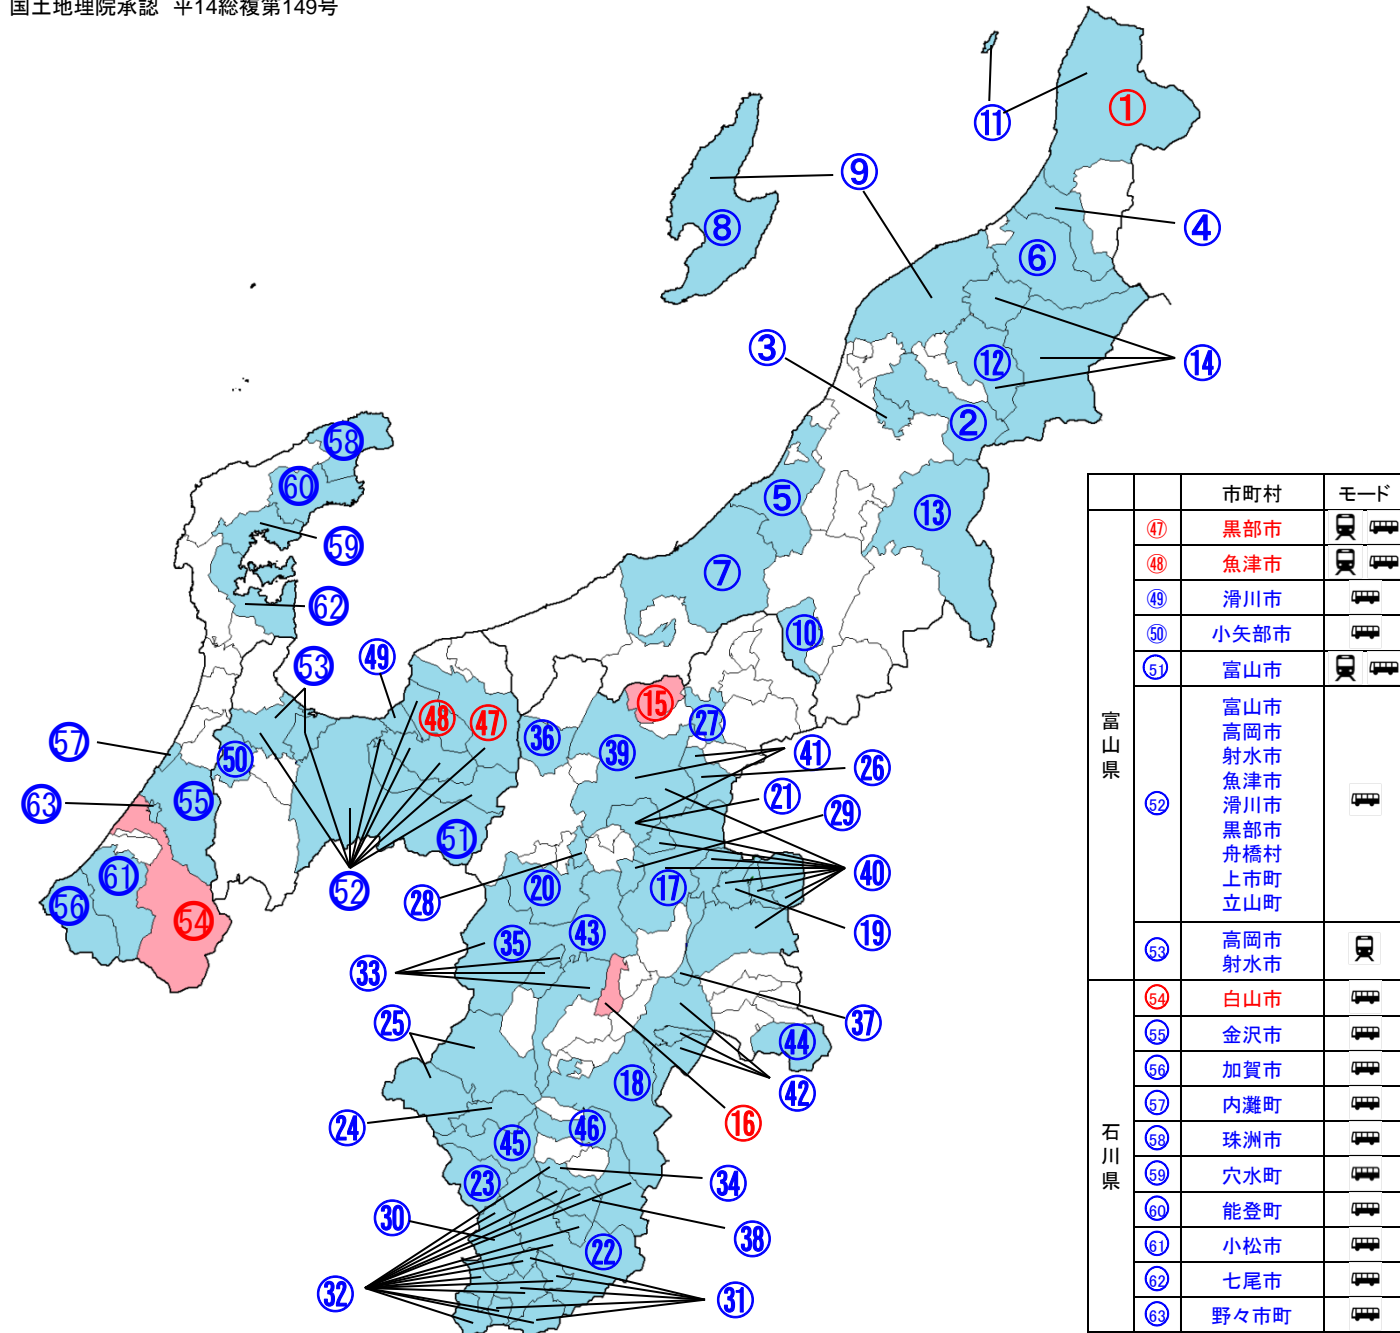

	市町村	モード
山梨県	㉘ 上野原市	🚗
	㉙ 身延町	🚗
	㉚ 中央市	🚗
	㉛ 富士川町 (旧増穂町)	🚗
	㉜ 北杜市	🚗
	㉝ 笛吹市	🚗
	㉞ 南アルプス市	🚗
群馬県	㉟ みどり市 桐生市 日光市	🚗

	市町村	モード
千葉県	㊱ 市原市	🚗🚎
	㊲ 印西市	🚗
	㊳ 我孫子市	🚗
	㊴ 旭市	🚗
	㊵ 南房総市	🚗
	㊶ いすみ市	🚗
	㊷ いすみ市 大多喜町	🚗🚎
	㊸ 大網白里町	🚗
	㊹ 香取市	🚗
	㊺ 市川市	🚗
	㊻ 千葉市	🚗
	㊼ 八千代市 船橋市	🚗
	㊽ 袖ヶ浦市	🚗
	㊾ 船橋市	🚗
	㊿ 一宮町	🚗
東京都	1 佐倉市	🚗
	2 山武市	🚗
	3 芝山町 山武市 横芝光町 多古町	🚗🚎
	4 三鷹市	🚗
	5 江戸川区	🚗
神奈川県	6 檜原村	🚗
	7 八王子市	🚗
	8 日野市	🚗
	9 武蔵野市	🚗
神奈川県	10 松田町	🚗
	11 秦野市	🚗
	12 南足柄市	🚗

北陸信越運輸局管内

北陸信越	調査事業	計画事業	合計
認定件数	6	57	63

国土地理院承認 平14総複第149号

	市町村	モード
①	村上市	🚌
②	三条市	🚌
③	見附市	🚌
④	胎内市	🚌
⑤	柏崎市	🚌
⑥	新発田市	🚌
⑦	上越市	🚌
⑧	佐渡市	🚌
⑨	佐渡市 新潟市	🚗
⑩	津南町	🚌
⑪	粟島浦村 村上市	🚌
⑫	五泉市	🚌
⑬	魚沼市	🚌
⑭	阿賀野市 五泉市 阿賀町	🚌
⑮	信濃町	🚌
⑯	岡谷市	🚌
⑰	上田市	🚌
⑱	伊那市	🚌
⑲	小諸市	🚌
⑳	安曇野市	🚌
㉑	千曲市	🚌
㉒	飯田市	🚌
㉓	南木曾町	🚌
㉔	上松町	🚌
㉕	木曾町 王滝村	🚗
㉖	須坂市	🚌
㉗	中野市	🚌
㉘	生坂村	🚌
㉙	青木村	🚌
㉚	阿智村	🚌
㉛	阿南町 下條村 売木村 天龍村 泰阜村	🚌

	市町村	モード
⑳	飯田市 松川町 阿南町 下條村 売木村 天龍村 泰阜村 阿智村 高森町 平谷村 根羽村 喬木村 豊丘村 大鹿村	🚌
㉑	朝日村 松本市 塩尻市 山形村	🚌
㉒	松川町	🚌
㉓	松本市 (西部地域)	🚌
㉔	白馬村	🚌
㉕	立科町	🚌
㉖	豊丘村	🚌
㉗	長野市	🚌
㉘	長野市 上田市 小諸市 佐久市 千曲市 東御市 軽井沢町 御代田町 坂城町	🚗
㉙	長野市 須坂市 千曲市	🚗
㉚	茅野市 原村 富士見町	🚌
㉛	松本市 (四賀地域)	🚌
㉜	川上村	🚌
㉝	大桑村	🚌
㉞	駒ヶ根市	🚌