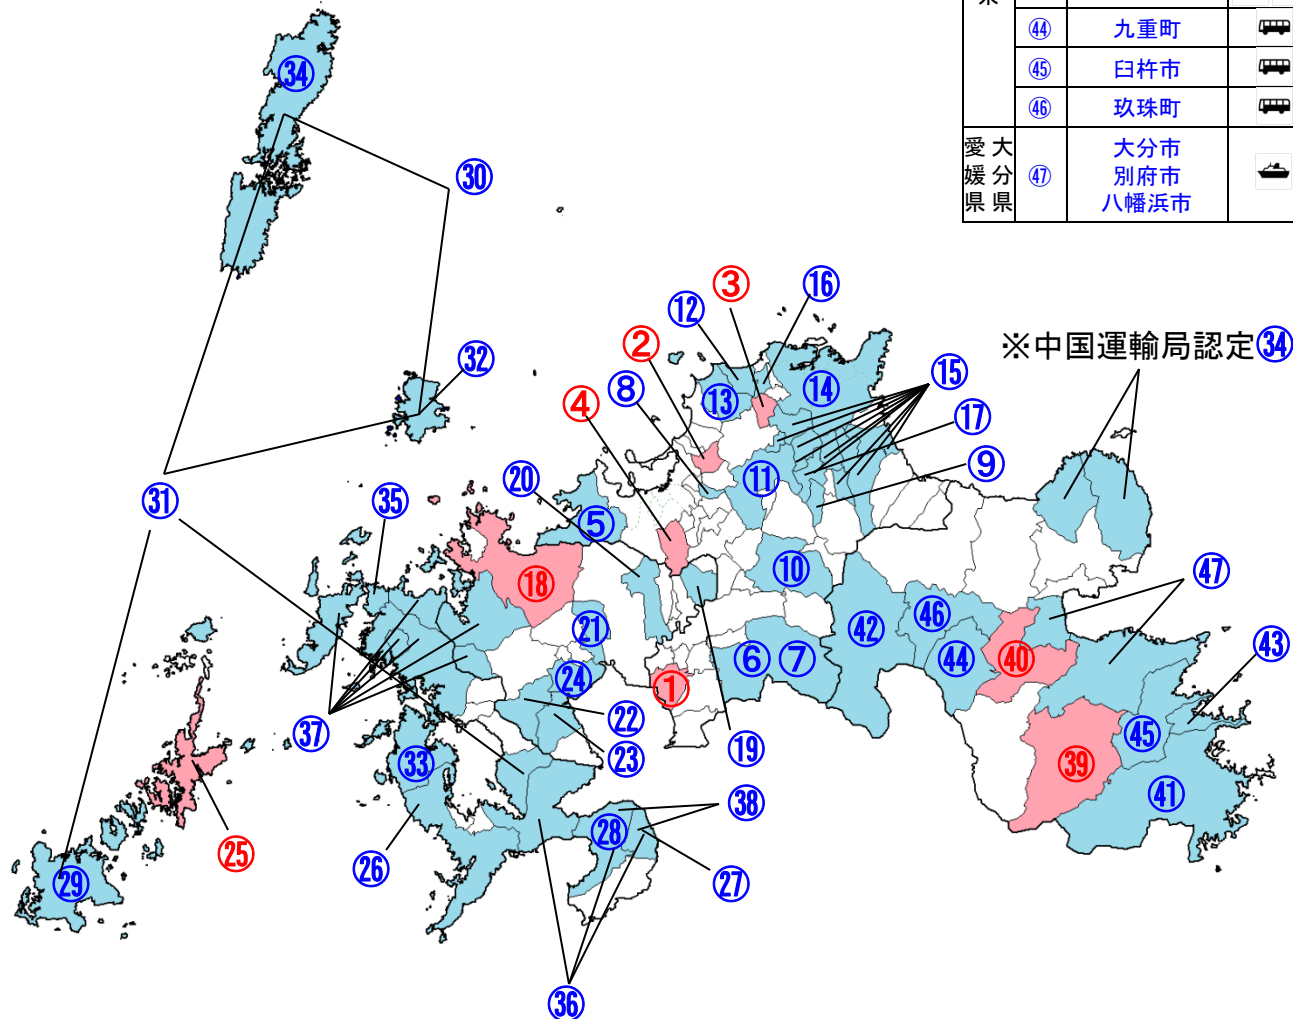

九州運輸局（福岡・佐賀・長崎・大分）管内

九州	調査事業	計画事業	合計
認定件数	13	66	79

	市町村	モード
①	柳川市	
②	久山町	
③	鞍手町	
④	那珂川町	
⑤	糸島市	
⑥	八女市 (旧黒木町)	
⑦	八女市	
⑧	須恵町	
⑨	川崎町	
⑩	朝倉市	
⑪	飯塚市	
⑫	岡垣町	
⑬	宗像市	
⑭	北九州市	
⑮	田川市 直方市 行橋市 香春町 糸田町 福智町 赤村 小竹町 みやこ町	
⑯	遠賀町	
⑰	田川市	
⑱	唐津市	
⑲	鳥栖市	
⑳	神埼市	
㉑	小城市	
㉒	嬉野市	
㉓	鹿島市	
㉔	白石町	

	市町村	モード	
大分県	③⑨	豊後大野市	
	④⑩	由布市	
	④①	佐伯市	
	④②	日田市	
	④③	津久見市	
	④④	九重町	
	④⑤	臼杵市	
	④⑥	玖珠町	
愛媛県	④⑦	大分市 別府市 八幡浜市	

	市町村	モード	
長崎県	②⑤	新上五島町	
	②⑥	長崎市	
	②⑦	島原市	
	②⑧	雲仙市	
	②⑨	五島市	
	③⑩	壱岐市 対馬市	
	③①	五島市 壱岐市 対馬市 大村市	
	③②	壱岐市	
	③③	西海市	
	③④	対馬市	
佐賀県	③⑤	松浦市	
	③⑥	島原市 雲仙市 諫早市	
	③⑦	佐世保市 伊万里市 平戸市 松浦市 有田町 佐々町	
	③⑧	熊本市 長洲町 島原市 雲仙市