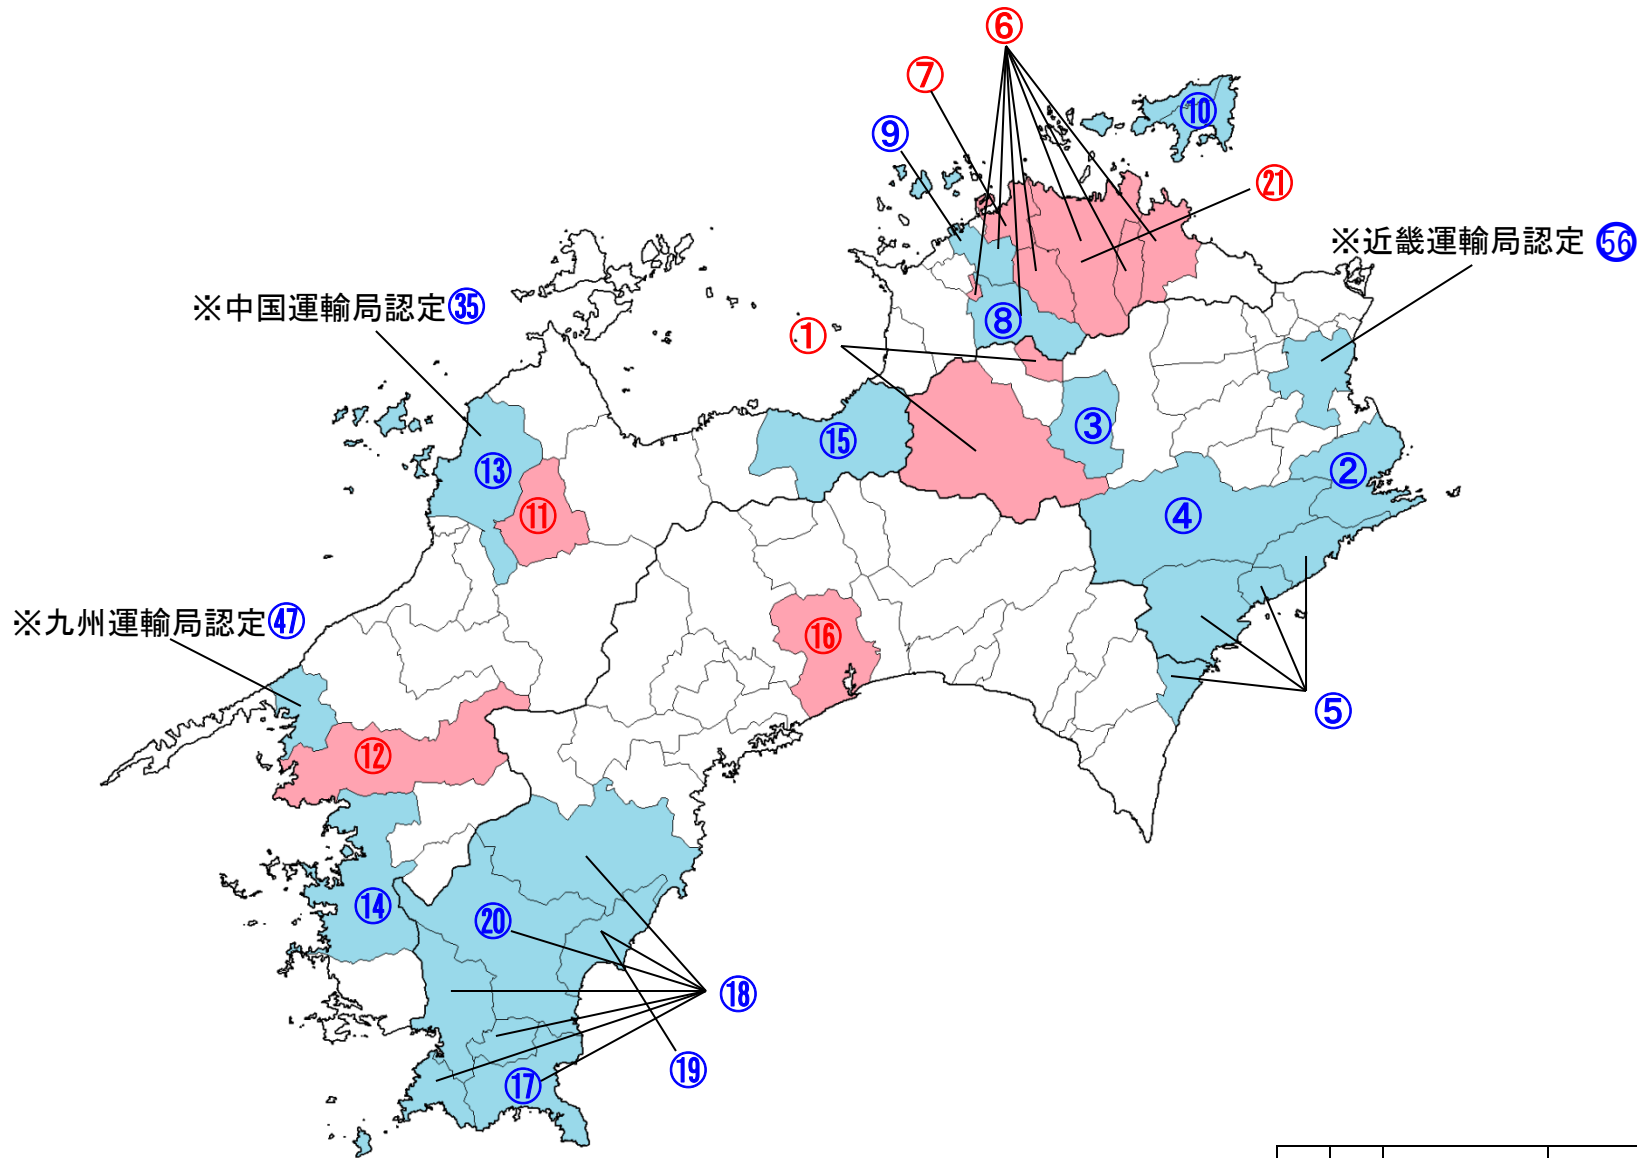

四国運輸局管内

四国	調査事業	計画事業	合計
認定件数	7	14	21

		市町村	モード	
徳島県	①	三好市		
	②	阿南市		
	③	つるぎ町		
	④	那賀町		
高知県	⑤	美波町 牟岐町 海陽町 東洋町		
香川県	⑥	高松市 丸亀市 さぬき市 三木町 綾川町 琴平町 まんのう町		
	⑦	坂出市		
	⑧	まんのう町		
	⑨	丸亀市		
	⑩	小豆島町 土庄町		
	愛媛県	⑪	東温市	
		⑫	西予市	
		⑬	松山市	
		⑭	宇和島市	
		⑮	四国中央市	
高知県	⑯	高知市		
	⑰	土佐清水市		
	⑱	宿毛市 土佐清水市 四万十市 大月町 三原村 黒潮町 四万十町		
	⑲	黒潮町		
	⑳	四万十市		
	香川県	㉑	高松市 玉野市	

香川県	⑲	高松市 玉野市