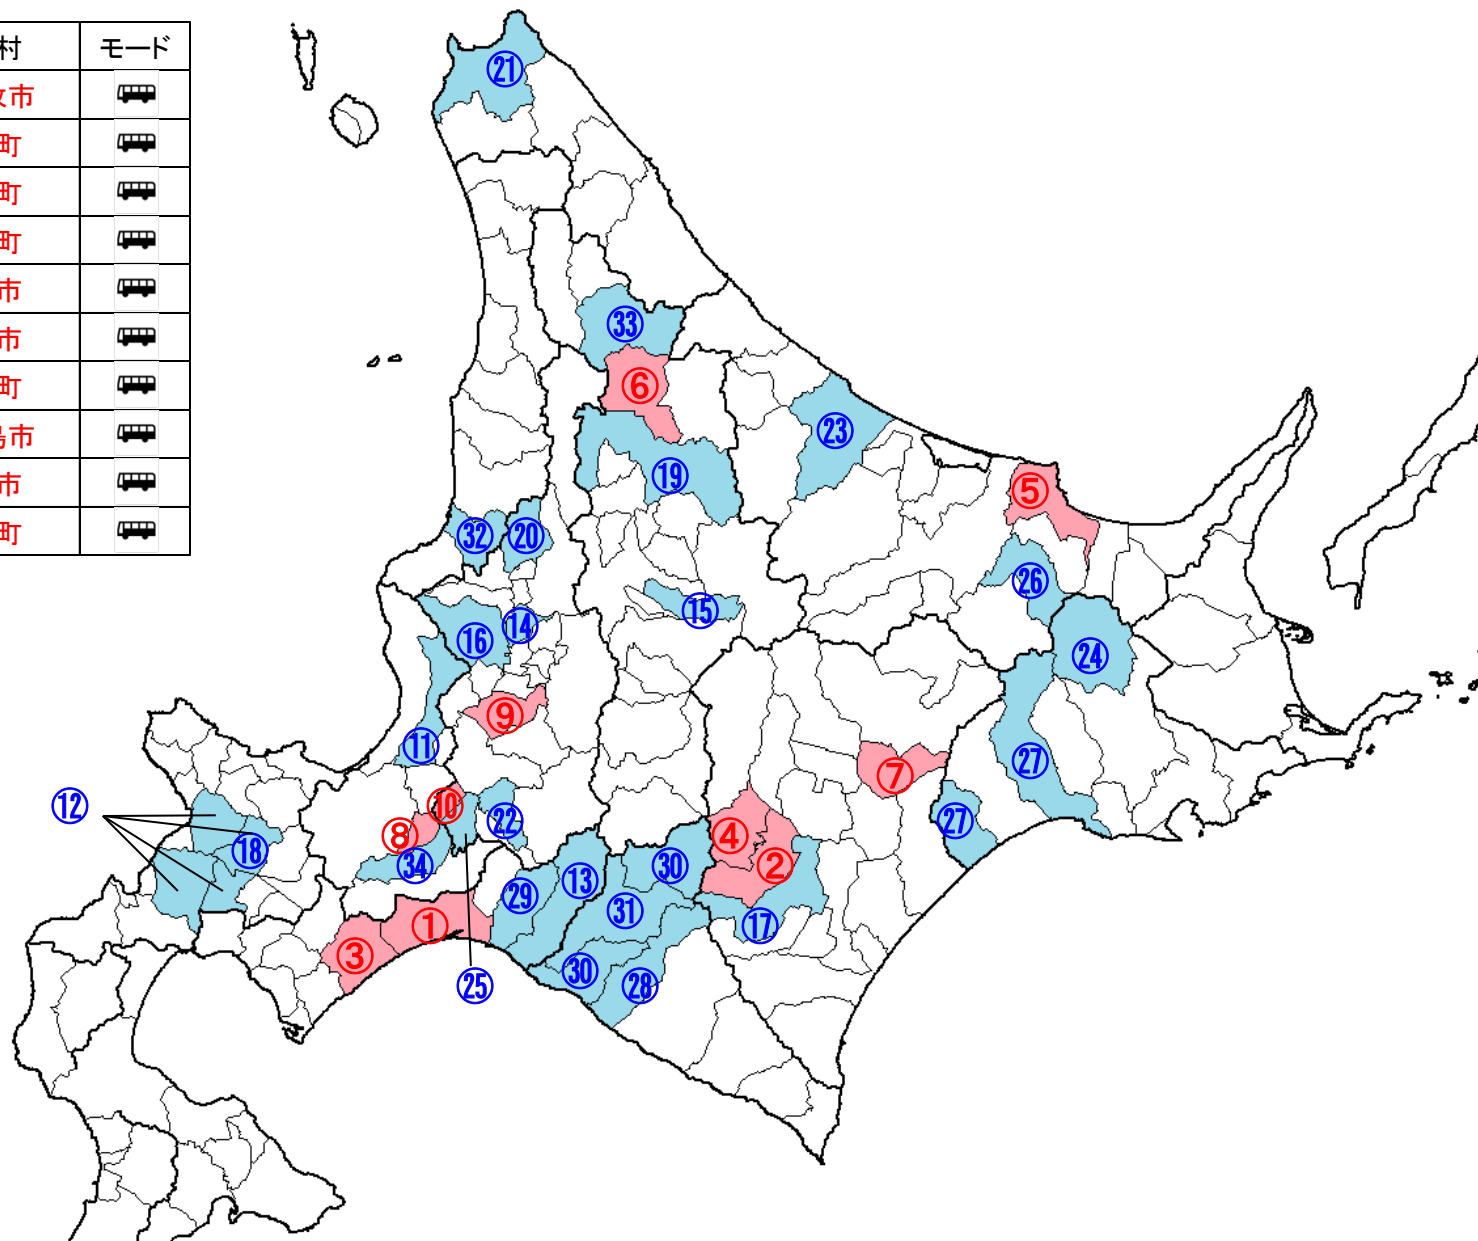

地域公共交通活性化・再生総合事業 認定状況

【凡例】

-  調査事業を実施している市町村
-  計画事業を実施している市町村

【交通モード】

- | | |
|---|---|
|  鉄軌道 |  バス・タクシー |
|  旅客船 |  航空機 |

北海道運輸局管内

北海道	調査事業	計画事業	合計
認定件数	10	24	34

	市町村	モード
①	苫小牧市	バス
②	芽室町	バス
③	白老町	バス
④	清水町	バス
⑤	網走市	バス
⑥	名寄市	バス
⑦	本別町	バス
⑧	北広島市	バス
⑨	美唄市	バス
⑩	南幌町	バス

	市町村	モード
⑪	当別町	バス
⑫	倶知安町 二七〇町 蘭越町 共和町	バス
⑬	むかわ町	バス
⑭	滝川市	バス
⑮	東川町	バス
⑯	新十津川町	バス
⑰	帯広市	バス
⑱	倶知安町	バス
⑲	士別市	バス
⑳	沼田町	バス
㉑	稚内市	バス 飛行機
㉒	栗山町	バス
㉓	紋別市	バス 飛行機
㉔	弟子屈町	バス 飛行機
㉕	長沼町	バス
㉖	美幌町	バス
㉗	釧路市	バス
㉘	新冠町	バス
㉙	厚真町	バス
㉚	日高町	バス
㉛	平取町	バス
㉜	留萌市	バス
㉝	美深町	バス
㉞	恵庭市	バス

	市町村	モード
青森県	① むつ市 大間町 東通村 風間浦村 佐井村	
	② 八戸市	
	③ 十和田市	
	④ 平川市	
	⑤ 青森市	
	⑥ 十和田市 七戸町 野辺地町 東北町	
	⑦ 三沢市	
	⑧ 七戸町	
	⑨ 大鰐町	
	⑩ 北上市	
岩手県	⑪ 花巻市	
	⑫ 田野畑村	
	⑬ 宮古市 久慈市 野田村 普代村 田野畑村 岩泉町 釜石市 大船渡市 洋野町 山田町 大槌町 陸前高田市	
	⑭ 盛岡市 二戸市 岩手町 一戸町 滝沢村 八幡平市	

	市町村	モード
広島県	① 廿日市市	バス
	② 安芸高田市	バス
	③ 大竹市	バス
	④ 呉市	バス、フェリー
	⑤ 神石高原町	バス
	⑥ 東広島市	バス
	⑦ 府中市	バス
	⑧ 三原市	バス
	⑨ 三次市	バス
	⑩ 竹原市	バス
	⑪ 江田島市	バス、フェリー
鳥取県	⑫ 倉吉市 三朝町 湯梨浜町 北栄町 琴浦町	バス
	⑬ 鳥取市	バス
	⑭ 若桜町 八頭町	バス、フェリー
	⑮ 松江市	バス
島根県	⑯ 川本町 邑南町	バス
	⑰ 海士町 西ノ島町 知夫村 隠岐の島町	フェリー
	⑱ 江津市	バス
	⑲ 益田市	バス