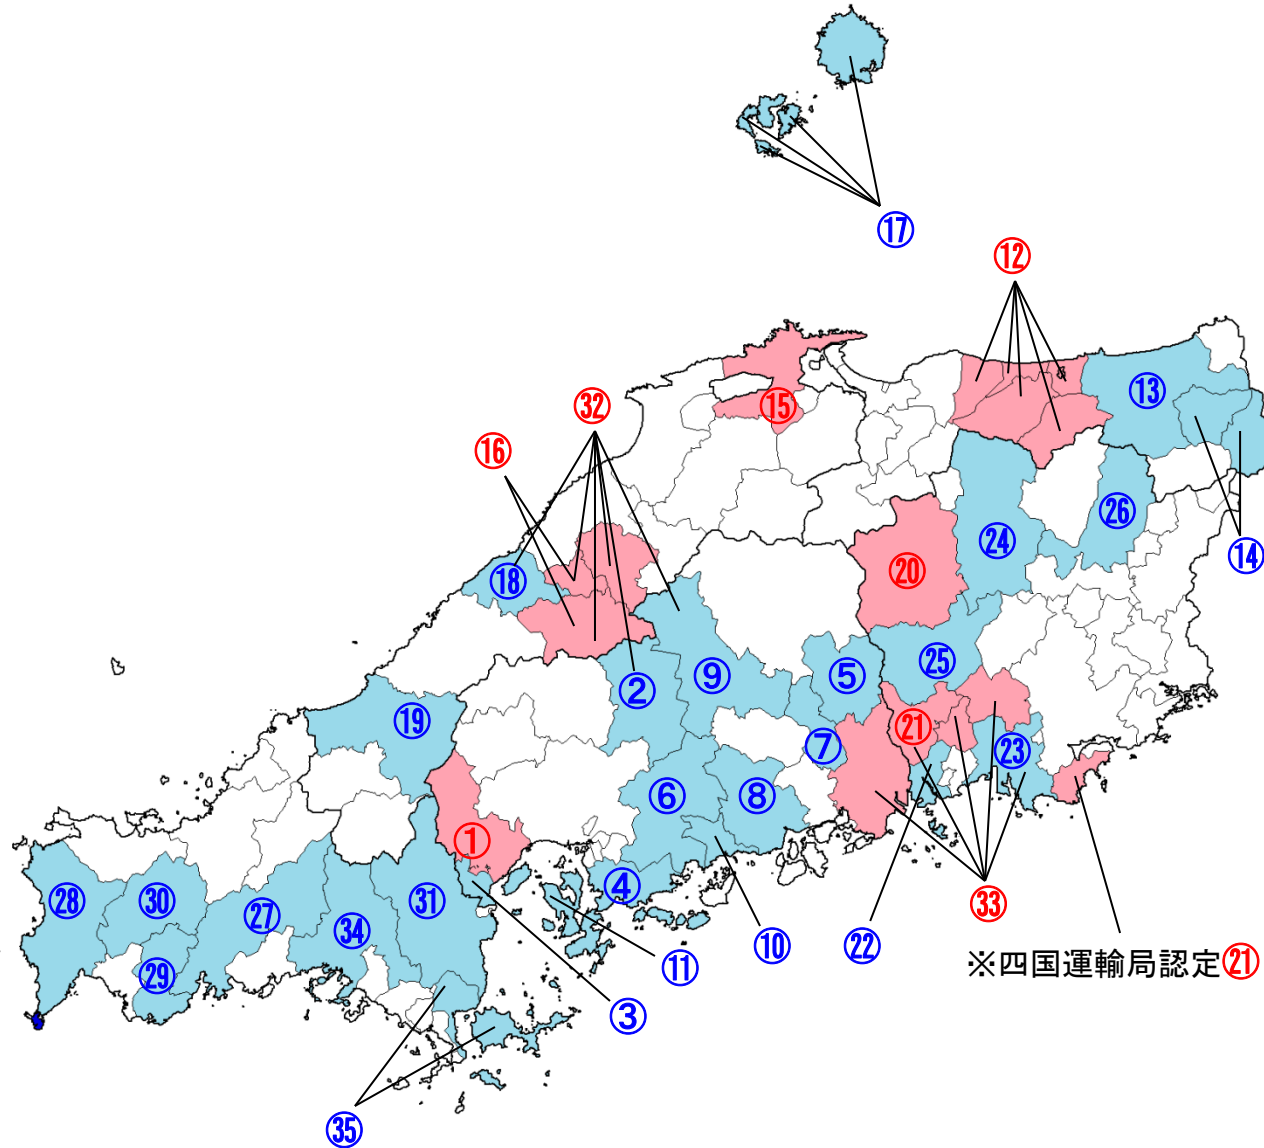

	市町村	モード
和歌山県	⑴ 橋本市	バス
	⑵ 有田市	バス
	⑶ 日高川町	バス
	⑷ 和歌山市 紀の川市	バス 電車
	⑸ 岩出市	バス
	⑹ 紀の川市	バス
	⑺ 海南市	バス
徳島県	⑻ 高野町	バス
	⑼ 和歌山市 徳島市	バス 電車

【神戸運輸監理部】

	市町村	モード
兵庫県	⑽ 明石市 淡路市 洲本市 南あわじ市	バス

中国運輸局管内

中国	調査事業	計画事業	合計
認定件数	8	27	35

	市町村	モード
広島県	① 廿日市市	バス
	② 安芸高田市	バス
	③ 大竹市	バス
	④ 呉市	バス、フェリー
	⑤ 神石高原町	バス
	⑥ 東広島市	バス
	⑦ 府中市	バス
	⑧ 三原市	バス
	⑨ 三次市	バス
	⑩ 竹原市	バス
	⑪ 江田島市	バス、フェリー
鳥取県	⑫ 倉吉市 三朝町 湯梨浜町 北栄町 琴浦町	バス
	⑬ 鳥取市	バス
	⑭ 若桜町 八頭町	バス、フェリー
	⑮ 松江市	バス
島根県	⑯ 川本町 邑南町	バス
	⑰ 海士町 西ノ島町 知夫村 隠岐の島町	フェリー
	⑱ 江津市	バス
	⑲ 益田市	バス