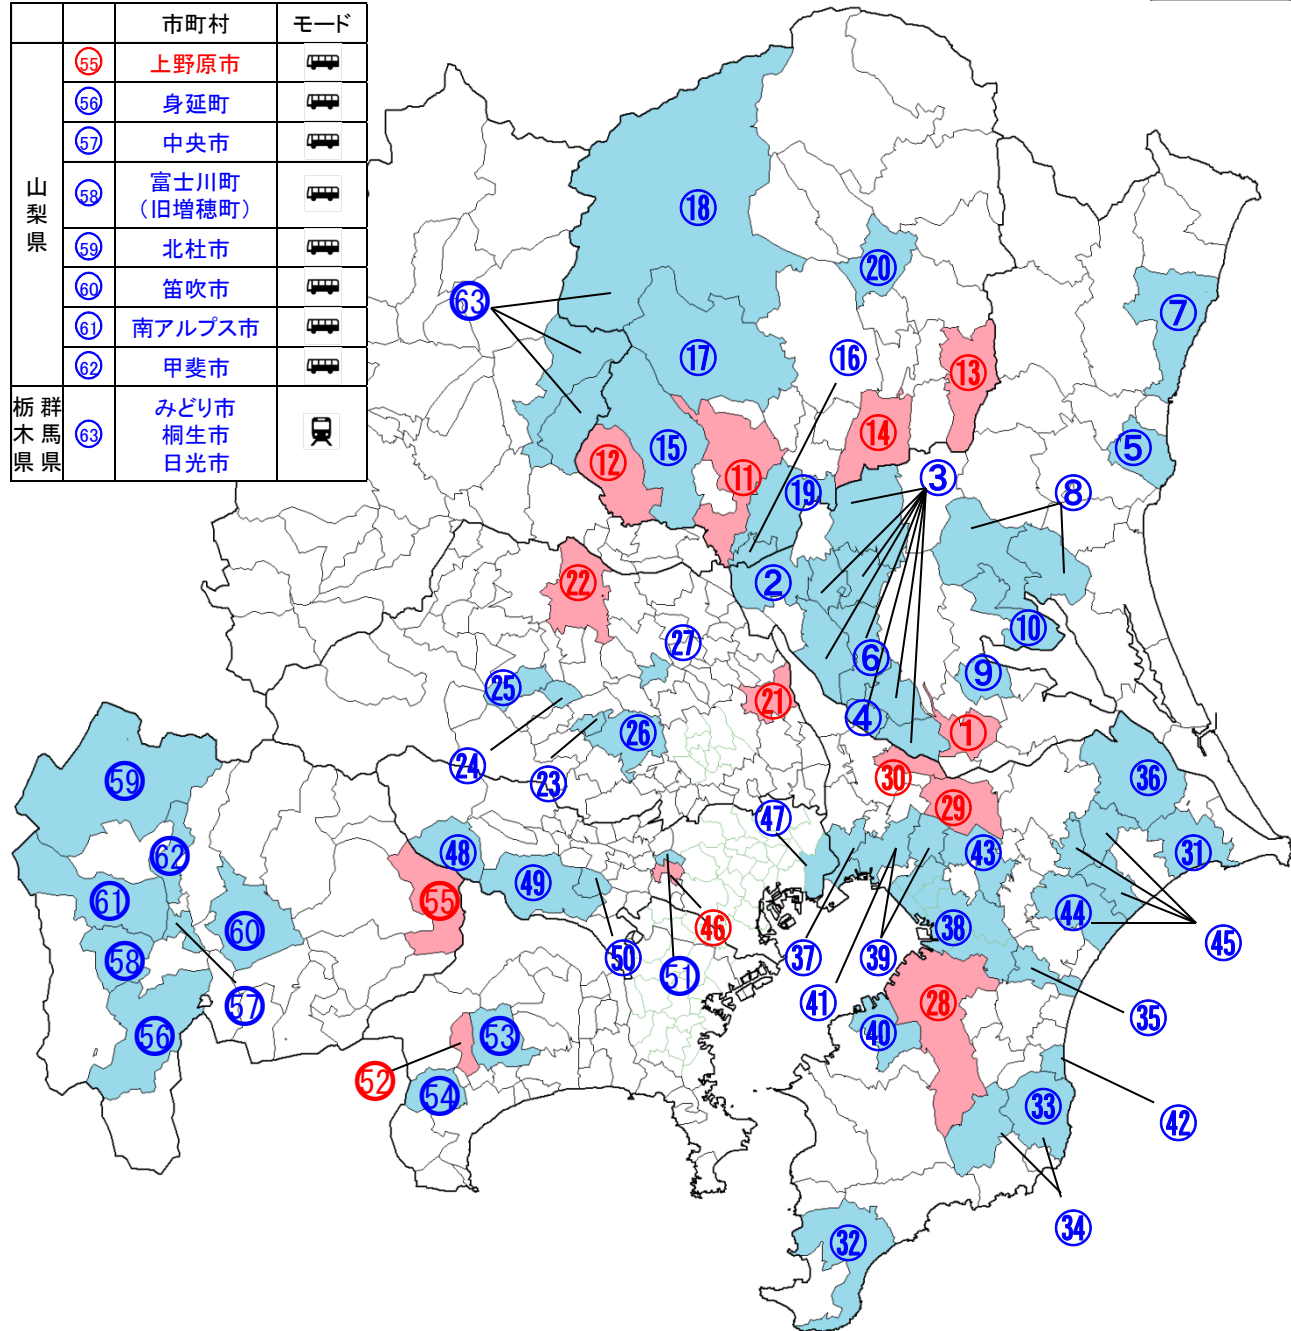

関東運輸局管内

関東	調査事業	計画事業	合計
認定件数	13	50	63

	市町村	モード
茨城県	① 龍ヶ崎市	🚗🚎
	② 古河市	🚗
	③ 下妻市 常総市 取手市 守谷市 坂東市 筑西市 つくばみらい市 八千代町	🚗
	④ 守谷市	🚗
	⑤ ひたちなか市	🚗🚎
	⑥ 常総市	🚗
	⑦ 日立市	🚗
	⑧ 石岡市 小美玉市	🚗
	⑨ 阿見町	🚗
	⑩ かすみがうら市	🚗
栃木県	⑪ 栃木市	🚗
	⑫ 足利市	🚗
	⑬ 茂木町	🚗
	⑭ 真岡市	🚗
	⑮ 佐野市	🚗
	⑯ 野木町	🚗
	⑰ 鹿沼市	🚗
	⑱ 日光市	🚗🚎
	⑲ 小山市	🚗
	⑳ さくら市	🚗
埼玉県	㉑ 春日部市	🚗
	㉒ 熊谷市	🚗
	㉓ 鶴ヶ島市	🚗
	㉔ 鳩山町	🚗
	㉕ ときがわ町	🚗
	㉖ 川越市	🚗
	㉗ 北本市	🚗

	市町村	モード
山梨県	㉘ 上野原市	🚗
	㉙ 身延町	🚗
	㉚ 中央市	🚗
	㉛ 富士川町 (旧増穂町)	🚗
	㉜ 北杜市	🚗
	㉝ 笛吹市	🚗
	㉞ 南アルプス市	🚗
群馬県	㉟ みどり市 桐生市 日光市	🚗

	市町村	モード
千葉県	㊱ 市原市	🚗🚎
	㊲ 印西市	🚗
	㊳ 我孫子市	🚗
	㊴ 旭市	🚗
	㊵ 南房総市	🚗
	㊶ いすみ市	🚗
	㊷ いすみ市 大多喜町	🚗🚎
	㊸ 大網白里町	🚗
	㊹ 香取市	🚗
	㊺ 市川市	🚗
	㊻ 千葉市	🚗
	㊼ 八千代市 船橋市	🚗
	㊽ 袖ヶ浦市	🚗
	㊾ 船橋市	🚗
	㊿ 一宮町	🚗
東京都	1 佐倉市	🚗
	2 山武市	🚗
	3 芝山町 山武市 横芝光町 多古町	🚗🚎
	4 三鷹市	🚗
	5 江戸川区	🚗
神奈川県	6 檜原村	🚗
	7 八王子市	🚗
	8 日野市	🚗
	9 武蔵野市	🚗
神奈川県	10 松田町	🚗
	11 秦野市	🚗
	12 南足柄市	🚗