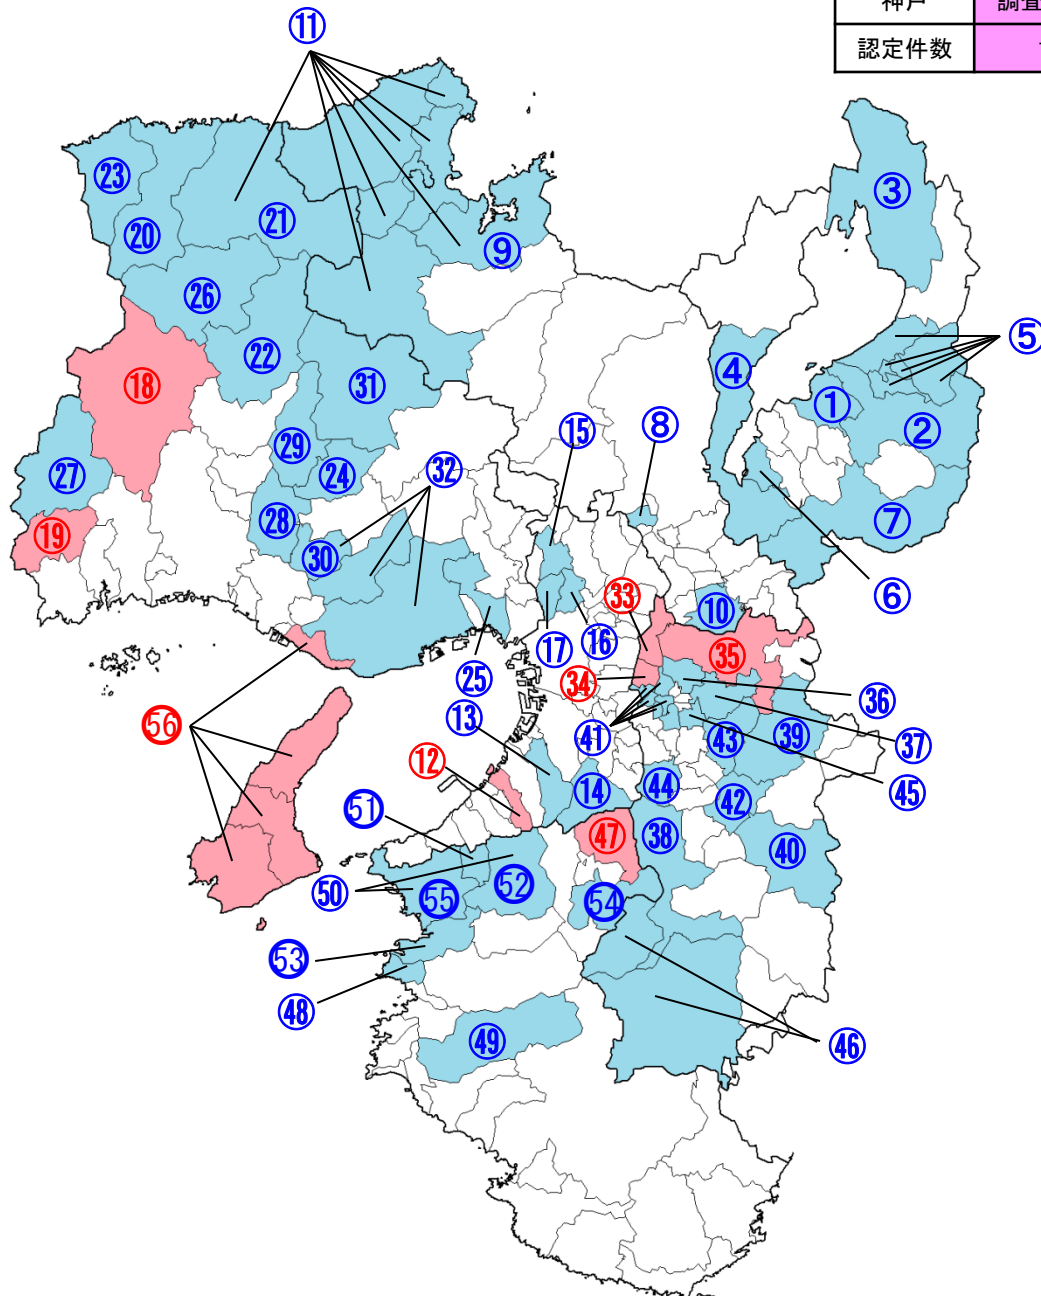

近畿運輸局・神戸運輸監理部管内

近畿	調査事業	計画事業	合計
認定件数	7	48	55
神戸	調査事業	計画事業	合計
認定件数	1	0	1

	市町村	モード
滋賀県	① 近江八幡市	バス
	② 東近江市	バス
	③ 長浜市	バス
	④ 大津市	バス
	⑤ 彦根市 愛荘町 多賀町 甲良町 豊郷町	バス
	⑥ 草津市	バス
	⑦ 甲賀市	バス
京都府	⑧ 長岡京市	バス
	⑨ 舞鶴市	バス 電車
	⑩ 木津川市	バス
兵庫県	⑪ 福知山市 舞鶴市 宮津市 京丹後市 与謝野町 伊根町 豊岡市	バス 電車
	⑫ 貝塚市	バス
	⑬ 和泉市	バス
	⑭ 河内長野市	バス
	⑮ 箕面市	バス 電車
大阪府	⑯ 吹田市	バス
	⑰ 豊中市	バス

	市町村	モード	
兵庫県	⑱ 宍粟市	バス	
	⑲ 上郡町	バス 電車	
	⑳ 香美町	バス	
	㉑ 豊岡市	バス	
	㉒ 朝来市	バス	
	㉓ 新温泉町	バス	
	㉔ 西脇市	バス	
	㉕ 西宮市	バス	
	㉖ 養父市	バス	
	㉗ 佐用町	バス	
	㉘ 加西市	バス 電車	
	㉙ 多可町	バス	
	㉚ 小野市	バス	
	㉛ 丹波市	バス	
	㉜ 神戸市 三木市 小野市	バス 電車	
	㉝ 生駒市	バス	
	㉞ 平群町	バス	
	㉟ 奈良市	バス	
	奈良県	㊱ 大和郡山市	バス
		㊲ 天理市	バス
㊳ 五條市		バス	
㊴ 宇陀市		バス	
㊵ 川上村		バス	
㊶ 王寺町 斑鳩町 三郷町 上牧町 河合町		バス 電車	
㊷ 吉野町		バス	
㊸ 桜井市		バス	
㊹ 御所市		バス	
㊺ 田原本町 十津川村 野迫川村		バス	

	市町村	モード
和歌山県	⑴ 橋本市	バス
	⑵ 有田市	バス
	⑶ 日高川町	バス
	⑷ 和歌山市 紀の川市	バス 電車
	⑸ 岩出市	バス
	⑹ 紀の川市	バス
	⑺ 海南市	バス
徳島県	⑻ 高野町	バス
	⑼ 和歌山市 徳島市	バス 電車

【神戸運輸監理部】

	市町村	モード
兵庫県	⑽ 明石市 淡路市 洲本市 南あわじ市	バス