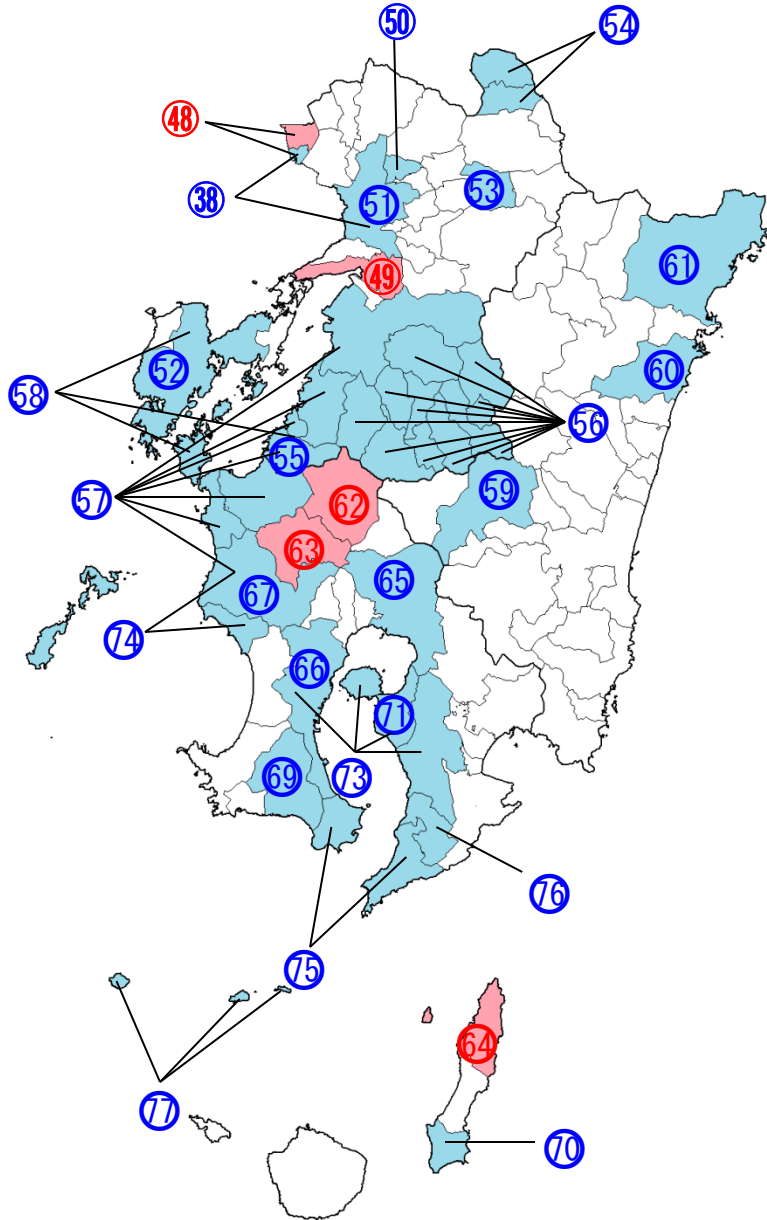

九州運輸局（熊本・宮崎・鹿児島）・沖縄総合事務局管内

沖繩	調査事業	計画事業	合計
認定件数	1	0	1

市町村	モード
65 霧島市	バス
66 鹿児島市	バス
67 薩摩川内市	バス
68 瀬戸内町	バス
69 南九州市	バス
70 南種子町	バス
71 垂水市	バス
72 天城町 徳之島町 伊仙町	バス
73 鹿屋市 垂水市 鹿児島市	バス
74 薩摩川内市 いちき串木野市	バス
75 指宿市 南大隅町	バス
76 錦江町	バス
77 三島村	バス
78 和泊町 知名町	バス
79 十島村	バス

市町村	モード
48 長洲町 荒尾市	バス
49 宇城市	バス
50 合志市	バス
51 熊本市	バス
52 天草市	バス
53 南阿蘇村	バス
54 南小国町 小国町	バス
55 水俣市	バス
56 人吉市 錦町 多良木町 湯前町 水上村 相良村 五木村 山江村 球磨村 あさぎり町	バス
57 八代市 水俣市 芦北町 津奈木町 薩摩川内市 出水市 阿久根市	バス
58 長島町 天草市 水俣市	バス
59 小林市	バス
60 日向市	バス
61 延岡市	バス
62 伊佐市	バス
63 さつま町	バス
64 西之表市	バス

【沖縄総合事務局】

市町村	モード
80 那覇市	バス