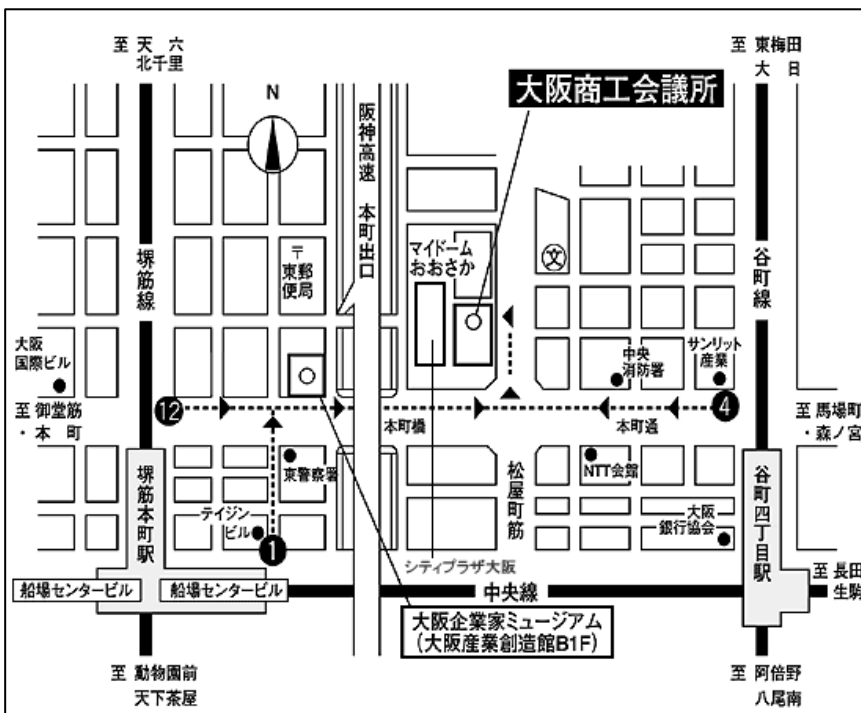

●大阪会場（大阪商工会議所 国際会議ホール）

開催日時：平成23年5月20日（金）14:00～15:30