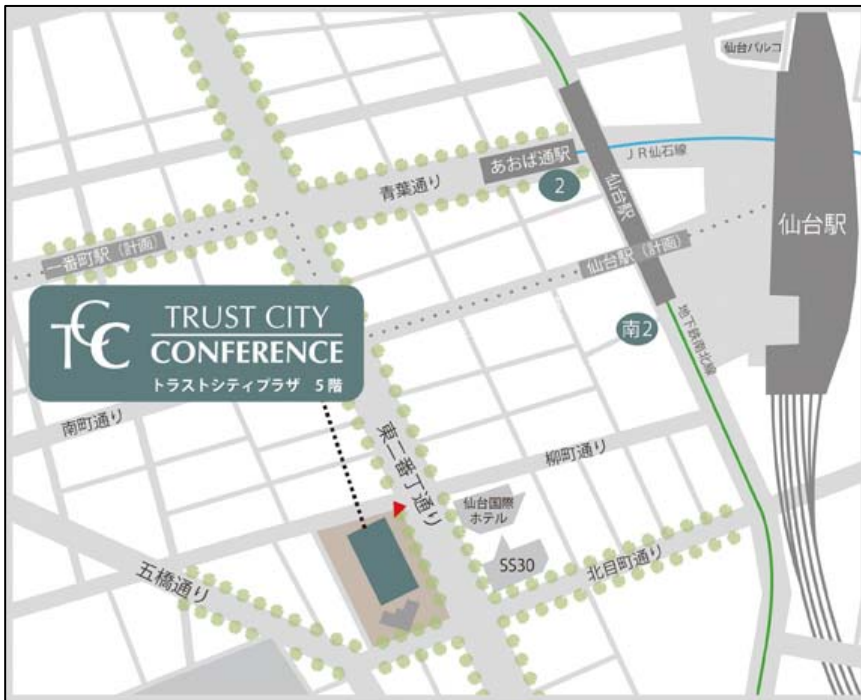

#### <所在地>

大阪市中央区本町橋2番8号  
TEL. 06-6944-6268

#### <アクセス>

- ・地下鉄堺筋線「堺筋本町駅」より  
徒歩7分
- ・地下鉄谷町線「谷町4丁目駅」より  
徒歩7分

●仙台会場（トラストシティカンファレンス・仙台 Room2～5）

開催日時：平成23年5月26日（木）14:00～15:30

<所在地>

仙台市青葉区一番町 1-9-1  
 仙台トラストタワー5階  
 ※トラストシティプラザ  
 エントランスより  
 エレベーターにて  
 5階受付までお上がりください。  
 TEL. 022-224-3801

<アクセス>

- ・JR「仙台駅」西口より徒歩約9分
- ・仙台線「あおば通駅」  
2番出口より徒歩約8分
- ・地下鉄南北線「仙台駅」  
南2番出口より徒歩約6分

●広島会場（広島国際会議場 地下2階 大会議室「ダリア」）

開催日時：平成23年5月30日（月）14:00～15:30

<所在地>

広島市中区中島町1番5号  
 TEL. 082-242-7777

<アクセス>

- 【JR広島駅から】
- ・南口バスのりばA-3 ホームより、  
広島バス 24号線吉島営業所または吉島病院行「平和記念公園」下車すぐ
  - ・市内電車  
広島港①行「袋町」下車、  
徒歩約10分
  - ・市内電車  
西広島②、江波⑥、宮島行  
「原爆ドーム前」下車、徒歩約10分
  - ・タクシー 約15分
- 【広島バスセンターから】
- ・徒歩約10分