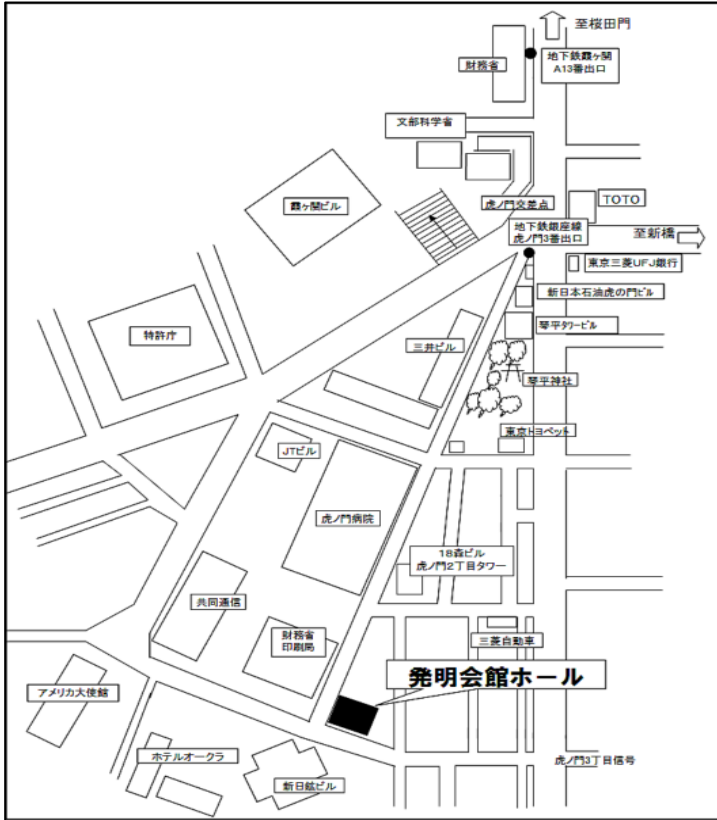

## 会場のご案内

### ●東京会場（発明会館 ホール）

開催日時：平成23年5月18日（水）14:00～15:30

#### <アクセス>

- ・東京メトロ銀座線「虎ノ門駅」  
3番出口より徒歩5分
- ・東京メトロ日比谷線「神谷町駅」  
4番出口より徒歩6分
- ・東京メトロ千代田線「霞が関駅」  
A13番出口より徒歩13分