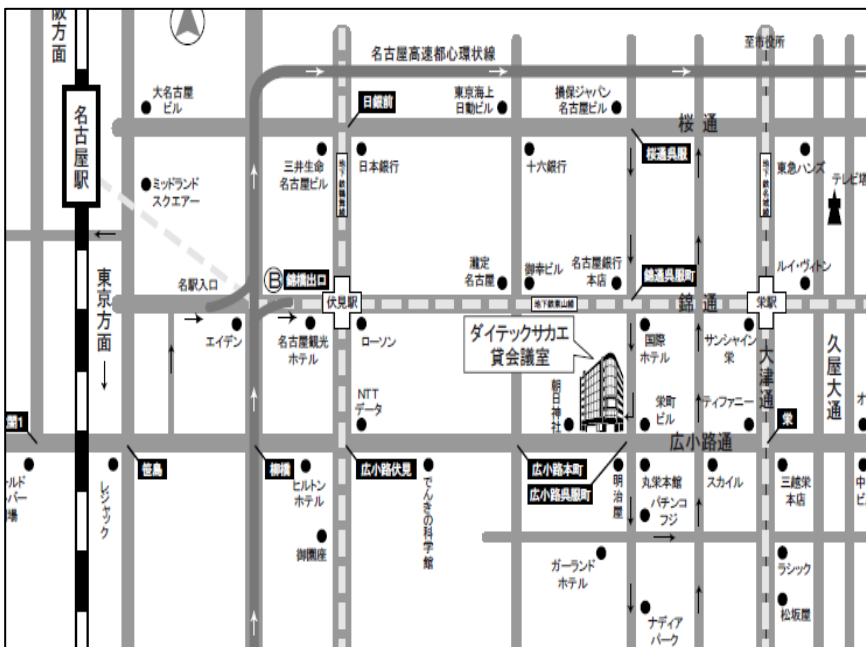

#### <アクセス>

- ・地下鉄堺筋線「堺筋本町駅」より  
徒歩7分
- ・地下鉄谷町線「谷町4丁目駅」より  
徒歩7分

●仙台会場（トラストシティカンファレンス・仙台 Room2～5）

開催日時：平成23年5月26日（木）14:00～15:30

<所在地>

仙台市青葉区一番町 1-9-1  
 仙台トラストタワー5階  
 ※トラストシティプラザ  
 エントランスより  
 エレベーターにて  
 5階受付までお上がりください。  
 TEL. 022-224-3801

<アクセス>

- ・JR「仙台駅」西口より徒歩約9分
- ・仙台線「あおば通駅」  
2番出口より徒歩約8分
- ・地下鉄南北線「仙台駅」  
南2番出口より徒歩約6分

●広島会場（広島国際会議場 地下2階 大会議室「ダリア」）

開催日時：平成23年5月30日（月）14:00～15:30

<所在地>

広島市中区中島町1番5号  
 TEL. 082-242-7777

<アクセス>

- 【JR広島駅から】
- ・南口バスのりばA-3 ホームより、  
広島バス 24号線吉島営業所または吉島病院行「平和記念公園」下車すぐ
  - ・市内電車  
広島港①行「袋町」下車、  
徒歩約10分
  - ・市内電車  
西広島②、江波⑥、宮島行  
「原爆ドーム前」下車、徒歩約10分
  - ・タクシー 約15分
- 【広島バスセンターから】
- ・徒歩約10分

●福岡会場（九州ビル 9階 大ホール）

開催日時：平成23年5月31日（火）14:00～15:30

<所在地>

福岡市博多区博多駅南1丁目8番31号

九州ビル9階

TEL. 092-461-1112

<アクセス>

- ・JR、地下鉄「博多駅」
- 筑紫口より徒歩5分

●名古屋会場（ダイテックサカエ貸し会議室 3階 スターホール）

開催日時：平成23年6月2日（木）14:00～15:30

<所在地>

名古屋市中区錦3丁目22番20号

TEL. 052-971-3830

<アクセス>

- ・地下鉄「栄駅」
- 8番出口より徒歩約5分