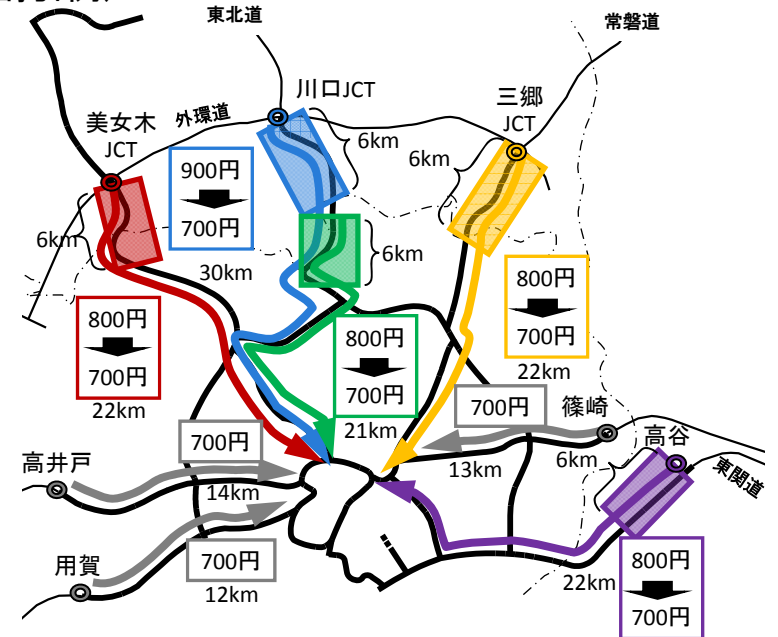

首都高速の主な料金割引(地方からの意見を踏まえた当面の割引:平成25年度迄)

③ 埼玉線内々利用割引

〔内々利用 ▲100円〕

② 中央環状線迂回利用割引

〔中央環状線を経由する利用 ▲100円〕

① NEXCOとの乗継割引

〔6km以下もしくは最初の出入口まで ▲100円
(中央道、アクアラインは▲200円)〕

※中央道均一区間(高井戸～八王子)の短区間割引を実施(NEXCO中日本)

⑤ 羽田空港アクセス割引

〔空港中央、湾岸環八を利用する場合、羽田空港アクセスの4出入口(空港中央、湾岸環八、羽田、空港西)までの最低料金を適用〕

[継続] 環境ロードプライシング

※路線バス割引、障害者割引は継続
※普通車の料金。大型車は普通車の2倍

④ 放射道路の端末区間割引

〔放射道路の端末から、都心環状線内は現行料金以下に統一〕

(割引例)

⑥ 物流事業者向け割引の拡充

〔車両単位割引最大20% 契約単位割引10%〕

※首都圏の利用しやすい新たな料金体系について、国と地方の検討会において、引き続き検討する