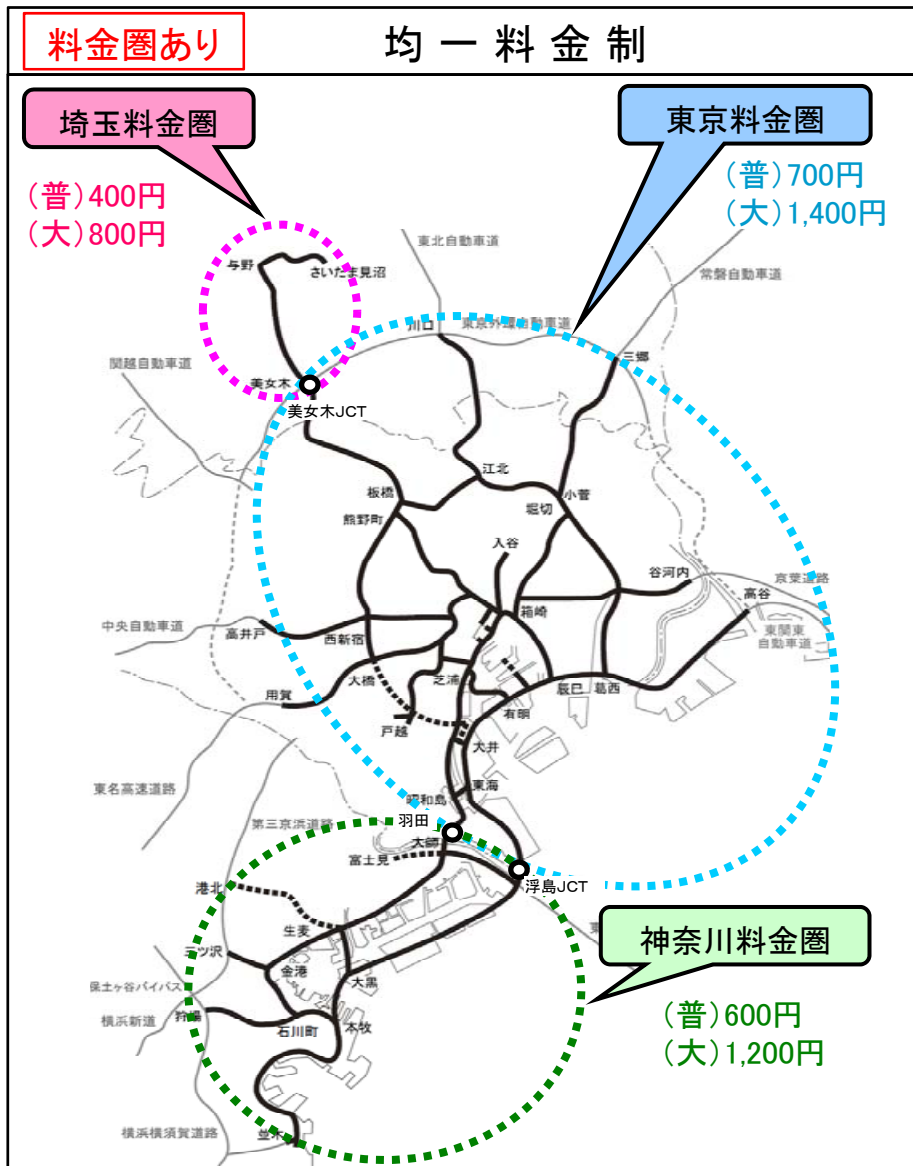

## 首都高速の対距離制への移行について

料金圏のある均一料金制(東京線:700円、神奈川線:600円、埼玉線:400円)から、料金圏のない対距離制(500~900円)へ移行します。

対距離制移行日:平成24年1月1日(日)午前0:00~

# 首都高速の新たな料金

現 行

均一料金制

新たな料金

対距離制