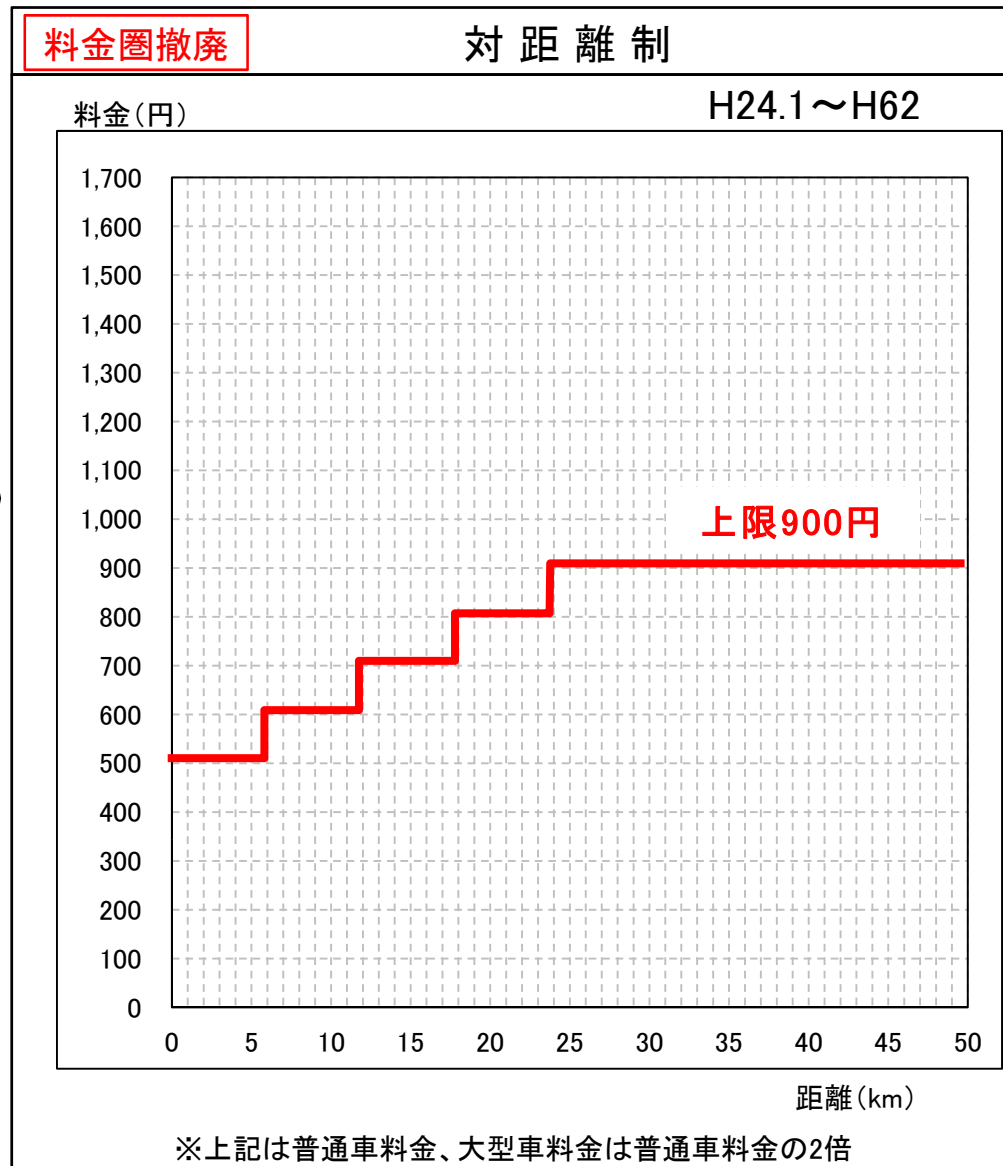

# 首都高速の新たな料金

現 行

均一料金制

新たな料金

対距離制