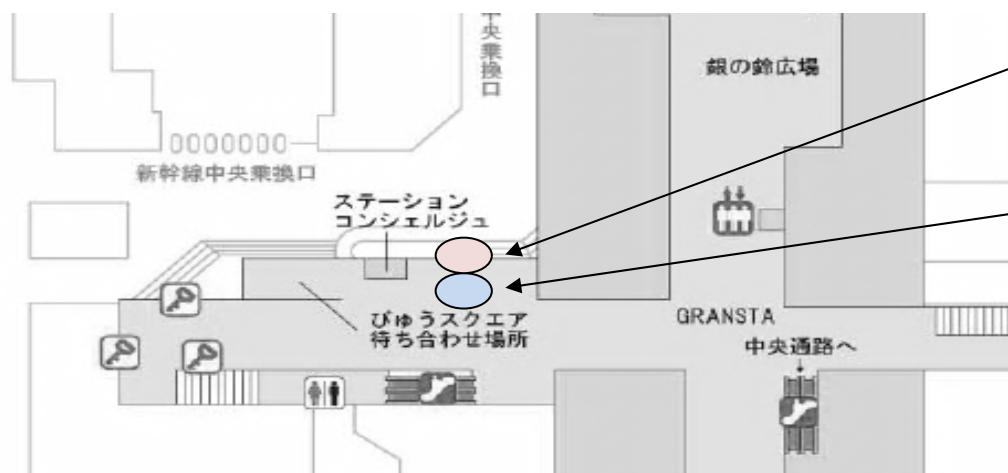

全ての行程終了後、大臣のぶらさがり会見を行います。場所については、担当者の指示に従って移動して頂きますようお願いいたします。

4. 当日の場所について

【受付 及び 第1回東北観光博実行委員会】

東京ステーションコンファレンス(サビアタワー)
501A、501S
※必ずこちらに集合し、受付を行ってください。

【東北観光博オープニングイベント】

JR東京駅お祭りストリート(びゅうスクエア)特設ステージ

撮影可能エリア(予定)

【東北観光博 東北新幹線お見送り】

撮影可能エリア(予定)

JR東京駅東北新幹線ホーム20番線

【大臣ぶらさがり会見】

※場所については別途ご案内致します。担当者の指示に従って移動をお願いします。