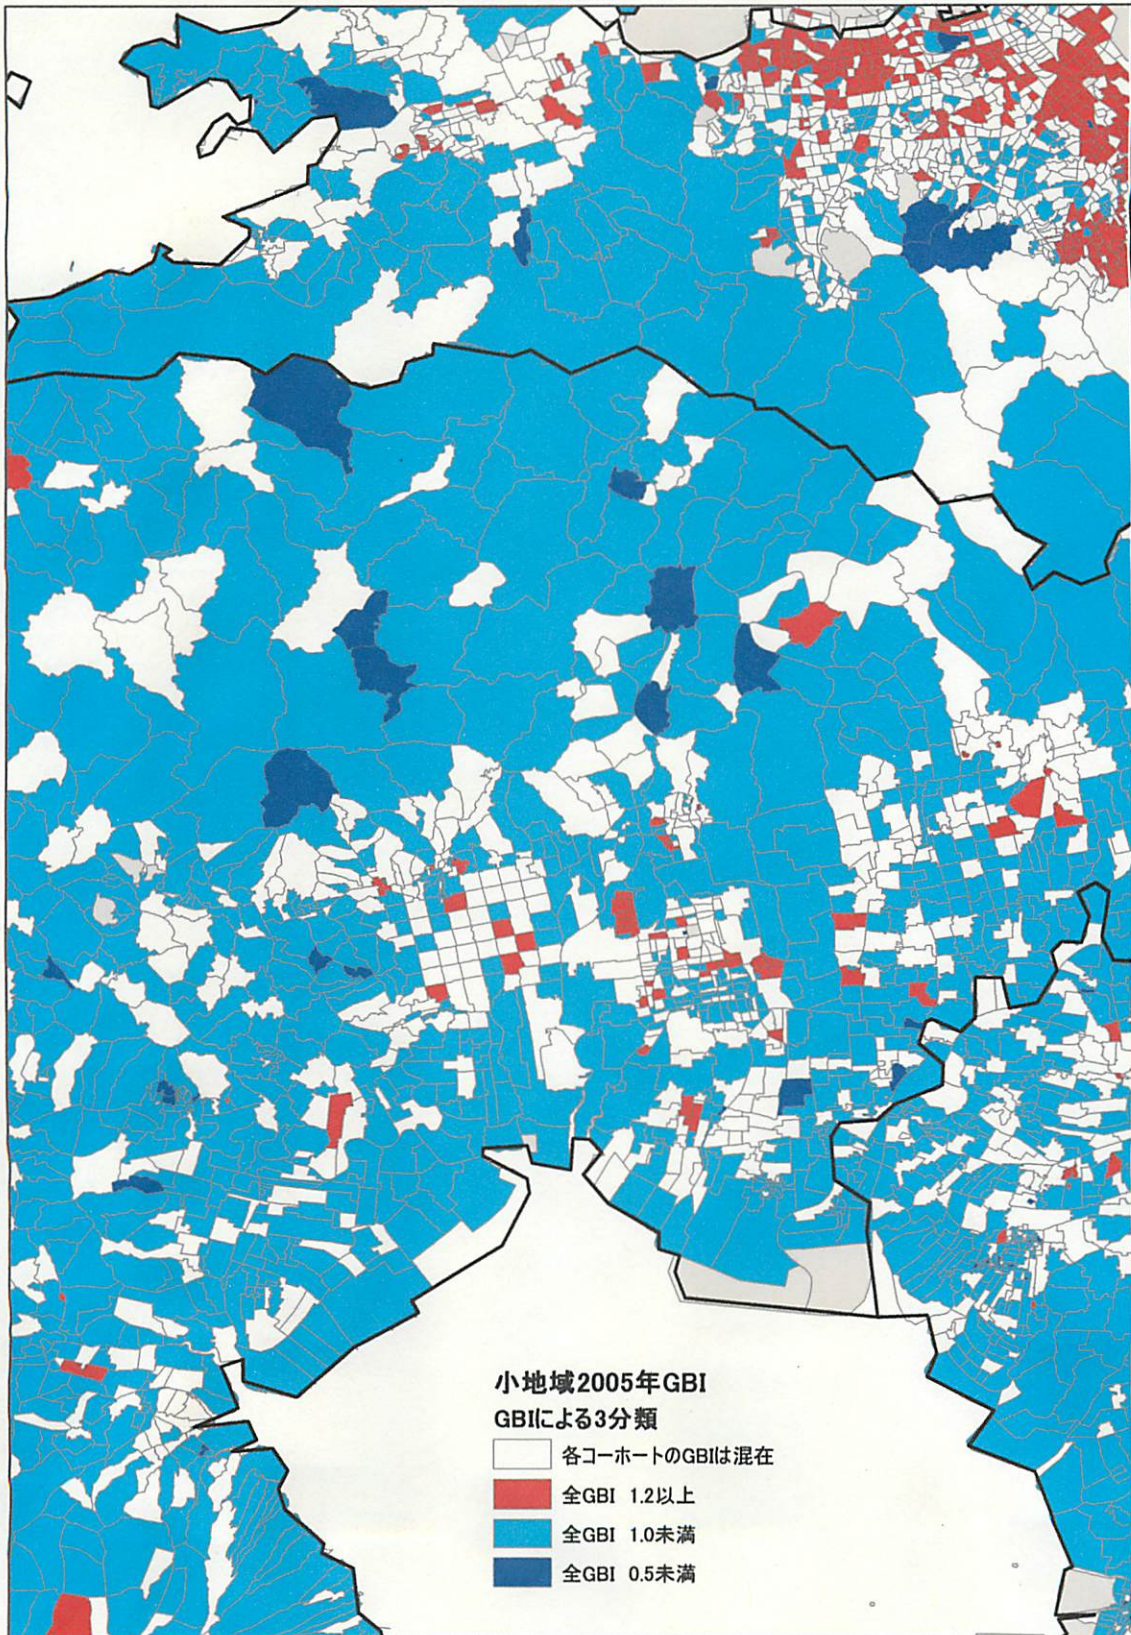

資料編

(1) 市区町村レベルの GBI

図表 資 1 南関東 (+茨城県) 地方 GBI3 分類による市区町村の分布

図表 資2 東北地方 GBI3 分類による市区町村の分布

図表 資3 九州地方 GBI3分類による市区町村の分布

図表 資 4 沖縄県 GBI3 分類による市区町村の分布

(2) 小地域の GBI

図表 資 5 南関東+茨城県 小地域の GBI による 3 分類

図表 資 12 山形県・宮城県・福島県 小地域の GBI による 3 分類

図表 資 13 青森県（青森市、弘前市、五所川原市） 小地域の GBI による 3 分類

図表 資 14 秋田県 (秋田市) 小地域の GBI による 3 分類

図表 資 15 岩手県（盛岡市、花巻市） 小地域の GBI による 3 分類

図表 資 16 山形県（酒田市、鶴岡市） 小地域の GBI による 3 分類

図表 資 17 宮城県（仙台市） 小地域の GBI による 3 分類

図表 資 18 福島県（郡山市） 小地域の GBI による 3 分類

図表 資 19 九州地方 小地域の GBI による 3 分類

図表 資 20 福岡県 小地域の GBI による 3 分類

図表 資 21 福岡市 小地域の GBI による 3 分類

図表 資 22 佐賀市 小地域の GBI による 3 分類

図表 資 23 長崎市 小地域の GBI による 3 分類

図表 資 24 熊本市 小地域の GBI による 3 分類