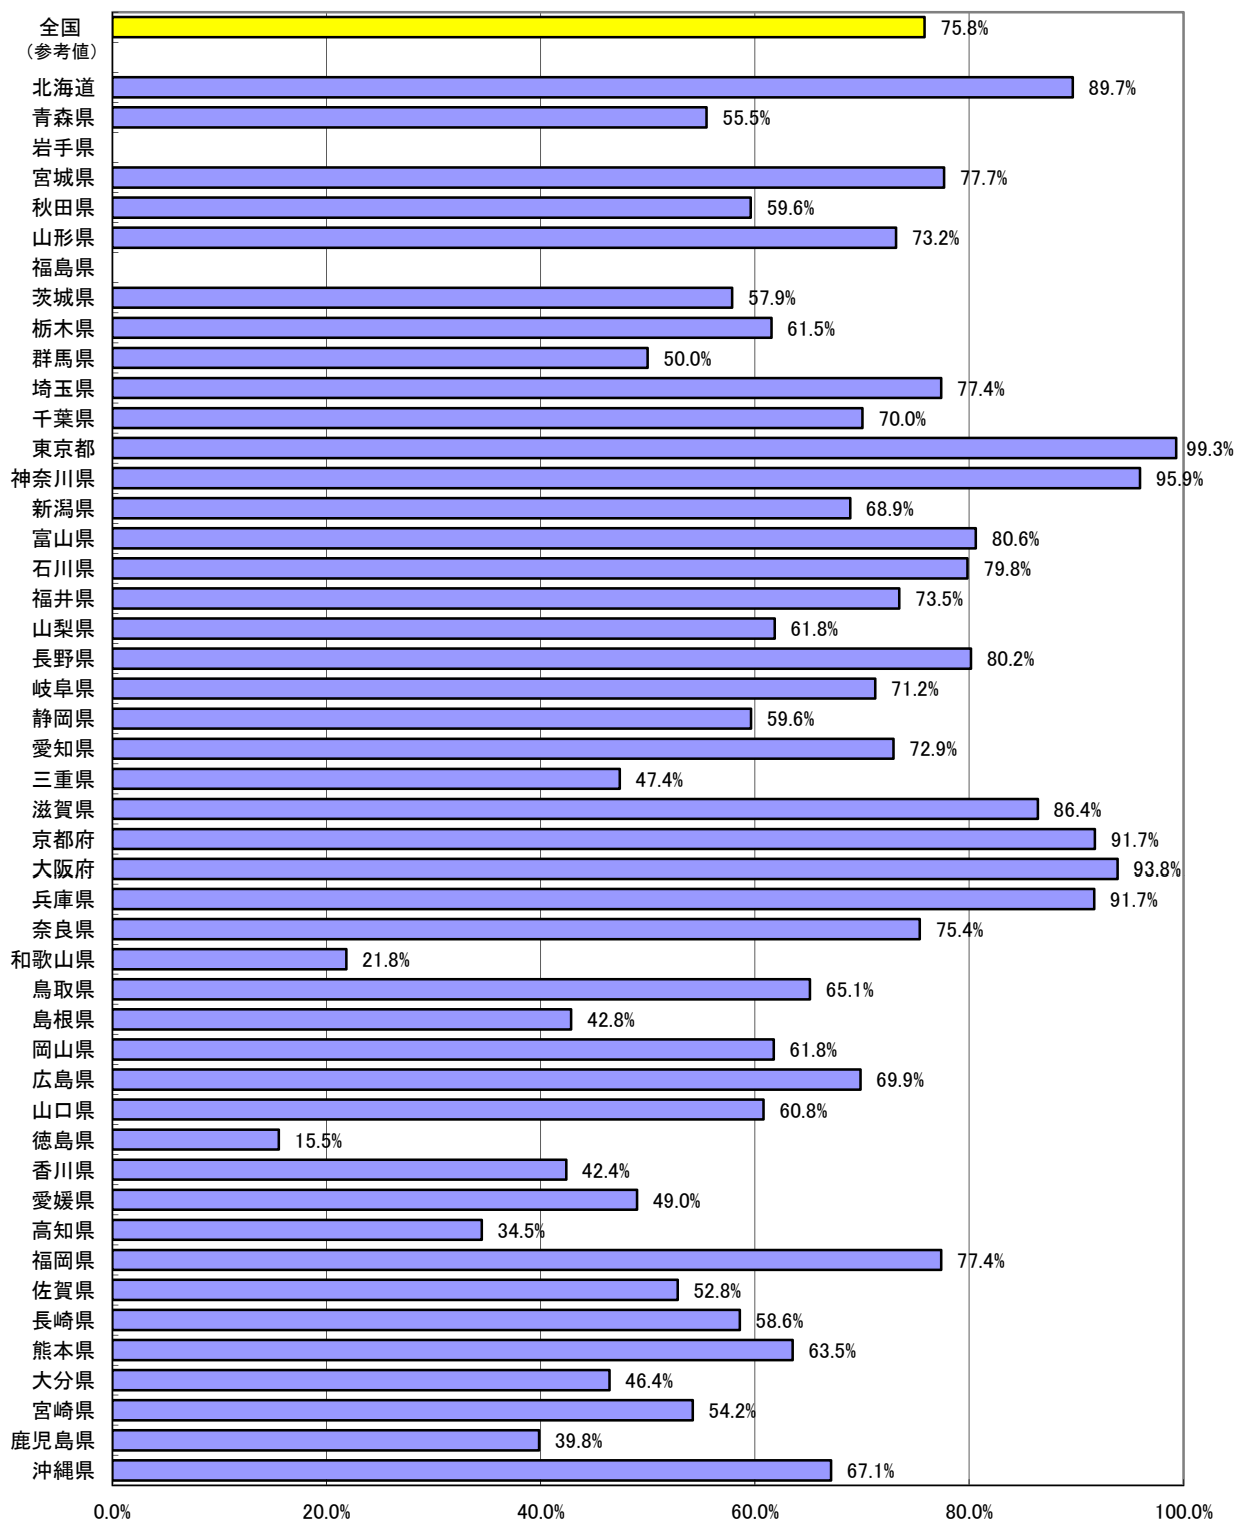

都道府県別 下水道処理人口普及率 (平成23年度末)

(注) 平成23年度末は、岩手県、福島県の2県において、東日本大震災の影響により調査不能な市町村があるため公表対象外としている。