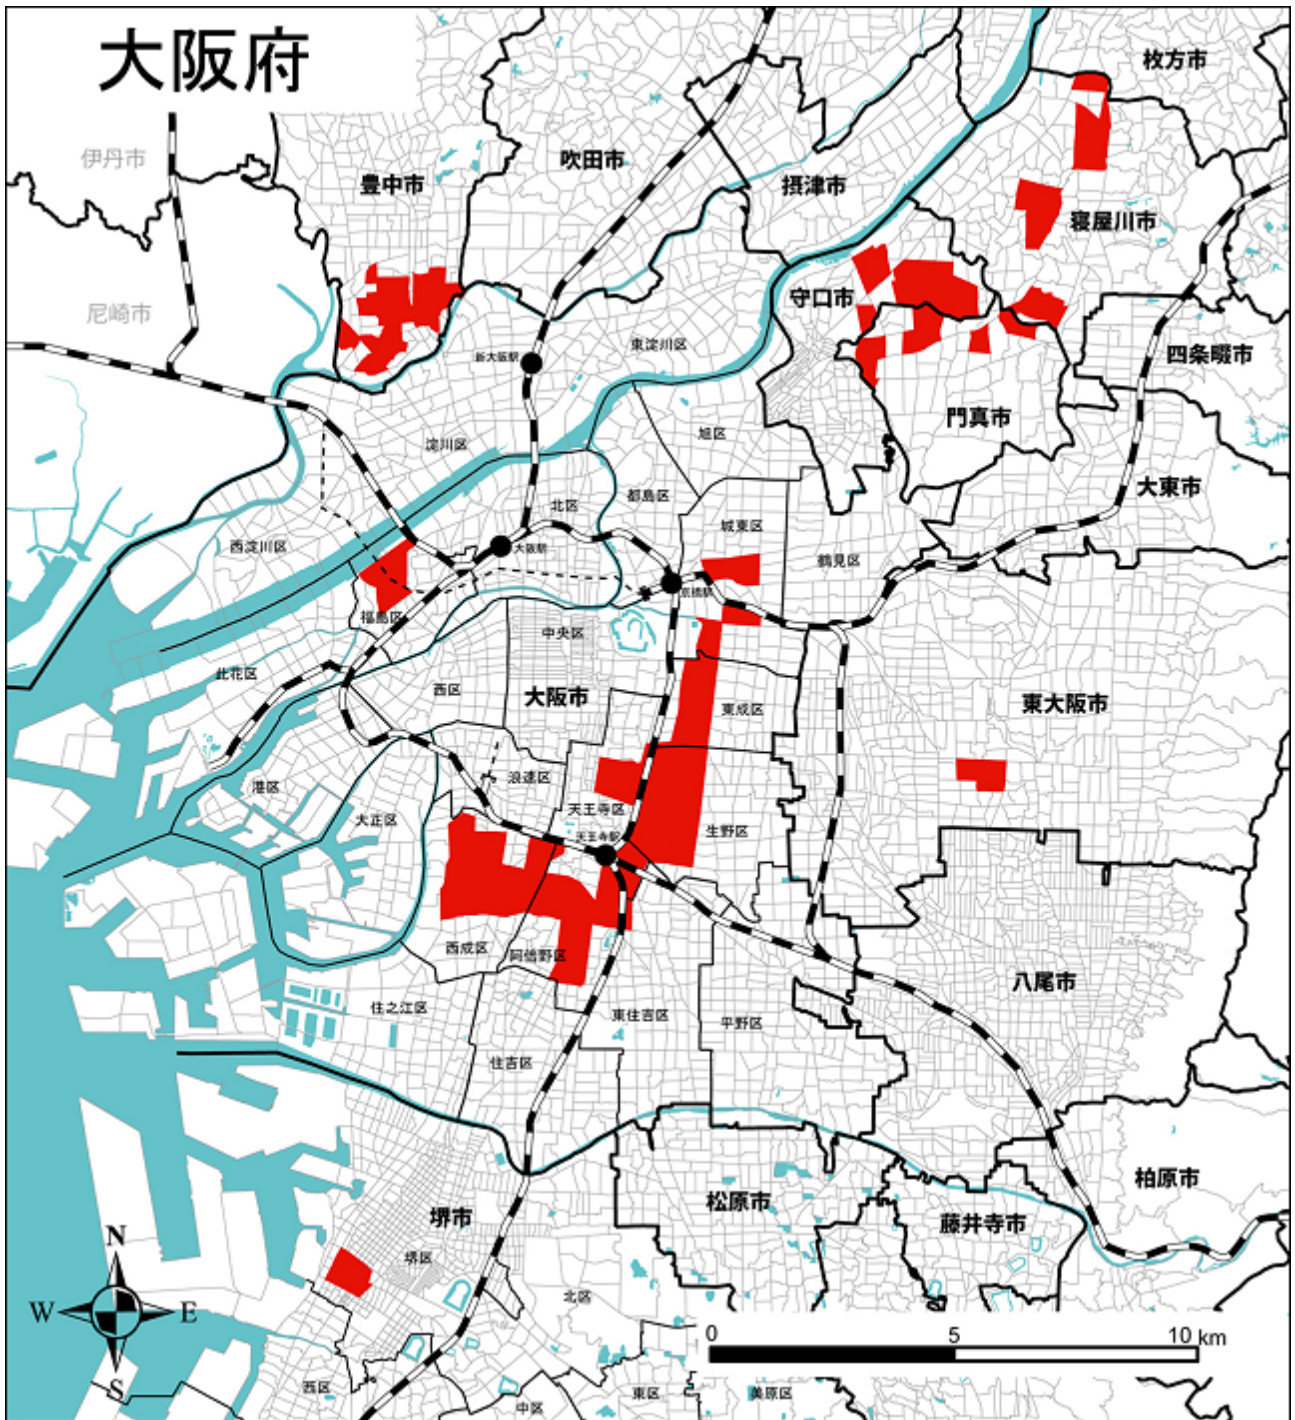

別紙 4

大阪府の「地震時等に著しく危険な密集市街地」の区域図

 地震時等に著しく危険な密集市街地