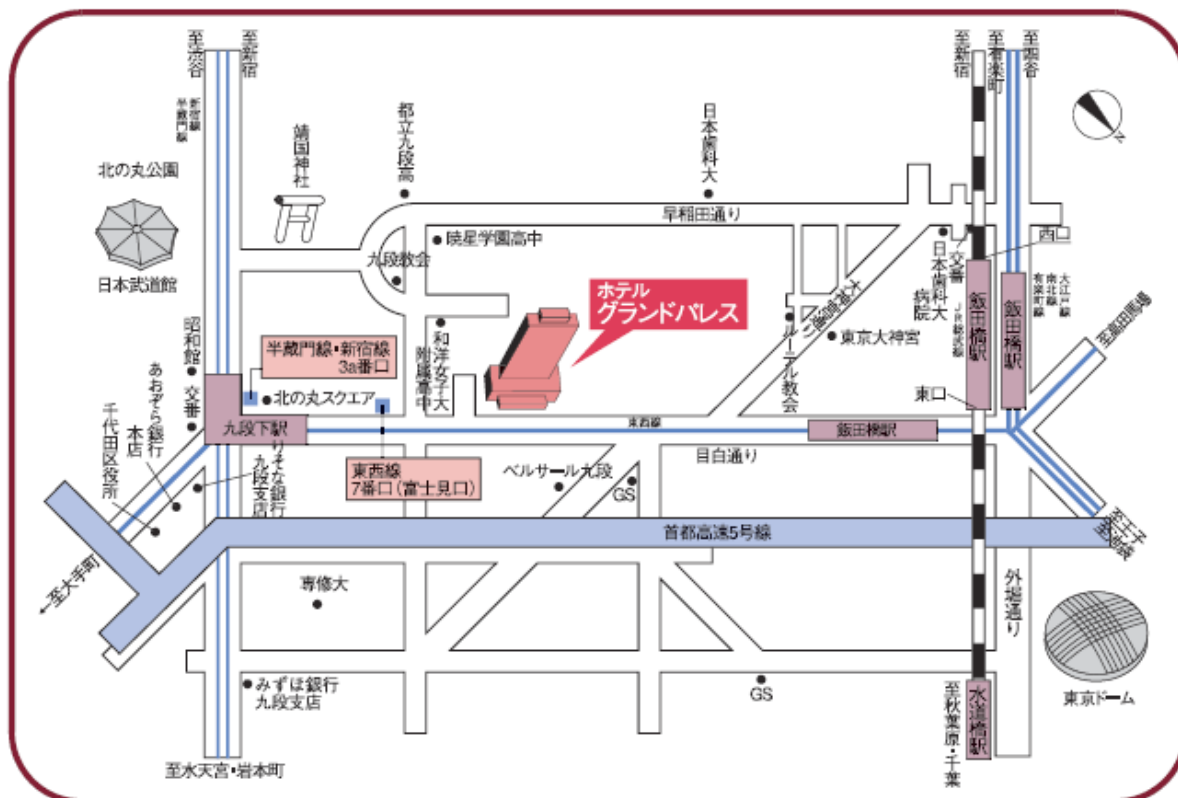

「日・モンゴル建設投資セミナー」会場
ホテル グランドパレス 案内図

所 在 : 東京都千代田区飯田橋 1-1-1

開催日 : 平成25年 2月19日(火) <受付 9:00 開始>

- 地下鉄『九段下駅』
東西線 7番口(富士見口)より徒歩1分
半蔵門線・都営新宿線 3a番口より徒歩3分
- JR・地下鉄『飯田橋駅』より徒歩7分
総武線・有楽町線・南北線・大江戸線
- 東京シティエアーターミナル(半蔵門線「水天宮前駅」)より10分
- 羽田空港より
地下鉄浅草線
羽田 $\xrightarrow[30分]{\text{京浜急行}}$ 日本橋駅 $\xrightarrow[7分]{\text{地下鉄 東西線}}$ 九段下駅