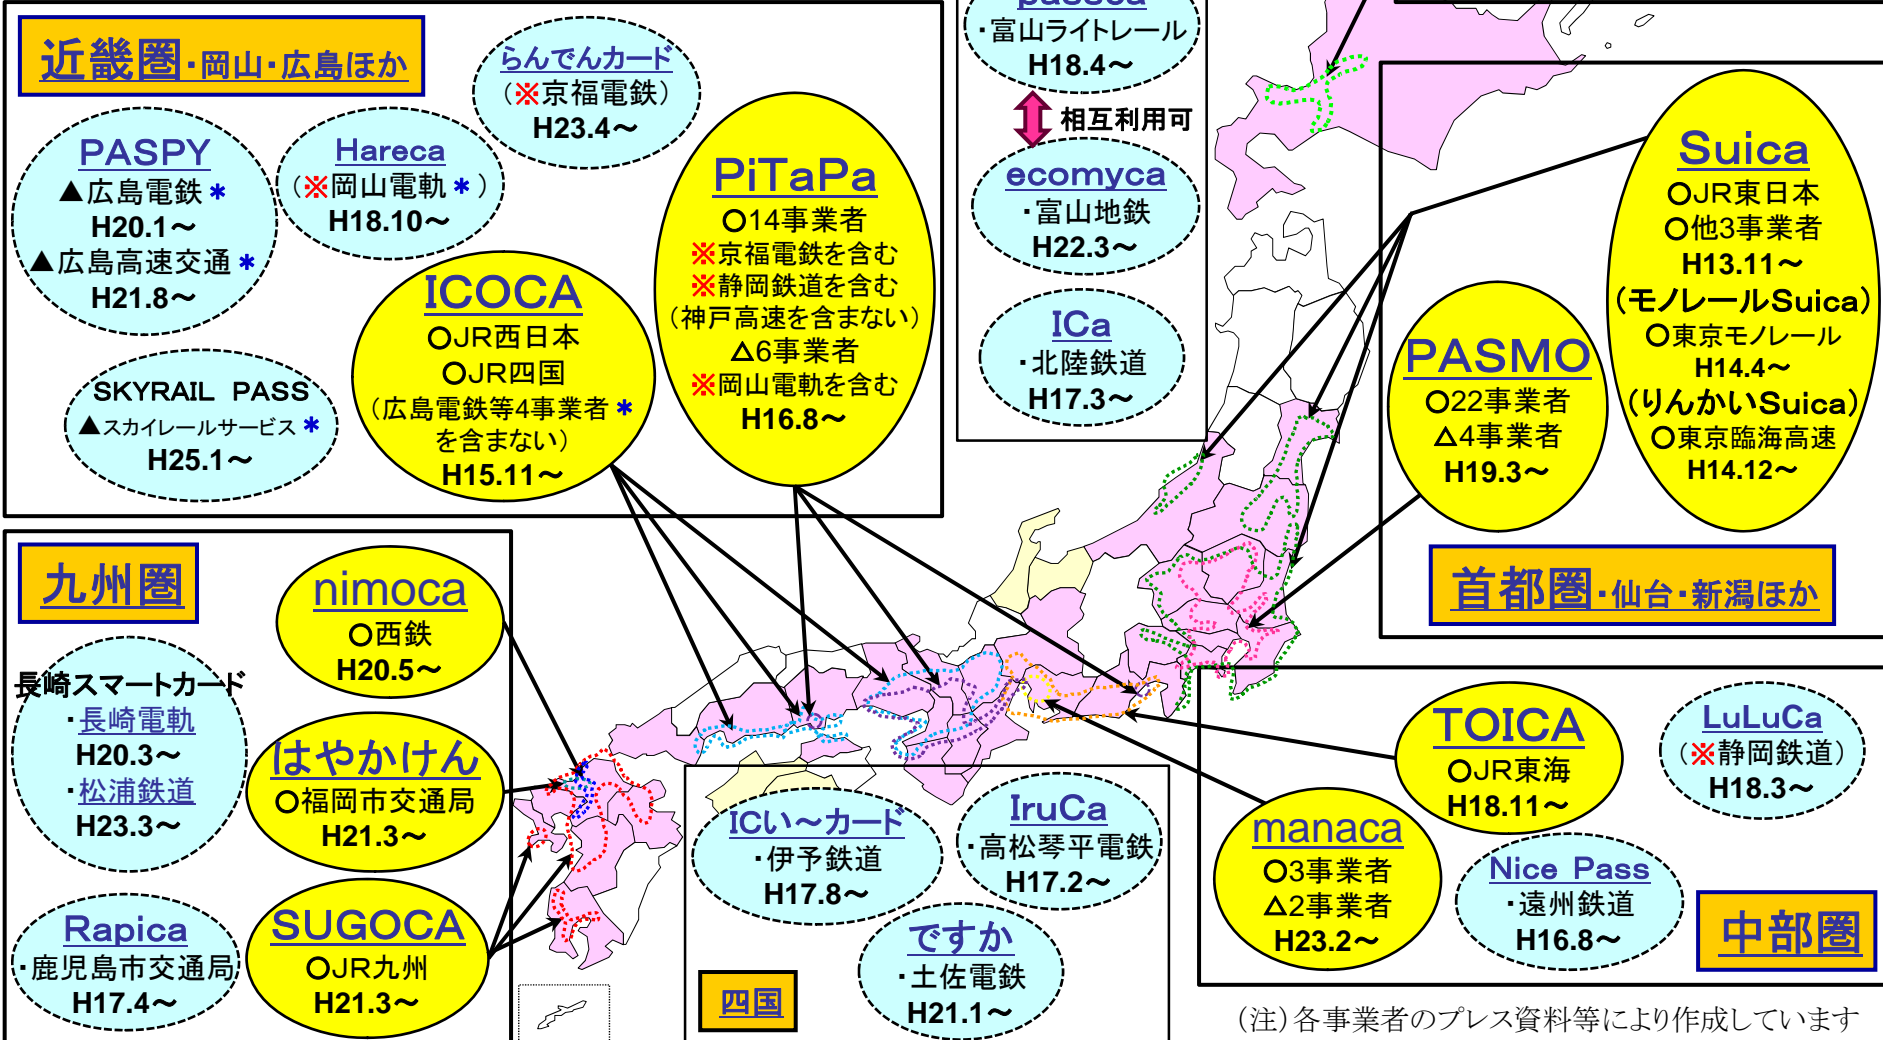

鉄道における交通系ICカードの導入状況

全国の導入事業者【78事業者】
 全国の利用可能な駅【約5,000駅】
 ICカードの種類【25種類】
 ICカードの発行枚数合計【約8,700万枚】

各ICカードの記号等については、別添資料「凡例」をご参照願います

地域をクリックすると詳細データに移動します

(注)各事業者のプレス資料等により作成しています