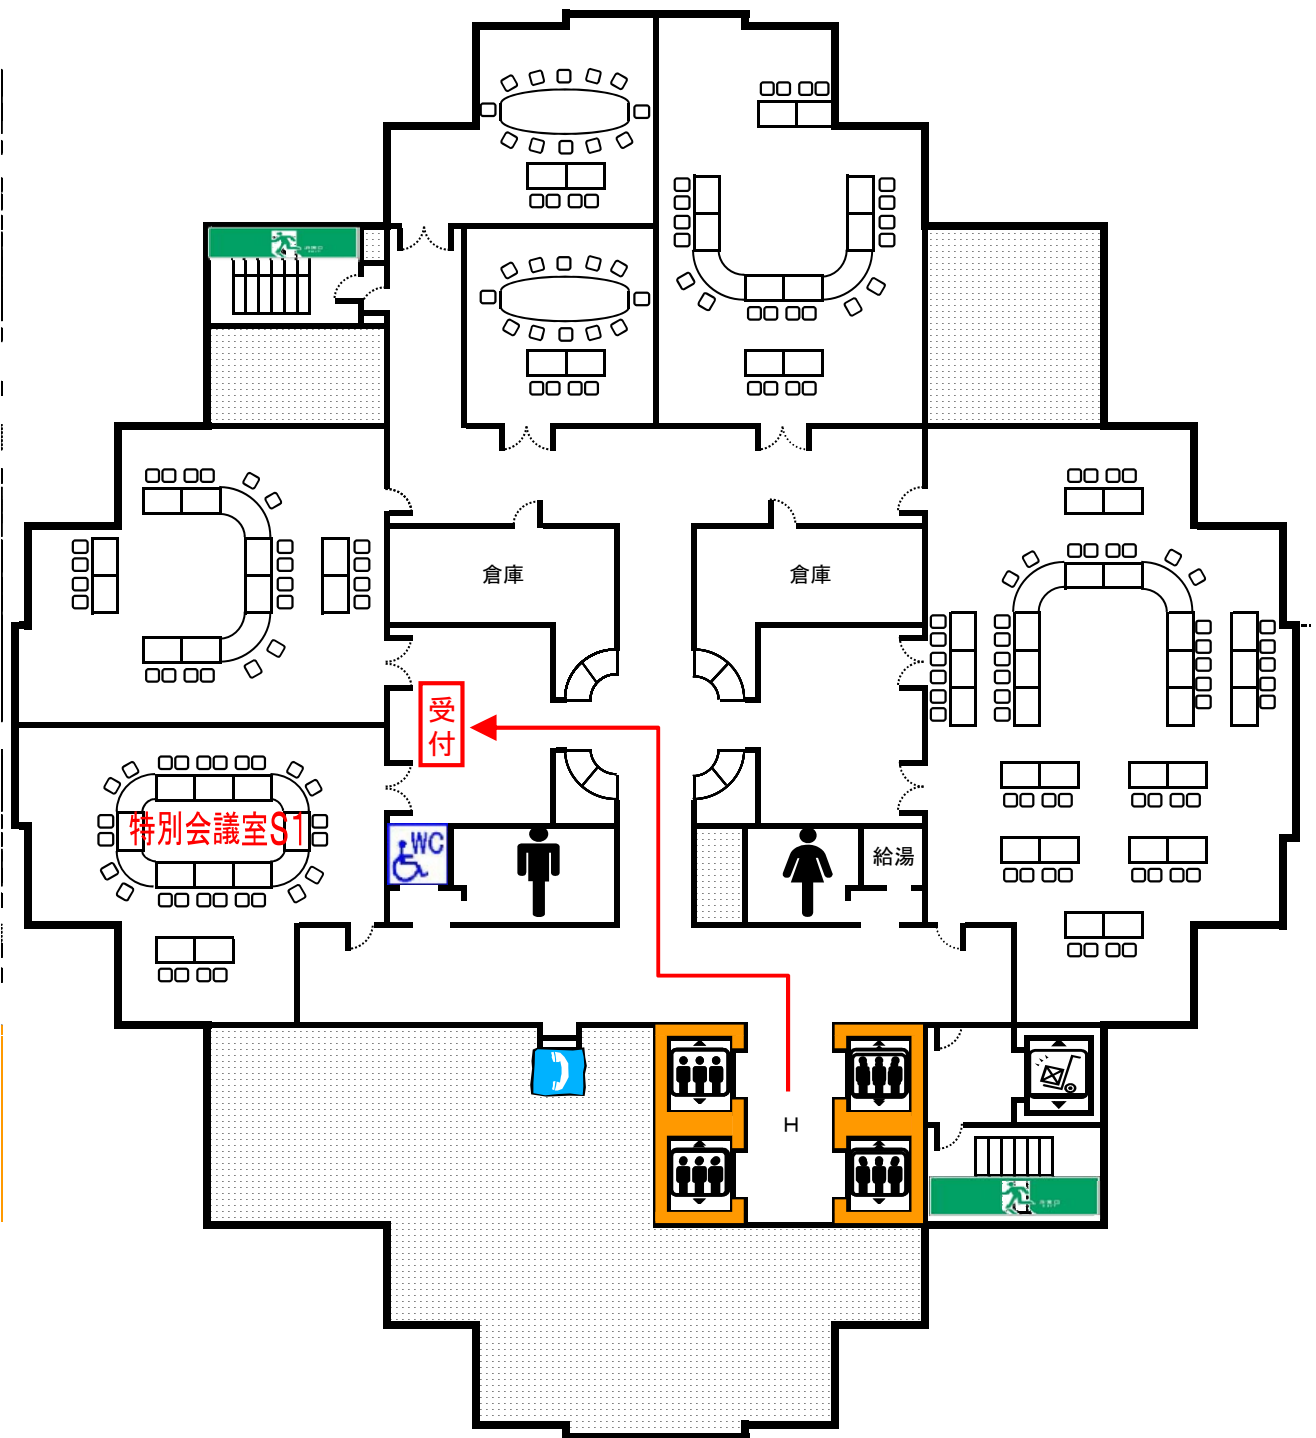

第一本庁舎33階南塔 フロア図

(別紙2)

東側: 京王プラザホテル方面

北側: ホテルセンチュリーハイアット方面

南側: 第二本庁舎方面

西側: 新宿中央公園方面