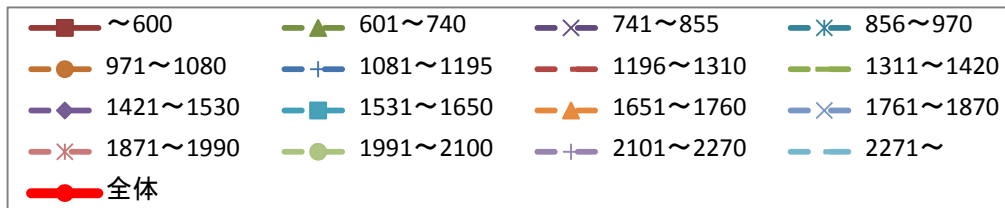

4. (2) ガソリン乗用車のJC08モード燃費平均値の推移

燃費(km/L)

車両重量による区分

※燃費基準値は、この車両重量区分毎に定められています。