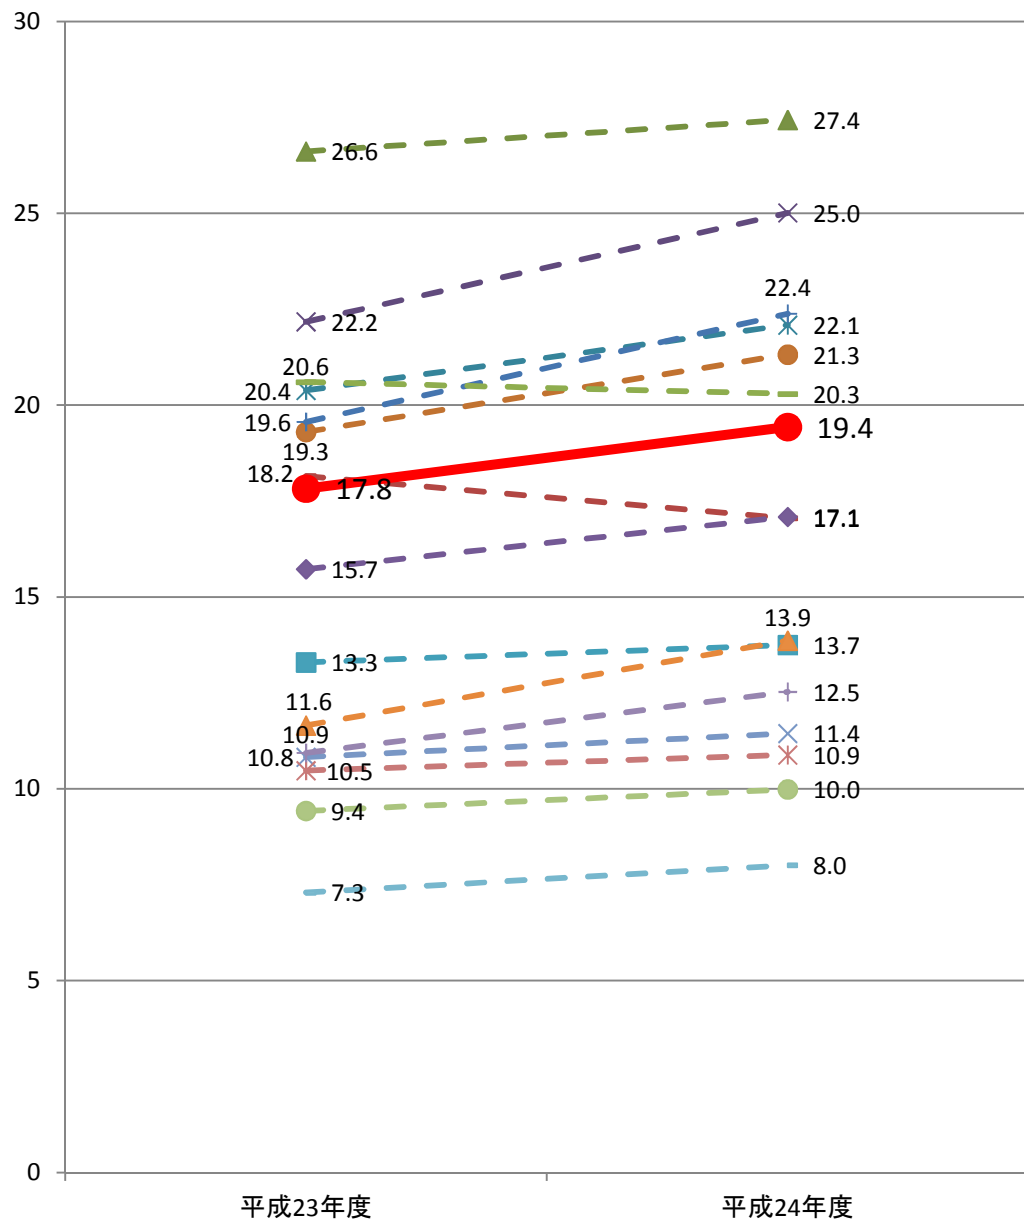

4. (2) ガソリン乗用車のJC08モード燃費平均値の推移

燃費(km/L)

車両重量による区分

※燃費基準値は、この車両重量区分毎に定められています。