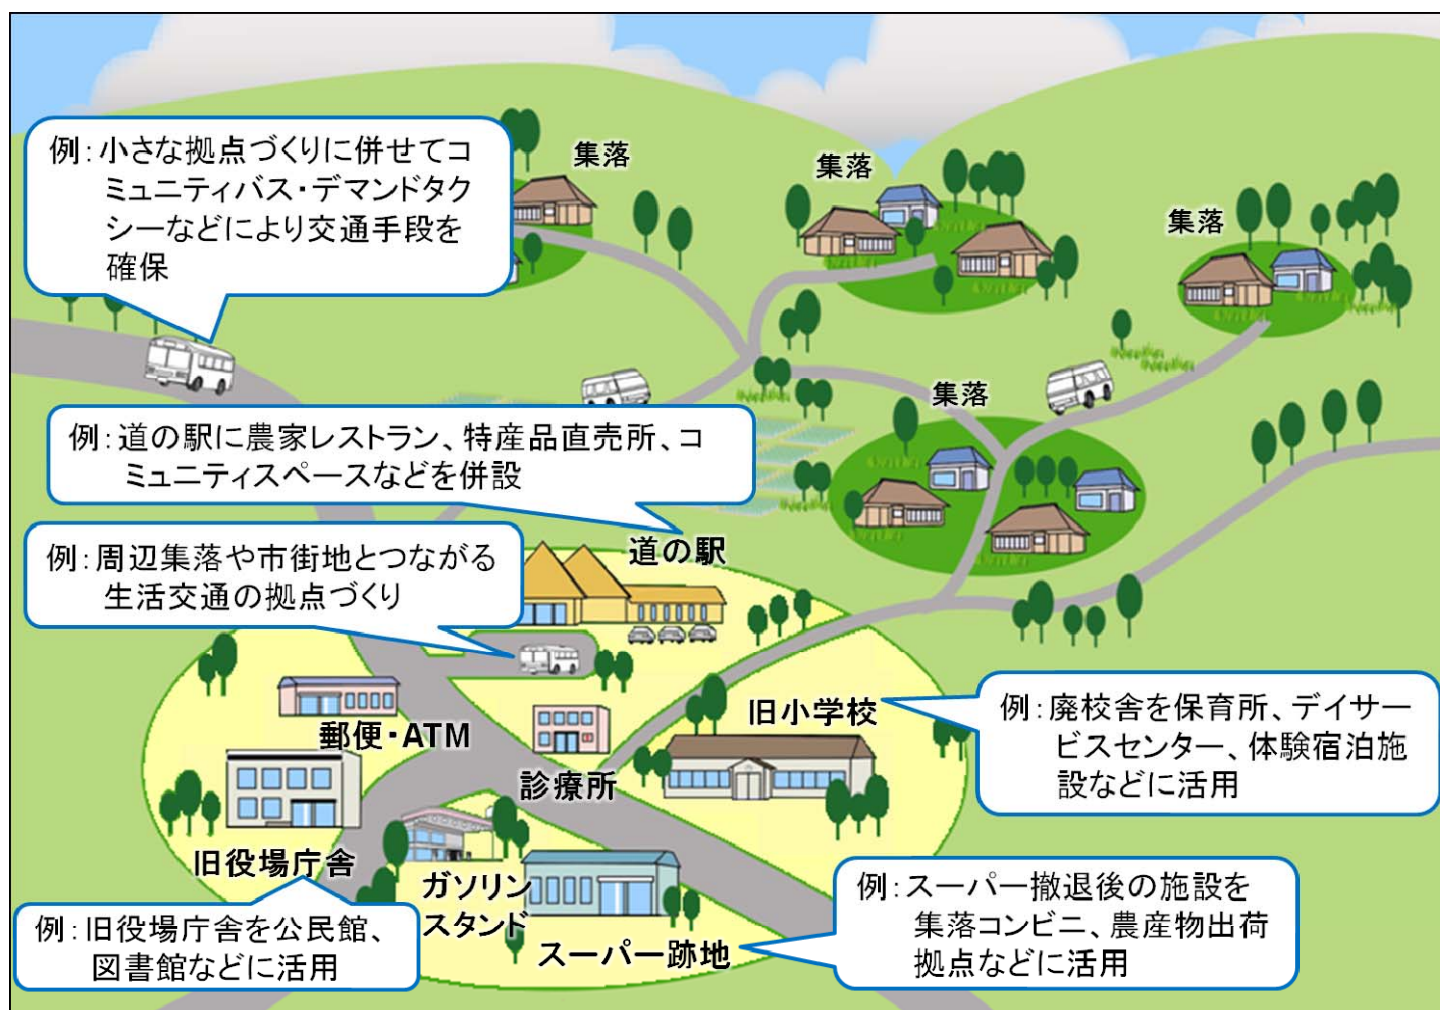

「小さな拠点」とは

【小さな拠点】

小学校区など、複数の集落が散在する地域において、商店、診療所等の日常生活に不可欠な施設・機能や地域活動を行う場を、歩いて動ける範囲に集め、さらに周辺の各集落との間をコミュニティバスなどの交通手段により結んだ地域の拠点。上図の  で囲んだエリア。

その他詳細は、「集落地域の大きな安心と希望をつなぐ『小さな拠点』づくりガイドブック」(平成25年3月、国土交通省国土政策局、<http://www.mlit.go.jp/common/000992103.pdf>)をご参照下さい。