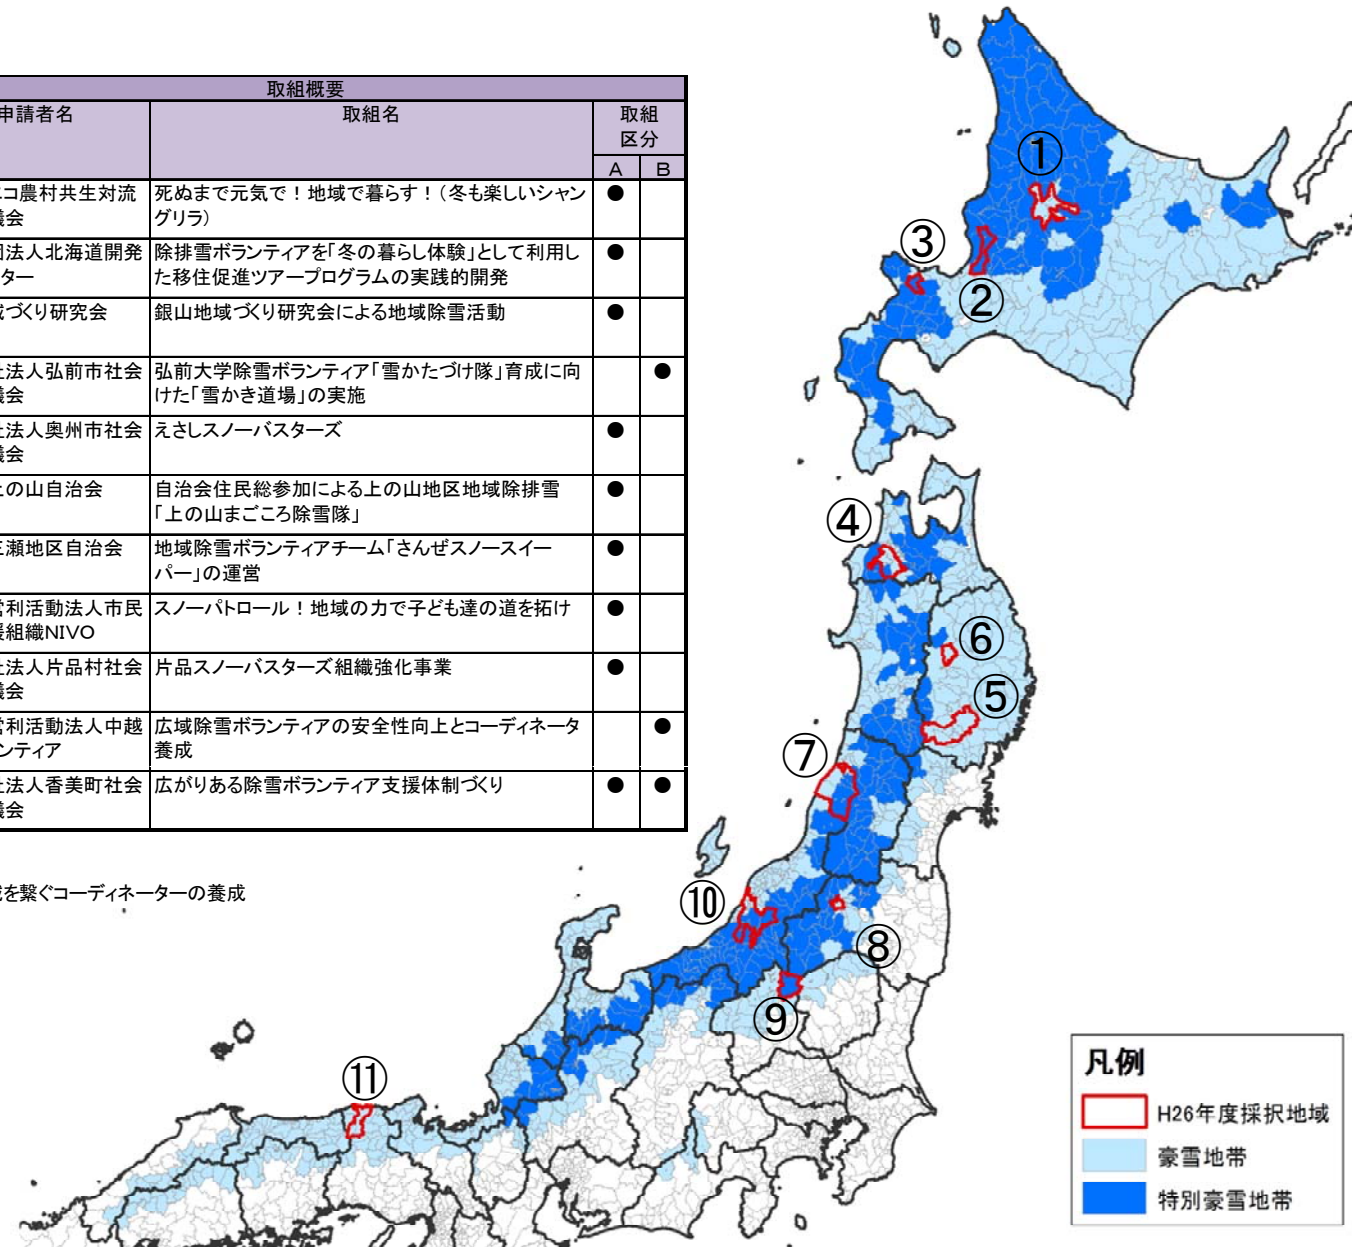

選定結果一覧

自治体概要				取組概要			
NO	道府県名	市町村名	地域指定状況	申請者名	取組名	取組区分	
						A	B
①	北海道	旭川市	豪雪	西神楽エコ農村共生対流推進協議会	死ぬまで元気で！地域で暮らす！（冬も楽しいシャングリラ）	●	
②	北海道	当別町	特豪	一般社団法人北海道開発技術センター	除排雪ボランティアを「冬の暮らし体験」として利用した移住促進ツアープログラムの実践的開発	●	
③	北海道	仁木町	特豪	銀山地域づくり研究会	銀山地域づくり研究会による地域除雪活動	●	
④	青森県	弘前市	一部特豪、豪雪	社会福祉法人弘前市社会福祉協議会	弘前大学除雪ボランティア「雪かたづけ隊」育成に向けた「雪かき道場」の実施		●
⑤	岩手県	奥州市	豪雪	社会福祉法人奥州市社会福祉協議会	えさしスノーバスターズ	●	
⑥	岩手県	滝沢市	豪雪	滝沢市上の山自治会	自治会住民総参加による上の山地区地域除排雪「上の山まごころ除雪隊」	●	
⑦	山形県	鶴岡市	一部特豪、豪雪	鶴岡市三瀬地区自治会	地域除雪ボランティアチーム「さんぜスノースイーパー」の運営	●	
⑧	福島県	会津坂下町	豪雪	特定非営利活動法人市民活動支援組織NIVO	スノーパトロール！地域の方で子ども達の道を拓け	●	
⑨	群馬県	片品村	特豪	社会福祉法人片品村社会福祉協議会	片品スノーバスターズ組織強化事業	●	
⑩	新潟県	長岡市	一部特豪、豪雪	特定非営利活動法人中越防災フロンティア	広域除雪ボランティアの安全性向上とコーディネータ養成		●
⑪	兵庫県	香美町	豪雪	社会福祉法人香美町社会福祉協議会	広がりある除雪ボランティア支援体制づくり	●	●

※取組区分

A: 除雪ボランティア等による体制づくり

B: 雪処理の担い手の育成、ボランティアと地域を繋ぐコーディネーターの養成

凡例

- H26年度採択地域
- 豪雪地帯
- 特別豪雪地帯