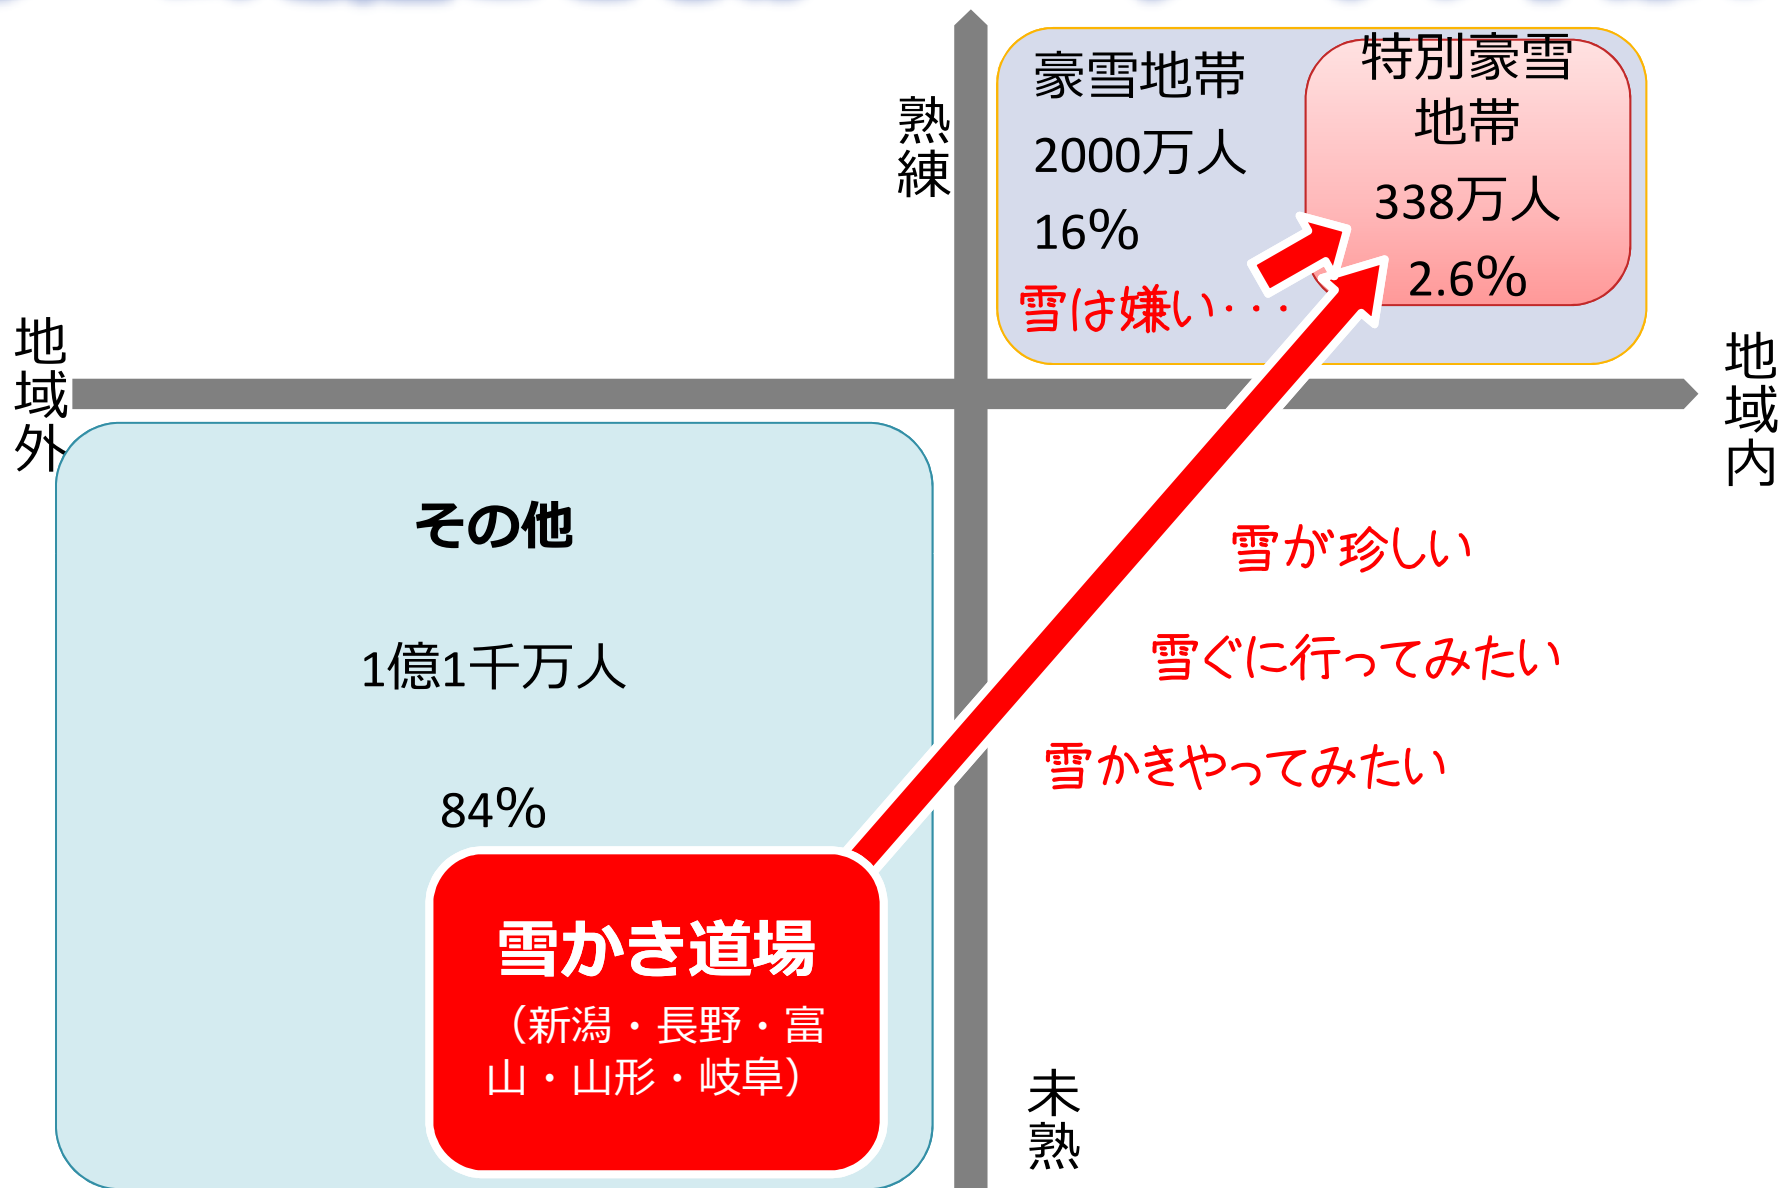

ブームを起こせるか・・・ターゲットは？