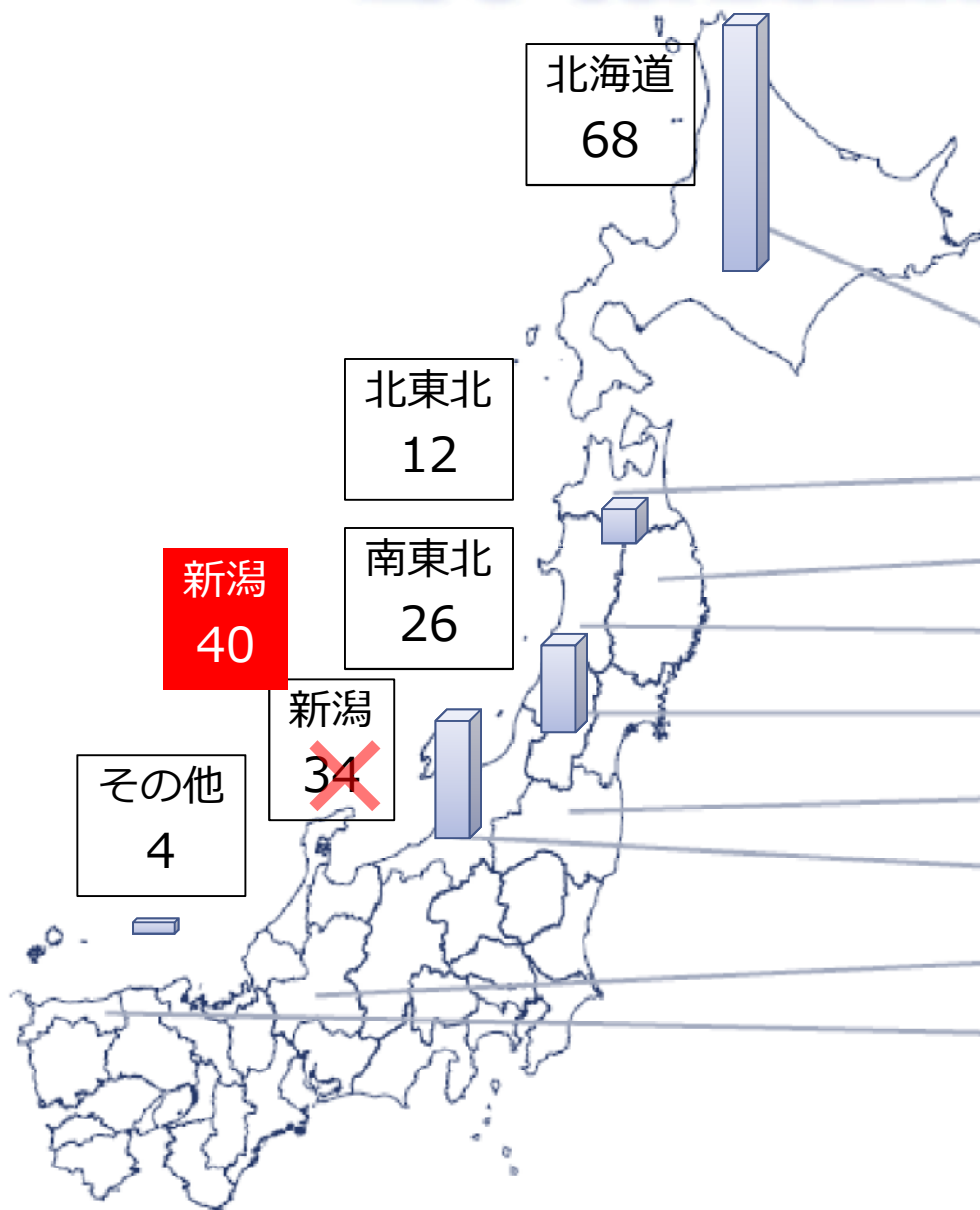

冬の冷たさを夏に使う

建物の冷房

農作物などの冷蔵

雪や氷

「新エネルギー利用等の促進に関する特別措置法」改正（2002）

雪氷利用施設の普及状況

	施設数	雪利用
北海道	68	47
青森県	3	3
岩手県	5	5
秋田県	4	4
山形県	19	19
福島県	7	7
新潟県	34	34
岐阜県	3	3
鳥取県	1	1
合計	144	123

雪冷房