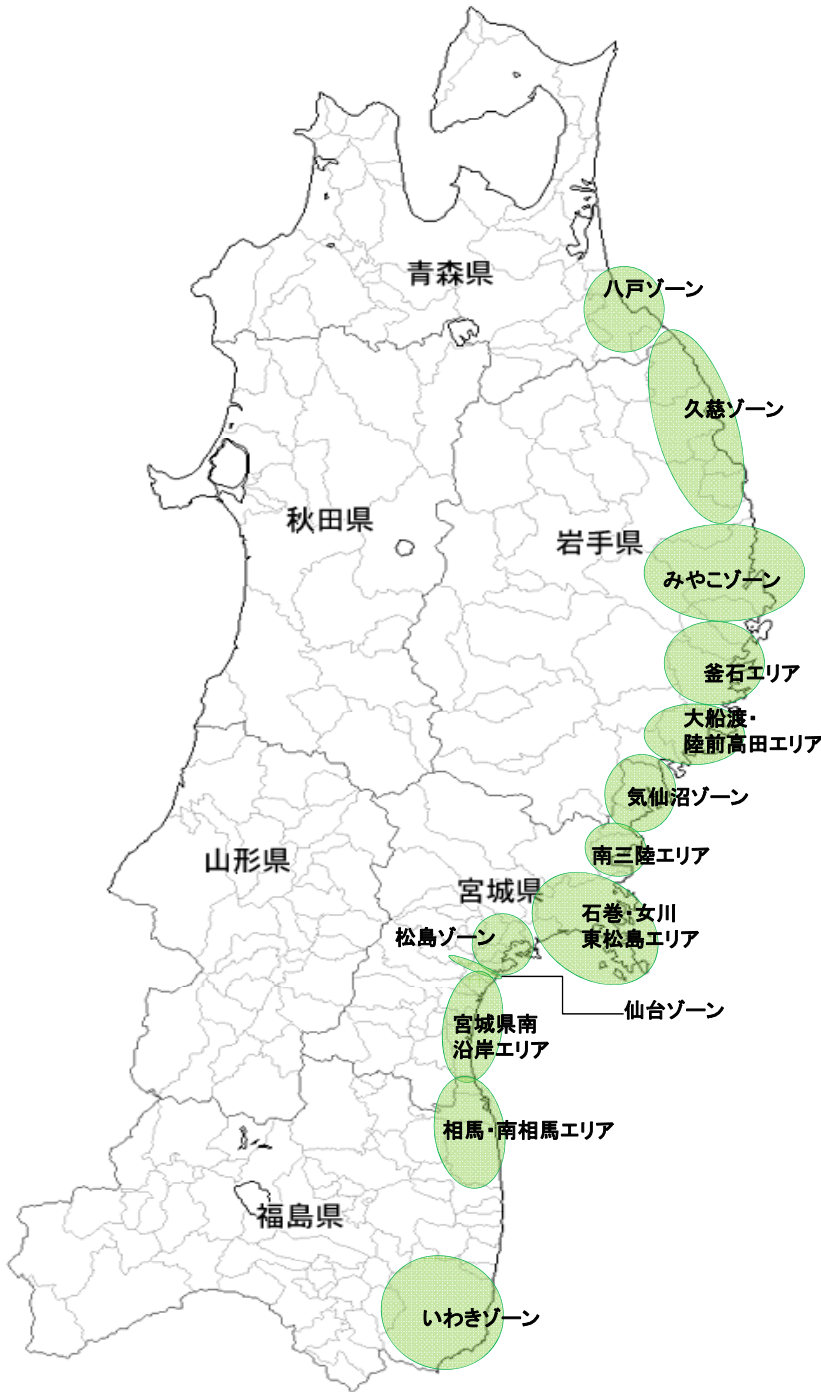

**観光庁東北地域復興関連事業  
「太平洋沿岸エリア」取り組み13ゾーン・エリア**

【青森県】	
エリア名	市町村名
八戸ゾーン	八戸市・おいらせ町 五戸町・新郷村・三戸町・田子町・南部町・階上町

【岩手県】	
市町村名	エリア名
久慈ゾーン	洋野町・久慈市 野田村・普代村
みやこゾーン	田野畑村 岩泉町・宮古市 山田町
釜石エリア	大槌町 釜石市
大船渡 陸前高田 エリア	大船渡市 陸前高田市 住田町

【宮城県】	
エリア名	市町村名
気仙沼ゾーン	気仙沼市
南三陸エリア	南三陸町
石巻・女川 東松島 エリア	石巻市 女川町 東松島市
松島ゾーン	七ヶ浜町 利府町・塩竈市 多賀城市・松島町
仙台ゾーン	仙台市
宮城県南 沿岸エリア	名取市・岩沼市 亶理町・山元町

【福島県】	
エリア名	市町村名
相馬・南相馬 エリア	南相馬市 新地町 相馬市
いわきゾーン	いわき市