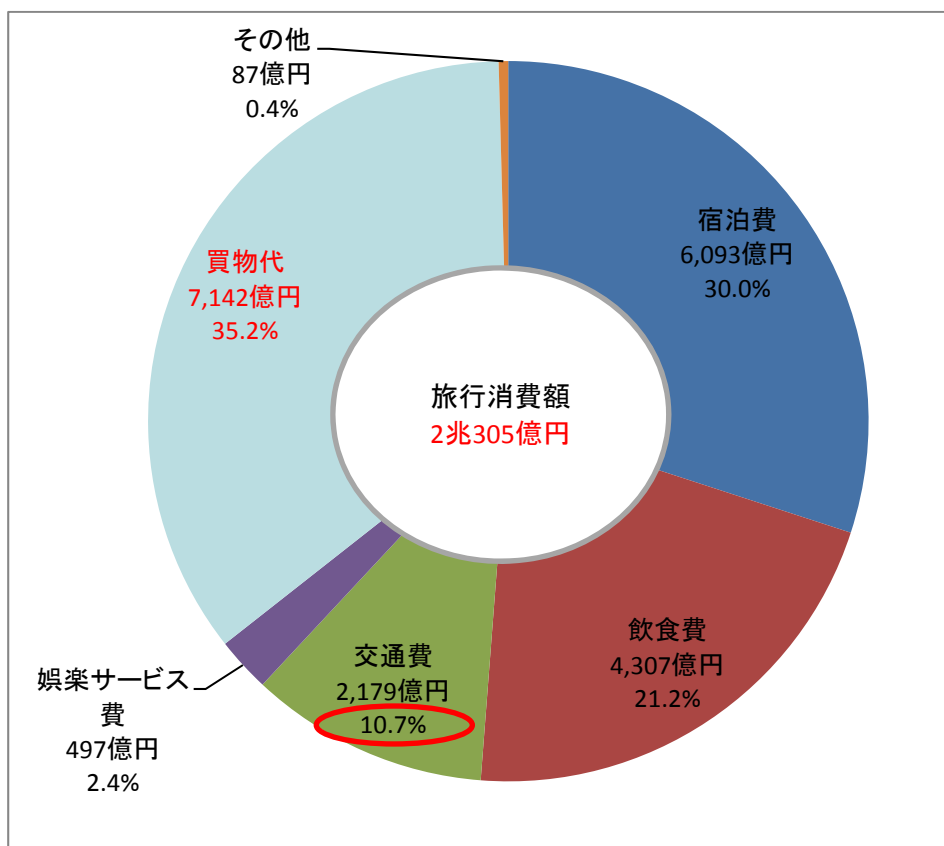

平成27年1月20日  
観光庁

訪日外国人消費動向調査 2014年 年間値（速報）プレスリリース 正誤表

訪日外国人消費動向調査 2014年 年間値（速報）プレスリリースについて、下記の通り誤りがありましたので正誤表にて訂正させていただきます。ご迷惑おかけ致しましたことを深くお詫び申し上げます。

訂正箇所は、プレスリリース 6 ページです。

【図表4 費目別旅行消費額】2014年 交通費の構成比

以上