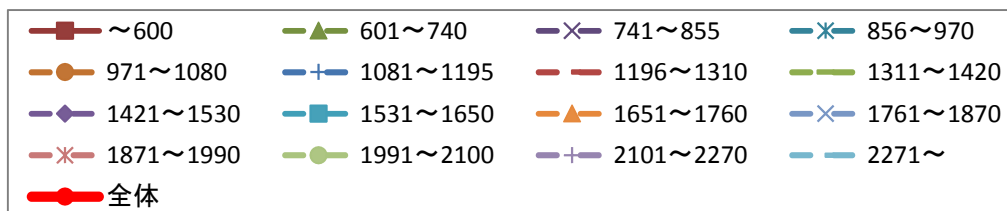

4. (2) ガソリン乗用車のJC08モード燃費平均値の推移

燃費 (km/L)

車両重量による区分

※燃費基準値は、この車両重量区分毎に定められています。