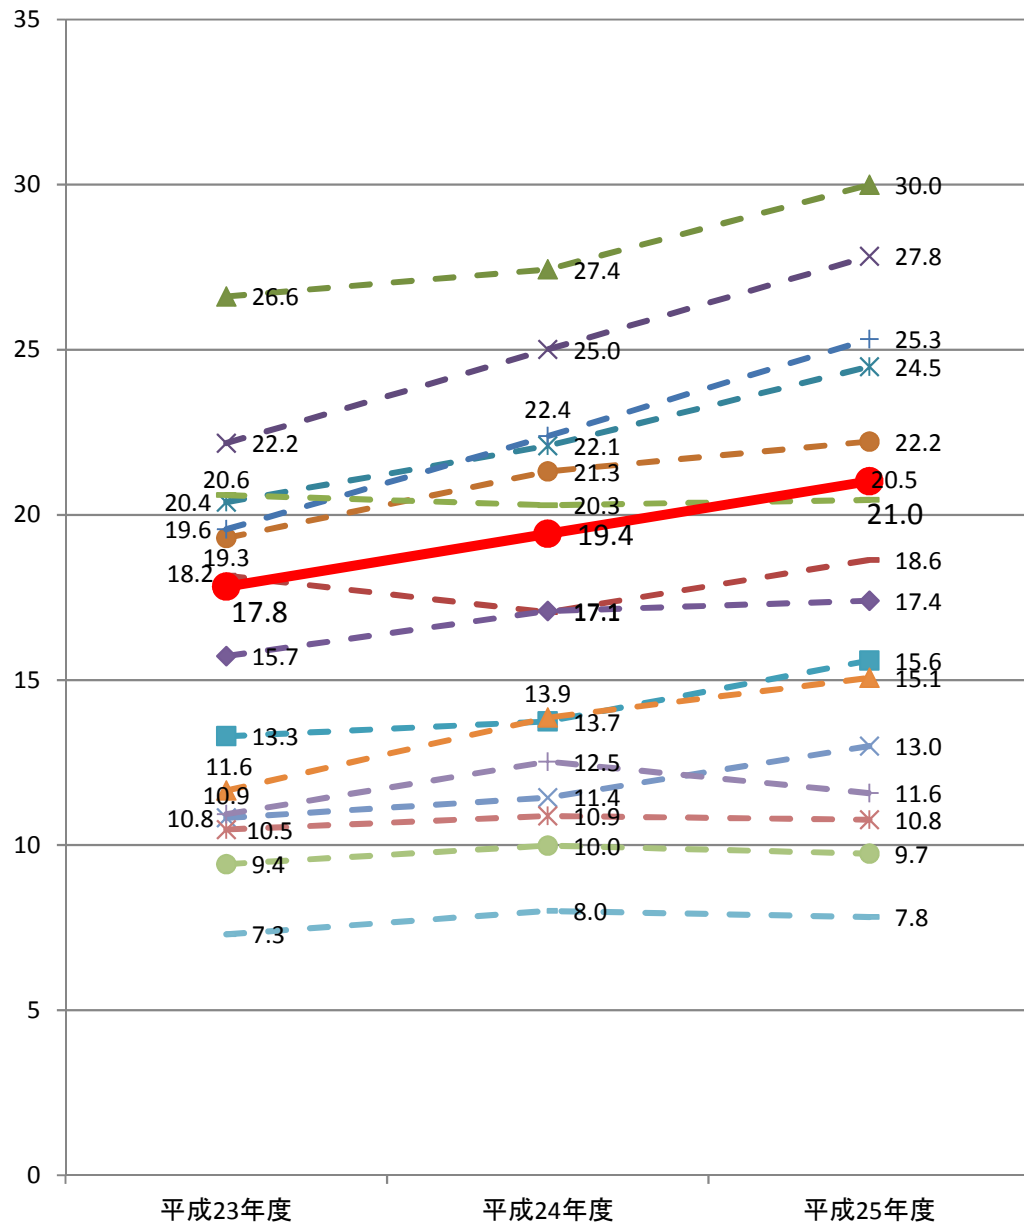

4. (2) ガソリン乗用車のJC08モード燃費平均値の推移

燃費 (km/L)

車両重量による区分

※燃費基準値は、この車両重量区分毎に定められています。