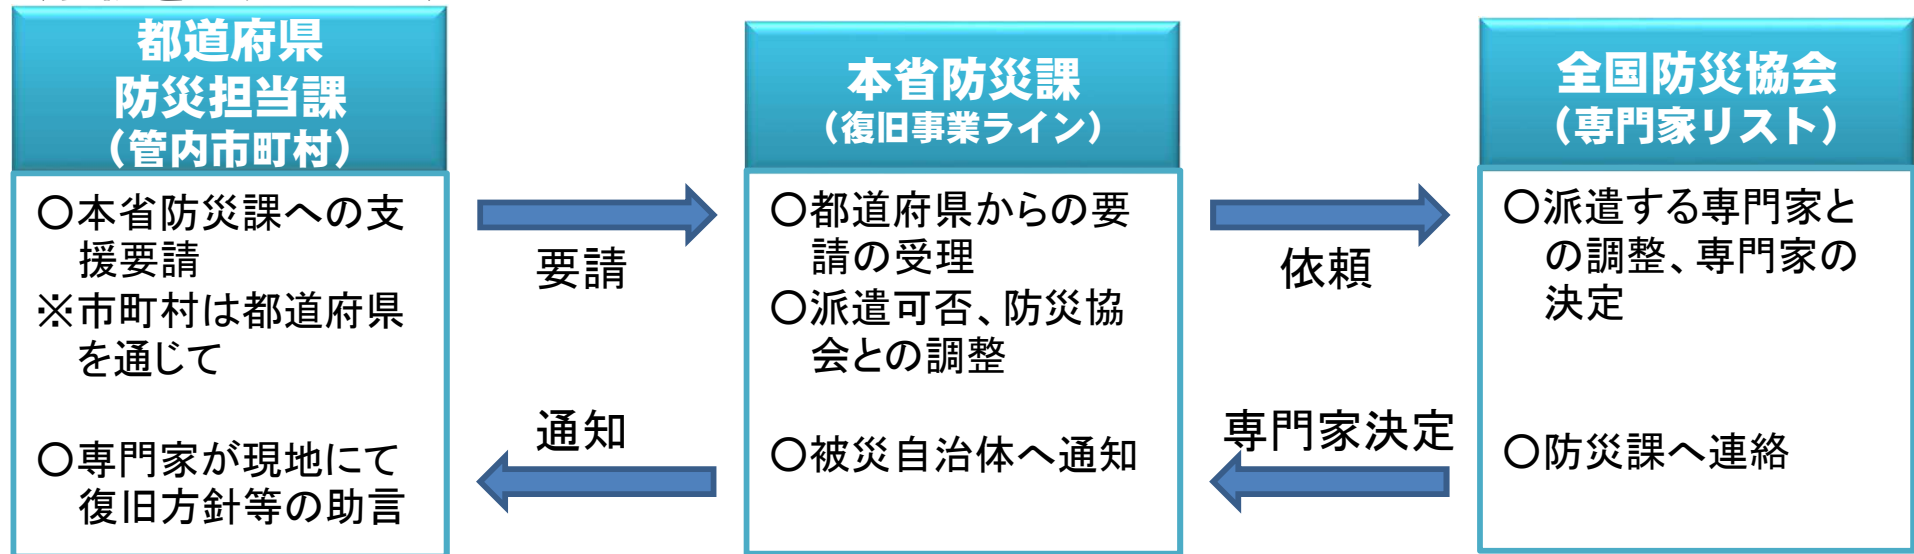

- 災害発生時に被災自治体が行う災害復旧や改良復旧の計画立案を支援するため、平成26年より災害復旧技術専門家派遣制度を試行的に運用。
- 本年度は山形県、長野県、広島市の災害について専門家を派遣し、支援を実施。

<手続きのフロー図>

H26.7 山形県南陽市
(公社)全国防災協会2名

H26.7 長野県木曾郡南木曾町
(公社)全国防災協会2名

H26.9 広島県広島市
(公社)全国防災協会3名