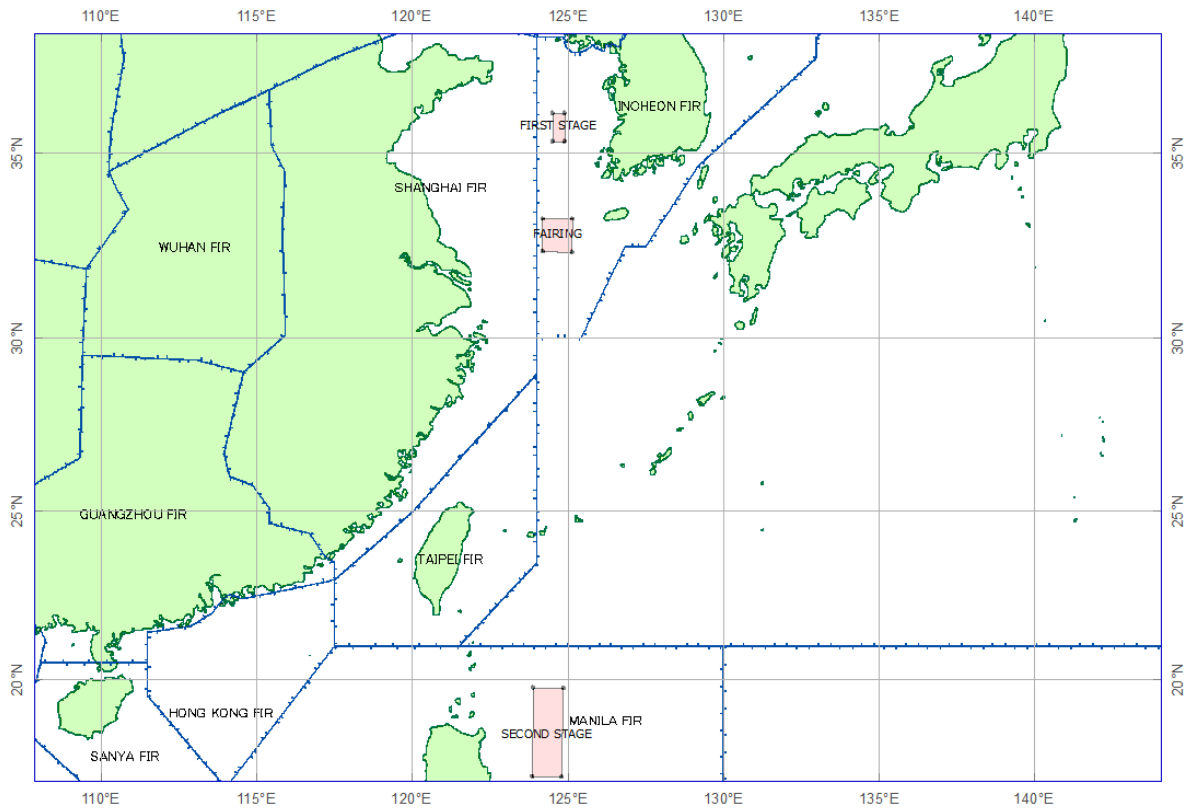

北朝鮮発行のノータムについて

別添

平成 28 年 2 月 6 日
航空情報センター 作成

060354 ZKKKYNYX
(A0009/16 NOTAMR A0008/16
Q) ZKKP/QWMLW/IV/NBO/E/000/999/
A) ZKKP B) 1602062230 C)1602140330
D) DAILY 2230-NEXT 0330
E) THE LAUNCH OF SATELLITE ?KWANGMYONGSONG? WILL TAKE PLACE.
DETAILED INFORMATIONS ARE AS FOLLOW:
1. SATELLITE LAUNCH STATE
DEMOCRATIC PEOPLE'S REPUBLIC OF KOREA
2.LAUNCH SCHEDULE
RESERVED DATE : 06-14 FEBRUARY 2016
TIME : DAILY 2230-NEXT 0330(UTC)
3. FALLING AREA COORDINATES
FIRST STAGE
360400N 1243000E 360400N 1245400E 351900N 1243000E
351900N 1245400E
FAIRING
331600N 1241100E 331600N 1250900E 322200N 1241100E
322100N 1250800E
SECOND STAGE
194400N 1235300E 194300N 1245100E 170100N 1235200E
170000N 1244800E
F) GND G) UNL.)

(ヨーロッパ AIS データベースから入手、時刻はいずれも日本時間)
2016 年 2 月 6 日 12 時 54 分 北朝鮮国際ノータム事務所発行
A0009/16 により A0008/16 を更新

2016 年 2 月 7 日 7 時 30 分～2016 年 2 月 14 日 12 時 30 分
毎日 7 時 30 分～12 時 30 分
衛星「KWANGMYONGSONG」の発射が行われる。

詳細な情報は以下のとおり。
1. 衛星打上国
朝鮮民主主義人民共和国
2. 打ち上げスケジュール
予定日：2016 年 2 月 7 日から 14 日までの間
時間：毎日 7 時 30 分から 12 時 30 分まで
3. 落下区域座標
第 1 段目
360400N 1243000E 360400N 1245400E 351900N 1243000E
351900N 1245400E
フェアリング
331600N 1241100E 331600N 1250900E 322200N 1241100E
322100N 1250800E
第 2 段目
194400N 1235300E 194300N 1245100E 170100N 1235200E
170000N 1244800E
下限) 地表 上限) 無制限