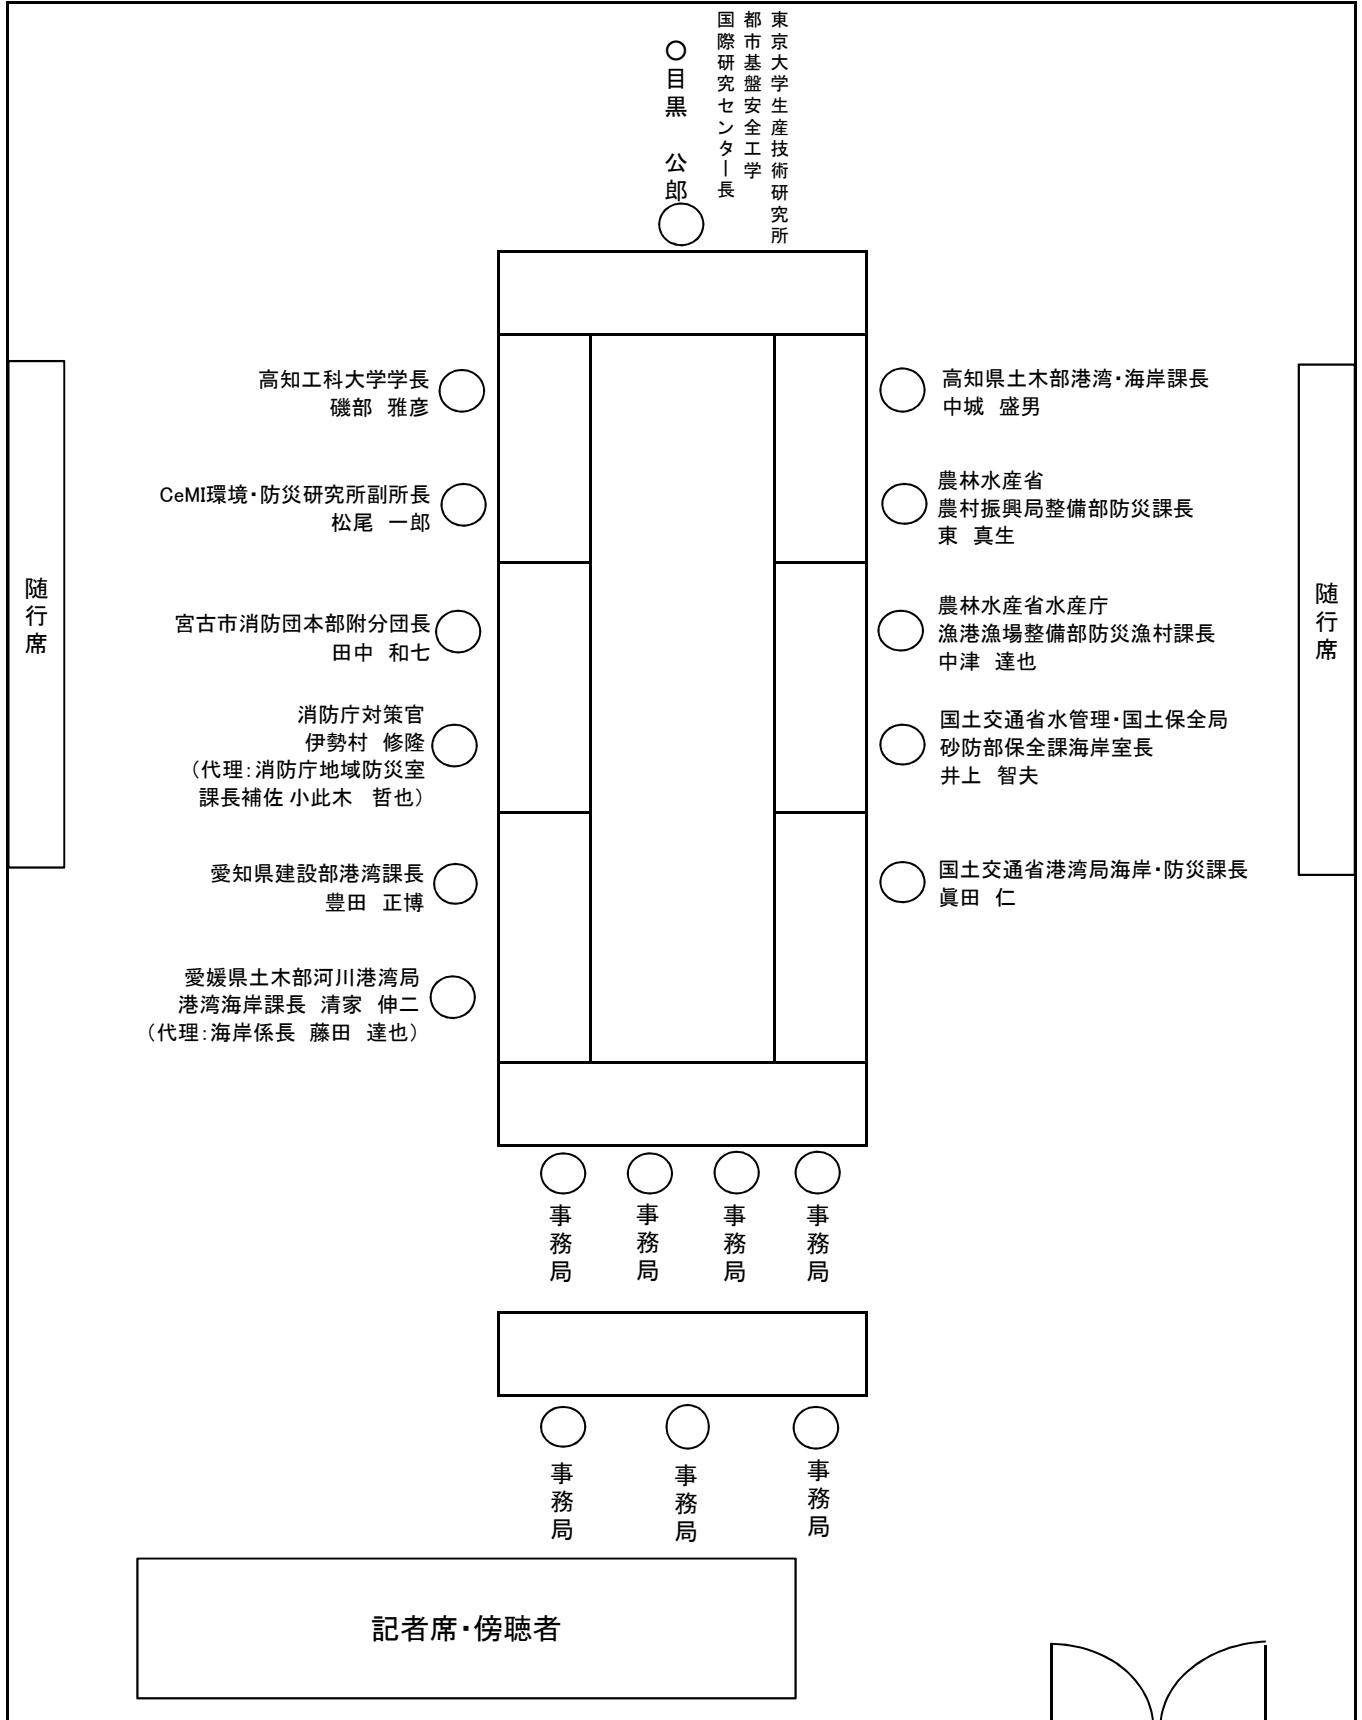

第2回 水門・陸閘等の安全かつ適切な管理運用の促進に関する検討委員会

配席図

第2回 水門・陸閘等の安全かつ適切な管理運用の促進に関する検討委員会

配席図