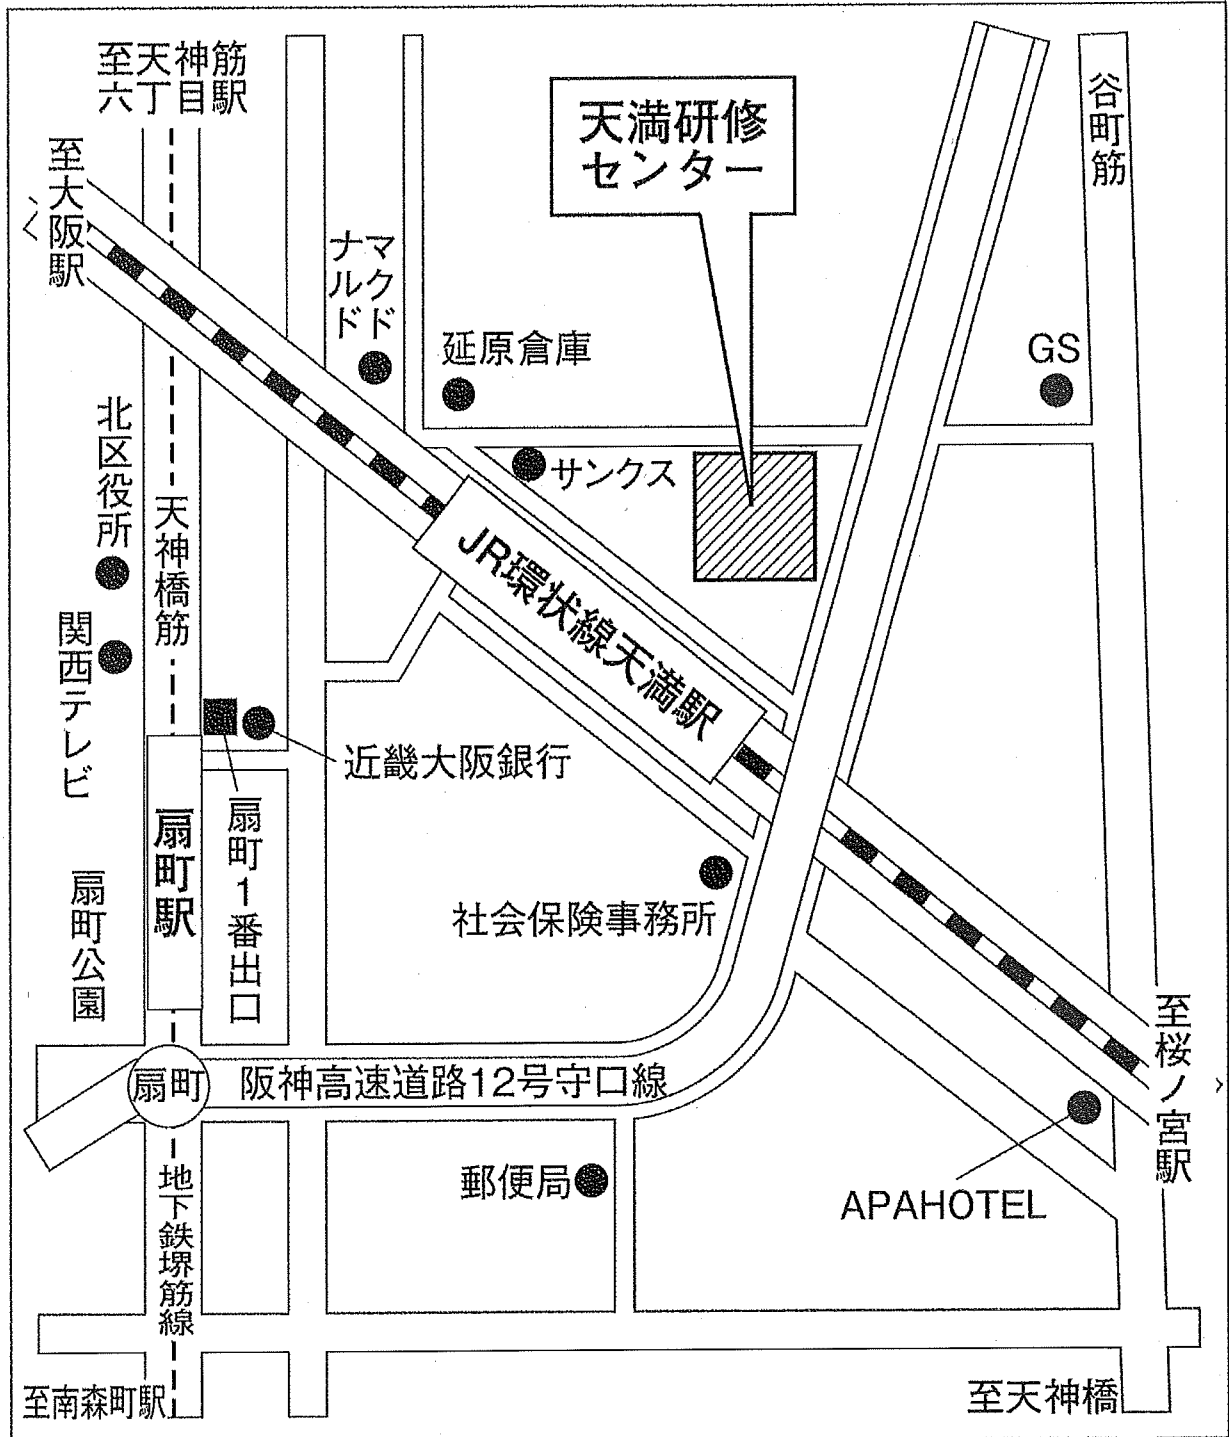

会場案内地図

北農健保会館

札幌市中央区北4条西7-1-4

交通案内

JR「札幌駅」南口より徒歩6分

地下鉄「さっぽろ駅」より徒歩6分

会場案内地図

ハーネル仙台

会場案内地図

名古屋国際会議場

名古屋市熱田区熱田西町1-1

交通案内

地下鉄名港線「日比野駅」1番出口より徒歩5分

地下鉄名城線「西高蔵駅」2番出口より徒歩5分

会場案内地図

天満研修センター

大阪市北区錦町 2 - 2 1

交通案内

J R 「天満駅」より徒歩 2 分

地下鉄堺筋線「扇町駅」1 番出口より徒歩 7 分

会場案内地図

広島YMCAホール

広島県広島市中区八丁堀7-11

交通案内

市内電車「立町電停」より徒歩3分

アストラムライン「県庁前駅」より徒歩7分

JR「広島駅」よりタクシーで10分

会場案内地図

香川県社会福祉総合センター

高松市番町1-10-35

交通案内

J R 「高松駅」 より徒歩約15分