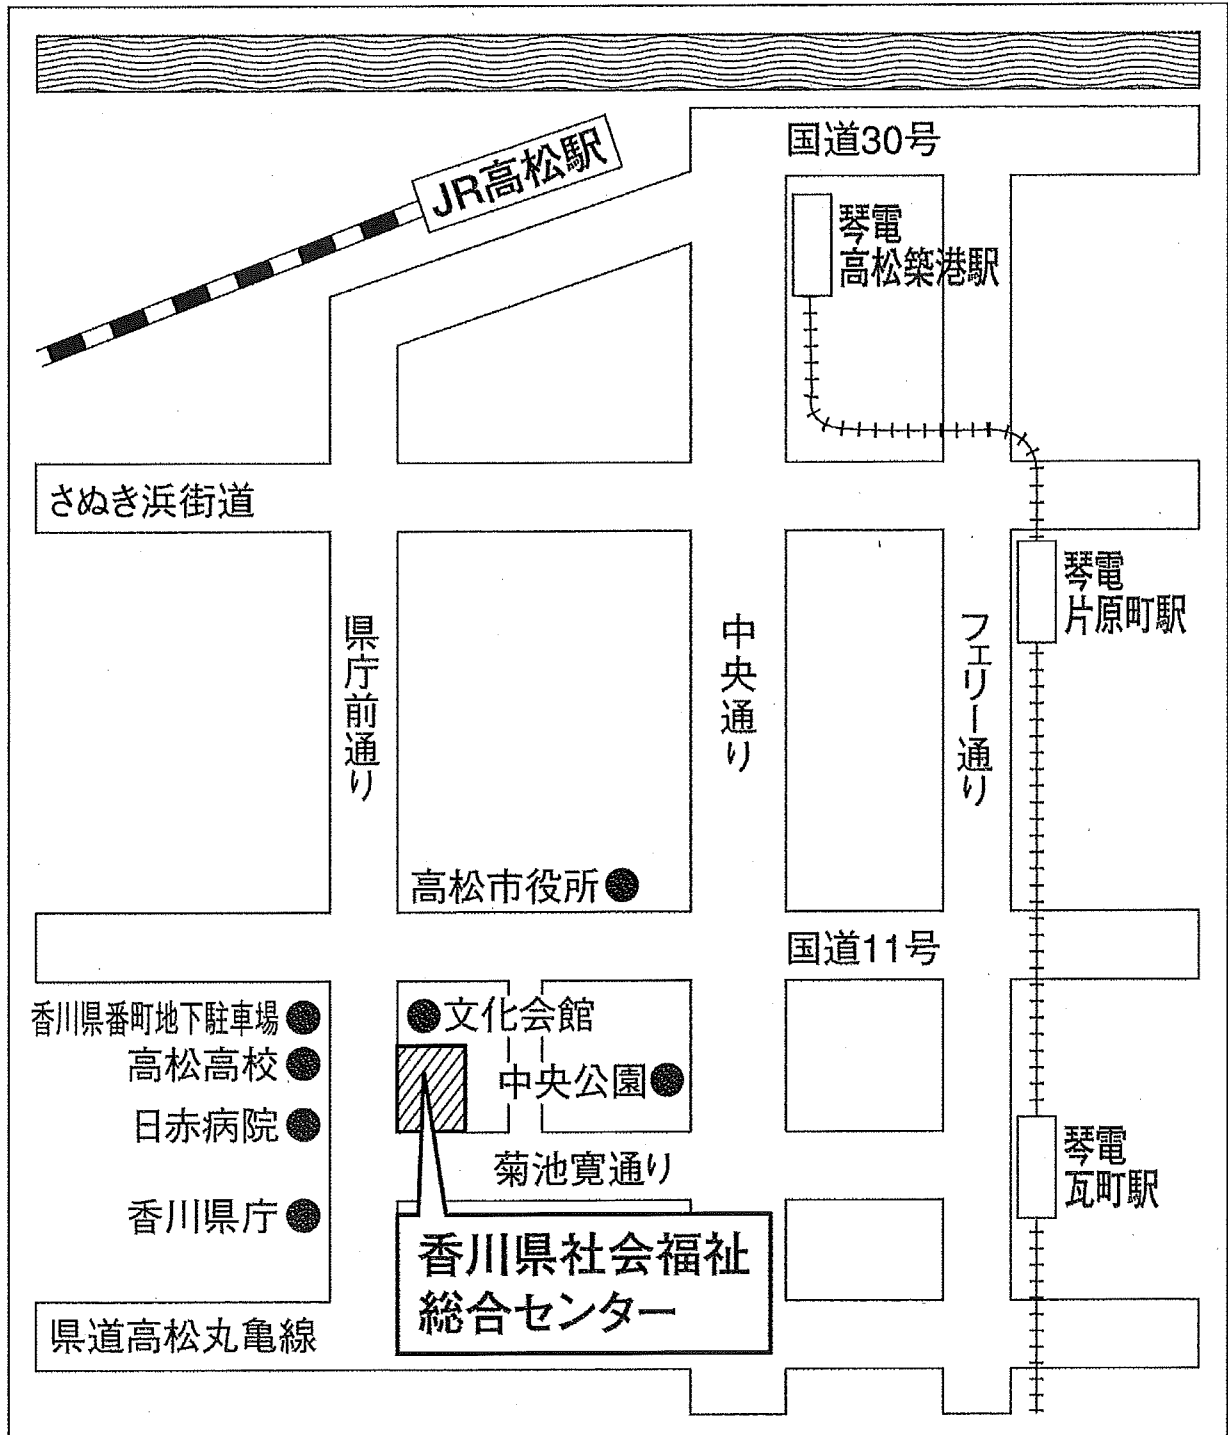

会場案内地図

北農健保会館

札幌市中央区北4条西7-1-4

交通案内

JR「札幌駅」南口より徒歩6分

地下鉄「さっぽろ駅」より徒歩6分

会場案内地図

ハーネル仙台

大阪市北区錦町 2 - 2 1

交通案内

J R 「天満駅」より徒歩 2 分

地下鉄堺筋線「扇町駅」1 番出口より徒歩 7 分

会場案内地図

広島YMCAホール

広島県広島市中区八丁堀7-11

交通案内

市内電車「立町電停」より徒歩3分

アストラムライン「県庁前駅」より徒歩7分

JR「広島駅」よりタクシーで10分

会場案内地図

香川県社会福祉総合センター

高松市番町1-10-35

交通案内

J R 「高松駅」 より徒歩約15分

琴電「瓦町駅」より徒歩約10分

会場案内地図

福岡県中小企業振興センタービル

福岡市博多区吉塚本町9-15

交通案内

J R 「吉塚駅」 東口より徒歩1分

会場案内地図

沖縄県青年会館