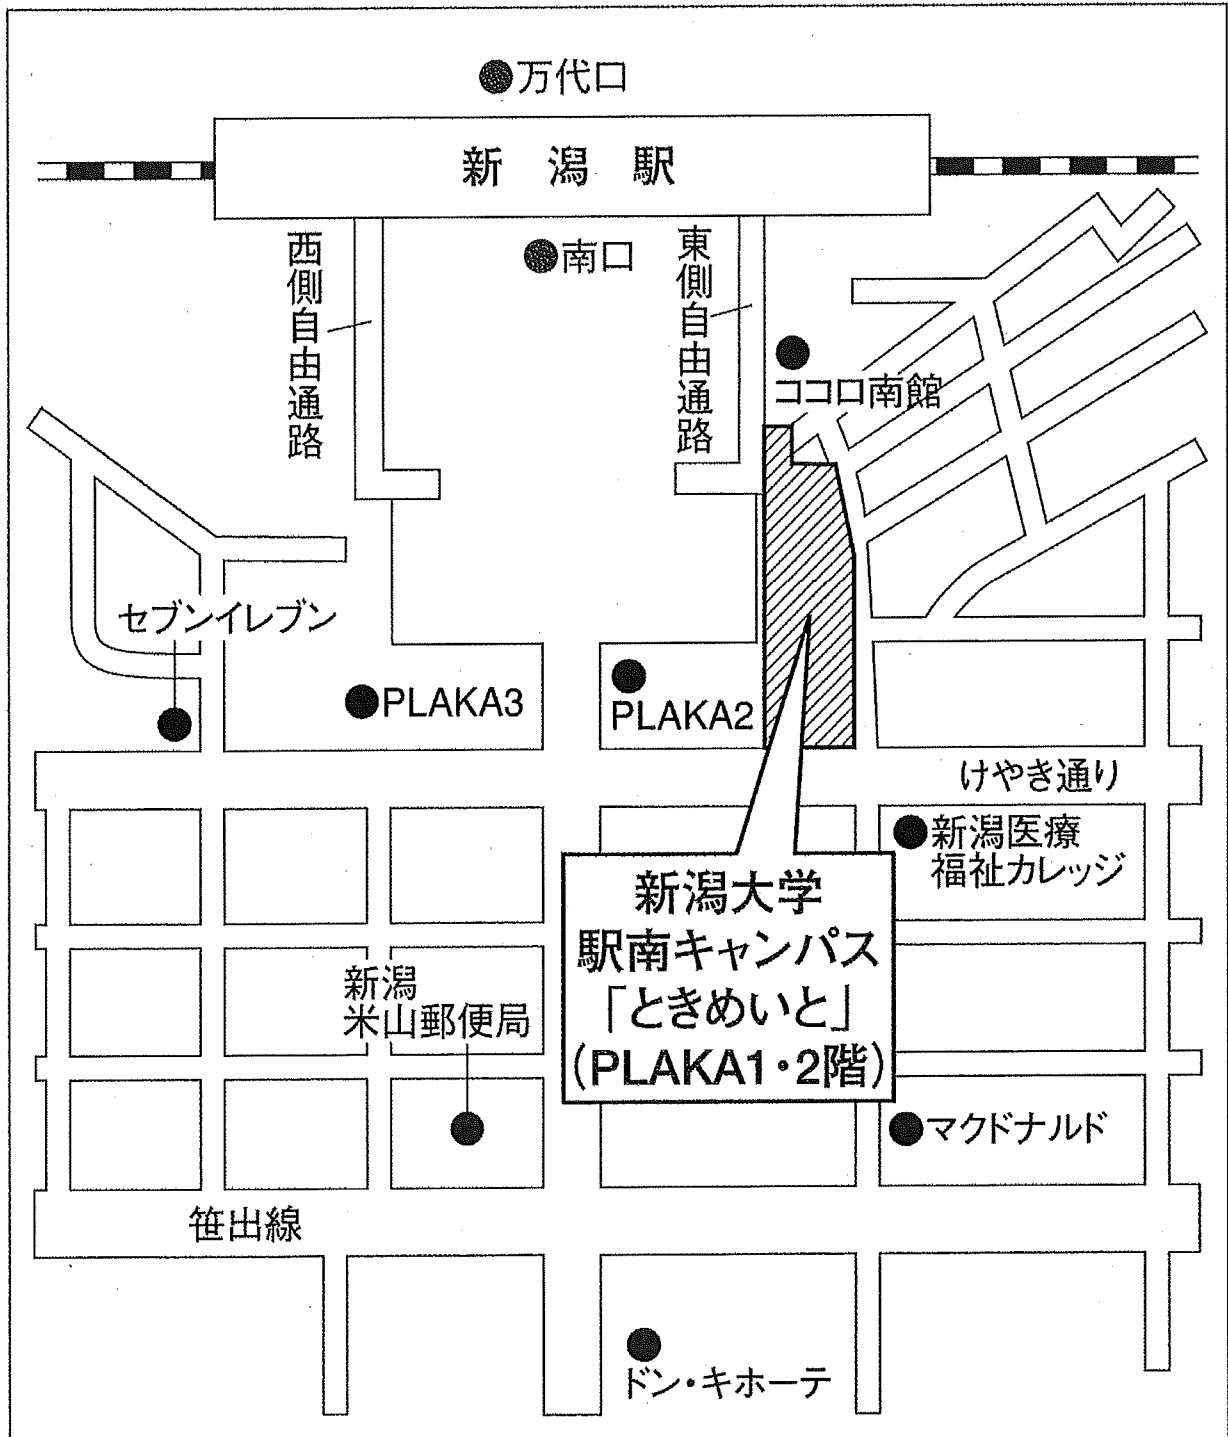

会場案内地図

北農健保会館

札幌市中央区北4条西7-1-4

交通案内

JR「札幌駅」南口より徒歩6分

地下鉄「さっぽろ駅」より徒歩6分

会場案内地図

ハーネル仙台

総武線・中央線「水道橋」駅下車東口より徒歩約3分

都営地下鉄三田線「水道橋」駅下車A2出口より徒歩約5分

都営地下鉄新宿線・三田線、東京メトロ半蔵門線「神保町」駅下車A4出口より徒歩約9分

会場案内地図

新潟大学駅南キャンパス「ときめいと」

新潟市中央区笹口1-1PLAKA1 (プラーカ1)・2階

交通案内

J R 「新潟駅」 南口より徒歩 3 分

会場案内地図

名古屋国際会議場

名古屋市熱田区熱田西町1-1

交通案内

地下鉄名港線「日比野駅」1番出口より徒歩5分

地下鉄名城線「西高蔵駅」2番出口より徒歩5分

会場案内地図

天満研修センター

大阪市北区錦町 2 - 2 1

交通案内

J R 「天満駅」より徒歩 2 分

地下鉄堺筋線「扇町駅」1 番出口より徒歩 7 分

会場案内地図

広島YMCAホール

広島県広島市中区八丁堀7-11

交通案内