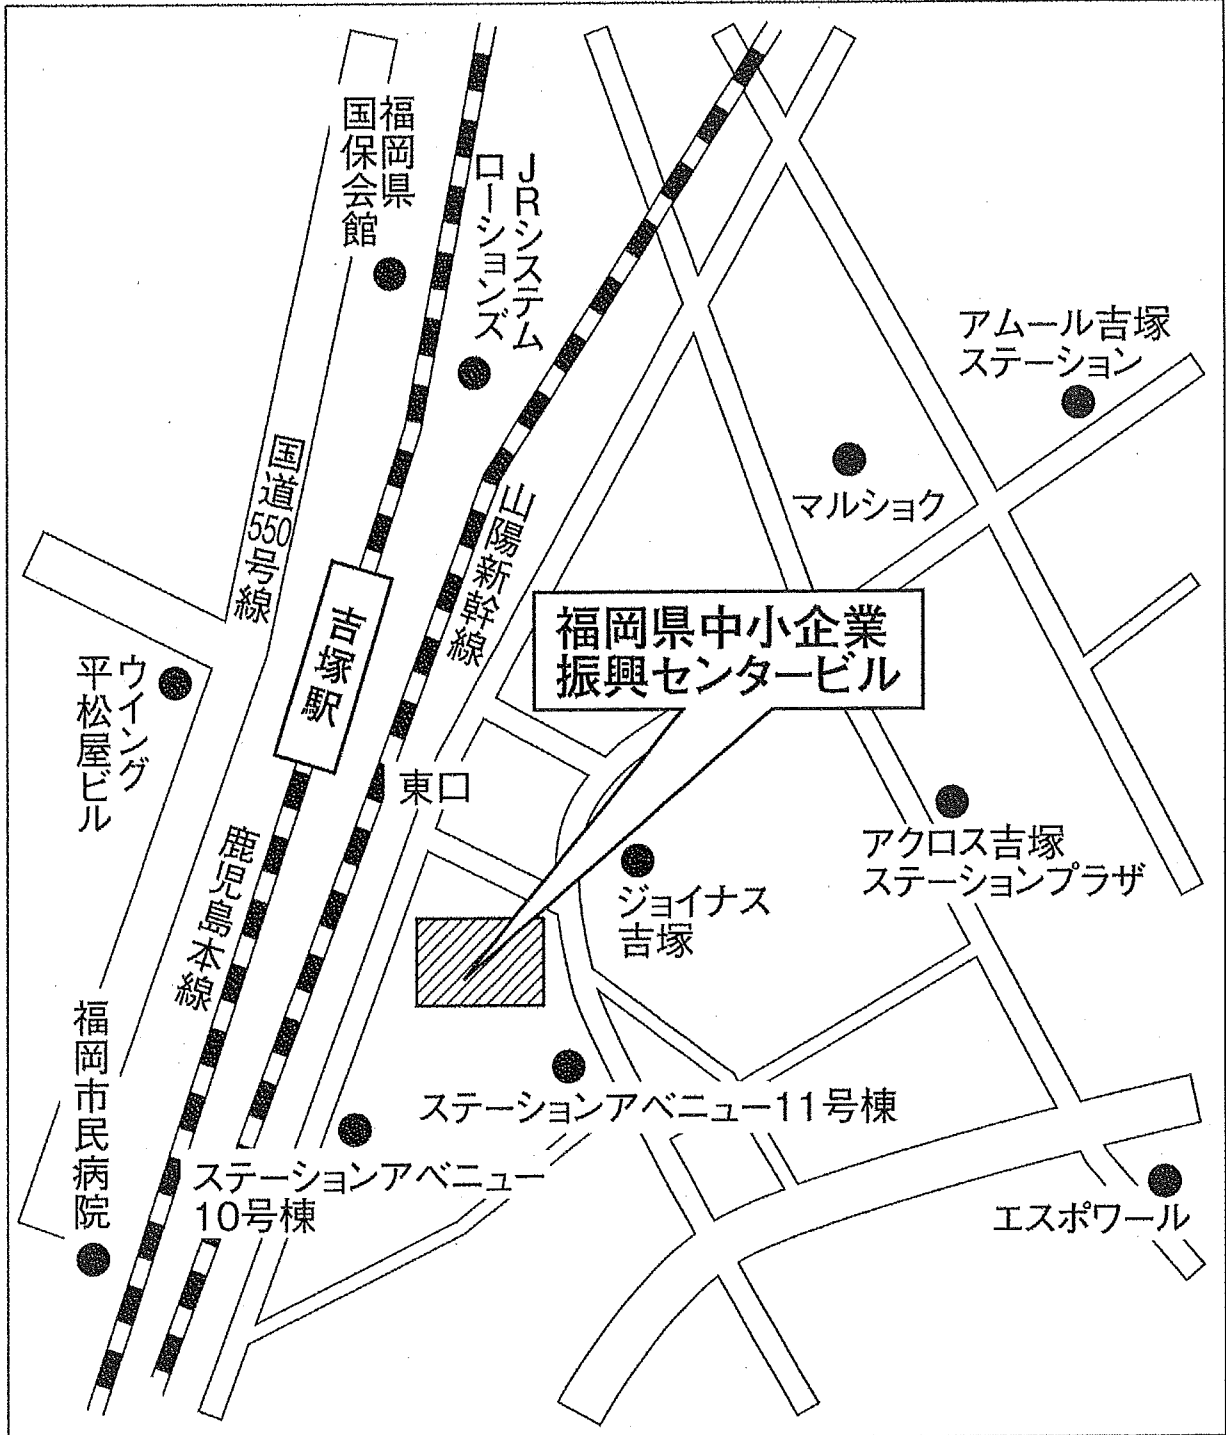

会場案内地図

福岡県中小企業振興センタービル

福岡市博多区吉塚本町9-15

交通案内

J R 「吉塚駅」 東口より徒歩1分