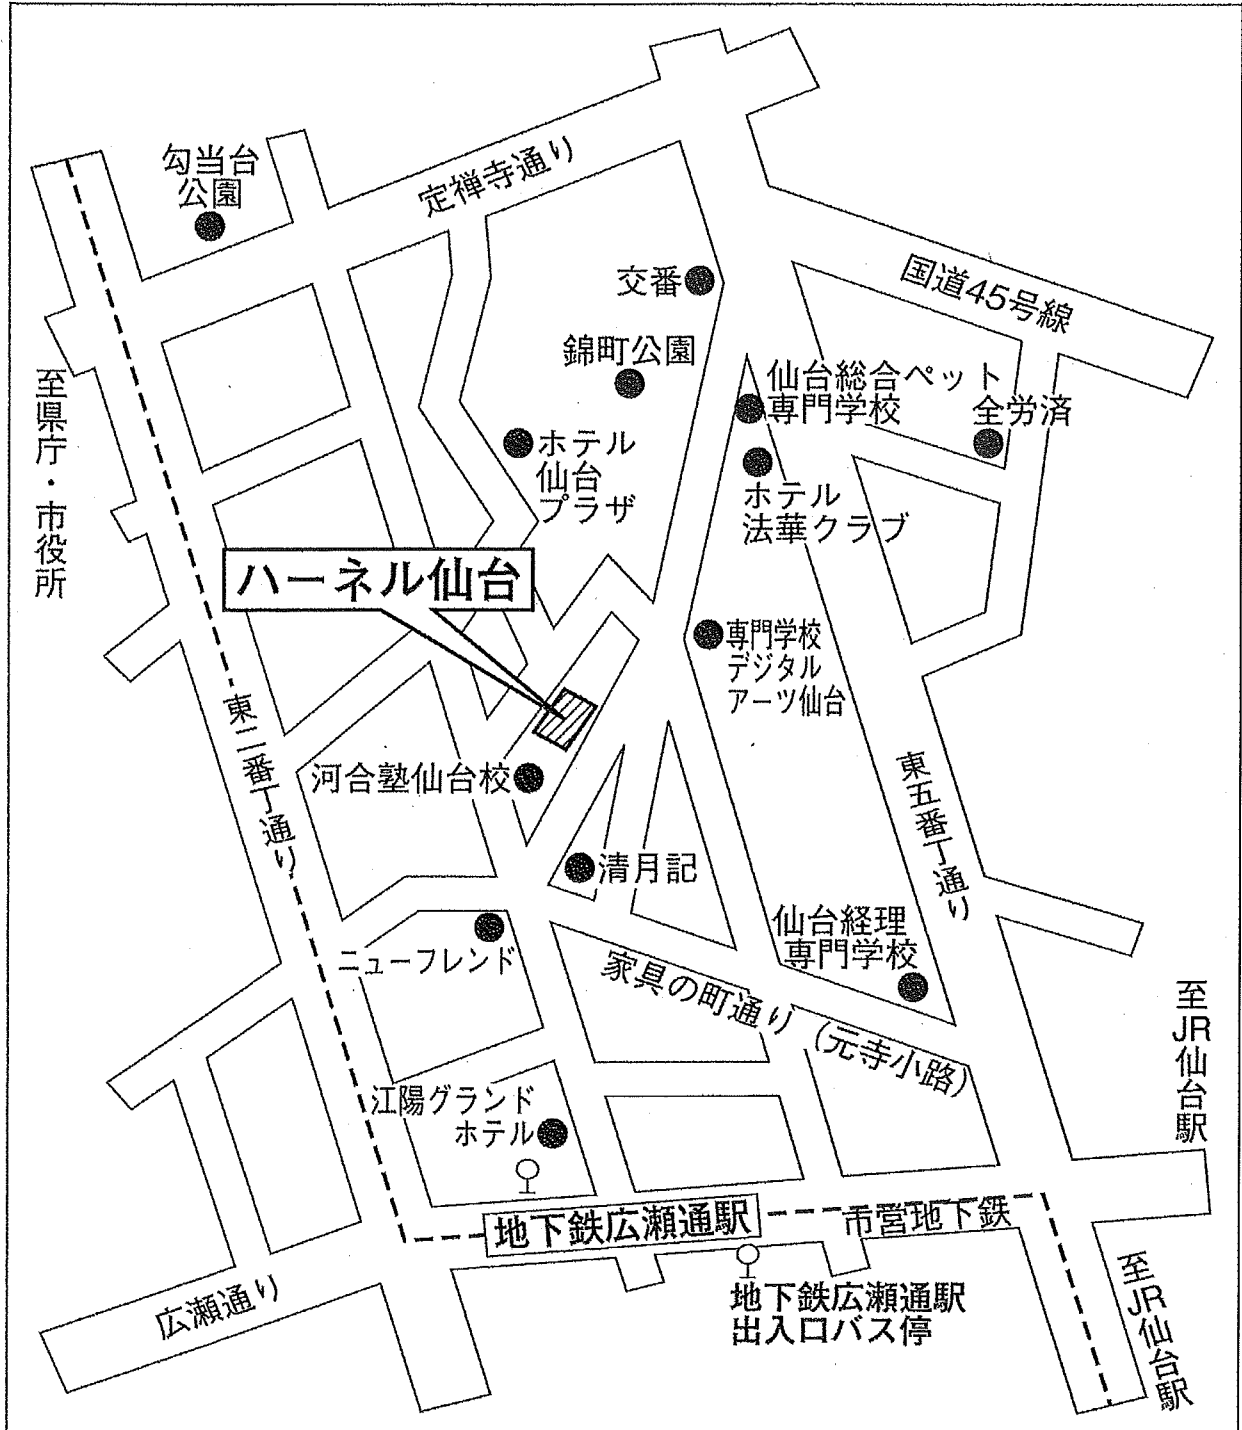

会場案内地図

北農健保会館

札幌市中央区北4条西7-1-4

交通案内

JR「札幌駅」南口より徒歩6分

地下鉄「さっぽろ駅」より徒歩6分

会場案内地図

ハーネル仙台

仙台市青葉区本町2-12-7

交通案内

地下鉄南北線「広瀬通駅」西1出口より徒歩3分

JR「仙台駅」よりタクシーで5分

会場案内地図

日本大学 法学部 三崎町キャンパス 本館

千代田区三崎町2-3-1

交通案内

総武線・中央線「水道橋」駅下車東口より徒歩約3分

都営地下鉄三田線「水道橋」駅下車A2出口より徒歩約5分

都営地下鉄新宿線・三田線、東京メトロ半蔵門線「神保町」駅下車A4出口より徒歩約9分

会場案内地図

新潟大学駅南キャンパス「ときめいと」

新潟市中央区笹口1-1PLAKA1 (プラーカ1)・2階

交通案内

J R 「新潟駅」 南口より徒歩 3 分

市内電車「立町電停」より徒歩3分

アストラムライン「県庁前駅」より徒歩7分

JR「広島駅」よりタクシーで10分

会場案内地図

香川県社会福祉総合センター

高松市番町1-10-35

交通案内

J R 「高松駅」 より徒歩約15分