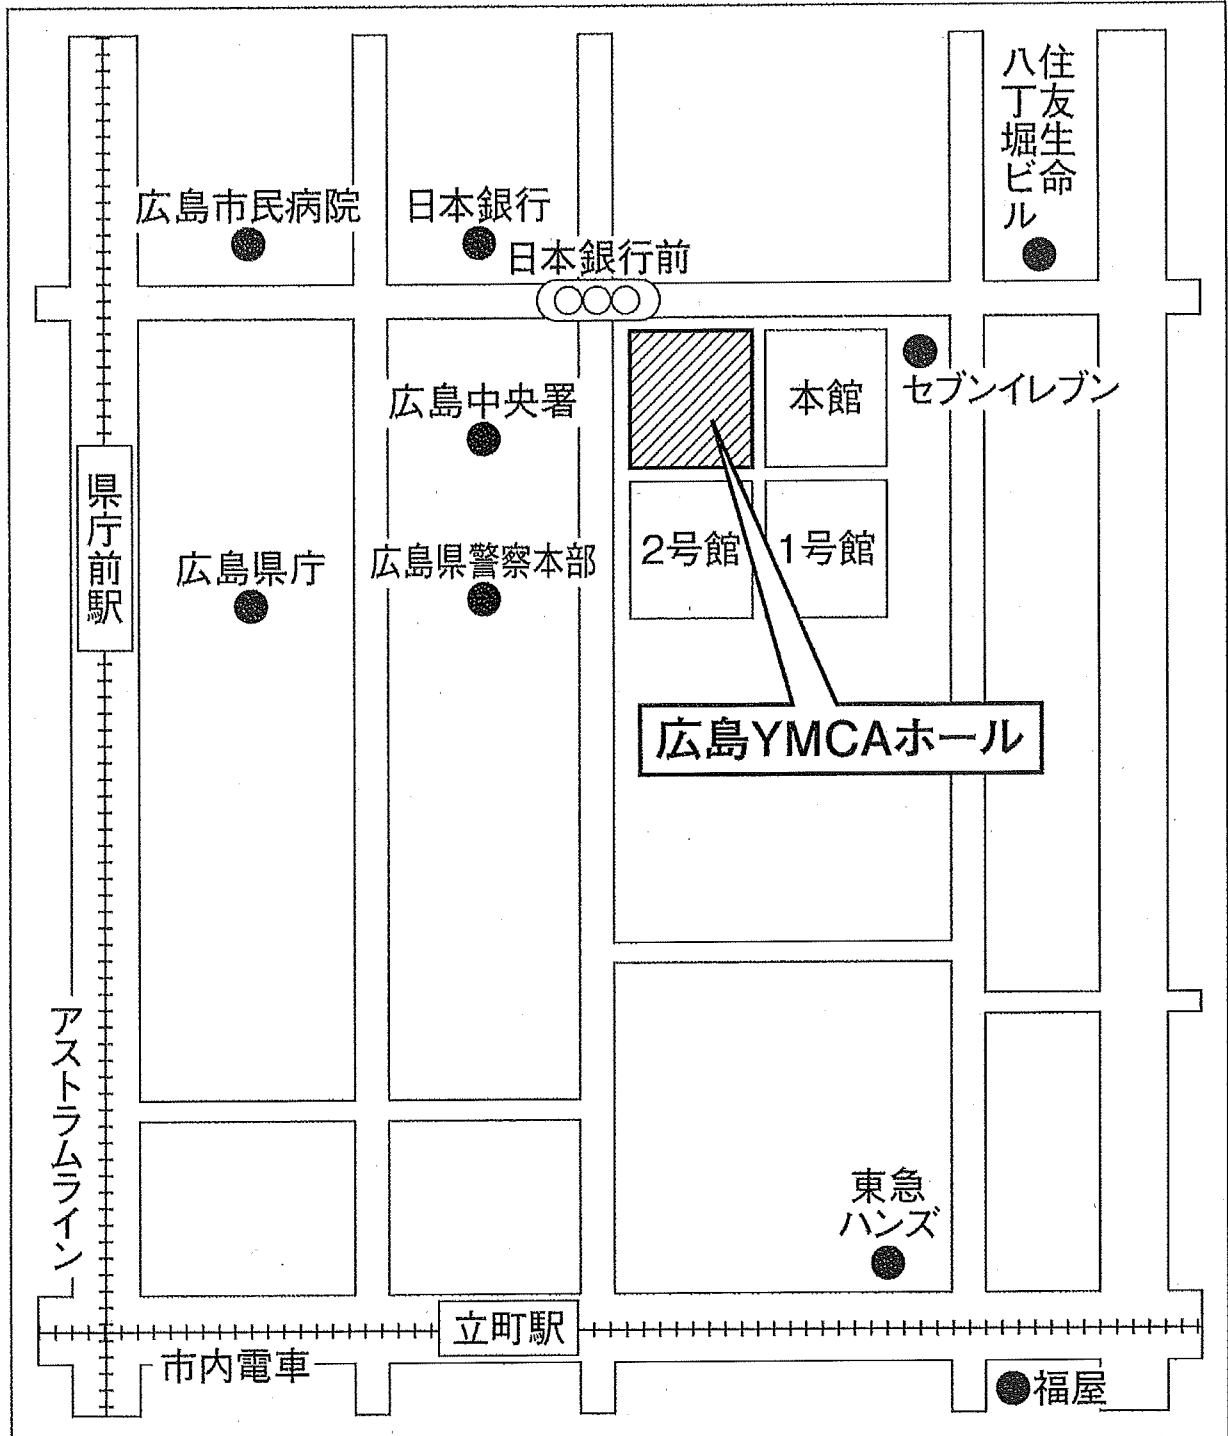

会場案内地図

北農健保会館

札幌市中央区北4条西7-1-4

交通案内

JR「札幌駅」南口より徒歩6分

地下鉄「さっぽろ駅」より徒歩6分

会場案内地図

ハーネル仙台

会場案内地図

名古屋国際会議場

名古屋市熱田区熱田西町1-1

交通案内

地下鉄名港線「日比野駅」1番出口より徒歩5分

地下鉄名城線「西高蔵駅」2番出口より徒歩5分

会場案内地図

天満研修センター

大阪市北区錦町 2 - 2 1

交通案内

J R 「天満駅」より徒歩 2 分

地下鉄堺筋線「扇町駅」1 番出口より徒歩 7 分

会場案内地図

広島YMCAホール

広島県広島市中区八丁堀7-11

交通案内

市内電車「立町電停」より徒歩3分

アストラムライン「県庁前駅」より徒歩7分

JR「広島駅」よりタクシーで10分

会場案内地図

香川県社会福祉総合センター

高松市番町1-10-35

交通案内

J R 「高松駅」 より徒歩約15分