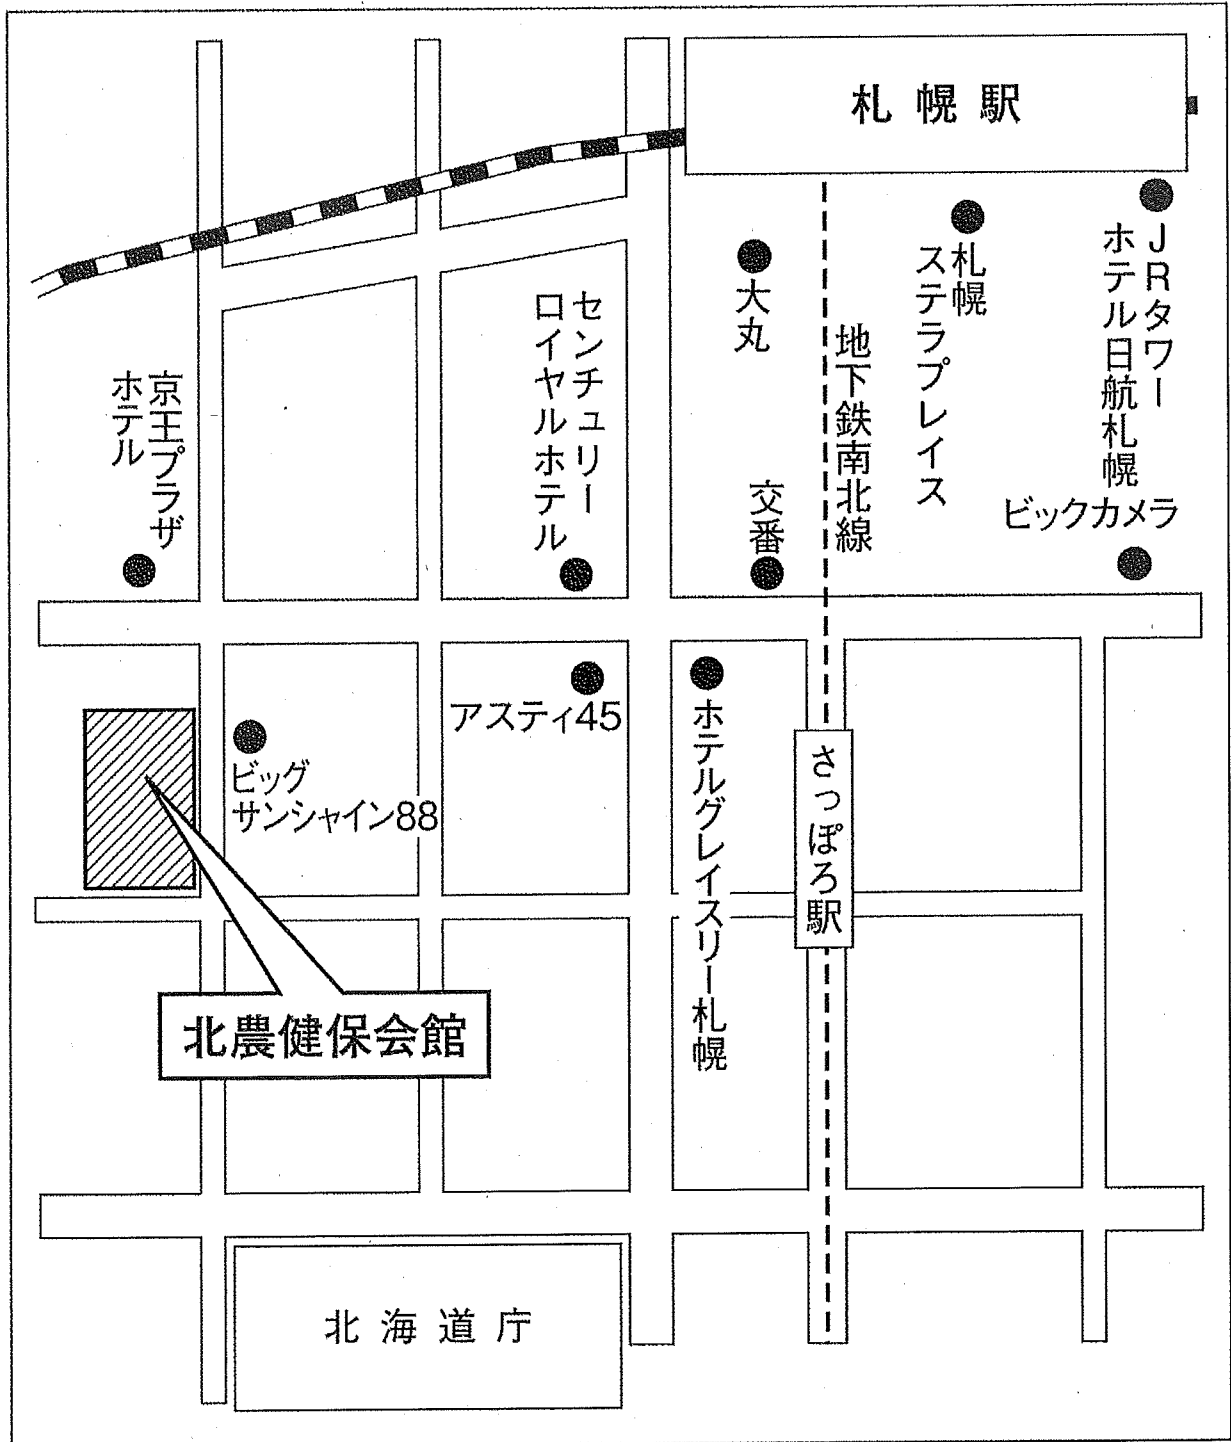

会場案内地図

北農健保会館

札幌市中央区北4条西7-1-4

交通案内

JR「札幌駅」南口より徒歩6分

地下鉄「さっぽろ駅」より徒歩6分

会場案内地図

ハーネル仙台

仙台市青葉区本町2-12-7

交通案内

地下鉄南北線「広瀬通駅」西1出口より徒歩3分

JR「仙台駅」よりタクシーで5分

会場案内地図

日本大学 法学部 三崎町キャンパス 本館

千代田区三崎町2-3-1

交通案内

総武線・中央線「水道橋」駅下車東口より徒歩約3分

都営地下鉄三田線「水道橋」駅下車A2出口より徒歩約5分

都営地下鉄新宿線・三田線、東京メトロ半蔵門線「神保町」駅下車A4出口より徒歩約9分

会場案内地図

新潟大学駅南キャンパス「ときめいと」

新潟市中央区笹口1-1PLAKA1 (プラーカ1)・2階

交通案内

J R 「新潟駅」 南口より徒歩 3 分

市内電車「立町電停」より徒歩3分

アストラムライン「県庁前駅」より徒歩7分

JR「広島駅」よりタクシーで10分

会場案内地図

香川県社会福祉総合センター

高松市番町1-10-35

交通案内

J R 「高松駅」 より徒歩約15分