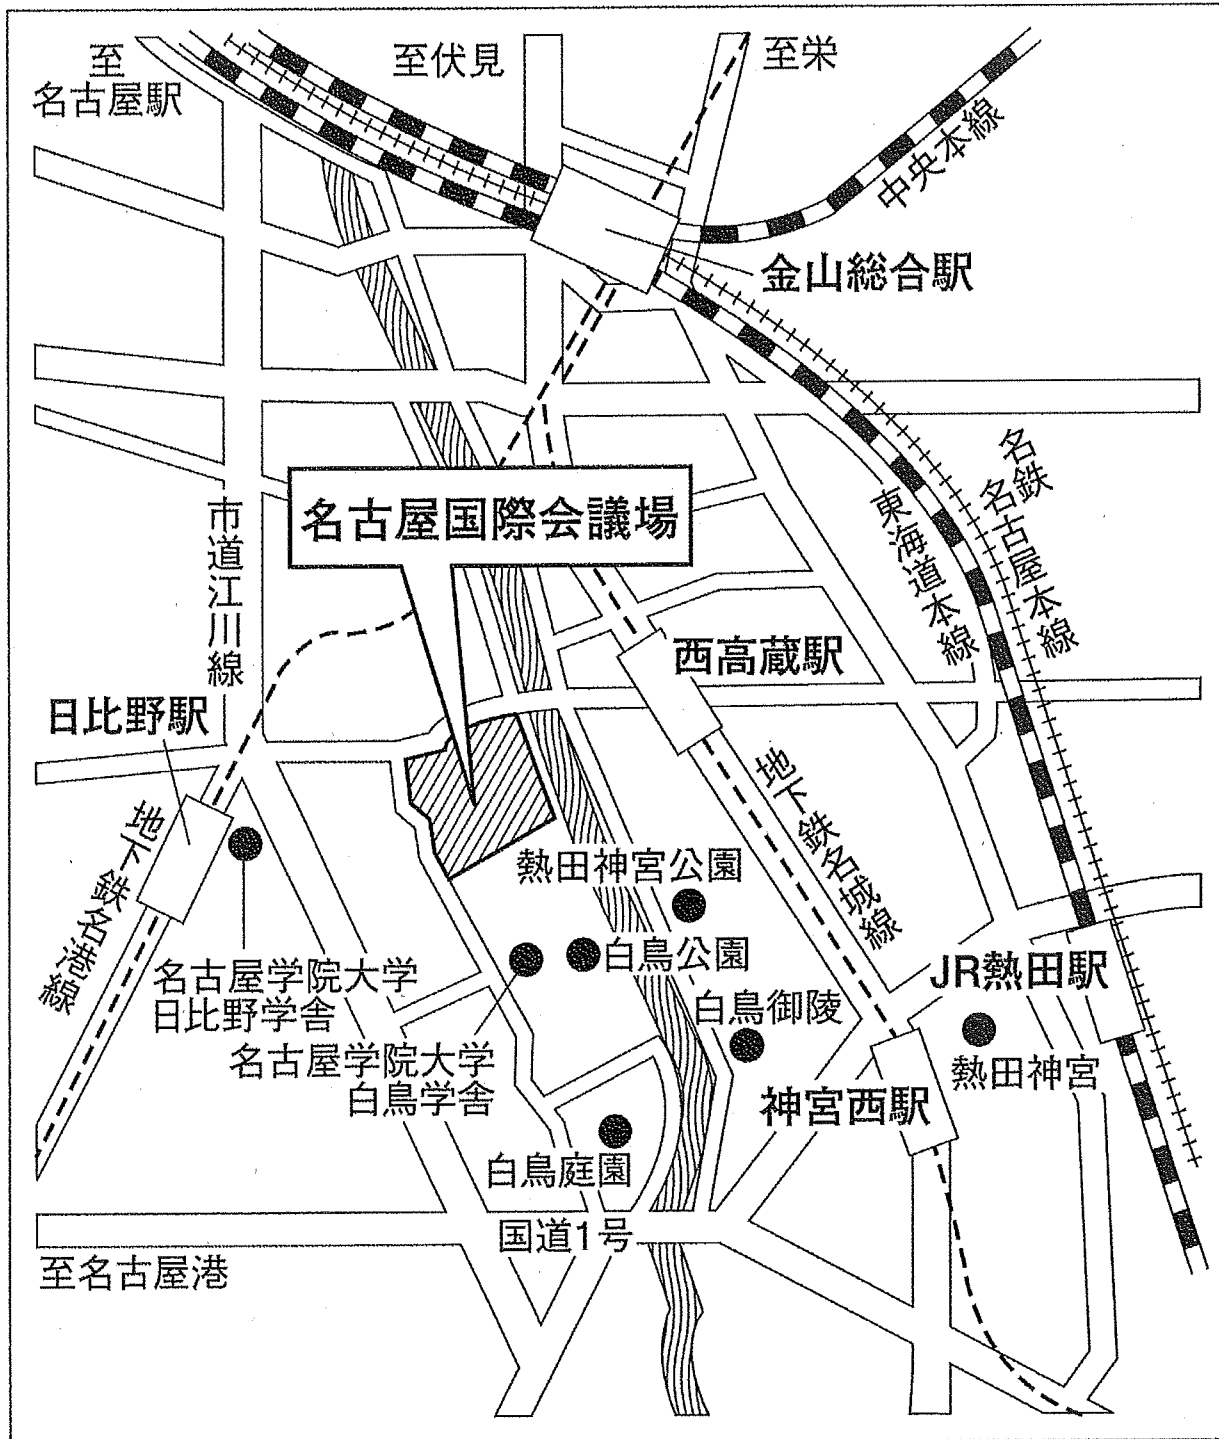

会場案内地図

北農健保会館

札幌市中央区北4条西7-1-4

交通案内

JR「札幌駅」南口より徒歩6分

地下鉄「さっぽろ駅」より徒歩6分

会場案内地図

ハーネル仙台

総武線・中央線「水道橋」駅下車東口より徒歩約3分

都営地下鉄三田線「水道橋」駅下車A2出口より徒歩約5分

都営地下鉄新宿線・三田線、東京メトロ半蔵門線「神保町」駅下車A4出口より徒歩約9分

会場案内地図

新潟大学駅南キャンパス「ときめいと」

新潟市中央区笹口1-1PLAKA1 (プラーカ1)・2階

交通案内

J R 「新潟駅」 南口より徒歩 3 分

会場案内地図

名古屋国際会議場

名古屋市熱田区熱田西町1-1

交通案内

地下鉄名港線「日比野駅」1番出口より徒歩5分

地下鉄名城線「西高蔵駅」2番出口より徒歩5分

会場案内地図

天満研修センター

大阪市北区錦町 2 - 2 1

交通案内

J R 「天満駅」より徒歩 2 分

地下鉄堺筋線「扇町駅」1 番出口より徒歩 7 分

会場案内地図

広島YMCAホール

広島県広島市中区八丁堀7-11

交通案内