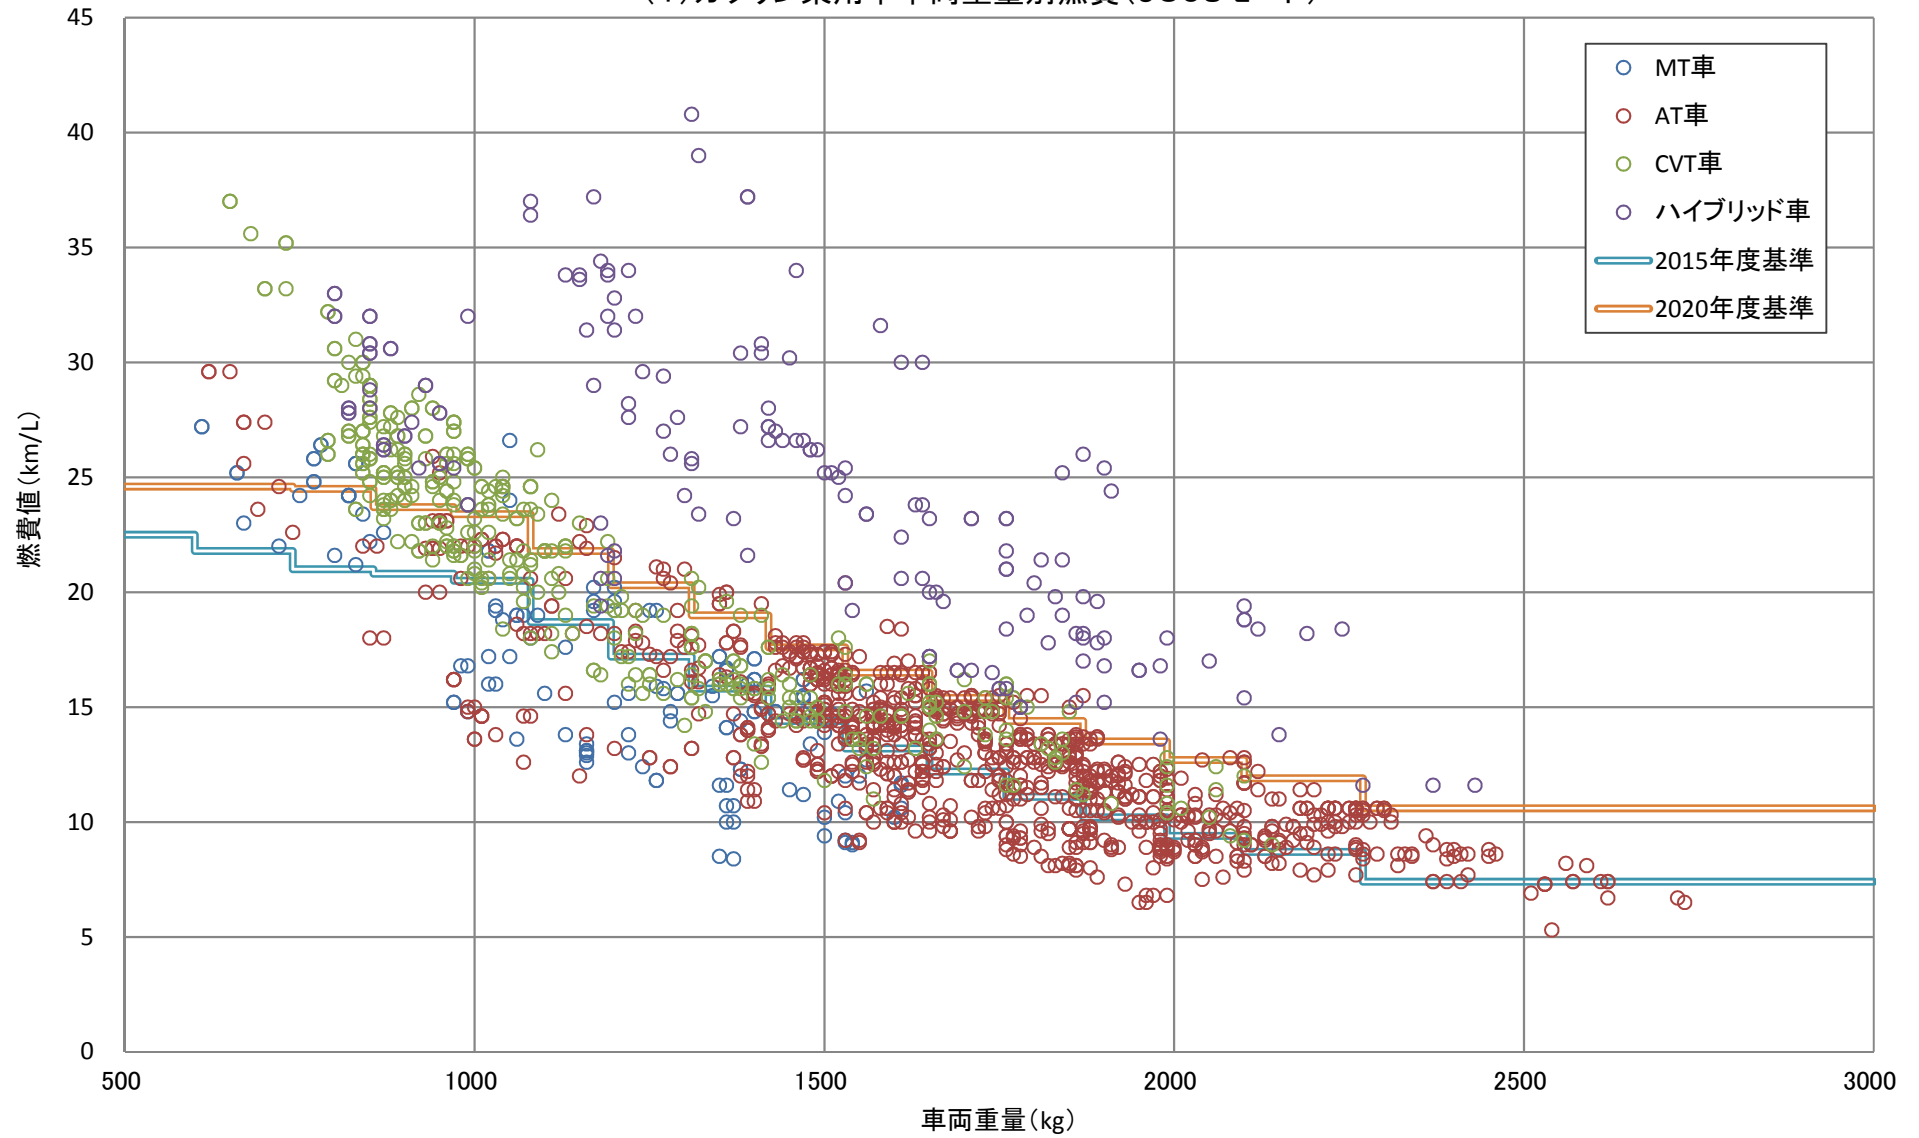

## 5. 乗用車の燃費・CO2排出量

(1) ガソリン乗用車車両重量別燃費 (JC08モード)

(2) 乗用車車両重量別CO2排出量(JC08モード)

(3) 乗用車排気量別燃費 (JC08モード)

(4) 乗用車排気量別CO2排出量(JC08モード)