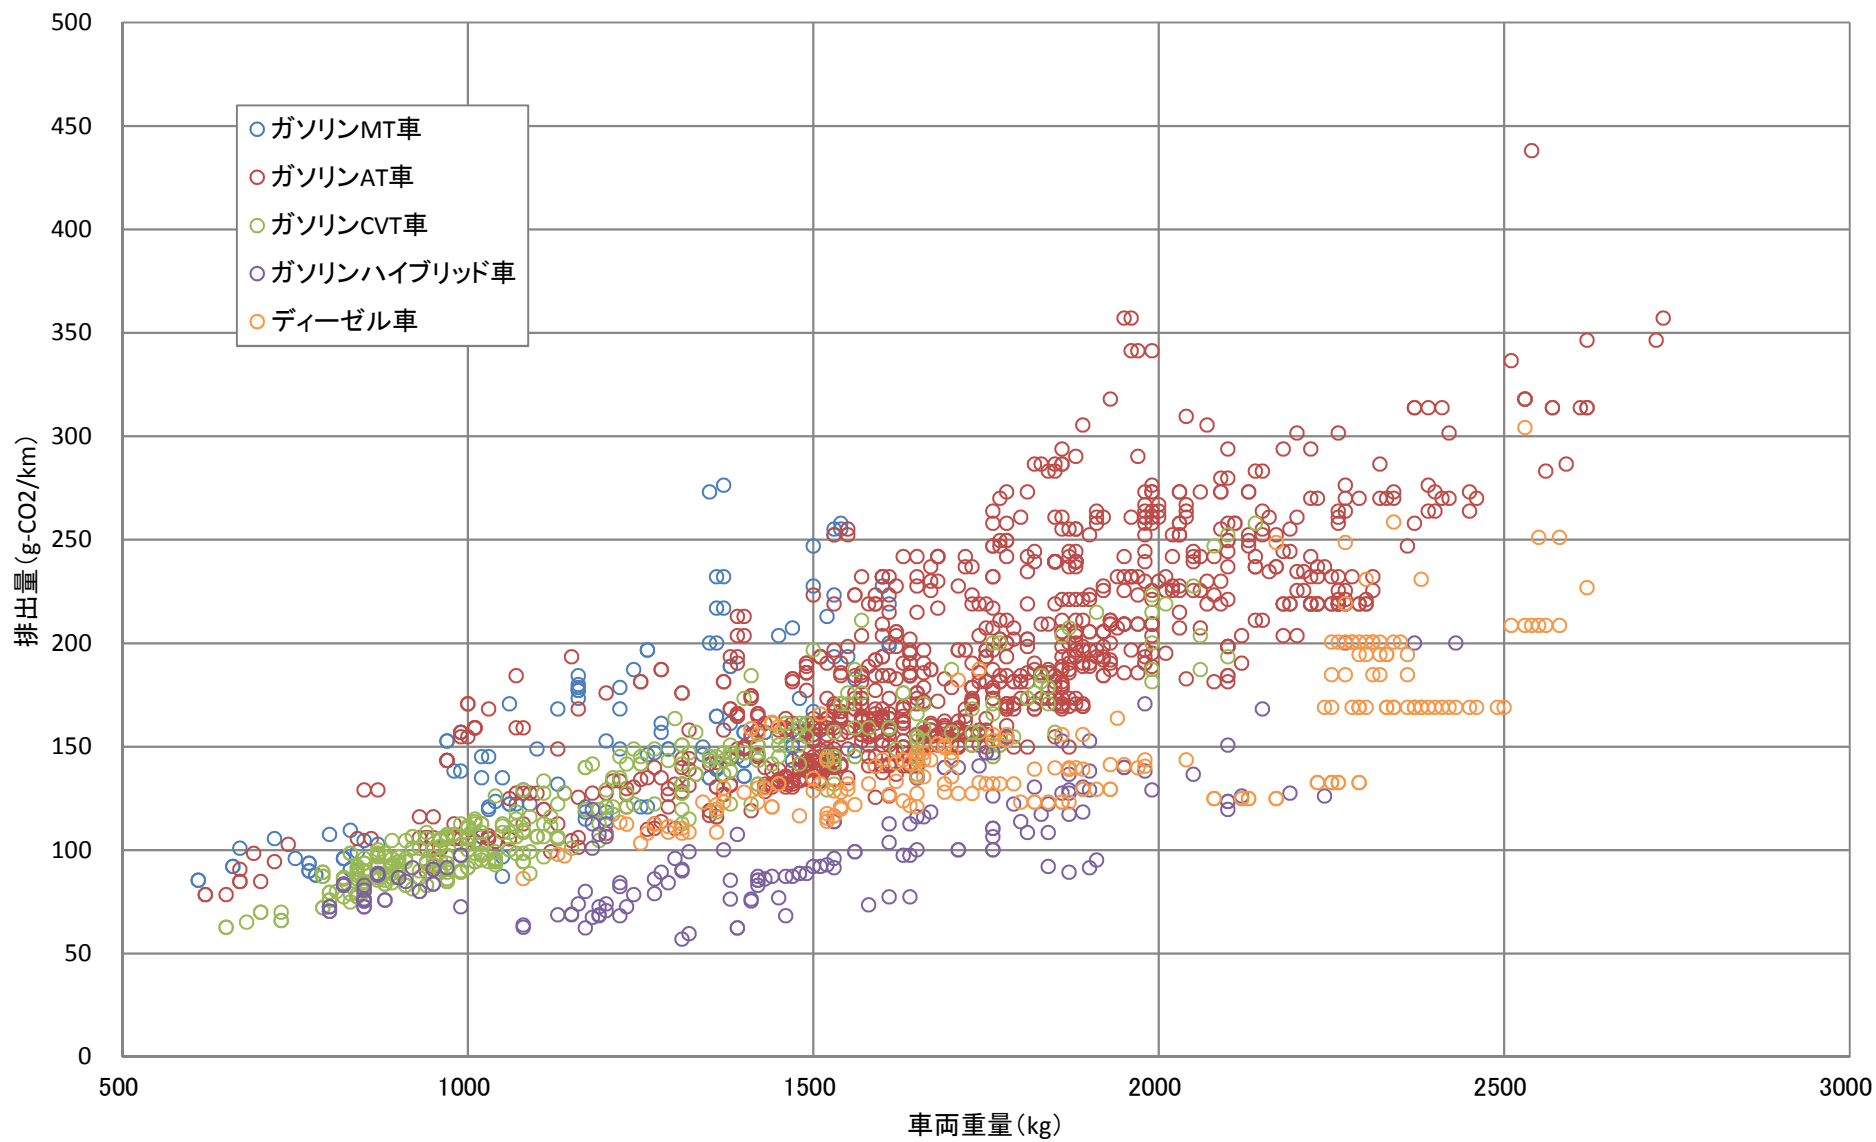

## 5. 乗用車の燃費・CO2排出量

(1) ガソリン乗用車車両重量別燃費 (JC08モード)

(2) 乗用車車両重量別CO2排出量(JC08モード)

(3) 乗用車排気量別燃費 (JC08モード)

(4) 乗用車排気量別CO2排出量(JC08モード)