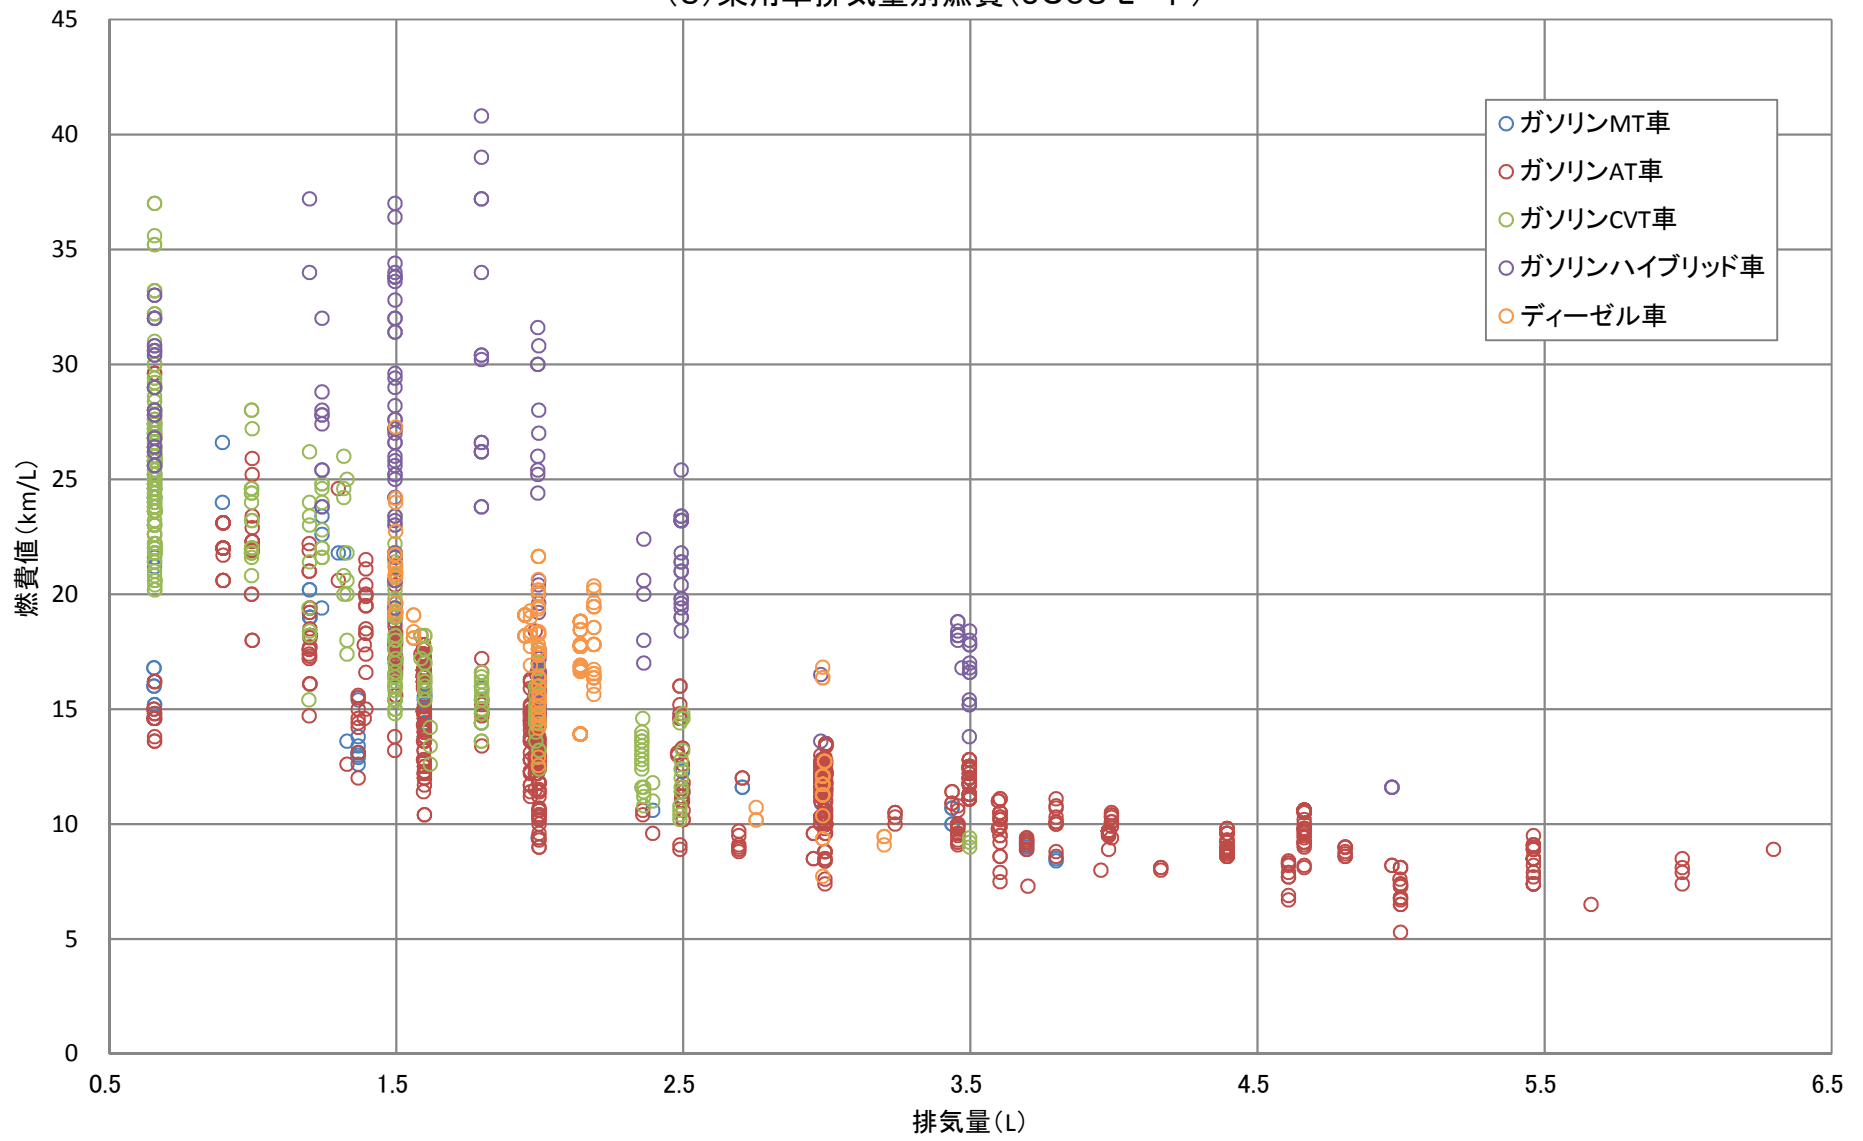

## 5. 乗用車の燃費・CO2排出量

(1) ガソリン乗用車車両重量別燃費 (JC08モード)

(2) 乗用車車両重量別CO2排出量(JC08モード)

(3) 乗用車排気量別燃費 (JC08モード)

(4) 乗用車排気量別CO2排出量(JC08モード)