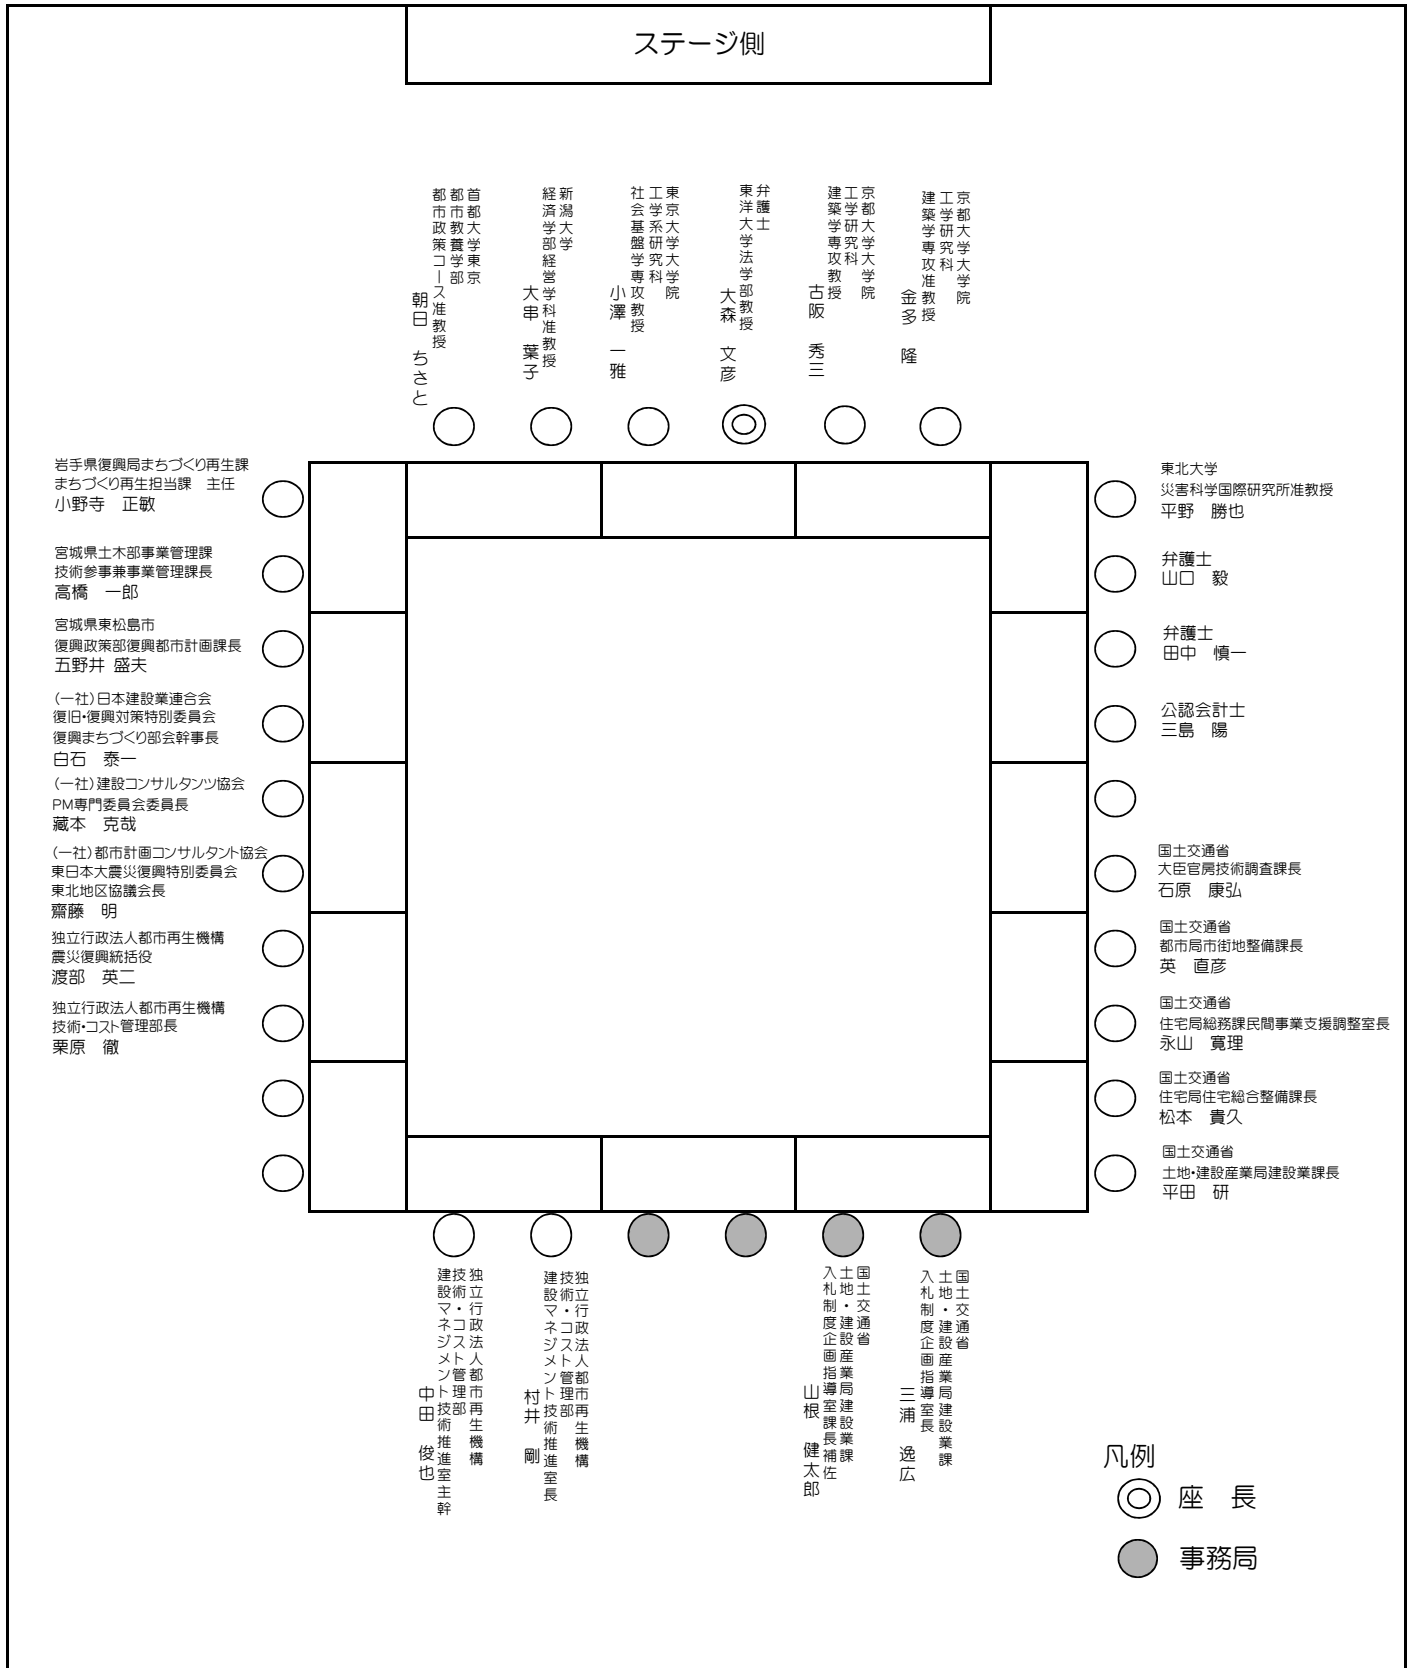

第4回 東日本復興CM方式の検証と今後の活用に向けた研究会 配席図

※敬称略