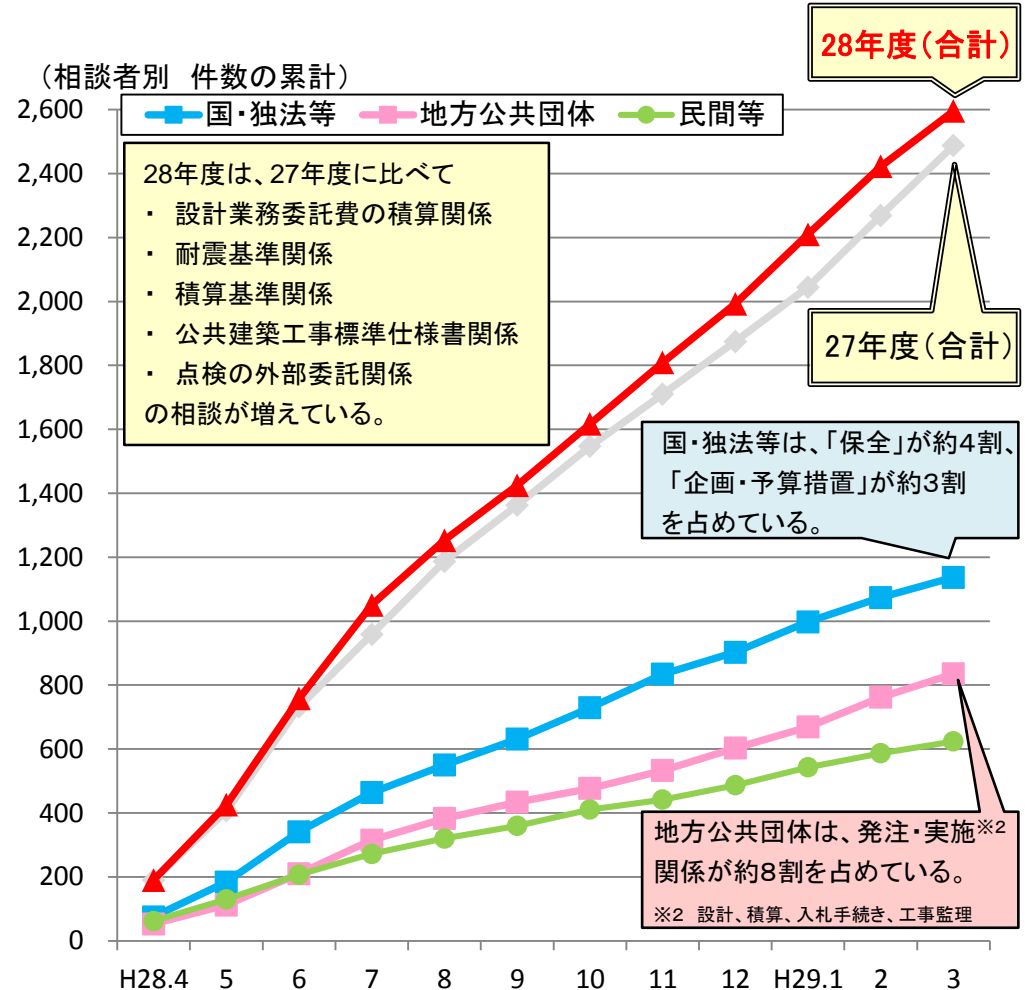

- 平成28年度は、**2,602**件の相談に対応。(平成27年度は2,488件の相談を受付)
- 公共発注機関からの相談が全体の約8割。

相談者の内訳

※その他…民間発注者、設計事務所、建設業者等
(端数処理の関係上、内訳の合計が100%にならない)

相談内容の内訳

相談内容	件数	割合
企画・予算措置	397 (340)	15% (14%)
発注・実施	1,406 (1,347)	54% (54%)
設計	417 (464)	16% (19%)
積算	433 (346)	17% (14%)
入札手続き	164 (243)	6% (10%)
工事監理	392 (294)	15% (12%)
保全	622 (578)	24% (23%)
その他	177 (223)	7% (9%)
合計	2,602 (2,488)	100% (100%)

※( )内は、平成27年4月～平成28年3月の件数及び割合

相談件数の月毎累計