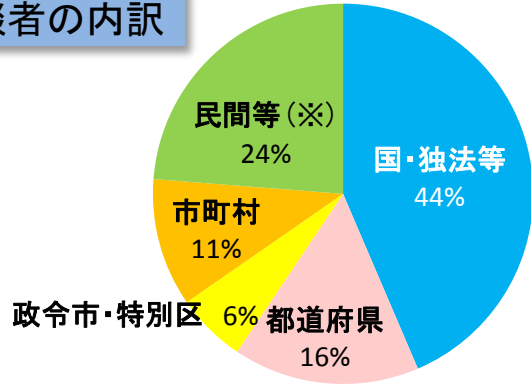

- 平成28年度は、**2,602**件の相談に対応。(平成27年度は2,488件の相談を受付)
- 公共発注機関からの相談が全体の約8割。

相談者の内訳

※その他…民間発注者、設計事務所、建設業者等
(端数処理の関係上、内訳の合計が100%にならない)

相談内容の内訳

相談内容	件数	割合
企画・予算措置	397 (340)	15% (14%)
発注・実施	1,406 (1,347)	54% (54%)
設計	417 (464)	16% (19%)
積算	433 (346)	17% (14%)
入札手続き	164 (243)	6% (10%)
工事監理	392 (294)	15% (12%)
保全	622 (578)	24% (23%)
その他	177 (223)	7% (9%)
合計	2,602 (2,488)	100% (100%)