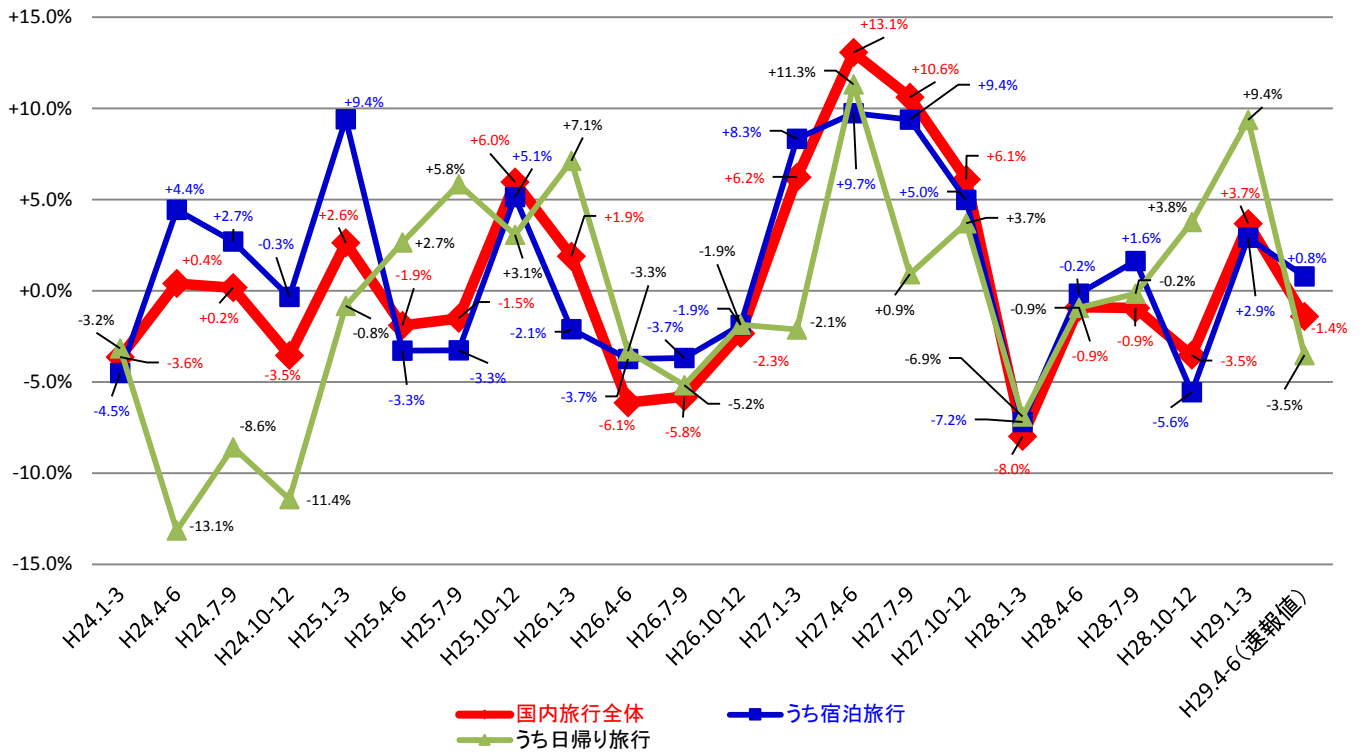

日本人国内旅行消費額の参考資料(四半期)

参考1 日本人国内旅行消費額の推移(平成29年4-6月期を除き確報値)

参考2 日本人国内旅行消費額の前年同期比の推移(平成29年4-6月期を除き確報値)

参考3 平成29年4-6月の各月の日本人国内旅行消費額および前年同月比の推移※

単位: 億円

国内旅行全体	平成29年						平成28年					
	4-6月			4-6月			4-6月			4-6月		
	4月	5月	6月	4月	5月	6月	4月	5月	6月	4月	5月	6月
国内旅行全体	15,674	21,505	16,839	11,475	16,177	12,212	17,189	19,897	16,095	12,732	14,684	11,790
うち宿泊旅行	4,199	5,328	4,627	4,457	5,213	4,305						
うち日帰り旅行	4,199	5,328	4,627	4,457	5,213	4,305						
対前年同月比増加率	-8.8%	+8.1%	+4.6%	-9.9%	+10.2%	+3.6%						

※平成29年各月の数値を平成28年各月の数値と比較した増減を示した。

日本人国内延べ旅行者数の参考資料(四半期)

参考4 日本人国内延べ旅行者数の推移(平成29年4-6月期を除き確報値)

参考5 日本人国内延べ旅行者数の前年同期比の推移(平成29年4-6月期を除き確報値)

日本人国内旅行の一人1回当たり旅行単価の参考資料(四半期)

参考6 日本人国内旅行一人1回当たり旅行単価の推移(平成29年4-6月期を除き確報値)

参考7 日本人国内旅行一人1回当たり旅行単価の前年同期比の推移(平成29年4-6月期を除き確報値)

平成29年分の「旅行・観光消費動向調査」、「宿泊旅行統計調査」及び「訪日外国人消費動向調査」の公表予定日は以下のとおりです。

【平成29年】

調査名		対象期間		公表日程		
旅行・観光消費動向調査	速報	平成29年 1- 3月分		済		
	速報	// 4- 6月分		済		
	速報	// 7- 9月分		// 11月 長官会見日		
	速報	// 10-12月分		平成30年 2月 長官会見日		
	年次確報	平成28年分		済		
	年次確報	平成29年分		平成30年 4月末頃		
宿泊旅行統計調査	1次	2次	平成28年12月分	済	済	
	1次	2次	平成29年 1月分	済	済	
	1次	2次	// 2月分	済	済	
	1次	2次	// 3月分	済	済	
	1次	2次	// 4月分	済	済	
	1次	2次	// 5月分	済	済	
	1次	2次	// 6月分	済	平成29年 8月31日	
	1次	2次	// 7月分	平成29年 8月31日	// 9月29日	
	1次	2次	// 8月分	// 9月29日	// 10月31日	
	1次	2次	// 9月分	// 10月31日	// 11月30日	
	1次	2次	// 10月分	// 11月30日	// 12月27日	
	1次	2次	// 11月分	// 12月27日	平成30年 1月31日	
	1次	2次	// 12月分	平成30年 1月31日	// 2月28日	
	年次速報		平成28年分		済	
	年次確報		//		済	
	年次速報		平成29年分		平成30年 2月28日	
	年次確報		//		// 6月30日	
訪日外国人消費動向調査	速報	平成29年 1- 3月分		済		
	速報	// 4- 6月分		済		
	速報	// 7- 9月分		平成29年 10月 長官会見日		
	速報	// 10-12月分		平成30年 1月 長官会見日		
	年次確報	平成28年分		済		
	年次速報	平成29年分		平成30年 1月 長官会見日		
	年次確報	//		平成30年 3月末頃		