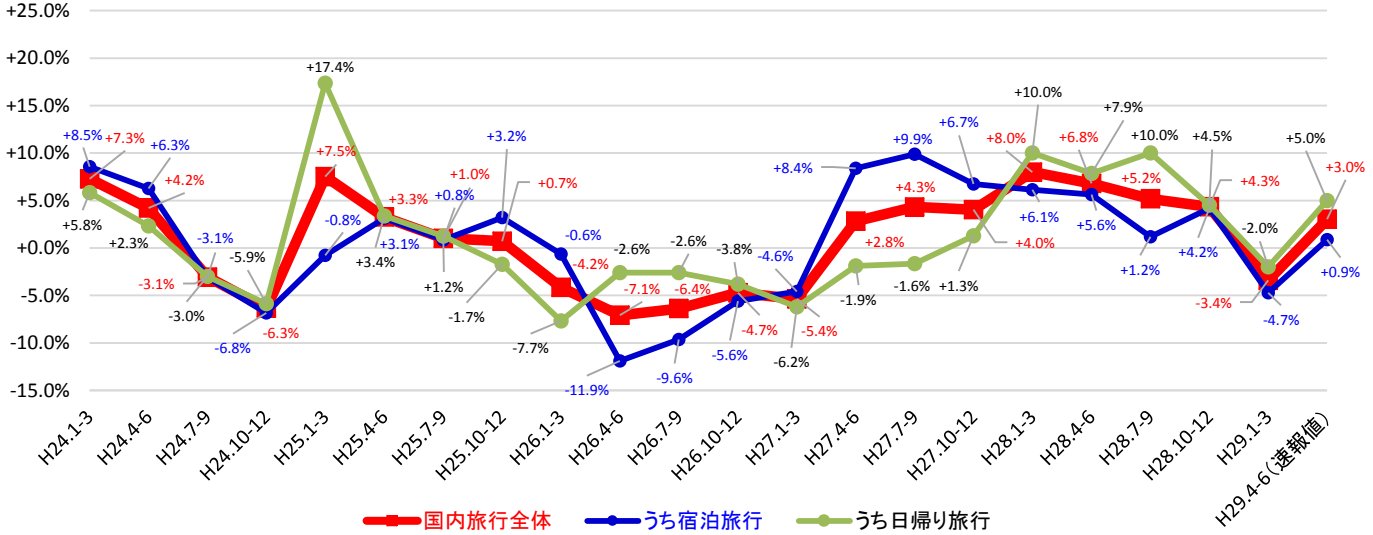

参考5 日本人国内延べ旅行者数の前年同期比の推移(平成29年4-6月期を除き確報値)