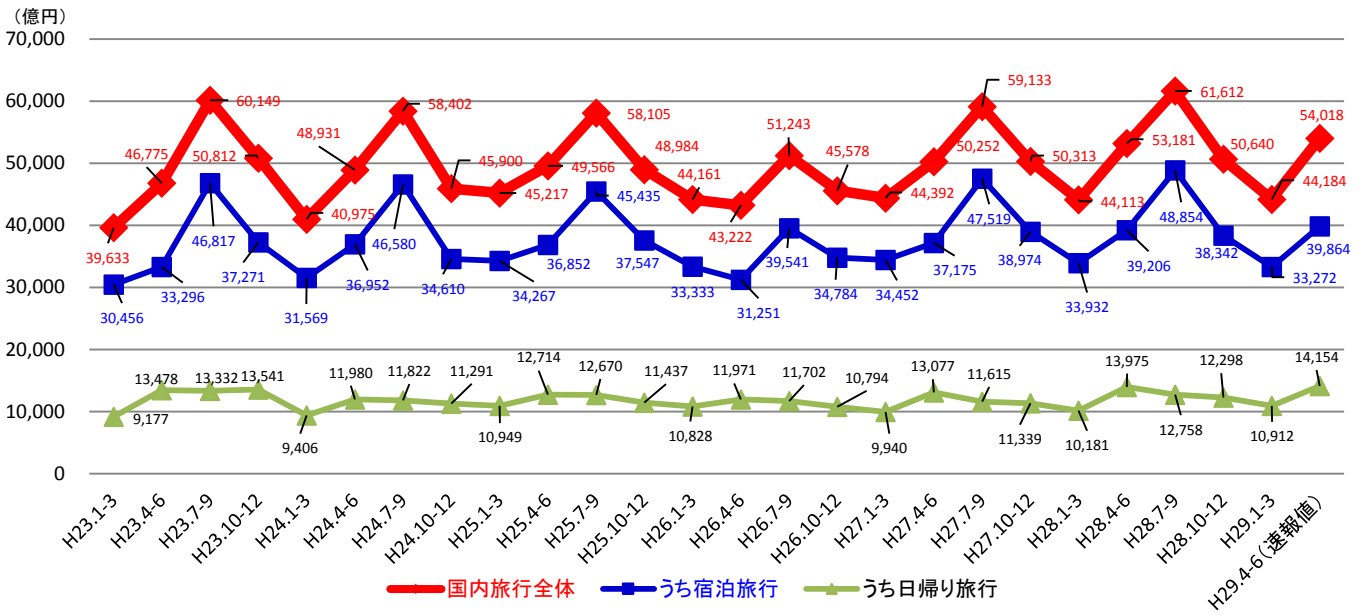

日本人国内旅行消費額の参考資料(四半期)

参考1 日本人国内旅行消費額の推移(平成29年4-6月期を除き確報値)