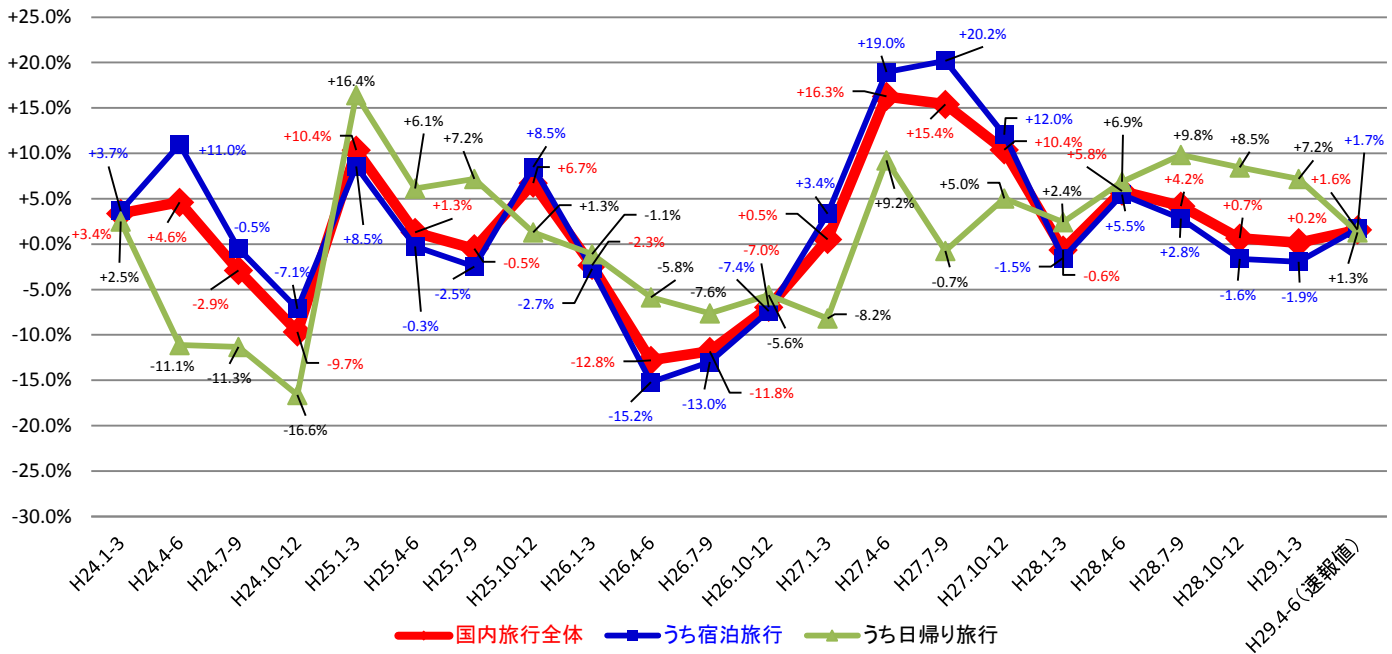

参考2 日本人国内旅行消費額の前年同期比の推移(平成29年4-6月期を除き確報値)

参考3 平成29年4-6月の各月の日本人国内旅行消費額および前年同月比の推移※