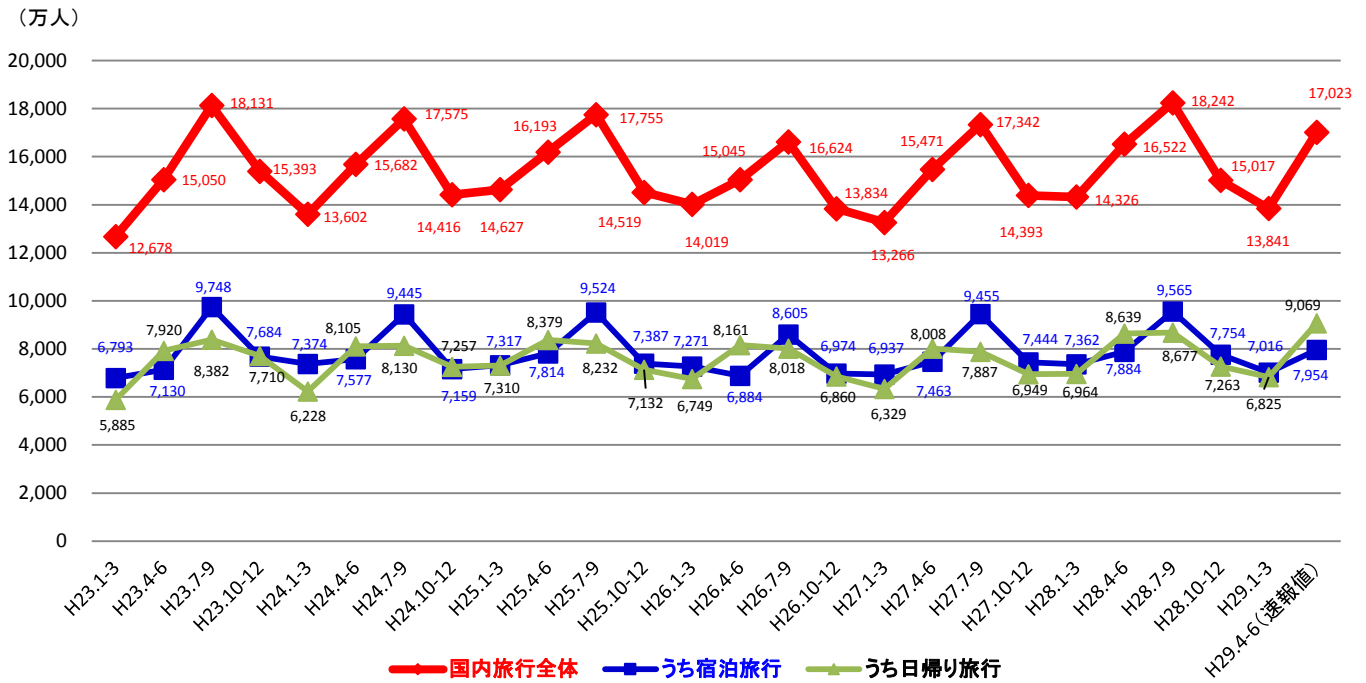

日本人国内延べ旅行者数の参考資料(四半期)

参考4 日本人国内延べ旅行者数の推移(平成29年4-6月期を除き確報値)