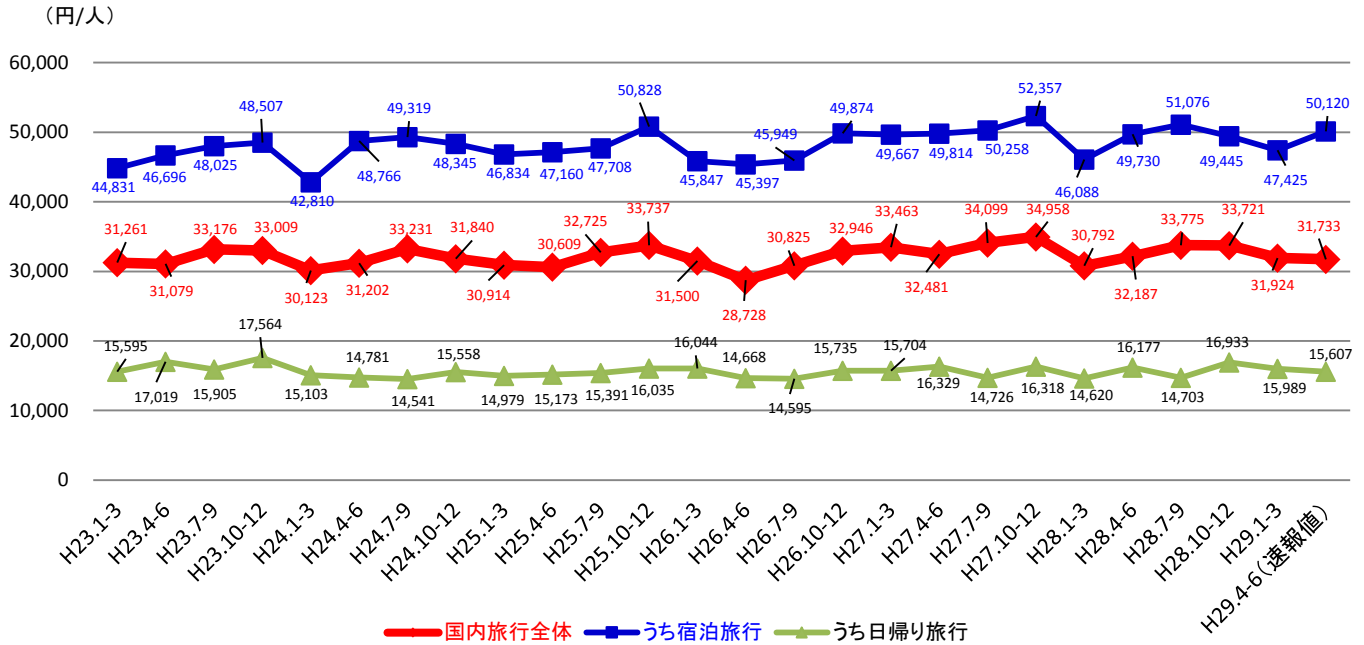

日本人国内旅行消費額の参考資料(四半期)

参考1 日本人国内旅行消費額の推移(平成29年4-6月期を除き確報値)

参考2 日本人国内旅行消費額の前年同期比の推移(平成29年4-6月期を除き確報値)

参考3 平成29年4-6月の各月の日本人国内旅行消費額および前年同月比の推移※

単位: 億円

国内旅行全体	平成29年						平成28年					
	4-6月			4-6月			4-6月			4-6月		
	4月	5月	6月	4月	5月	6月	4月	5月	6月	4月	5月	6月
国内旅行全体	15,674	21,505	16,839	11,475	16,177	12,212	17,189	19,897	16,095	12,732	14,684	11,790
うち宿泊旅行	4,199	5,328	4,627	4,457	5,213	4,305						
うち日帰り旅行	4,199	5,328	4,627	4,457	5,213	4,305						
対前年同月比増加率	-8.8%	+8.1%	+4.6%	-9.9%	+10.2%	+3.6%						

※平成29年各月の数値を平成28年各月の数値と比較した増減を示した。

日本人国内延べ旅行者数の参考資料(四半期)

参考4 日本人国内延べ旅行者数の推移(平成29年4-6月期を除き確報値)

参考5 日本人国内延べ旅行者数の前年同期比の推移(平成29年4-6月期を除き確報値)

日本人国内旅行の一人1回当たり旅行単価の参考資料(四半期)

参考6 日本人国内旅行一人1回当たり旅行単価の推移(平成29年4-6月期を除き確報値)

参考7 日本人国内旅行一人1回当たり旅行単価の前年同期比の推移(平成29年4-6月期を除き確報値)

平成29年分の「旅行・観光消費動向調査」、「宿泊旅行統計調査」及び「訪日外国人消費動向調査」の公表予定日は以下のとおりです。

【平成29年】

調査名		対象期間		公表日程		
旅行・観光消費動向調査	速報	平成29年 1- 3月分		済		
	速報	// 4- 6月分		済		
	速報	// 7- 9月分		// 11月 長官会見日		
	速報	// 10-12月分		平成30年 2月 長官会見日		
	年次確報	平成28年分		済		
	年次確報	平成29年分		平成30年 4月末頃		
宿泊旅行統計調査	1次	2次	平成28年12月分	済	済	
	1次	2次	平成29年 1月分	済	済	
	1次	2次	// 2月分	済	済	
	1次	2次	// 3月分	済	済	
	1次	2次	// 4月分	済	済	
	1次	2次	// 5月分	済	済	
	1次	2次	// 6月分	済	平成29年 8月31日	
	1次	2次	// 7月分	平成29年 8月31日	// 9月29日	
	1次	2次	// 8月分	// 9月29日	// 10月31日	
	1次	2次	// 9月分	// 10月31日	// 11月30日	
	1次	2次	// 10月分	// 11月30日	// 12月27日	
	1次	2次	// 11月分	// 12月27日	平成30年 1月31日	
	1次	2次	// 12月分	平成30年 1月31日	// 2月28日	
	年次速報		平成28年分		済	
	年次確報		//		済	
	年次速報		平成29年分		平成30年 2月28日	
	年次確報		//		// 6月30日	
訪日外国人消費動向調査	速報	平成29年 1- 3月分		済		
	速報	// 4- 6月分		済		
	速報	// 7- 9月分		平成29年 10月 長官会見日		
	速報	// 10-12月分		平成30年 1月 長官会見日		
	年次確報	平成28年分		済		
	年次速報	平成29年分		平成30年 1月 長官会見日		
	年次確報	//		平成30年 3月末頃		