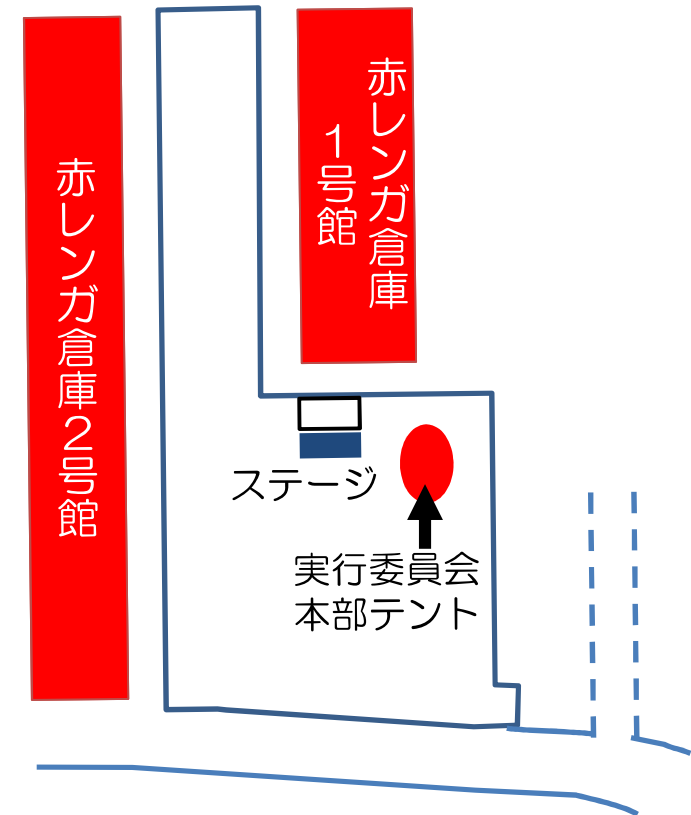

東京湾大感謝祭2017 オープニングセレモニー会場 実行委員会本部テント（プレス受付会場）のご案内

横浜赤レンガ倉庫（広場） 拡大図

※「東京湾大感謝祭2017」会場までの交通アクセスは、大感謝祭HP参照：http://tbsaisei.com/fes/for_visitors/

※「東京湾大感謝祭2017」のイベント・テナント情報は後日、大感謝祭HPで掲載：<http://tbsaisei.com/fes/about/>