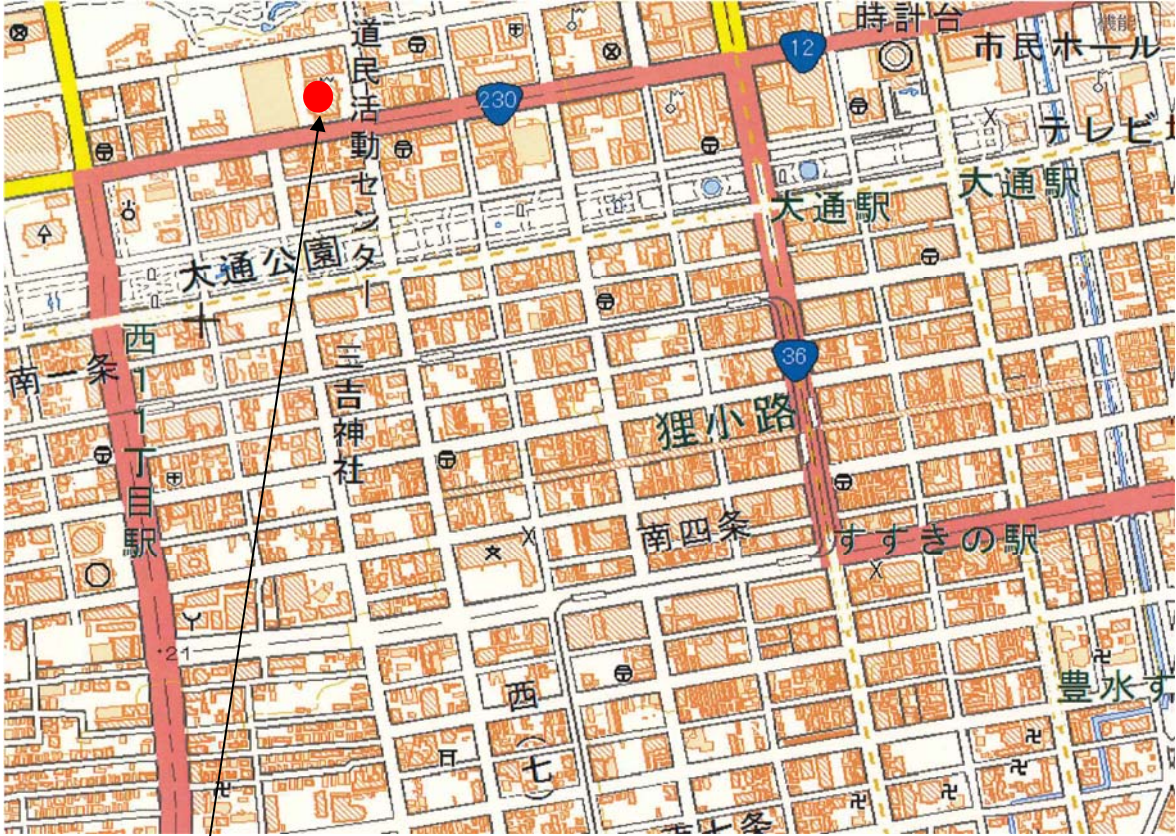

先住民族国際シンポジウム

「アイヌ文化復興に向けて
～ニュージーランドから学ぶこと～」

開催会場 案内図

場所：STVホール

(札幌市中央区北1条西8丁目1-1)

最寄り駅：札幌市営地下鉄東西線・西11丁目駅（徒歩約5分）

※ 当日は、STVホールに受付を設ける予定ですので、入場前に受付を済ませていただくようお願いします。

STVホール

地図画像の出典：国土地理院 HP