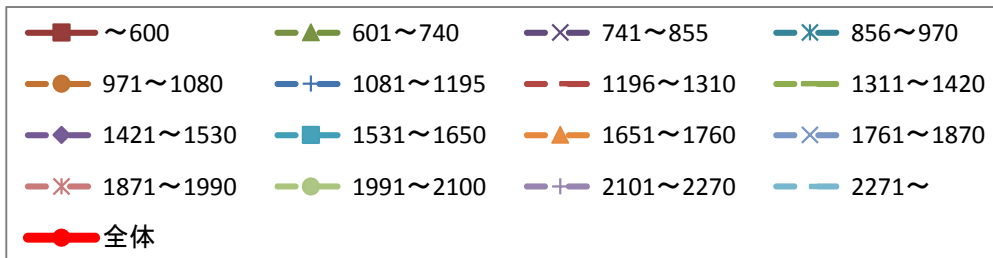

3. ガソリン乗用車のJC08モード燃費平均値の推移

燃費 (km/L)

車両重量による区分

※燃費基準値は、この車両重量区分毎に定められています。