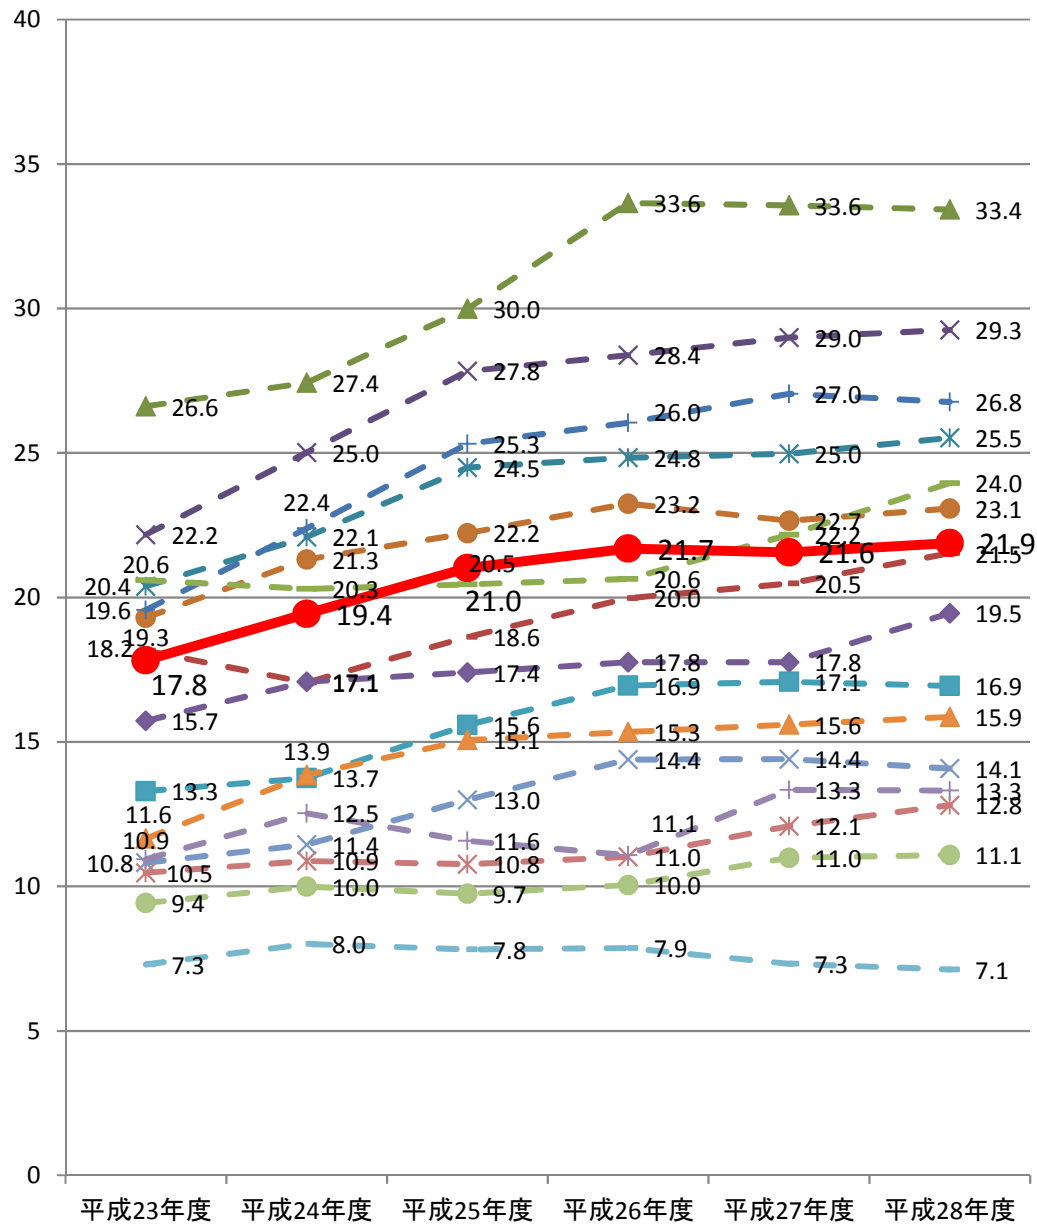

3. ガソリン乗用車のJC08モード燃費平均値の推移

燃費 (km/L)

車両重量による区分

※燃費基準値は、この車両重量区分毎に定められています。