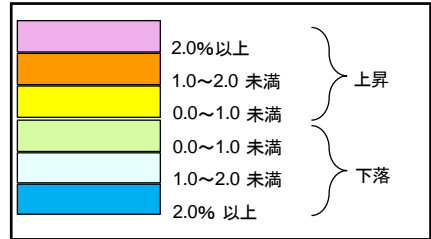

商業地の変動率

平成29年公示

※変動率0.0%の場合、小数点第2位以下の数値を考慮し、色分けをしている。

平成30年公示