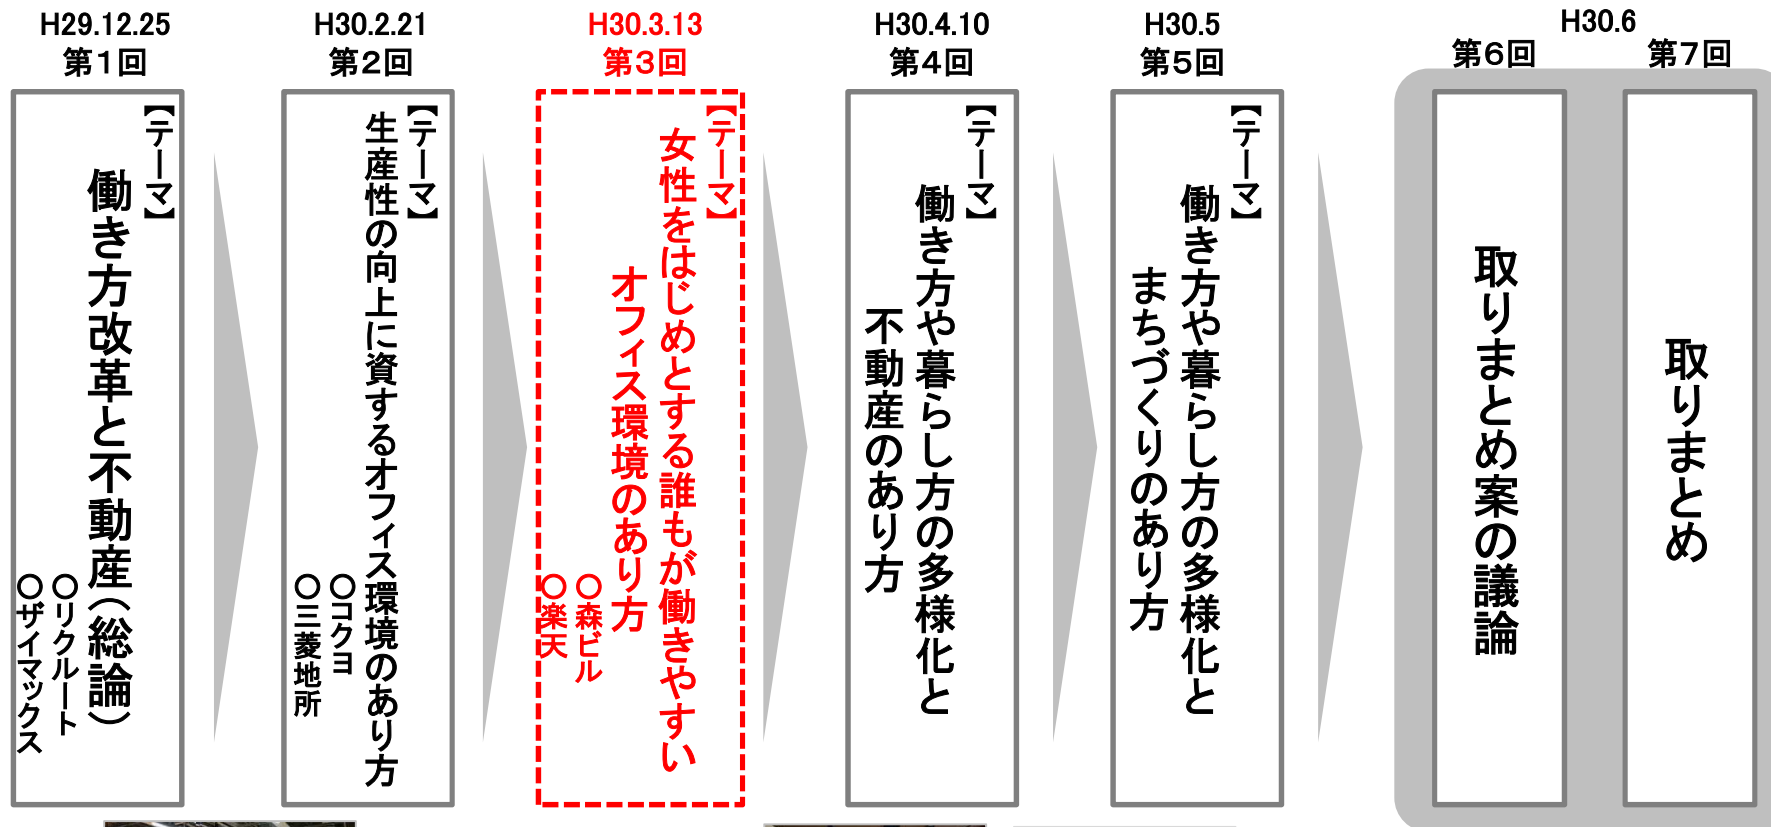

検討会における議論の進め方について

※ 今後の検討テーマは現時点でのイメージであり、変更があり得る

フリーアドレスの例
((株)LIFULL 本社オフィス)

キッズスペース付きサ
テライトオフィスの例
((株)リクルート、(株)ザ
イマックス 他)

法人向け多拠点型
シェアオフィスの例
(三井不動産
「WORKSTYLING霞が関」)

駅型保育園の例
(JR東日本「HAPPY
CHILD PROJECT」)