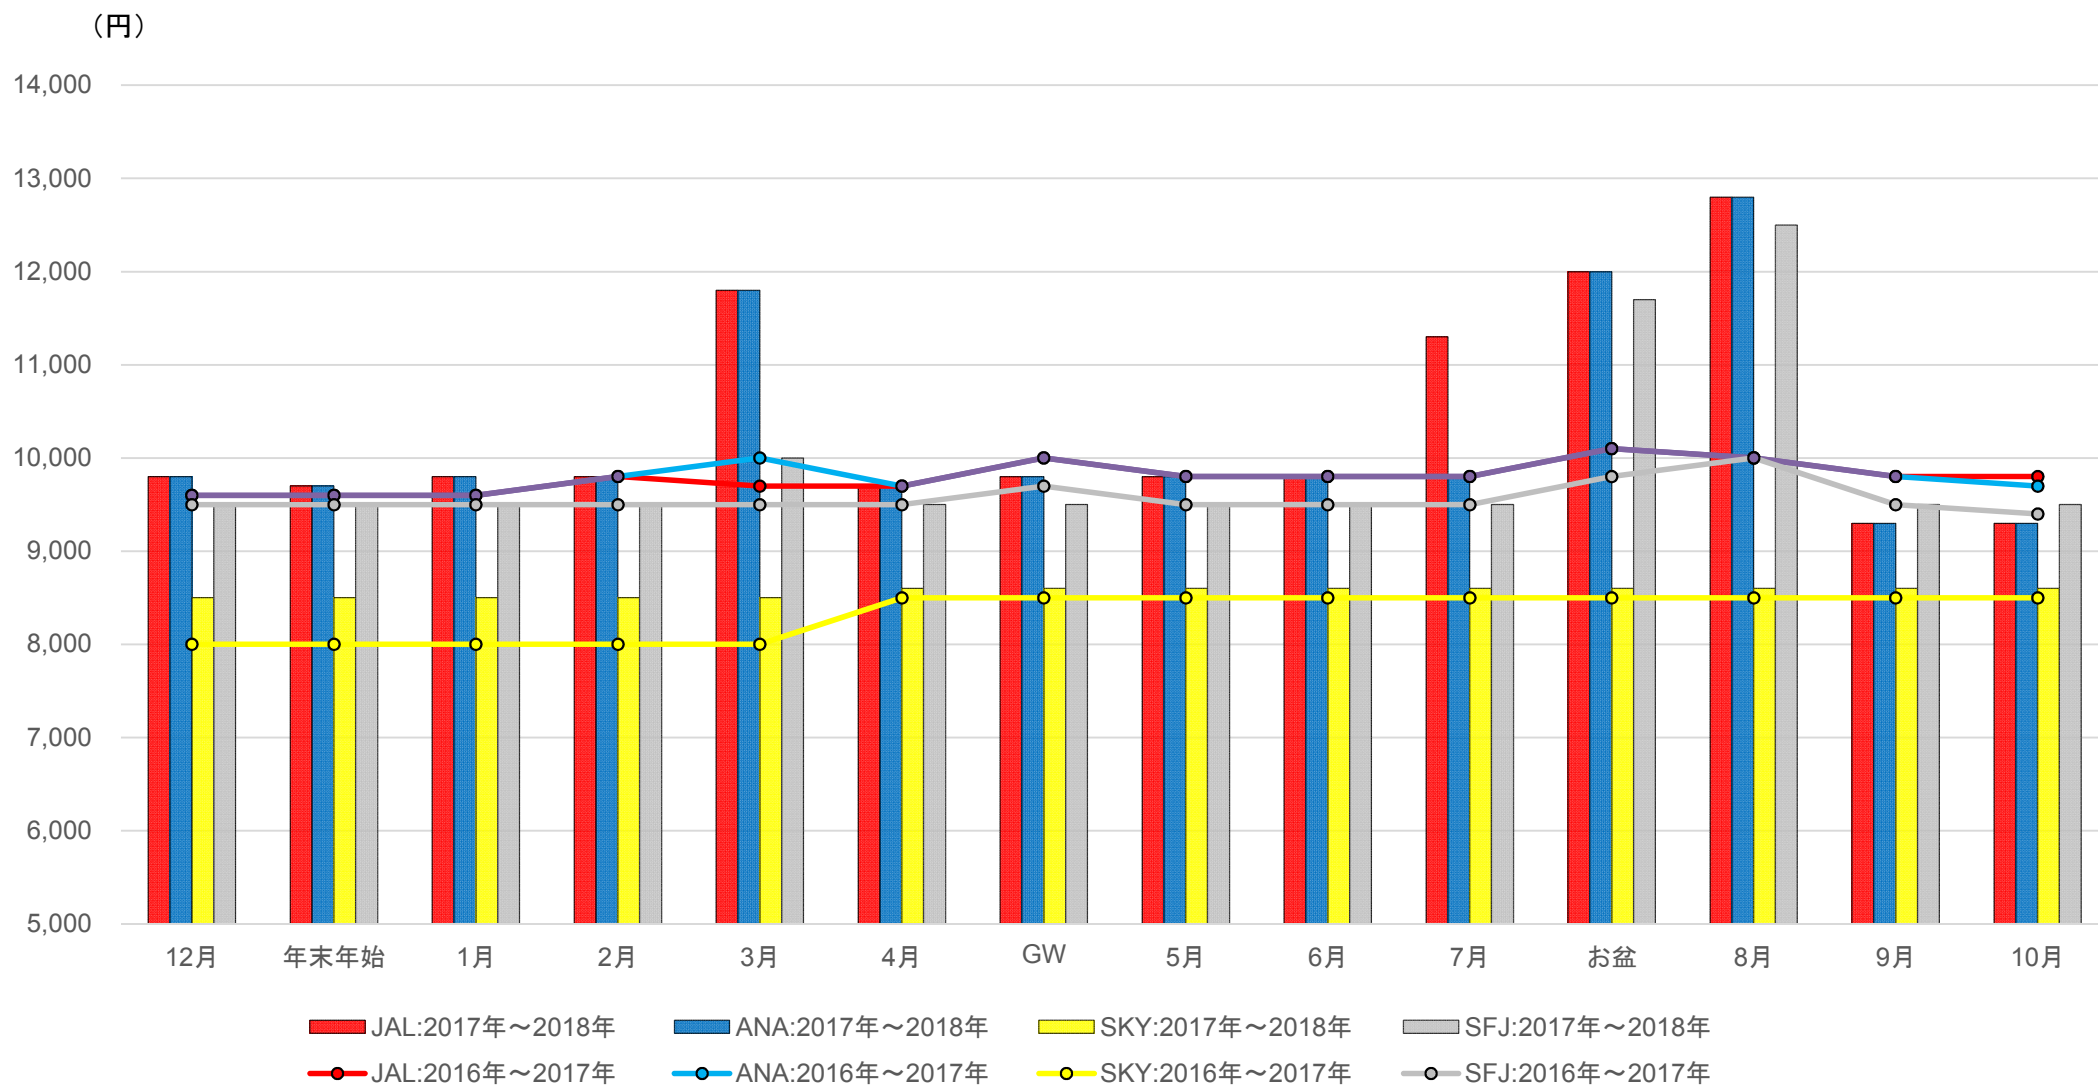

羽田=新千歳路線 最安運賃

大手2社は、概ね同水準で設定されており、その他2社は一部の月を除き、大手を下回る水準で設定されている。

(注) 1. 全設定運賃のうち最安運賃額。(2018年2月末現在)
 2. 年末年始、GW、お盆の設定期間は航空輸送サービスに係る情報公開(運賃設定状況に関する情報)による。

羽田=福岡路線 最安運賃

大手2社は、概ね同水準で設定されており、その他2社は一部の月を除き、大手を下回る水準で設定されている。

(注) 1. 全設定運賃のうち最安運賃額。(2018年2月末現在)

2. 年末年始、GW、お盆の設定期間は航空輸送サービスに係る情報公開(運賃設定状況に関する情報)による。

羽田=鹿児島路線 最安運賃

大手2社は、概ね同水準で設定されており、その他2社は大手を下回る水準で設定されている。

(注) 1. 全設定運賃のうち最安運賃額。(2018年2月末現在)

2. 年末年始、GW、お盆の設定期間は航空輸送サービスに係る情報公開(運賃設定状況に関する情報)による。