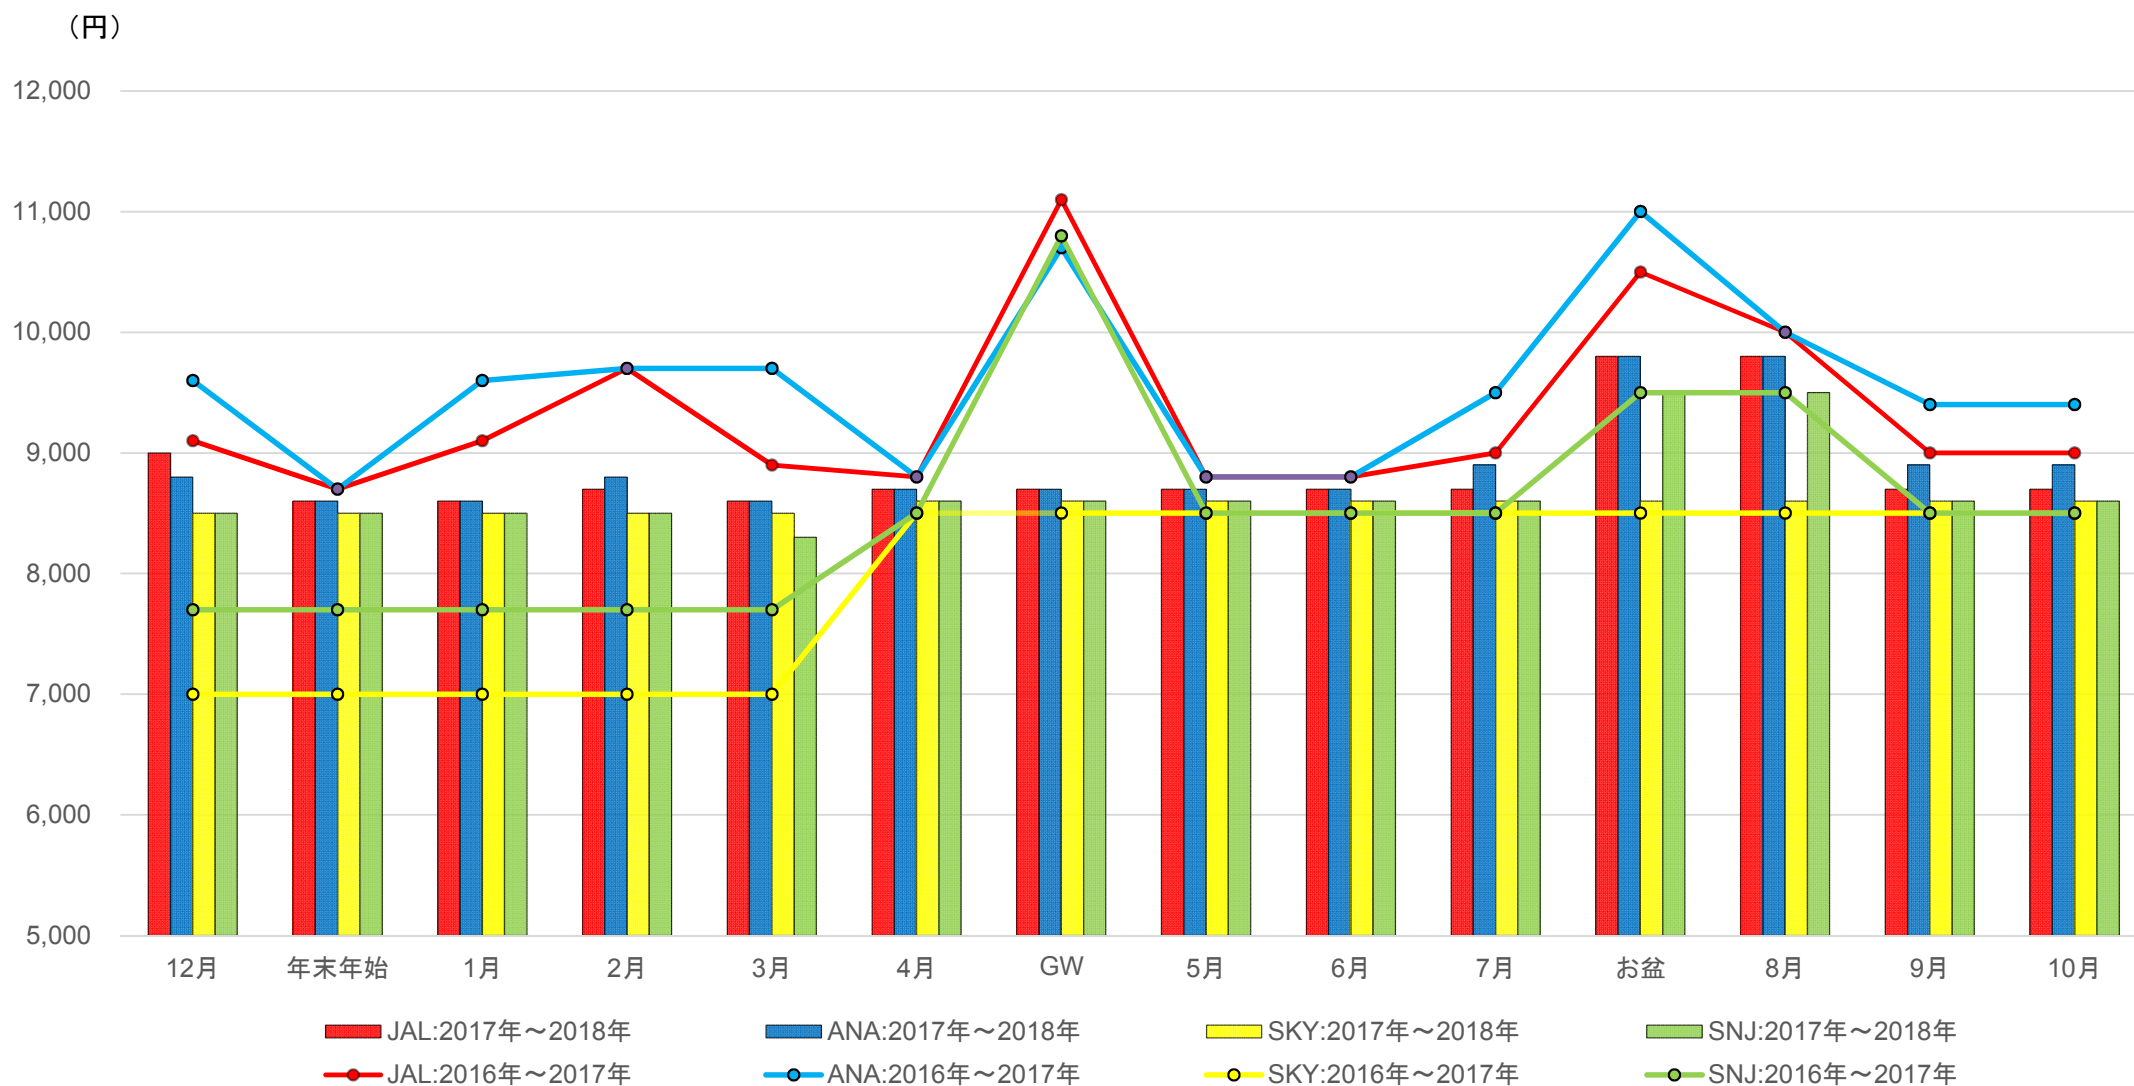

羽田=新千歳路線 最安運賃

大手2社は、概ね同水準で設定されており、その他2社は一部の月を除き、大手を下回る水準で設定されている。

(注) 1. 全設定運賃のうち最安運賃額。(2018年2月末現在)
 2. 年末年始、GW、お盆の設定期間は航空輸送サービスに係る情報公開(運賃設定状況に関する情報)による。

羽田=福岡路線 最安運賃

大手2社は、概ね同水準で設定されており、その他2社は一部の月を除き、大手を下回る水準で設定されている。

(注) 1. 全設定運賃のうち最安運賃額。(2018年2月末現在)

2. 年末年始、GW、お盆の設定期間は航空輸送サービスに係る情報公開(運賃設定状況に関する情報)による。

羽田=鹿児島路線 最安運賃

大手2社は、概ね同水準で設定されており、その他2社は大手を下回る水準で設定されている。

(注) 1. 全設定運賃のうち最安運賃額。(2018年2月末現在)

2. 年末年始、GW、お盆の設定期間は航空輸送サービスに係る情報公開(運賃設定状況に関する情報)による。