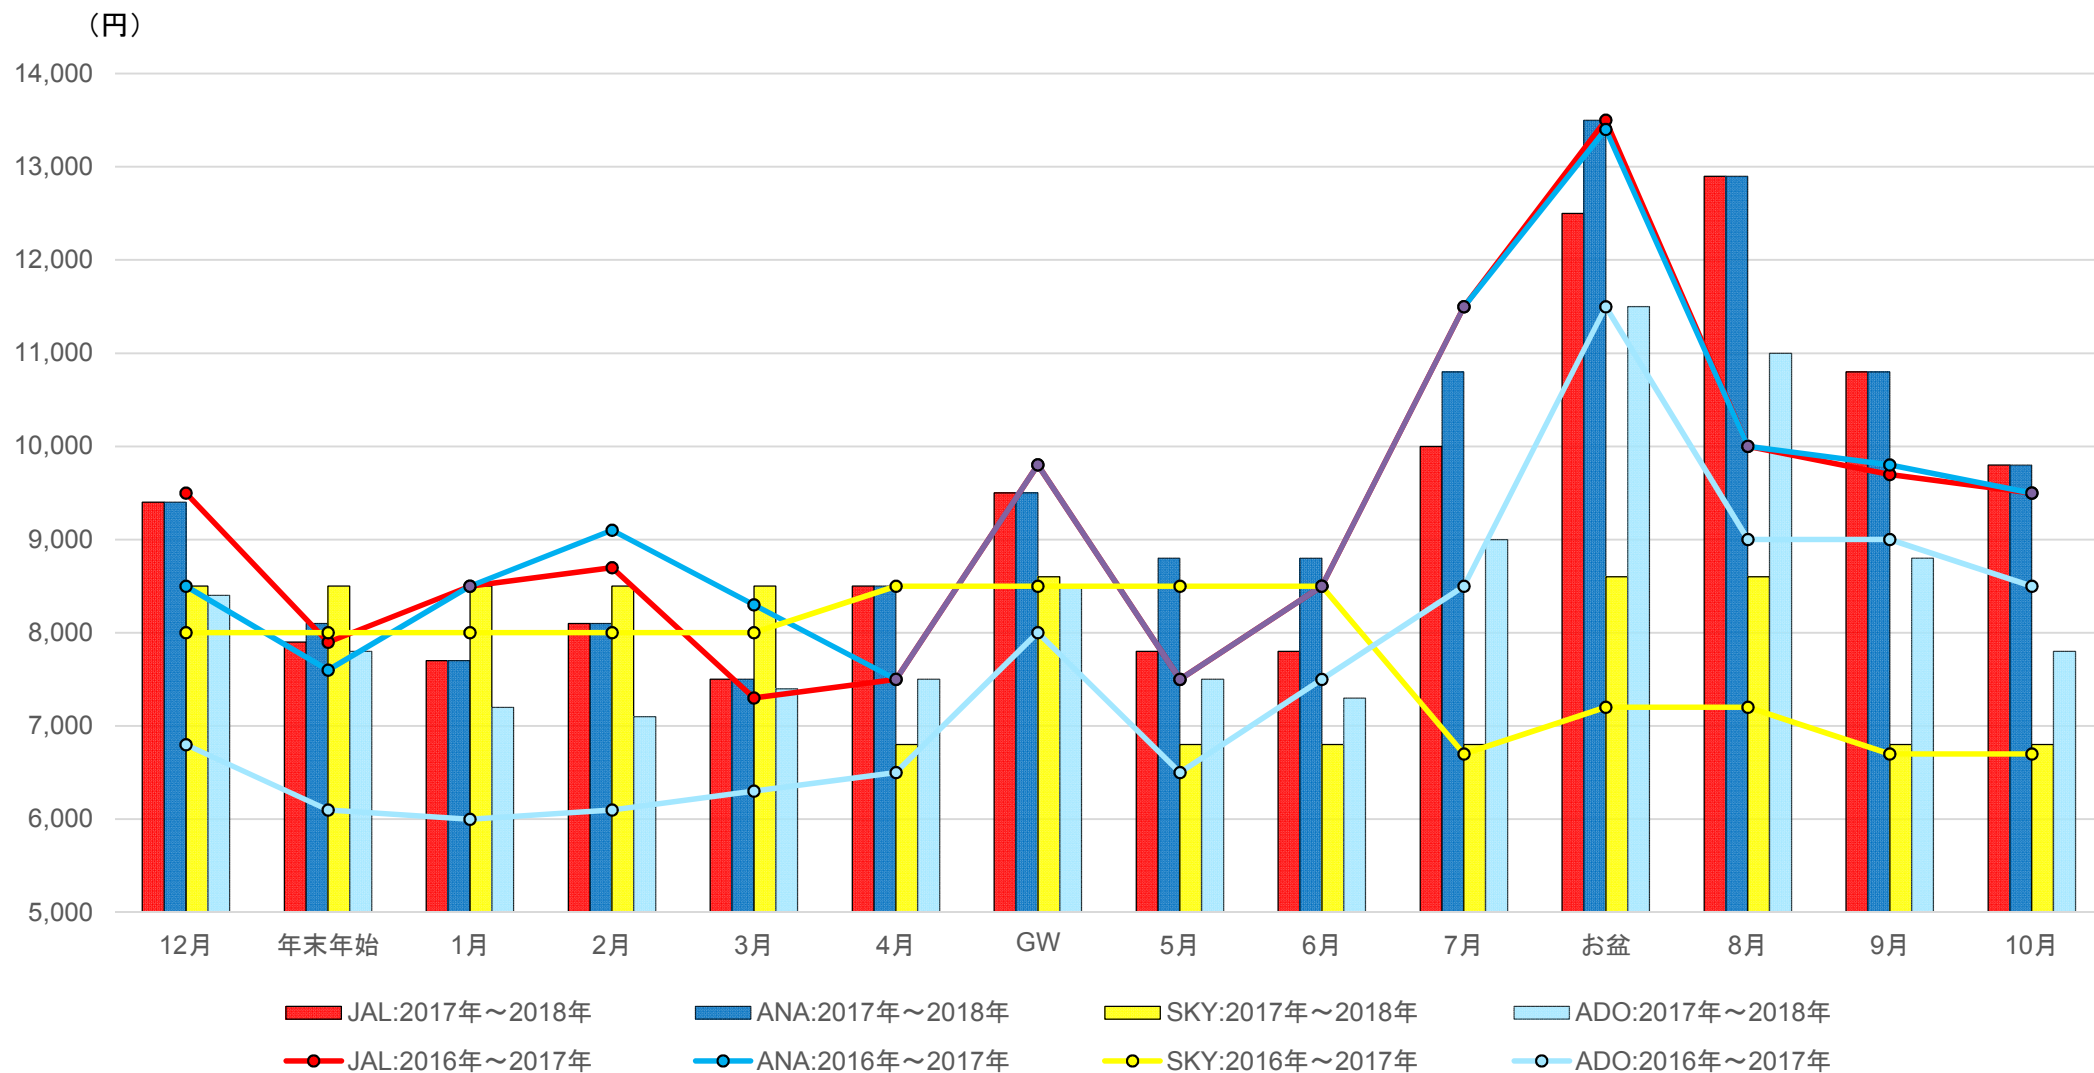

羽田=新千歳路線 最安運賃

大手2社は、概ね同水準で設定されており、その他2社は一部の月を除き、大手を下回る水準で設定されている。

(注) 1. 全設定運賃のうち最安運賃額。(2018年2月末現在)
 2. 年末年始、GW、お盆の設定期間は航空輸送サービスに係る情報公開(運賃設定状況に関する情報)による。

羽田=福岡路線 最安運賃

大手2社は、概ね同水準で設定されており、その他2社は一部の月を除き、大手を下回る水準で設定されている。

(注) 1. 全設定運賃のうち最安運賃額。(2018年2月末現在)

2. 年末年始、GW、お盆の設定期間は航空輸送サービスに係る情報公開(運賃設定状況に関する情報)による。

羽田=鹿児島路線 最安運賃

大手2社は、概ね同水準で設定されており、その他2社は大手を下回る水準で設定されている。

(注) 1. 全設定運賃のうち最安運賃額。(2018年2月末現在)

2. 年末年始、GW、お盆の設定期間は航空輸送サービスに係る情報公開(運賃設定状況に関する情報)による。