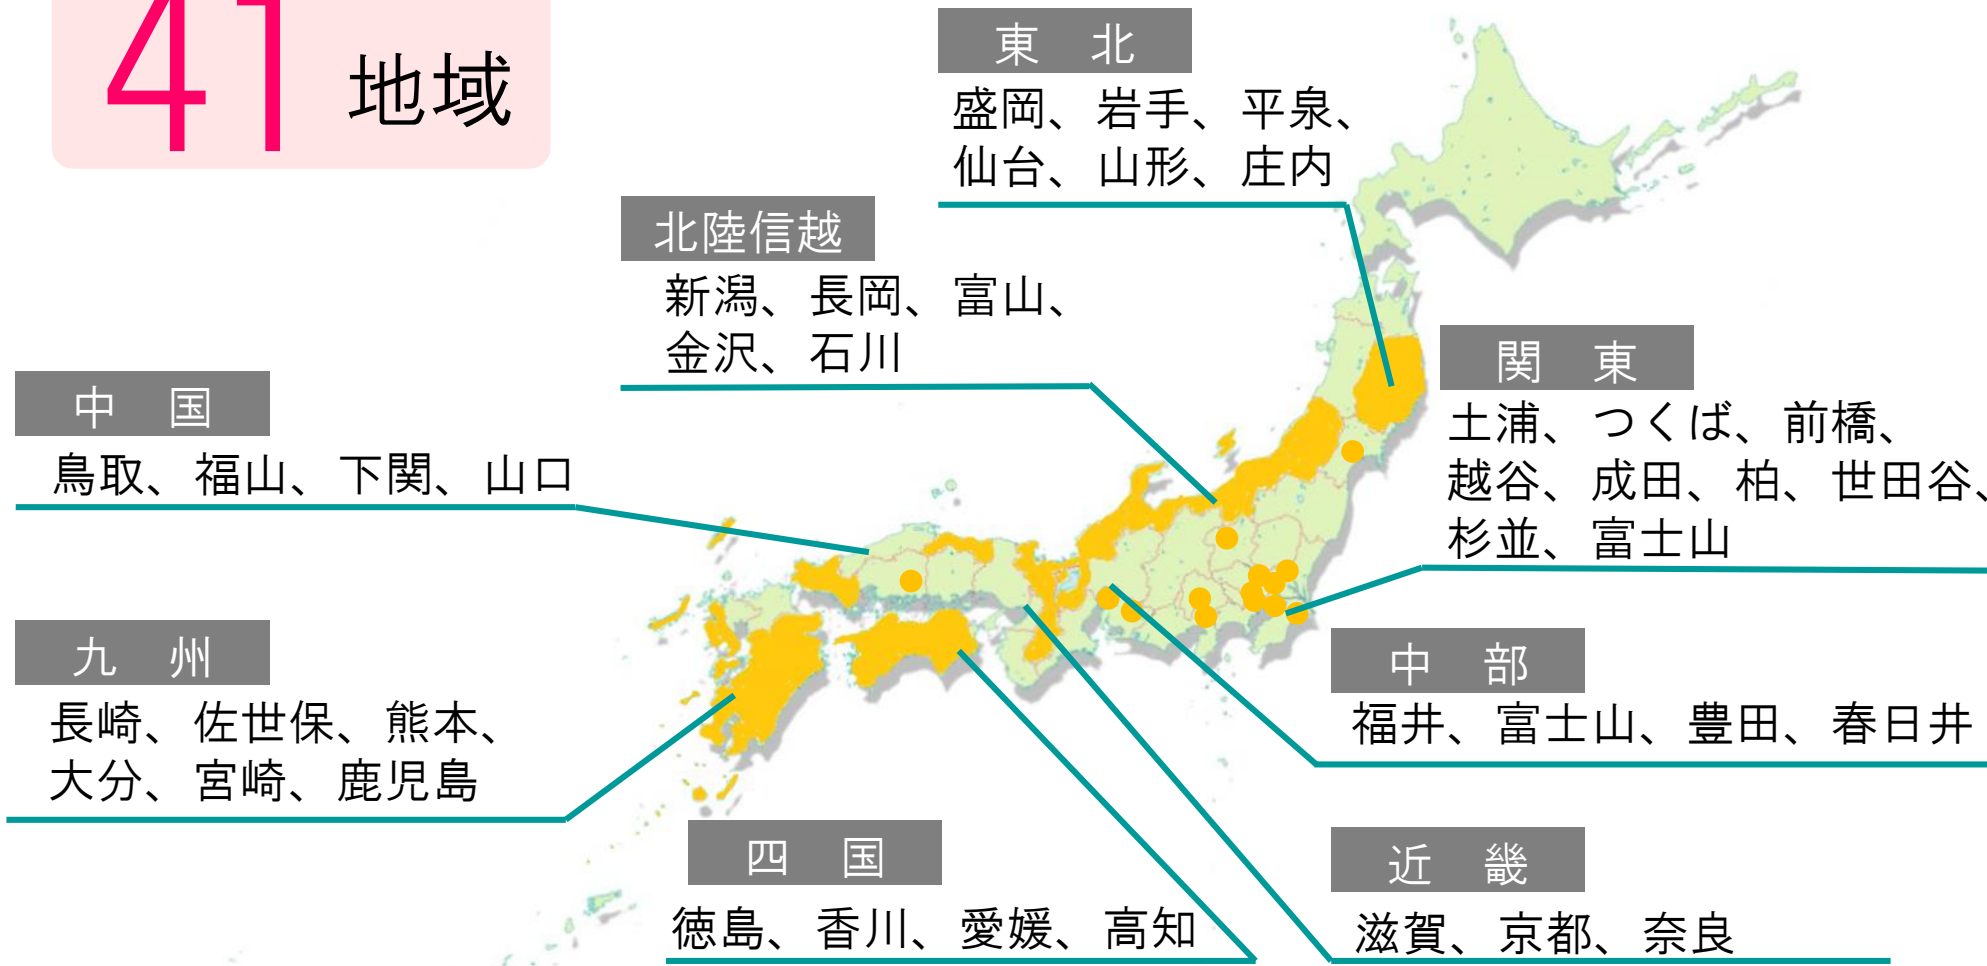

41 地域

地方版図柄入りナンバープレート導入地域

運輸局	導入地域 (ナンバー表示)	対象区域
東北	盛岡	盛岡市、八幡平市、滝沢市、紫波郡（紫波町、矢巾町）
	岩手	宮古市、大船渡市、花巻市、北上市、久慈市、遠野市、陸前高田市、釜石市、二戸市、岩手郡（雫石町、葛巻町、岩手町）、和賀郡（西和賀町）、気仙郡（住田町）、上閉伊郡（大槌町）、下閉伊郡（山田町、岩泉町、田野畑村、普代村）、九戸郡（軽米町、九戸村、野田村、洋野町）、二戸郡（一戸町）
	平泉	一関市、奥州市、胆沢郡（金ヶ崎町）、西磐井郡（平泉町）
	仙台	仙台市
	山形	山形市、米沢市、天童市、南陽市、新庄市、長井市、上山市、尾花沢市、東根市、村山市、寒河江市、最上郡（金山町、最上町、舟形町、真室川町、大蔵村、鮭川村、戸沢村）、北村山郡（大石田町）、東村山郡（中山町、山辺町）、西村山郡（河北町、西川町、朝日町、大江町）、東置賜郡（高畠町、川西町）、西置賜郡（小国町、白鷹町、飯豊町）
	庄内	鶴岡市、酒田市、東田川郡（三川町、庄内町）、飽海郡（遊佐町）
関東	土浦	土浦市、石岡市、かすみがうら市、龍ヶ崎市、牛久市、取手市、稲敷市、稲敷郡（阿見町、美浦村、河内町）、北相馬郡（利根町）
	つくば	つくば市、つくばみらい市、古河市、筑西市、下妻市、常総市、坂東市、結城市、守谷市、桜川市、結城郡（八千代町）、猿島郡（境町、五霞町）
	前橋	前橋市、北群馬郡（吉岡町）
	越谷	越谷市
	成田	成田市、山武市、富里市、山武郡（横芝光町、芝山町）、香取郡（神崎町、多古町）
	柏	柏市、我孫子市
	世田谷	世田谷区
	杉並	杉並区
富士山	富士吉田市、南都留郡（道志村、西桂町、忍野村、山中湖村、鳴沢村、富士河口湖町）	

北陸信越	新潟	新潟市、新発田市、村上市、五泉市、燕市、三条市、加茂市、佐渡市、阿賀野市、胎内市、北蒲原郡（聖籠町）、西蒲原郡（弥彦村）、東蒲原郡（阿賀町）、南蒲原郡（田上町）、岩船郡（粟島浦村、関川村）
	長岡	長岡市、小千谷市、見附市、十日町市、柏崎市、上越市、糸魚川市、魚沼市、南魚沼市、妙高市、三島郡（出雲崎町）、中魚沼郡（津南町）、南魚沼郡（湯沢町）、刈羽郡（刈羽村）
	富山	県内全域
	金沢	金沢市、かほく市、河北郡（津幡町、内灘町）
	石川	加賀市、小松市、能美市、白山市、羽咋市、七尾市、輪島市、珠洲市、野々市市、能美郡（川北町）、羽咋郡（志賀町、宝達志水町）、鹿島郡（中能登町）、鳳珠郡（穴水町、能登町）
中部	福井	県内全域
	富士山	富士宮市、富士市、御殿場市、裾野市、駿東郡（小山町）
	豊田	豊田市
	春日井	春日井市
近畿	滋賀	県内全域
	京都	府内全域
	奈良	県内全域
中国	鳥取	県内全域
	福山	福山市、尾道市、三原市、竹原市、府中市、豊田郡（大崎上島町）、世羅郡（世羅町）、神石郡（神石高原町）
	下関	下関市
	山口	岩国市、宇部市、下松市、山陽小野田市、周南市、長門市、萩市、光市、防府市、美祢市、柳井市、山口市、阿武郡（阿武町）、大島郡（周防大島町）、玖珂郡（和木町）、熊毛郡（上関町、田布施町、平生町）
四国	徳島	県内全域
	香川	県内全域
	愛媛	県内全域
	高知	県内全域
九州	長崎	長崎市、諫早市、大村市、島原市、五島市、雲仙市、南島原市、南松浦郡（新上五島町）、西彼杵郡（時津町、長与町） 対馬市、壱岐市
	佐世保	佐世保市、平戸市、松浦市、西海市、東彼杵郡（川棚町、波佐見町、東彼杵町）、北松浦郡（小値賀町、佐々町）

	熊本	県内全域
	大分	県内全域
	宮崎	県内全域
	鹿児島	鹿児島市、出水市、指宿市、西之表市、鹿屋市、枕崎市、阿久根市、垂水市、薩摩川内市、日置市、曾於市、いちき串木野市、南さつま市、霧島市、志布志市、南九州市、伊佐市、姶良市、鹿児島郡（十島村、三島村）、出水郡（長島町）、曾於郡（大崎町）、熊毛郡（中種子町、南種子町、屋久島町）、薩摩郡（さつま町）、姶良郡（湧水町）、肝属郡（東串良町、錦江町、南大隅町、肝付町）