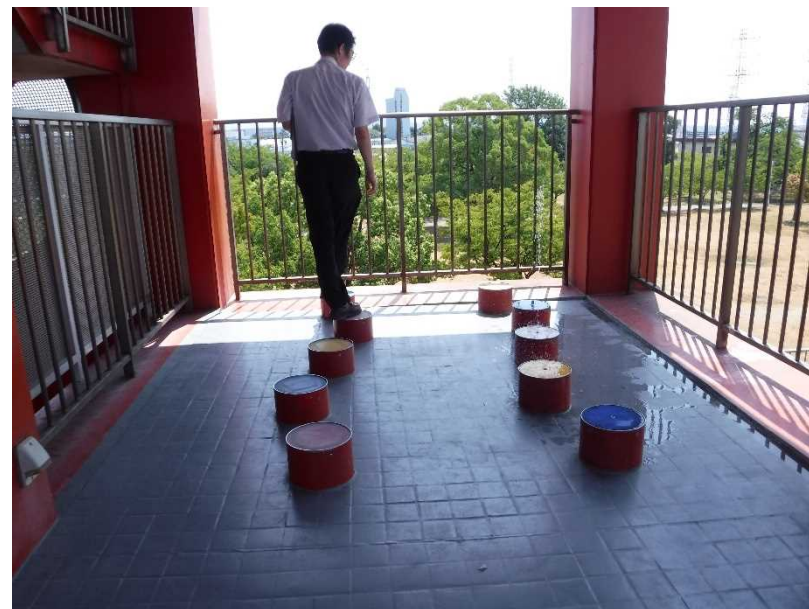

現況写真：落合公園 フォリー

外 観

フォリー遊具の一種

落合池からの景観

フォリー屋上からの景色