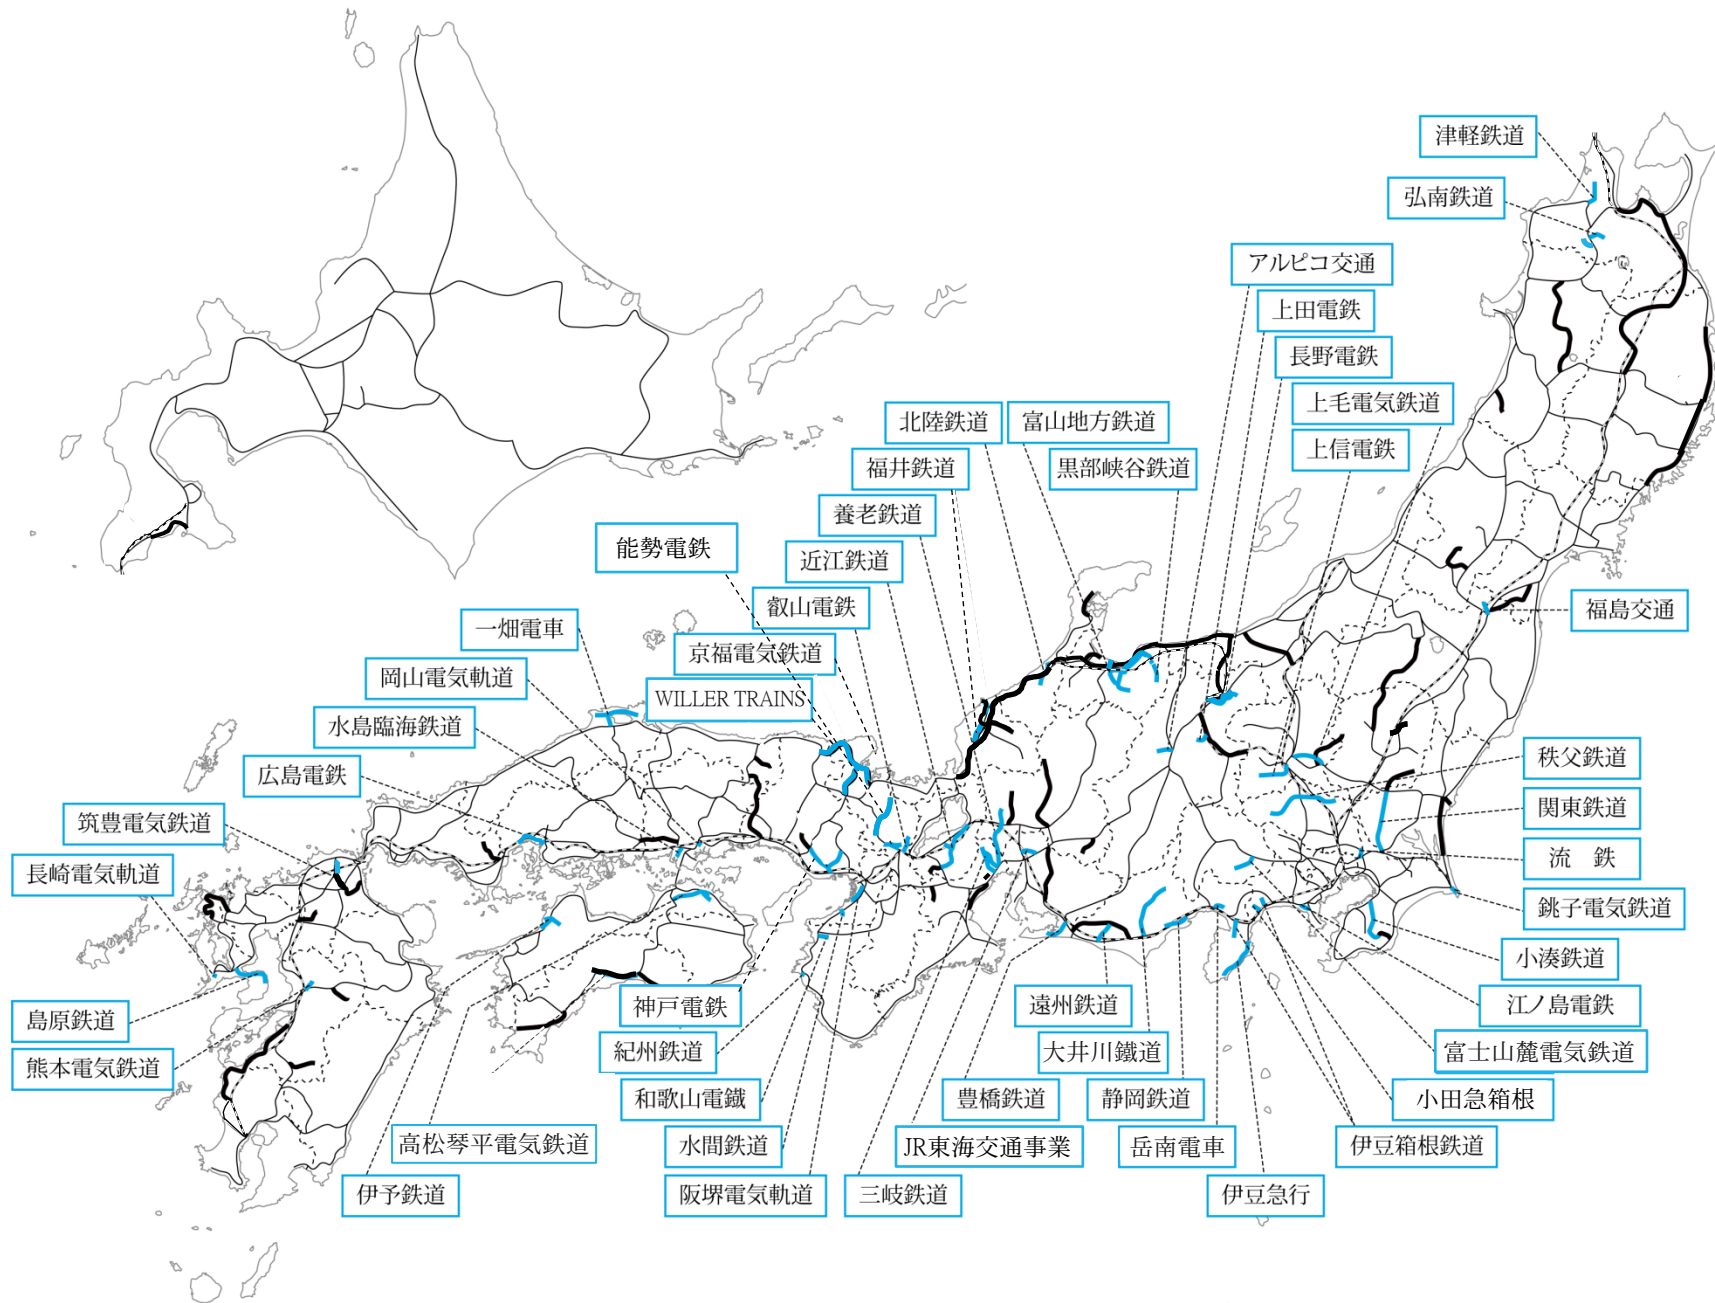

中小民鉄50社 位置図【R7.4.1現在】

第三セクター鉄道48社 位置図【R7.4.1現在】