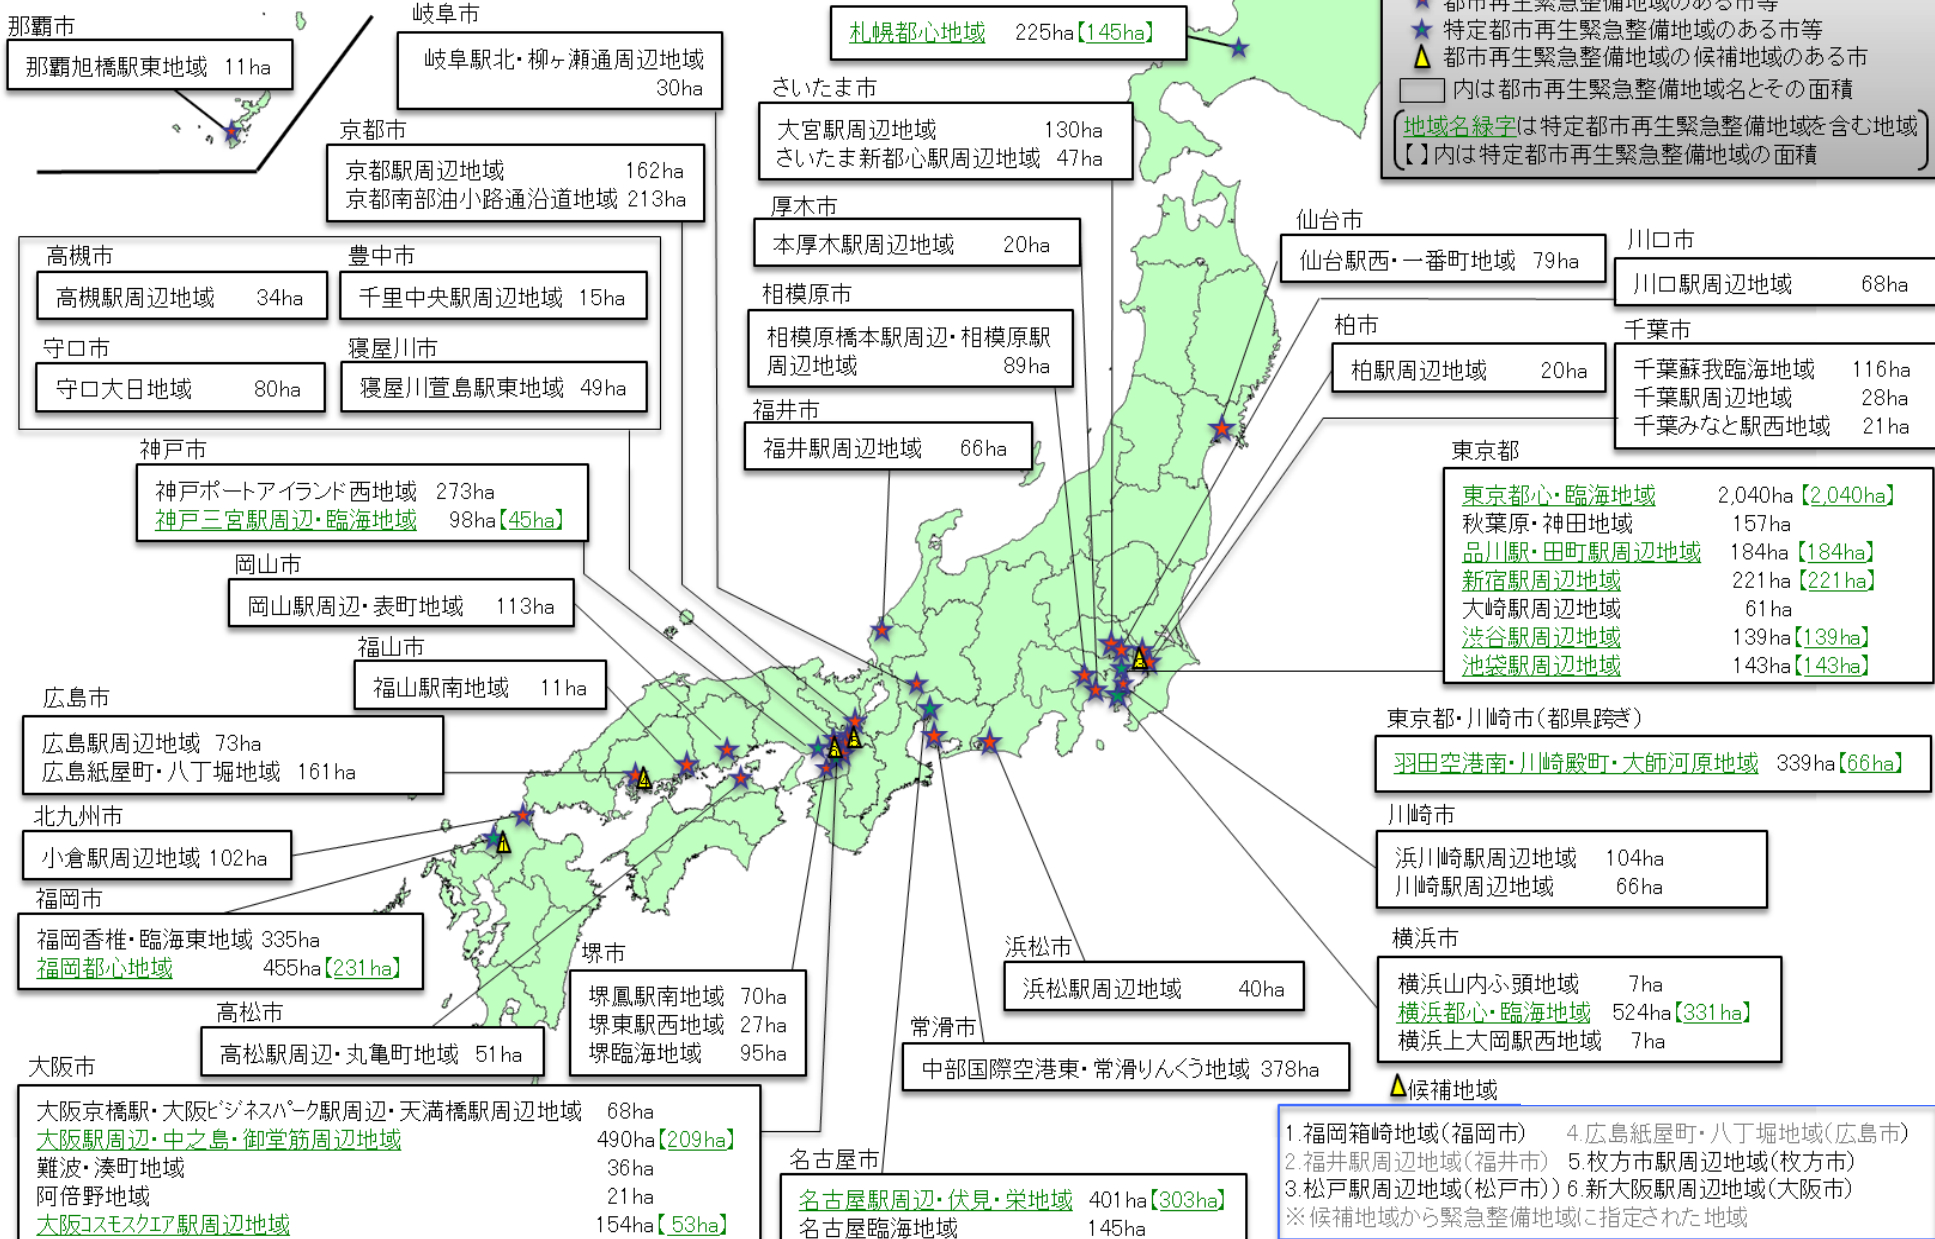

都市再生緊急整備地域の指定状況

2018年10月24日時点

都市再生緊急整備地域 : 55地域 9,092ha

うち特定都市再生緊急整備地域 : 13地域 4,110ha

- ▲候補地域
- 福岡箱崎地域(福岡市)
 - 福井駅周辺地域(福井市)
 - 神戸駅周辺地域(神戸市)
 - 広島紙屋町・八丁堀地域(広島市)
 - 枚方市駅周辺地域(枚方市)
 - 新大阪駅周辺地域(大阪市)
- ※ 候補地域から緊急整備地域に指定された地域