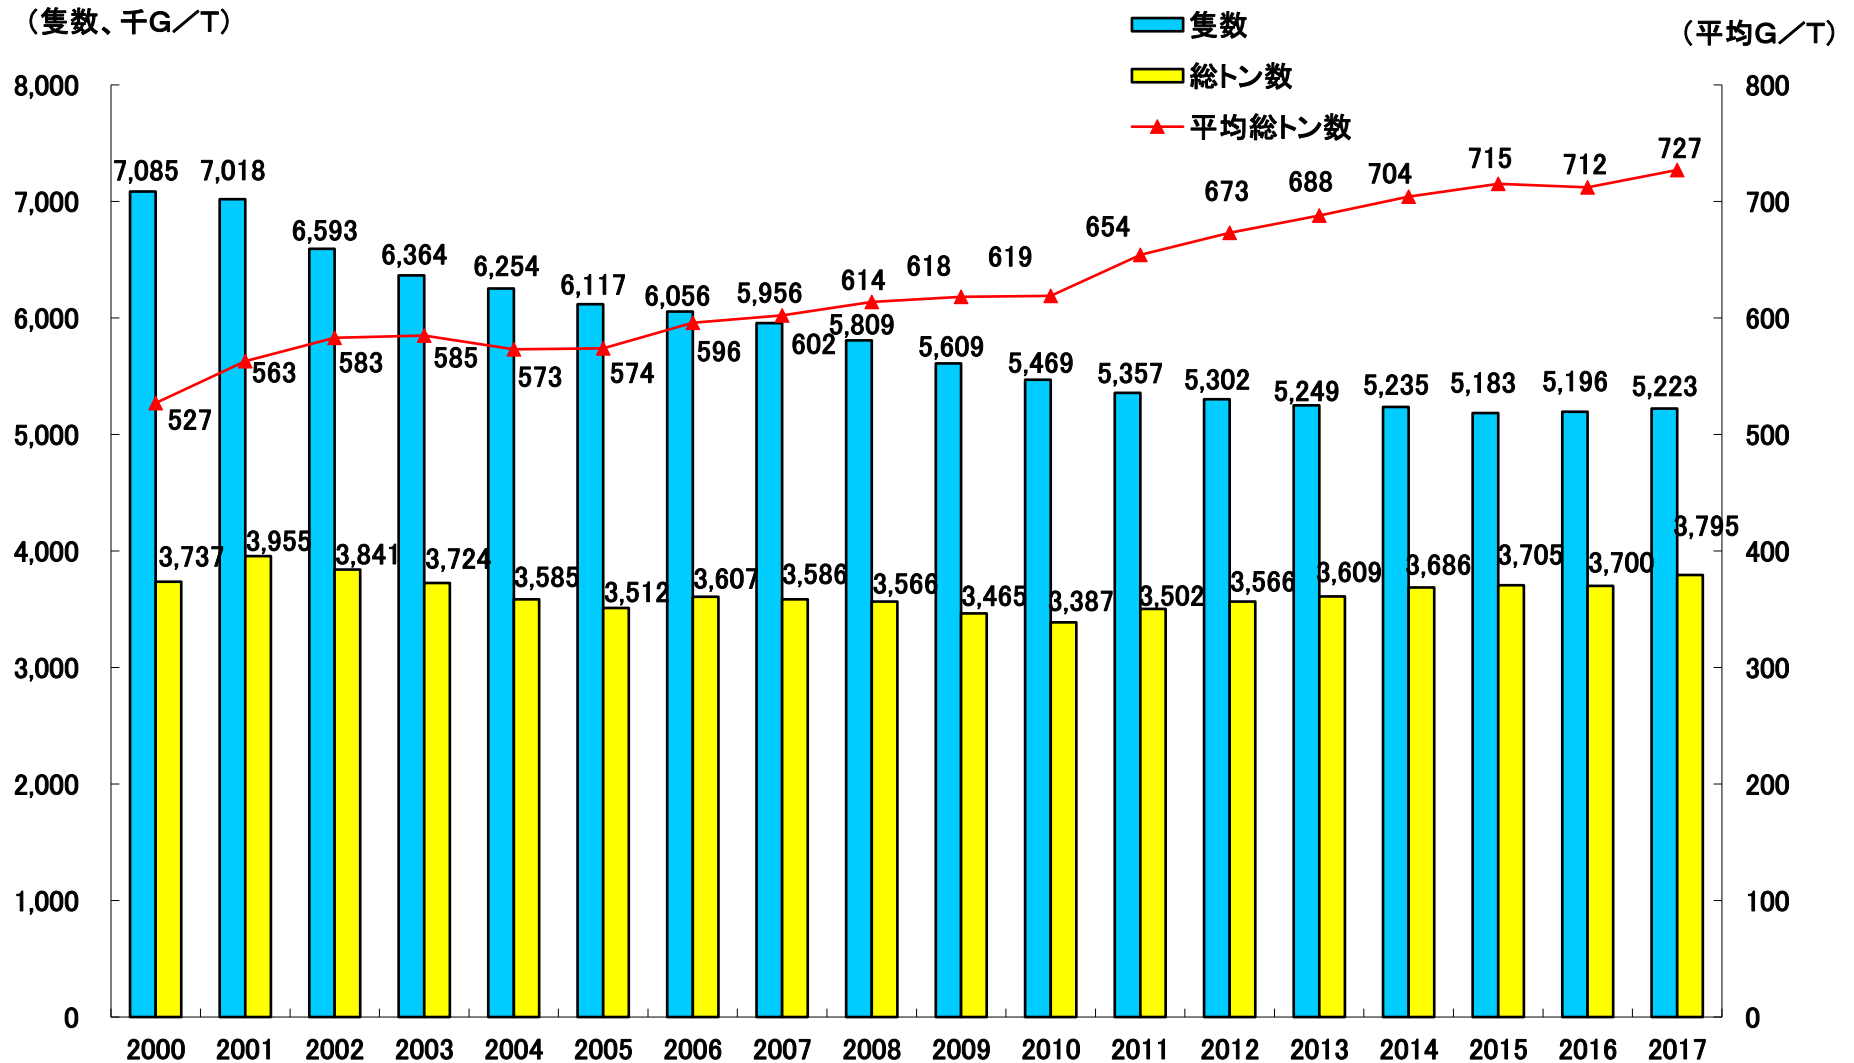

内航船舶の推移

○国土交通省海事局資料より作成
各年度末現在

(年)