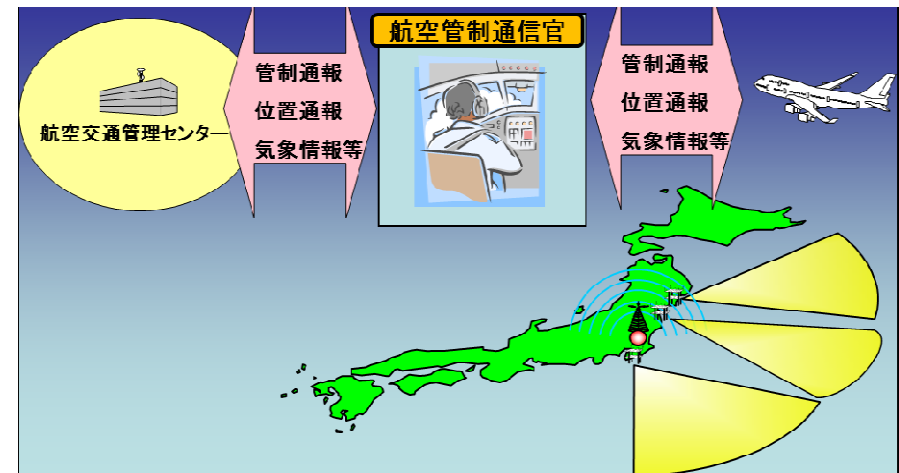

【管制業務】

空港周辺や航空路を飛行中の航空機に対し、離着陸許可や進路、高度の指示等無線交信により行う業務

航空交通管理管制官

【航空交通管理管制業務】

洋上を飛行中の航空機に対し、進路、高度の指示等をデータリンク通信により行う業務等

【対空援助業務】

空港周辺や航空路を飛行中の航空機に対し、空港の気象情報等を無線交信により提供する業務

【管制通信業務】

洋上を航行する国際航空に従事する航空機に対し、航空交通管理管制官による進路、高度の指示等を無線交信により伝達する業務（航空機がデータリンク通信できない場合）