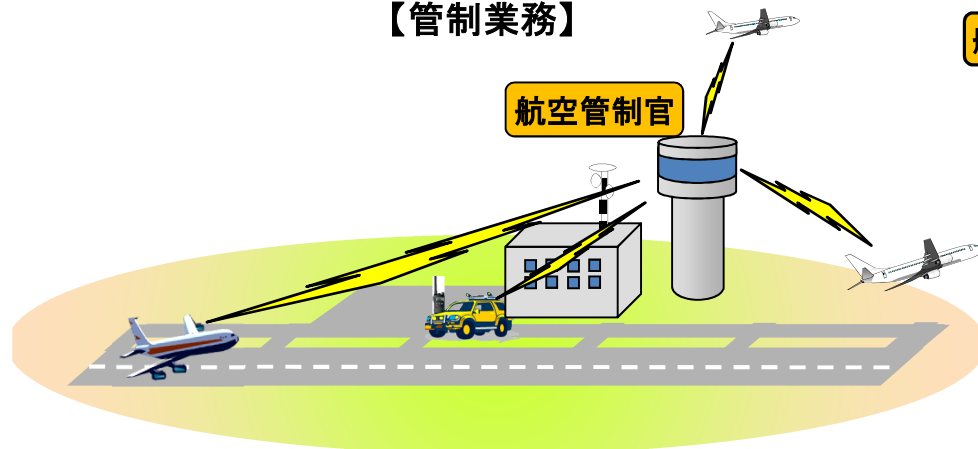

【管制業務】

空港周辺や航空路を飛行中の航空機に対し、離着陸許可や進路、高度の指示等無線交信により行う業務

航空交通管理管制官

【航空交通管理管制業務】

洋上を飛行中の航空機に対し、進路、高度の指示等をデータリンク通信により行う業務等

【対空援助業務】

空港周辺や航空路を飛行中の航空機に対し、空港の気象情報等を無線交信により提供する業務

【管制通信業務】

洋上を航行する国際航空に従事する航空機に対し、航空交通管理管制官による進路、高度の指示等を無線交信により伝達する業務（航空機がデータリンク通信できない場合）