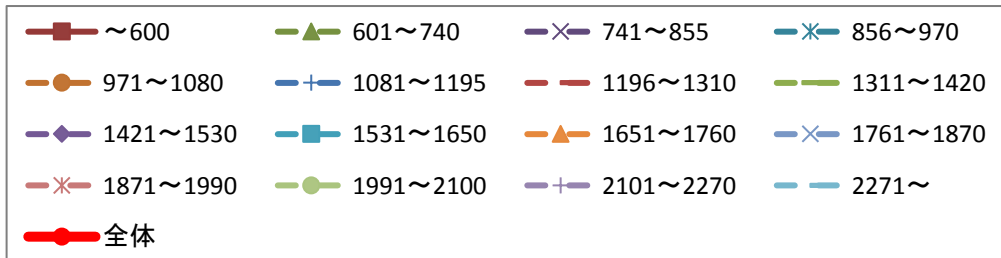

### 3. ガソリン乗用車のJC08モード燃費平均値の推移

車両重量による区分

※燃費基準値は、この車両重量区分毎に定められています。