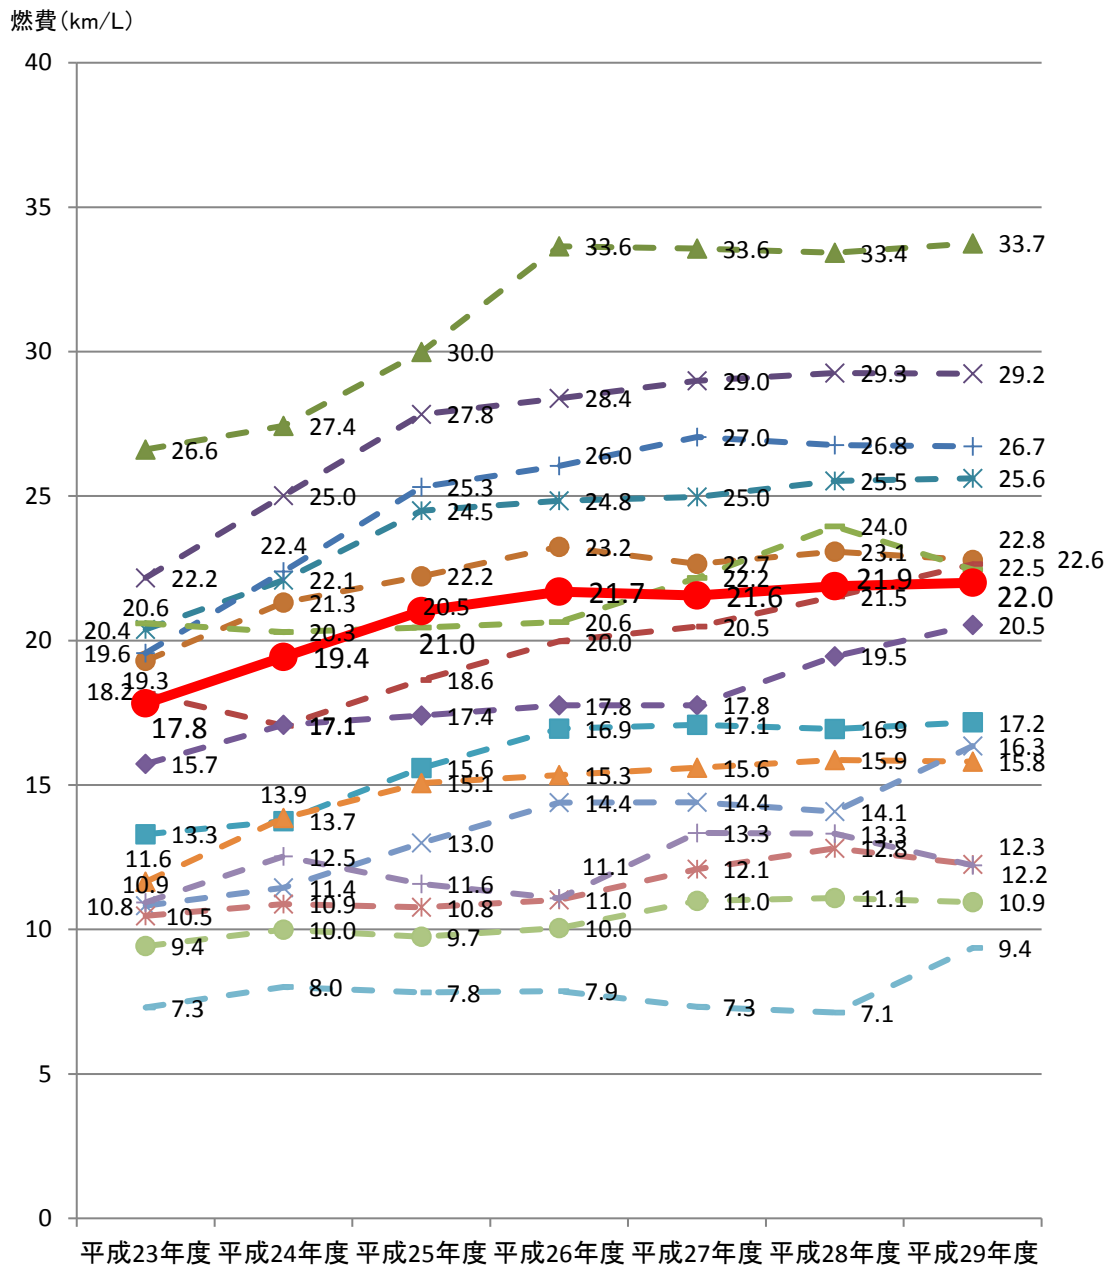

### 3. ガソリン乗用車のJC08モード燃費平均値の推移

車両重量による区分

※燃費基準値は、この車両重量区分毎に定められています。