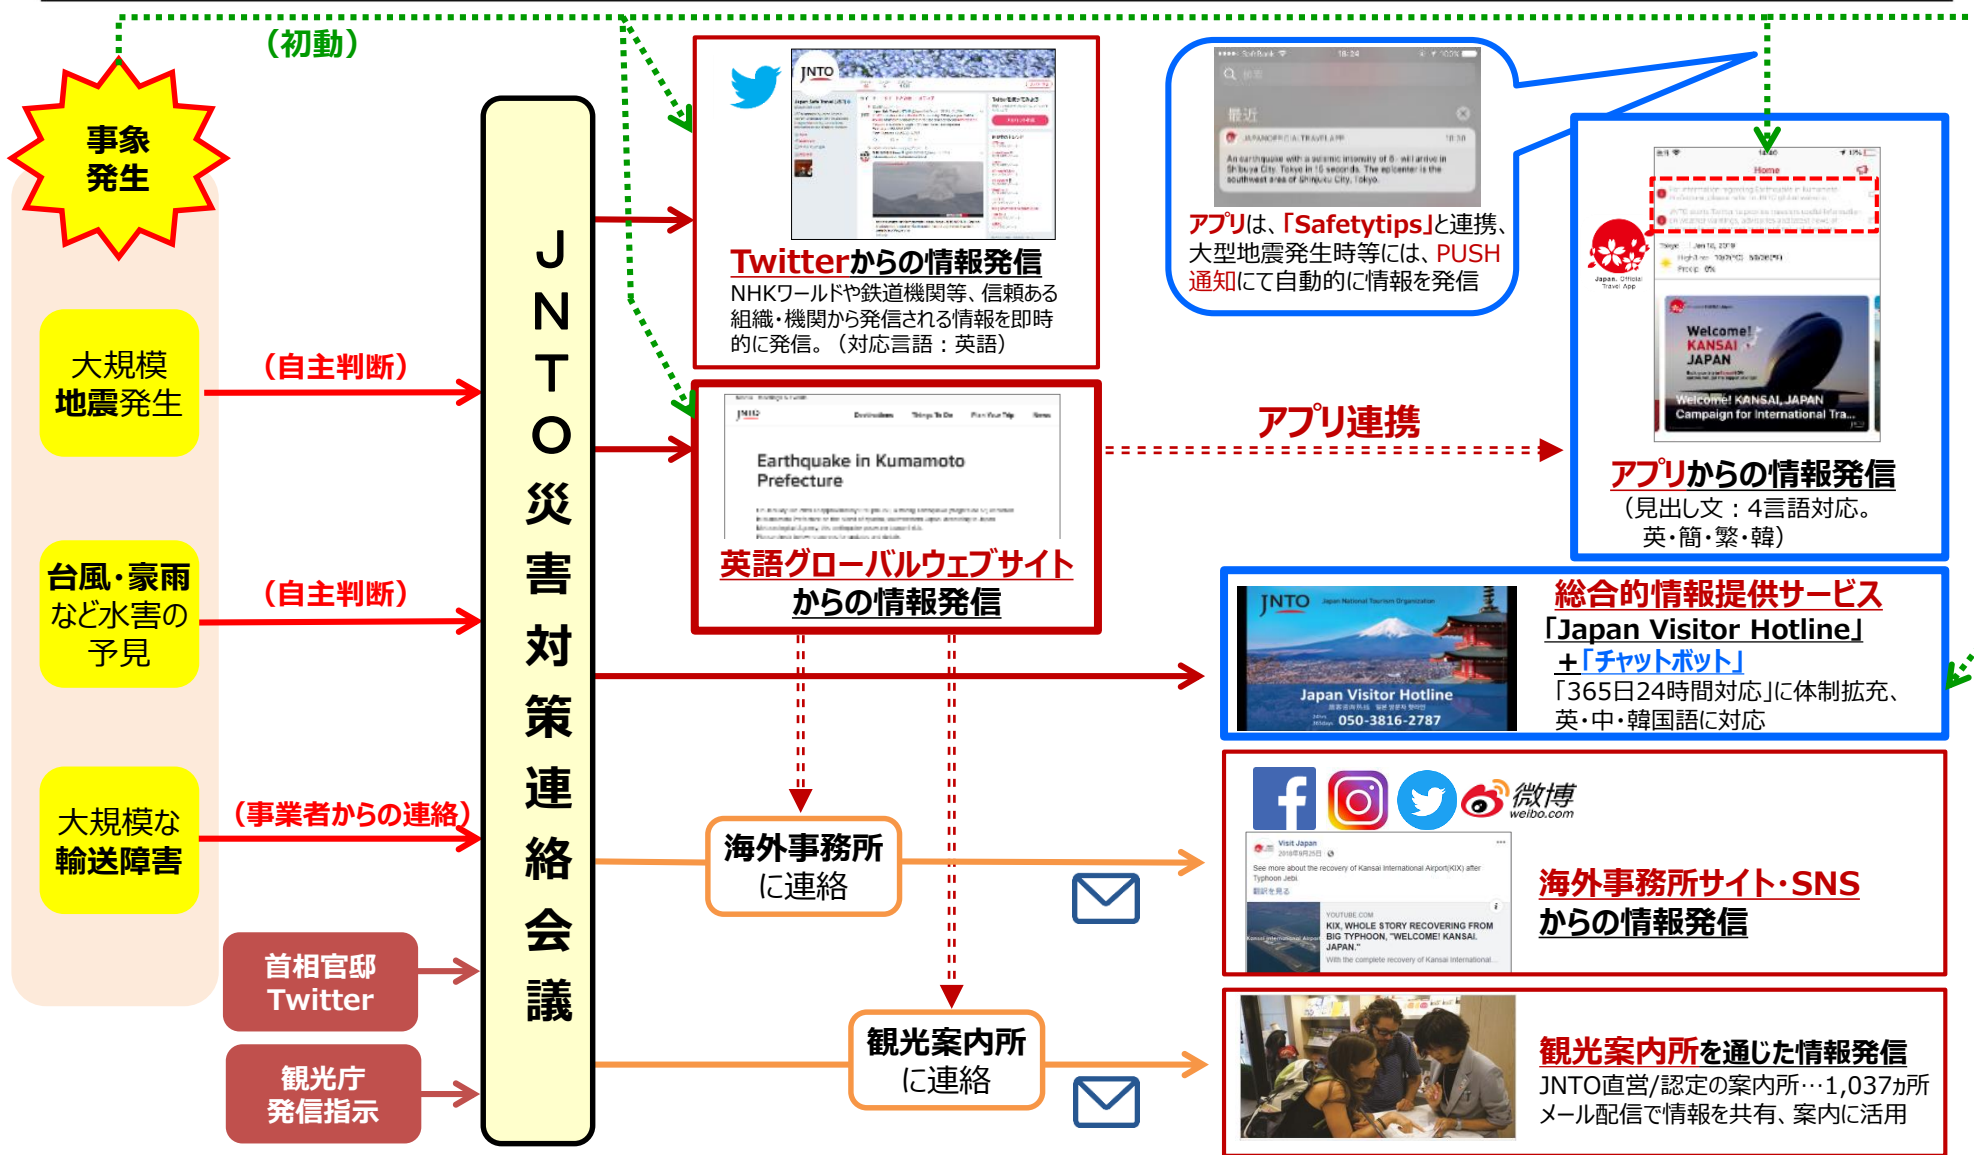

訪日客向け災害情報発信フロー図 (2019.3.29時点)

【青枠】今般強化を実施