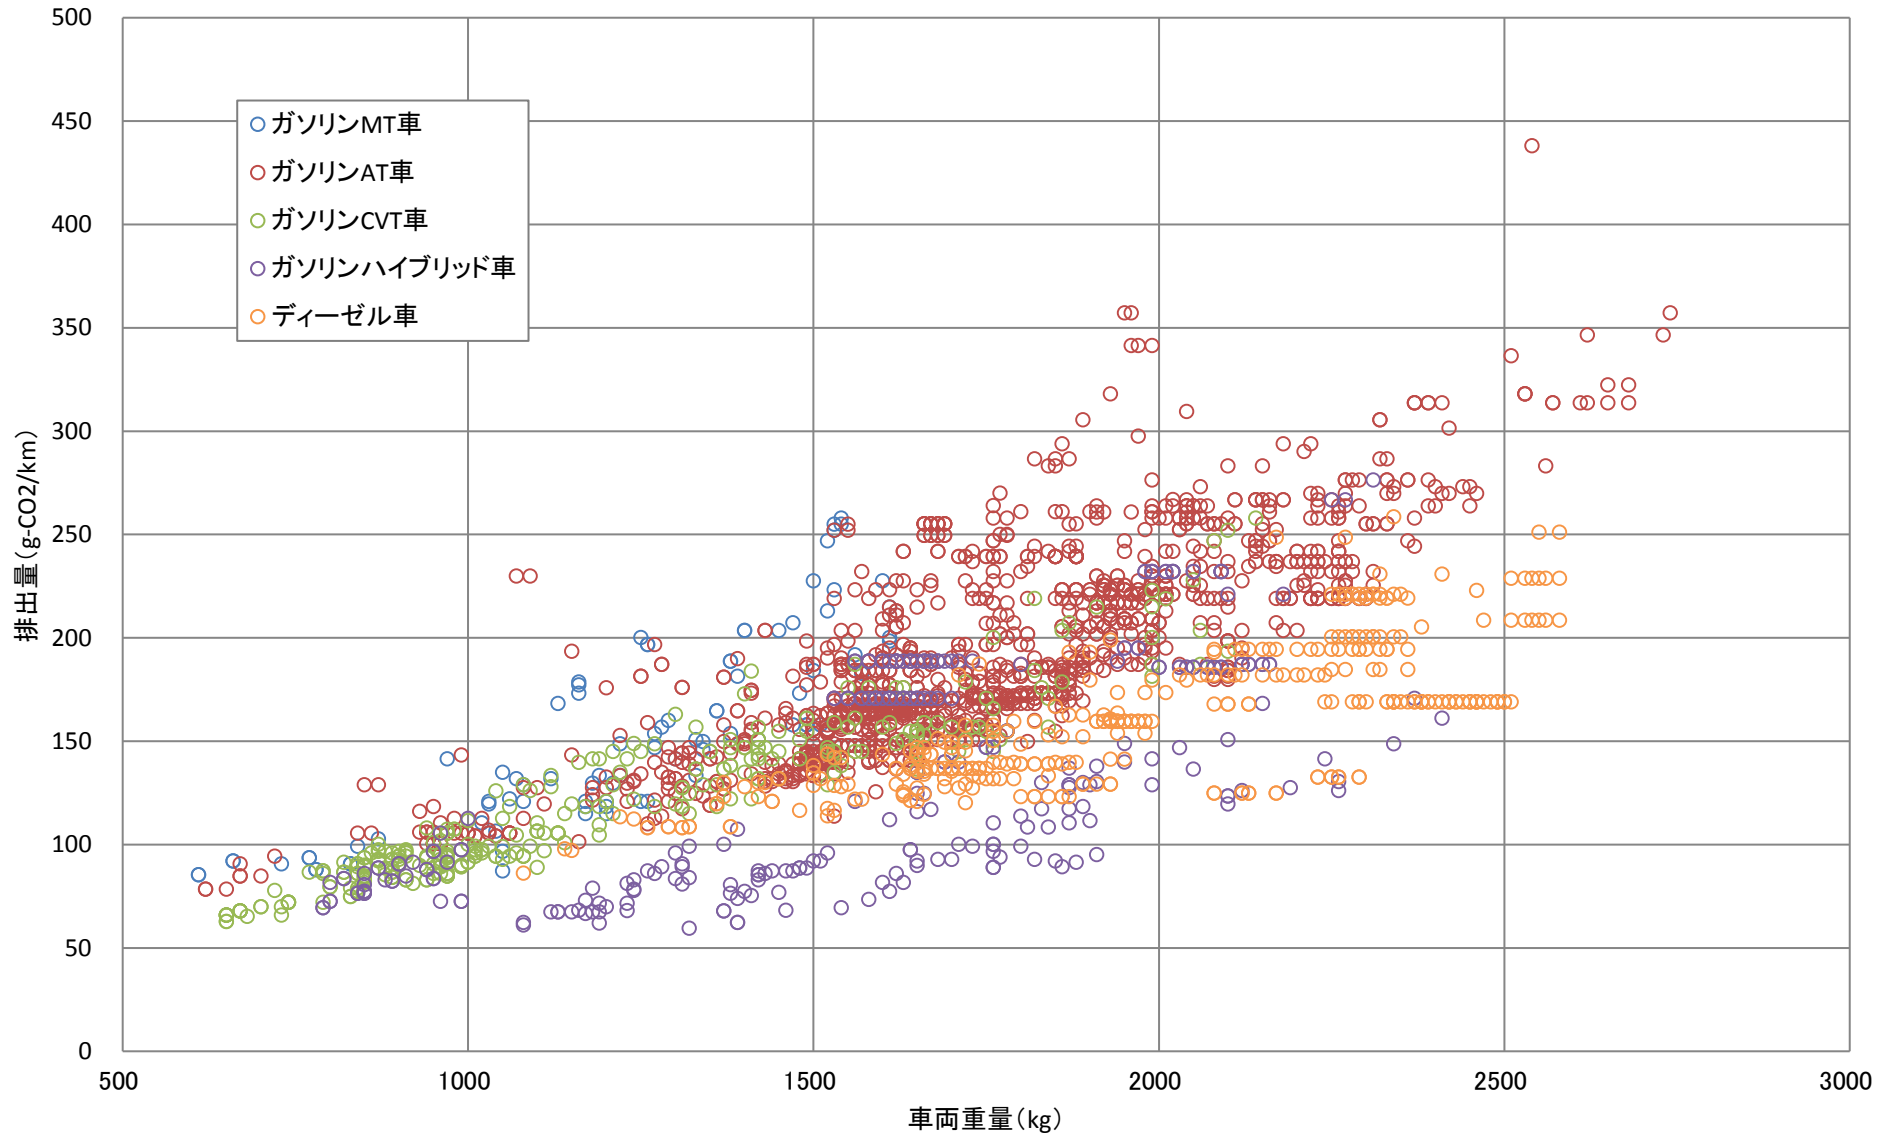

4. 乗用車の燃費・CO2排出量

(1) ガソリン乗用車車両重量別燃費(JC08モード)

(2) 乗用車車両重量別CO2排出量(JC08モード)

(3) 乗用車排気量別燃費(JC08モード)

(4) 乗用車排気量別CO2排出量(JC08モード)