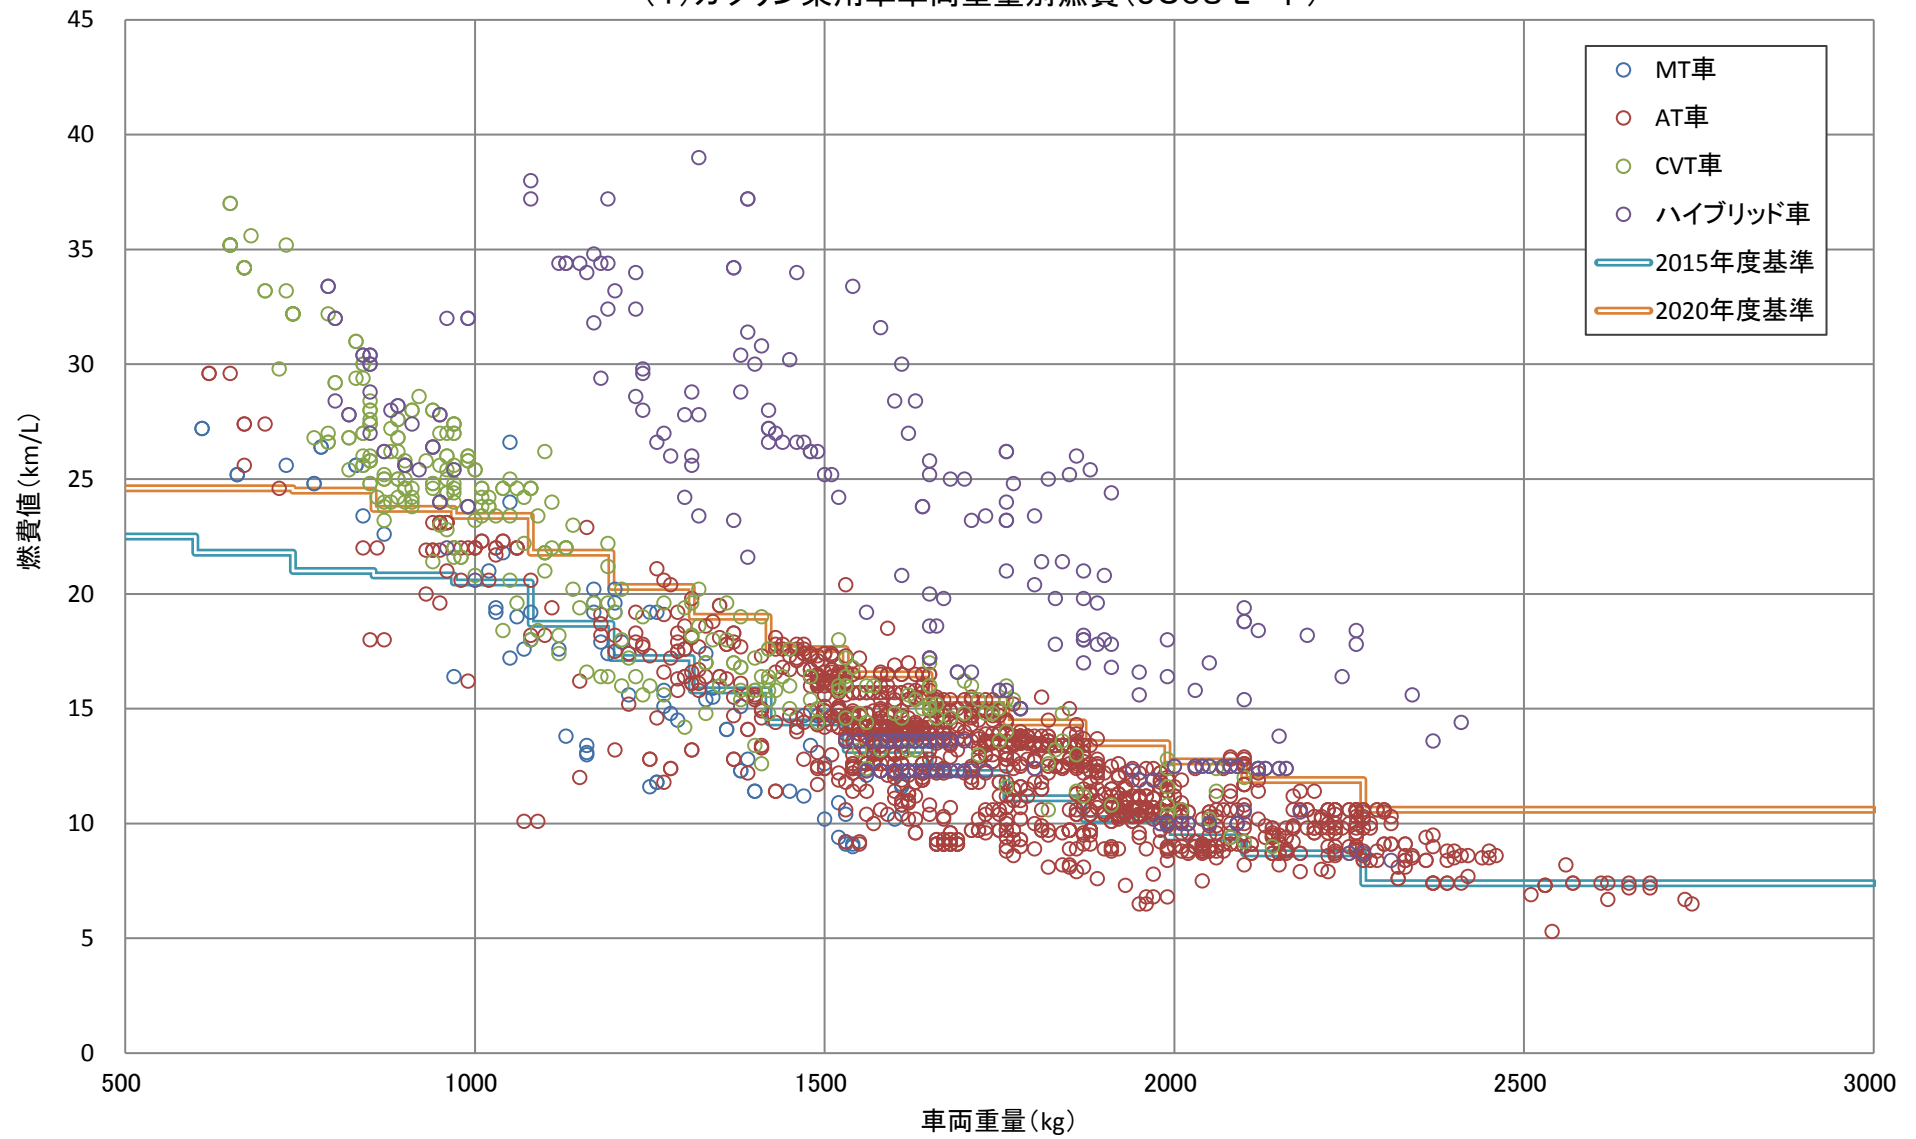

4. 乗用車の燃費・CO2排出量

(1) ガソリン乗用車車両重量別燃費(JC08モード)

(2) 乗用車車両重量別CO2排出量(JC08モード)

(3) 乗用車排気量別燃費(JC08モード)

(4) 乗用車排気量別CO2排出量(JC08モード)