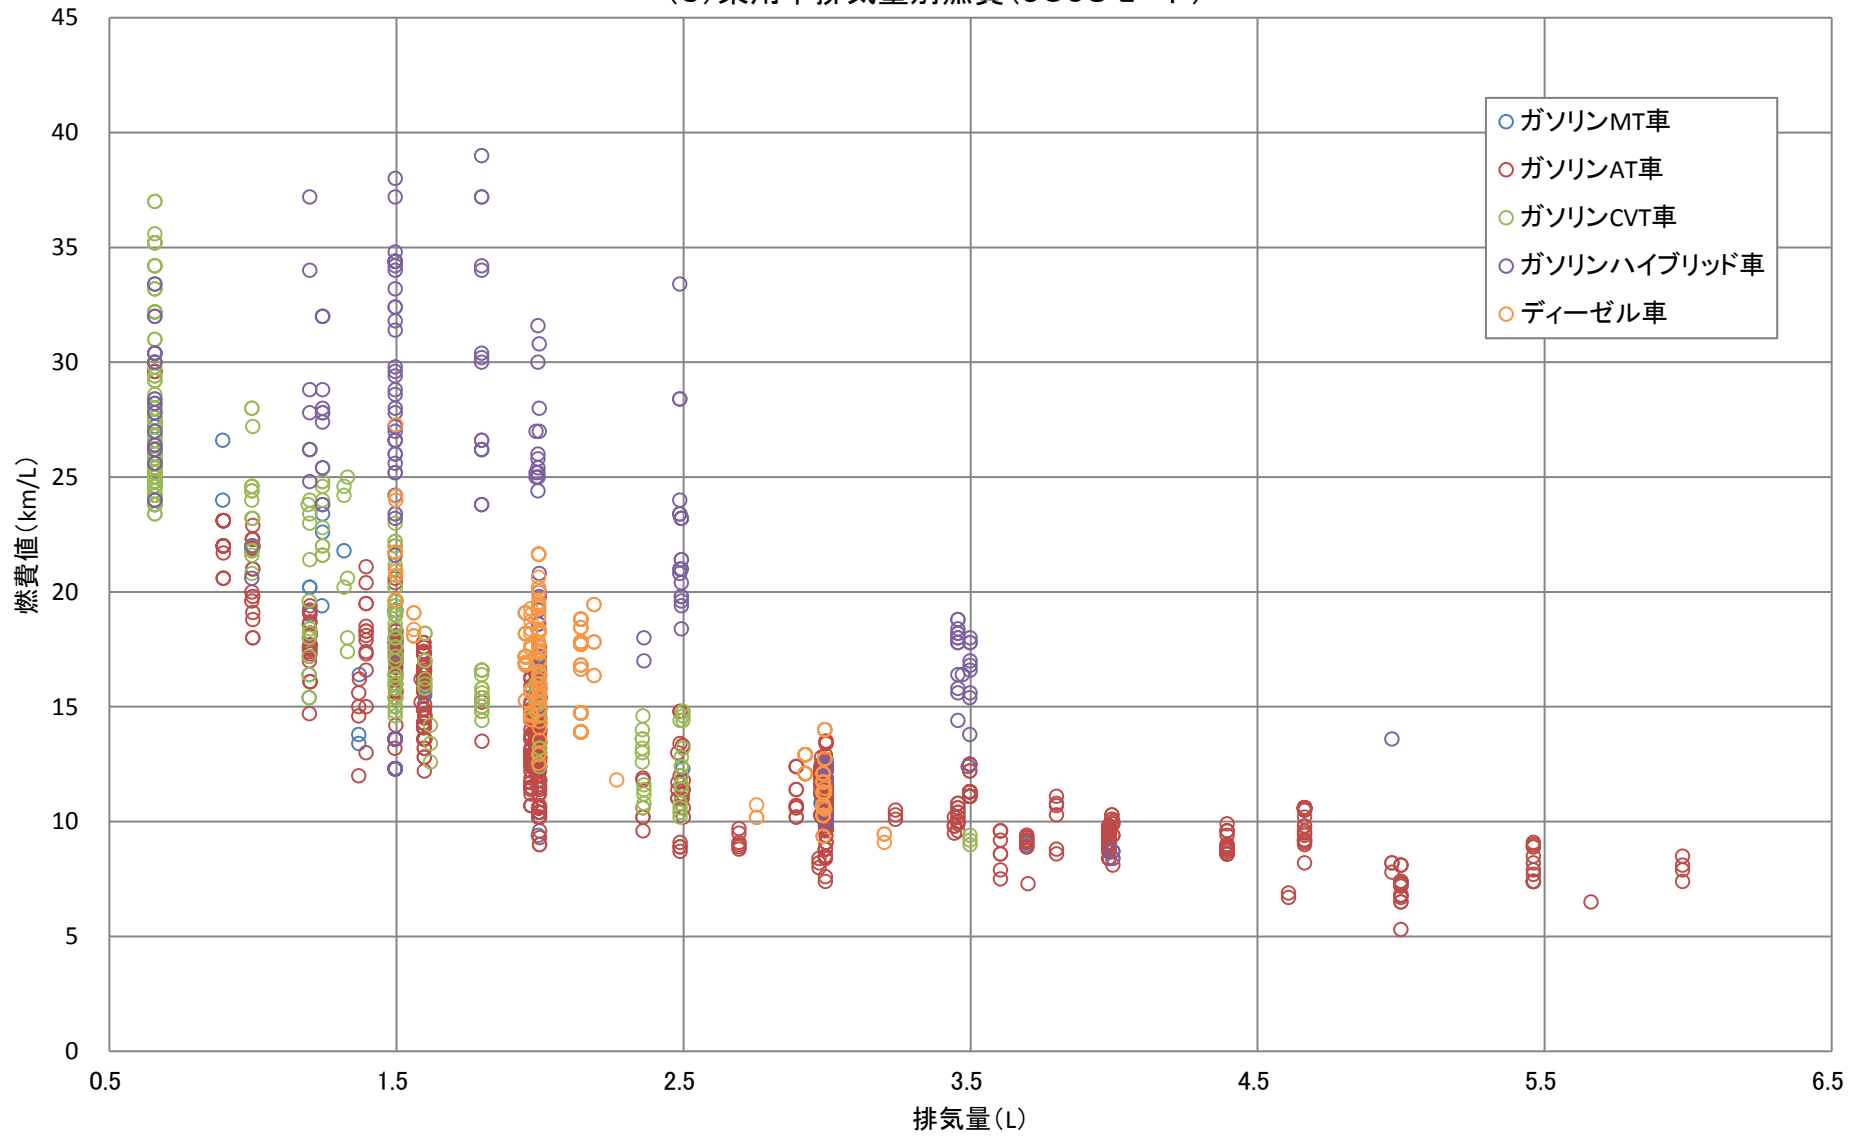

4. 乗用車の燃費・CO2排出量

(1) ガソリン乗用車車両重量別燃費(JC08モード)

(2) 乗用車車両重量別CO2排出量(JC08モード)

(3) 乗用車排気量別燃費(JC08モード)

(4) 乗用車排気量別CO2排出量(JC08モード)